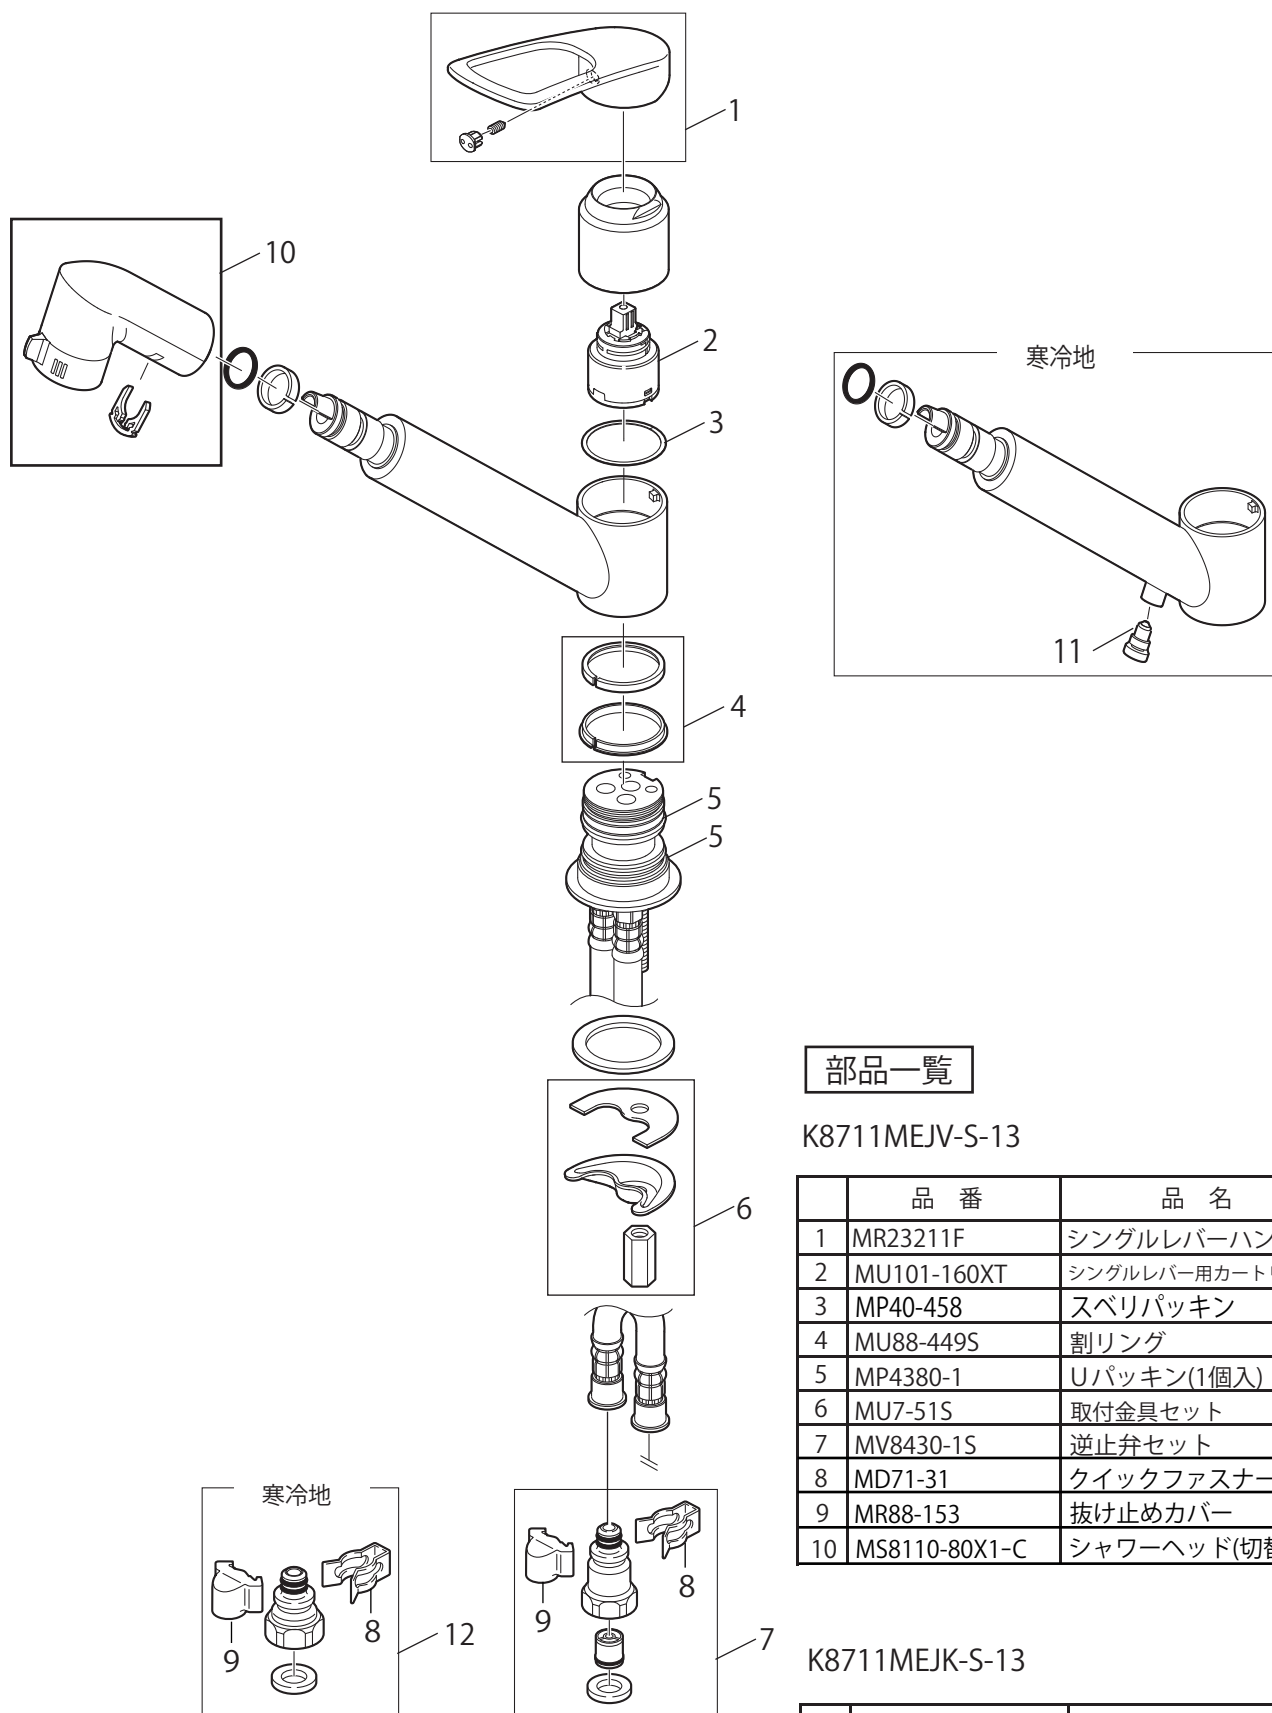

製品品番

K8711MEJV(K) S-13

部品一覧

K8711MEJV-S-13

	品番	品名
1	MR23211F	シングルレバーハンドル
2	MU101-160XT	シングルレバー用カートリッジ
3	MP40-458	スベリパッキン
4	MU88-449S	割リング
5	MP4380-1	Uパッキン(1個入)
6	MU7-51S	取付金具セット
7	MV8430-1S	逆止弁セット
8	MD71-31	クイックファスナー
9	MR88-153	抜け止めカバー
10	MS8110-80X1-C	シャワーヘッド(切替)

K8711MEJK-S-13

	品番	品名
11	MB20K-28X	水抜プラグ
12	MT953-1S	接続金具セット

※リストにない部品は手配できません。

※メーカー都合により、外觀形状・色調が異なる代替部品になる場合があります。