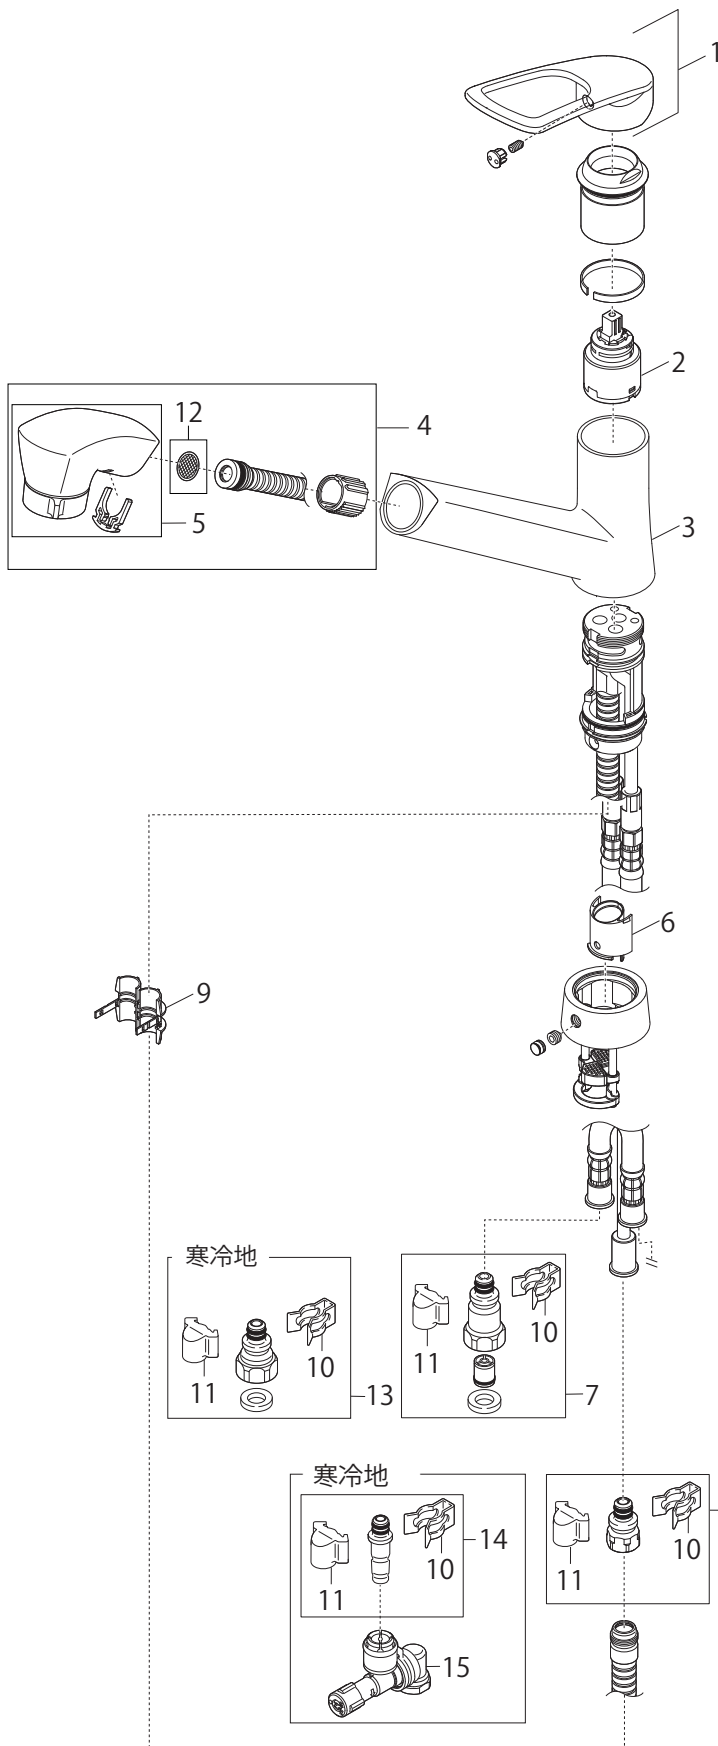

製品品番 K87120E2TJV(K) -13 (2017年6月以降)

スパウト内部詳細

部品一覧

K87120E2TJV-13

品番	品名
1	MR23211F シングルレバーハンドル
2	MU101-160XT シングルレバー用カートリッジ
3	MU77-8 ストレーナ
4	MK3712-561XNS2-1.1 シャワーヘッド組品
5	MS811-80X シャワーヘッド
6	MU87-180 ホースガイド
7	MV8430-1S 逆止弁セット(2個入)
8	MT23-255X ホース接続金具
9	MU88-375 ストッパー
10	MD71-31 クイックファスナー
11	MR88-153 抜け止めカバー
12	MU101-160XT-S1 シングルレバー用カートリッジ
13	MR42-200S ビス・六角スパナセット

K87120E2TJK-13

品番	品名
14	MT953-1S 接続金具セット(2個入)
15	MT23-1372X ホース接続金具
16	ML9-56K 水抜ジョイント

※リストにない部品は手配できません。

※メーカー都合により、外観形状・色調が異なる代替部品になる場合があります。

製品品番 K87120E2TJV(K) -13 (2017年5月以前)

スパウト内部詳細

部品一覧

K87120E2TJV-13 (2017年5月以前)

	品番	品名
1	MR23211F	シングルレバーハンドル
2	MU101-160X	シングルレバー用カートリッジ
3	MS85-168X (MK3712-561XNS-1.1用)	スパウト
4	MK3712-561XNS-1.1	シャワーヘッド組品
5	MS811-80X	シャワーヘッド
6	MU87-180	ホースガイド
7	MV8430-1S	逆止弁セット(2個入)
8	MT23-255X	ホース接続金具
9	MU88-375	ストッパー
10	MD71-31	クイックファスナー
11	MR88-153	抜け止めカバー
12	MU77-8	ストレーナ

K87120E2TJK-13 (2017年5月以前)

	品番	品名
13	MT953-1S	接続金具セット(2個入)
14	MT23-1372X	ホース接続金具
15	ML9-56K	水抜ジョイント

※リストにない部品は手配できません。

※メーカー都合により、外観形状・色調が異なる代替部品になる場合があります。