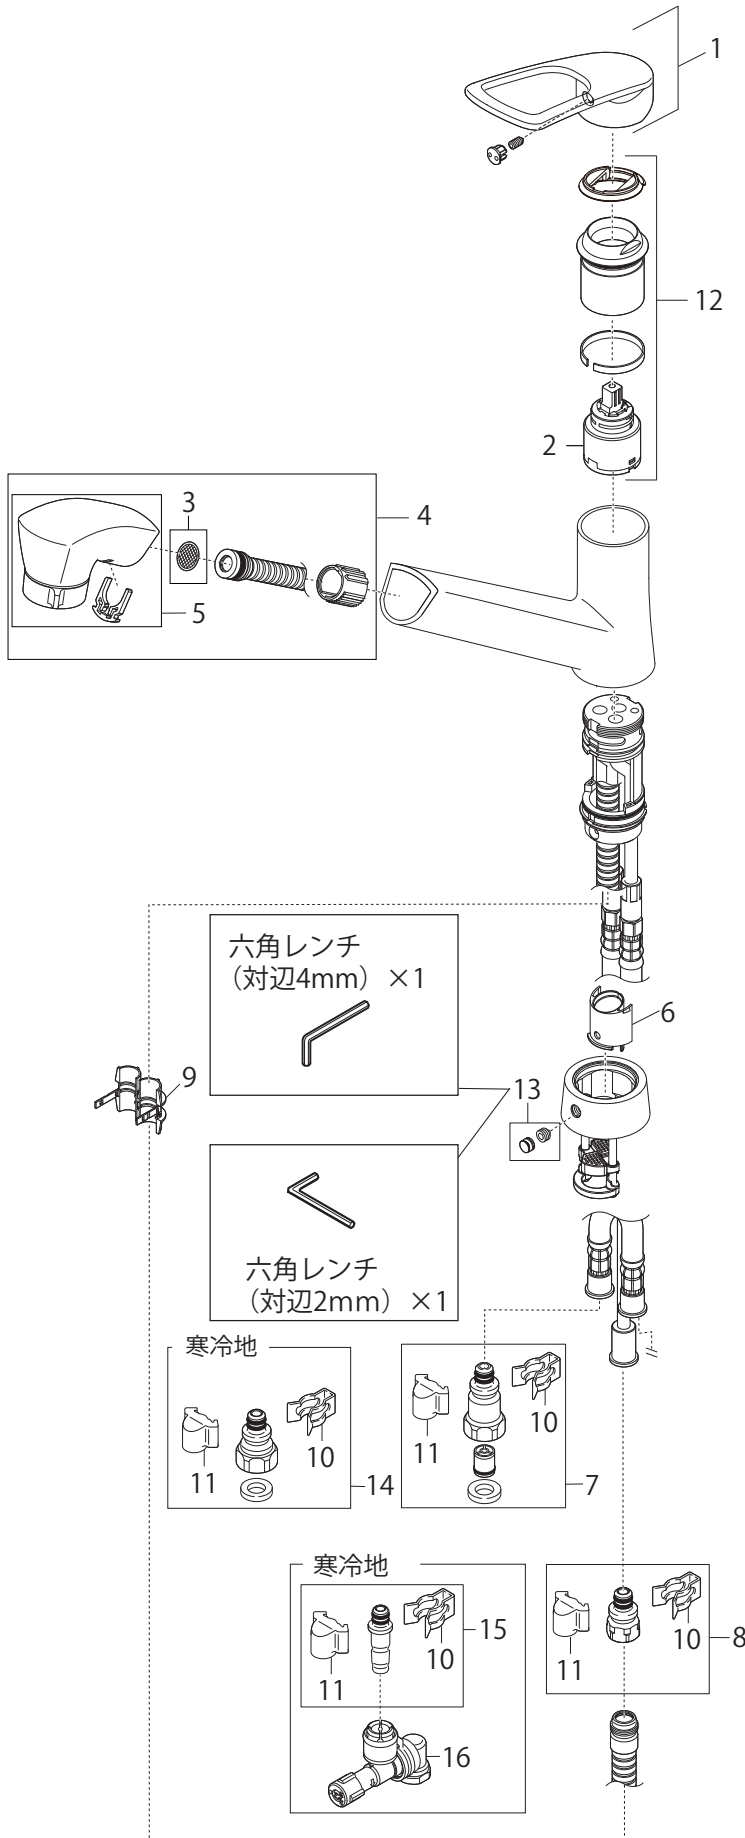

製品品番 K87120E2TJV(K) -13 (2017年6月以降)

スパウト内部詳細

部品一覧

K87120E2TJV-13

品番	品名
1	MR23211F シングルレバーハンドル
2	MU101-160XT シングルレバー用カートリッジ
3	MU77-8 ストレーナ
4	MK3712-561XNS2-1.1 シャワーヘッド組品
5	MS811-80X シャワーヘッド
6	MU87-180 ホースガイド
7	MV8430-1S 逆止弁セット(2個入)
8	MT23-255X ホース接続金具
9	MU88-375 ストッパー
10	MD71-31 クイックファスナー
11	MR88-153 抜け止めカバー
12	MU101-160XT-S1 シングルレバー用カートリッジ
13	MR42-200S ビス・六角スパナセット

K87120E2TJK-13

品番	品名
14	MT953-1S 接続金具セット(2個入)
15	MT23-1372X ホース接続金具
16	ML9-56K 水抜ジョイント

※リストにない部品は手配できません。

※メーカー都合により、外観形状・色調が異なる代替部品になる場合があります。

製品品番 K87120E2TJV(K) -13 (2017年5月以前)

スパウト内部詳細

部品一覧

K87120E2TJV-13 (2017年5月以前)

	品番	品名
1	MR23211F	シングルレバーハンドル
2	MU101-160X	シングルレバー用カートリッジ
3	MS85-168X (MK3712-561XNS-1.1用)	スパウト
4	MK3712-561XNS-1.1	シャワーヘッド組品
5	MS811-80X	シャワーヘッド
6	MU87-180	ホースガイド
7	MV8430-1S	逆止弁セット(2個入)
8	MT23-255X	ホース接続金具
9	MU88-375	ストッパー
10	MD71-31	クイックファスナー
11	MR88-153	抜け止めカバー
12	MU77-8	ストレーナ

K87120E2TJK-13 (2017年5月以前)

	品番	品名
13	MT953-1S	接続金具セット(2個入)
14	MT23-1372X	ホース接続金具
15	ML9-56K	水抜ジョイント

※リストにない部品は手配できません。

※メーカー都合により、外観形状・色調が異なる代替部品になる場合があります。