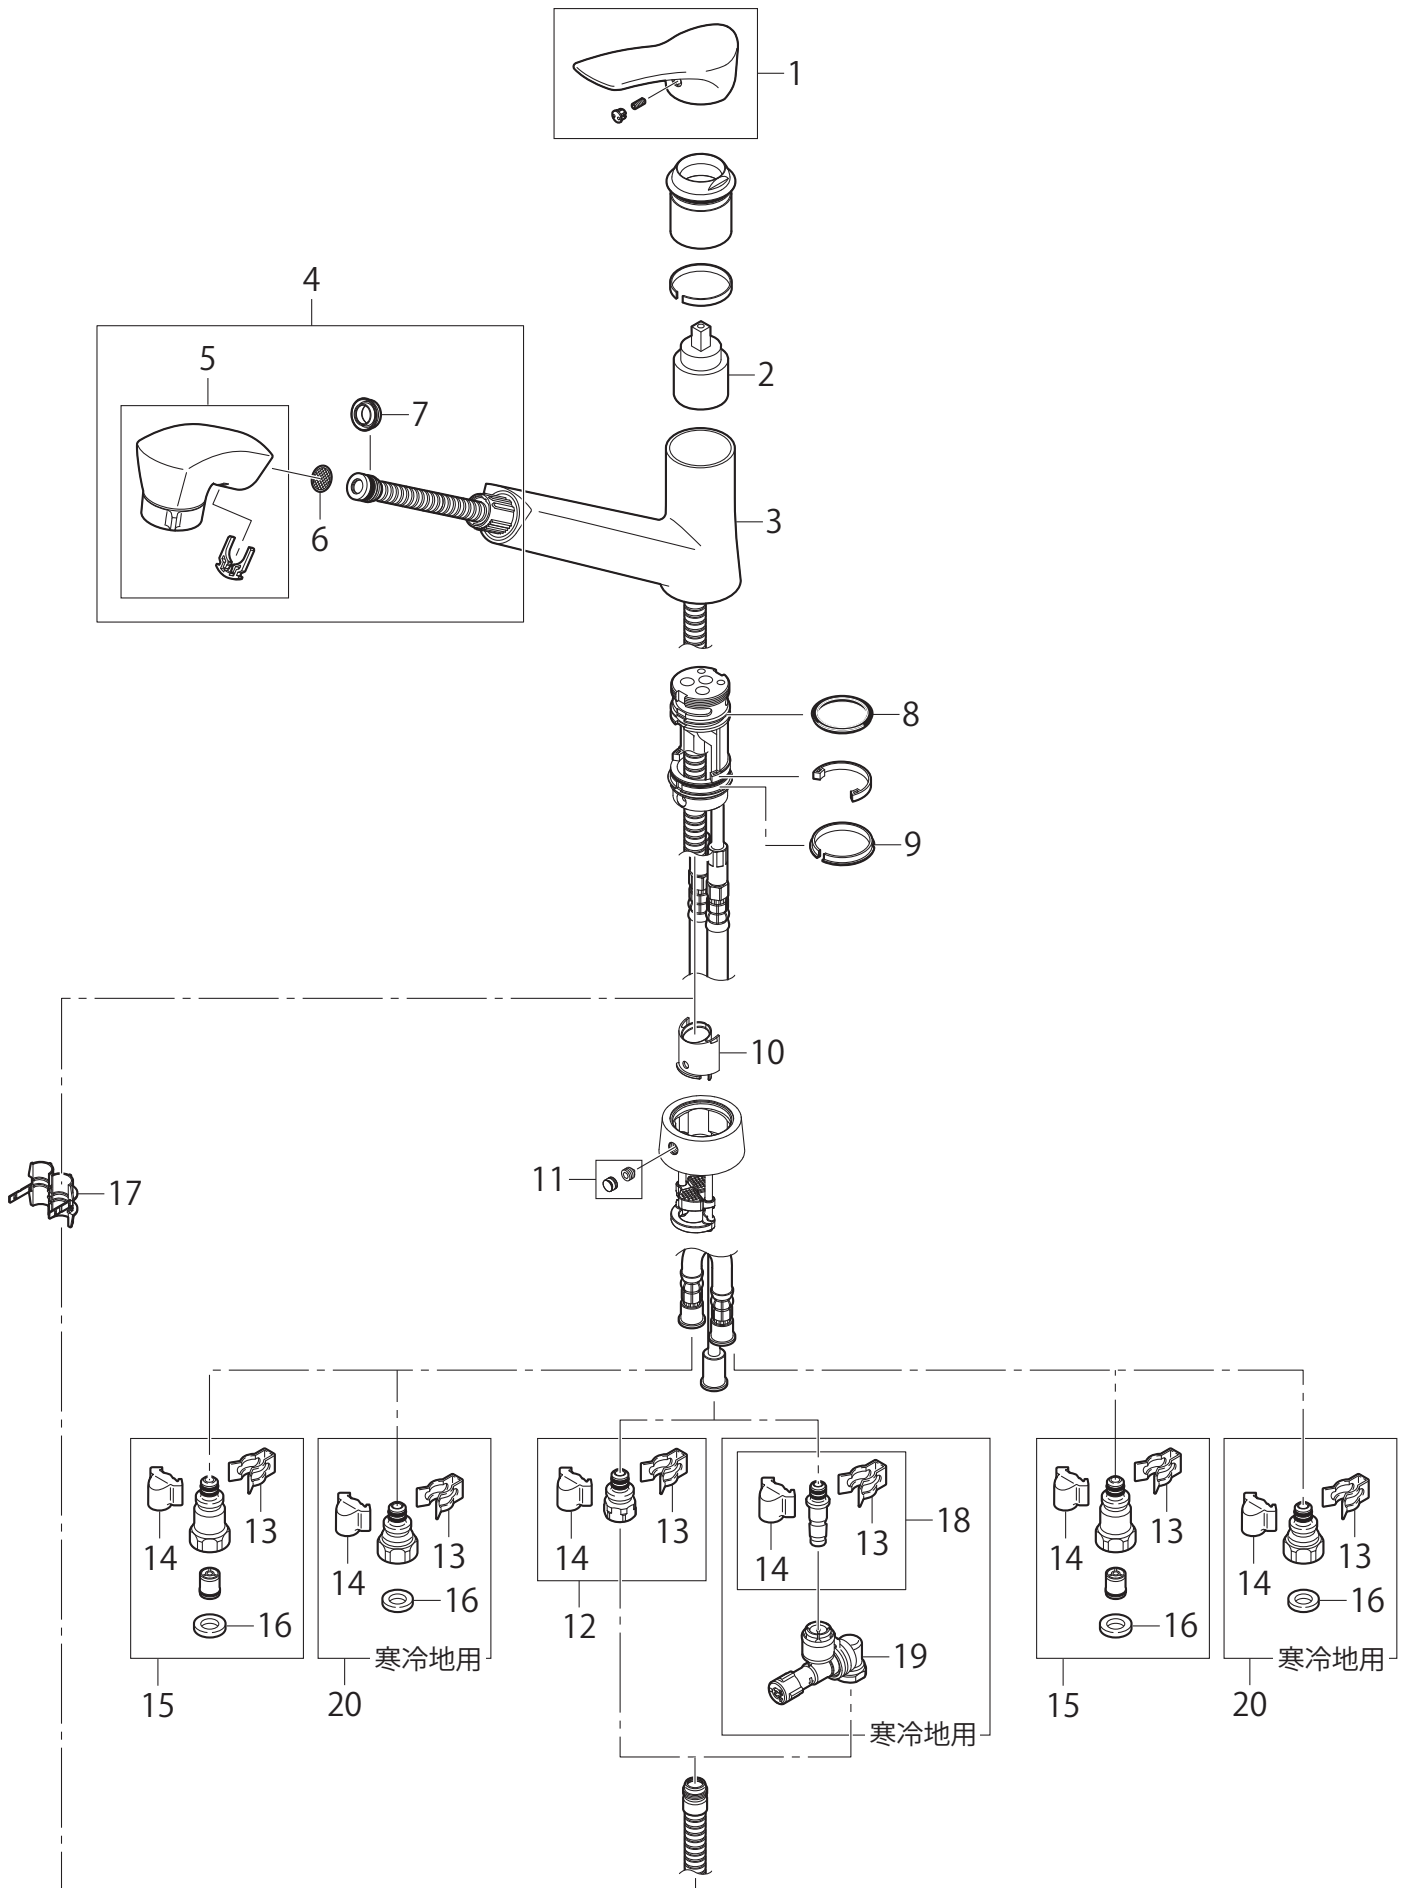

製品品番 K87120ETJV-13 / K87120ETJK-13

※リストにない部品は手配できません。

※メーカー都合により、外観形状・色調が異なる代替部品になる場合があります。

製品品番 K87120ETJV-13 / K87120ETJK-13

## 部品一覧

## K87120ETJV-13

	品番	品名	備考
1	MR23212F	シングルレバーハンドル	
2	MU101-16X	シングルレバー用カートリッジ	
3	MS85-168X	シャワー受	
4	MK3712-561X-NS-1.1	シャワーヘッド組品	
5	MS811-80X	シャワーヘッド(切替)	
6	MU77-8	ストレーナ	
7	MP94-40	Yパッキン	
8	MP438-23	Uパッキン	
9	MU88-538	割リング	
10	MU87-180	ホースガイド	
11	MR42-200S	ビス・六角スパナセット	
12	MT23-255X	接続金具	
13	MD71-31	クイックファスナー	
14	MR88-153	抜け止めカバー	
15	MV8430-1S	逆止弁セット(2個入)	
16	PP40-3S-13	ノンアスユニオンパッキン(3個入)	
17	MU88-375	ストッパー	

## K87120ETJK-13

	品番	品名	備考
18	MT23-1372X	ホース接続金具	
19	ML9-56K	水抜ジョイント	
20	MT953-1S	接続金具セット(2個入)	

※リストにない部品は手配できません。

※メーカー都合により、外観形状・色調が異なる代替部品になる場合があります。