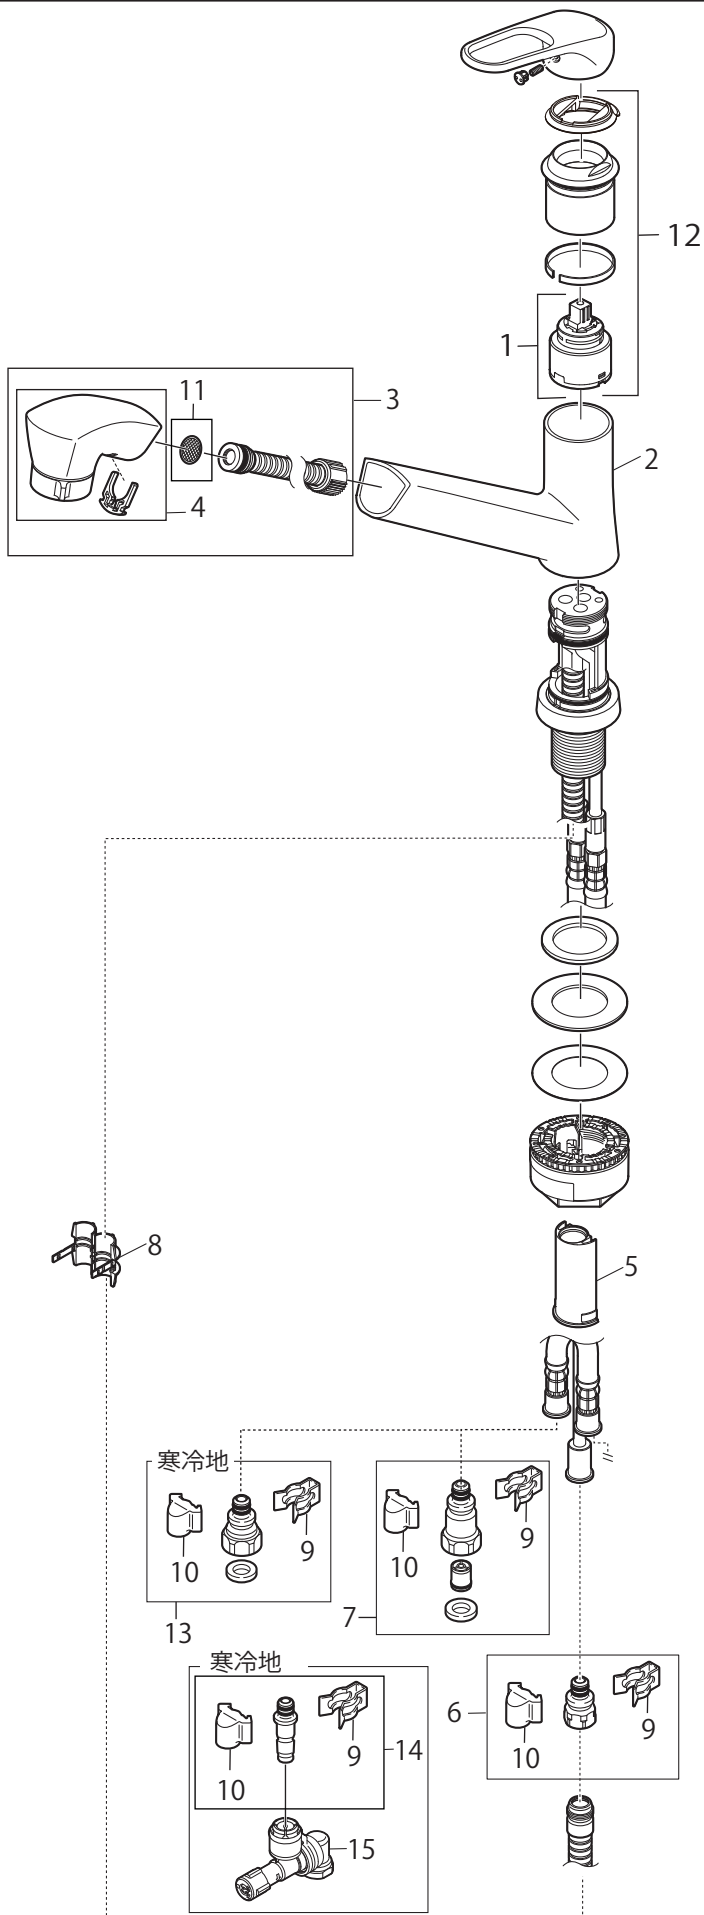

製品品番 K87120JV(K)-U-13

部品一覧

K87120JV-U-13

品番	品名
1	MU101-17XT シングルレバー用カートリッジ
2	MS85-168X シャワー受け
3	MK3712-561XNS-1.1 スプレーシャワー組品
4	MS811-80X シャワーヘッド
5	MU87-187 ホースガイド
6	MT23-255X ホース接続金具
7	MV8430-15 逆止弁セット(2個入)
8	MU88-375 ストッパー
9	MD71-31 クイックファスナー
10	MR88-153 抜け止めカバー
11	MU77-8 ストレーナ
12	MU101-17XT-S1 シングルレバー用カートリッジ

K87120JK-U-13

品番	品名
13	MT953-1S 接続金具セット(2個入)
14	MT23-1372X 接続金具組品
15	ML9-56K 水抜ジョイント

※リストにない部品は手配できません。

※メーカー都合により、外観形状・色調が異なる代替部品になる場合があります。