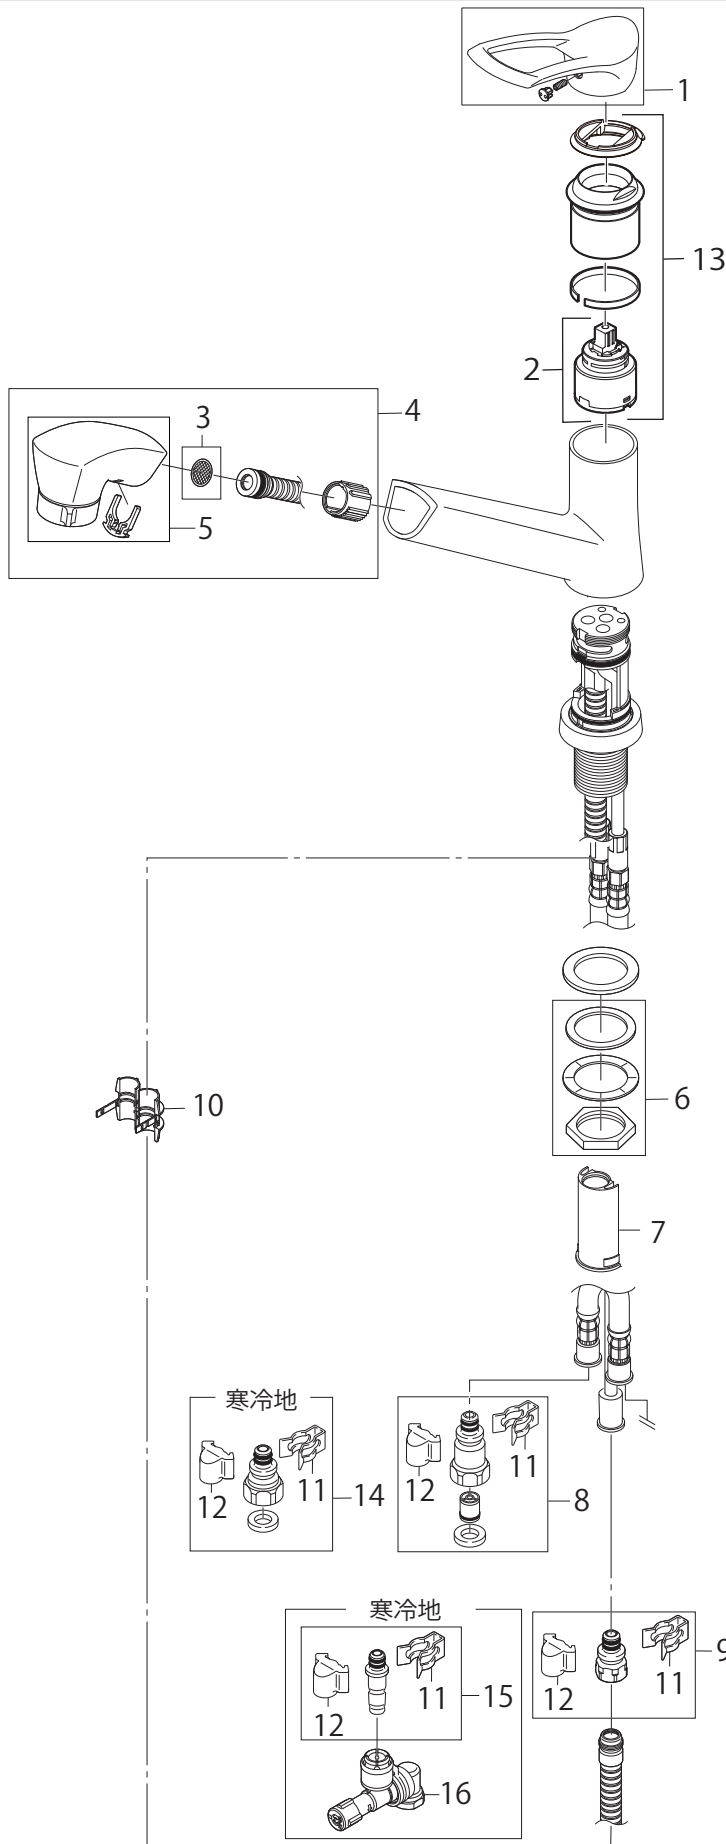

製品品番 K87120JV(K) -13 (2017年6月以後)

スパウト内部詳細

部品一覧

K87120JV-13

	品番	品名
1	MR232120F1	シングルレバーハンドル
2	MU101-17XT	シングルレバー用カートリッジ
3	MU77-8	ストレーナ
4	MK3712-561XNS2-1.1	シャワーヘッド組品
5	MS811-80X	シャワーヘッド
6	MU32-33S-35	ロックナットセット
7	MU87-187	ホースガイド
8	MV8430-1S	逆止弁セット (2個入)
9	MT23-255X	ホース接続金具
10	MU88-375	ストッパー
11	MD71-31	クイックファスナー
12	MR88-153	抜け止めカバー
13	MU101-17XT-S1	シングルレバー用カートリッジ

K87120JK-13

	品番	品名
14	MT953-1S	接続金具セット (2個入)
15	MT23-1372X	ホース接続金具
16	ML9-56K	水抜ジョイント

※リストにない部品は手配できません。

※メーカー都合により、外観形状・色調が異なる代替部品になる場合があります。