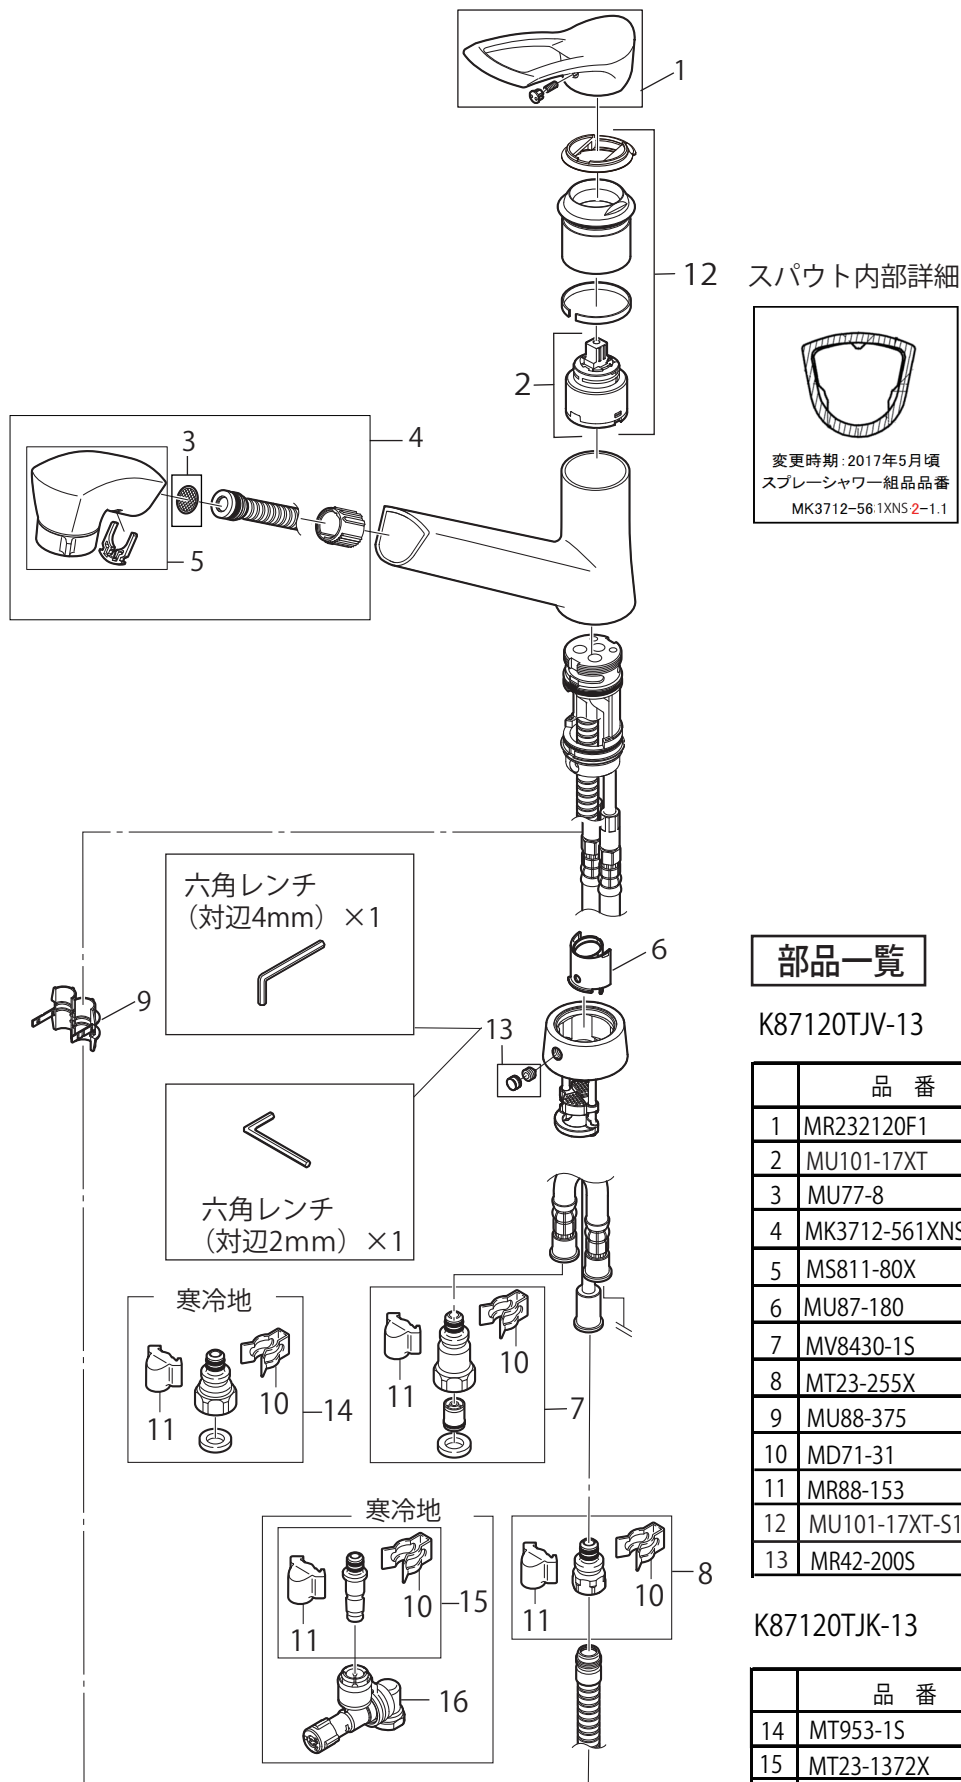

製品品番 K87120TJV(K) -13 (2017年6月以降)

部品一覧

K87120TJV-13

品番	品名
1	MR232120F1 シングルレバーハンドル
2	MU101-17XT シングルレバー用カートリッジ
3	MU77-8 ストレーナ
4	MK3712-561XNS2-1.1 シャワーヘッド組品
5	MS811-80X シャワーヘッド
6	MU87-180 ホースガイド
7	MV8430-1S 逆止弁セット (2個入)
8	MT23-255X ホース接続金具
9	MU88-375 ストッパー
10	MD71-31 クイックファスナー
11	MR88-153 抜け止めカバー
12	MU101-17XT-S1 シングルレバー用カートリッジ
13	MR42-200S ビス・六角スパナセット

K87120TJK-13

品番	品名
14	MT953-1S 接続金具セット (2個入)
15	MT23-1372X ホース接続金具
16	ML9-56K 水抜ジョイント

※リストにない部品は手配できません。

※メーカー都合により、外観形状・色調が異なる代替部品になる場合があります。

製品品番 K87120TJV(K) -13 (2017年5月以前)

スパウト内部詳細

スプレーシャワー組品品番  
MK3712-561XNS-1.1

部品一覧

K87120TJV-13 (2017年5月以前)

	品番	品名
1	MR232120F1	シングルレバーハンドル
2	PU101-120X	シングルレバー用カートリッジ
3	MS85-168X (MK3712-561XNS-1.1用)	シャワー受け
4	MK3712-561XNS-1.1	シャワーヘッド組品
5	MS811-80X	シャワーヘッド
6	MU87-180	ホースガイド
7	MV8430-1S	逆止弁セット (2個入)
8	MT23-255X	ホース接続金具
9	MU88-375	ストッパー
10	MD71-31	クイックファスナー
11	MR88-153	抜け止めカバー
12	MU77-8	ストレーナ

K87120TJK-13 (2017年5月以前)

	品番	品名
13	MT953-1S	接続金具セット (2個入)
14	MT23-1372X	ホース接続金具
15	ML9-56K	水抜ジョイント

※リストにない部品は手配できません。

※メーカー都合により、外観形状・色調が異なる代替部品になる場合があります。