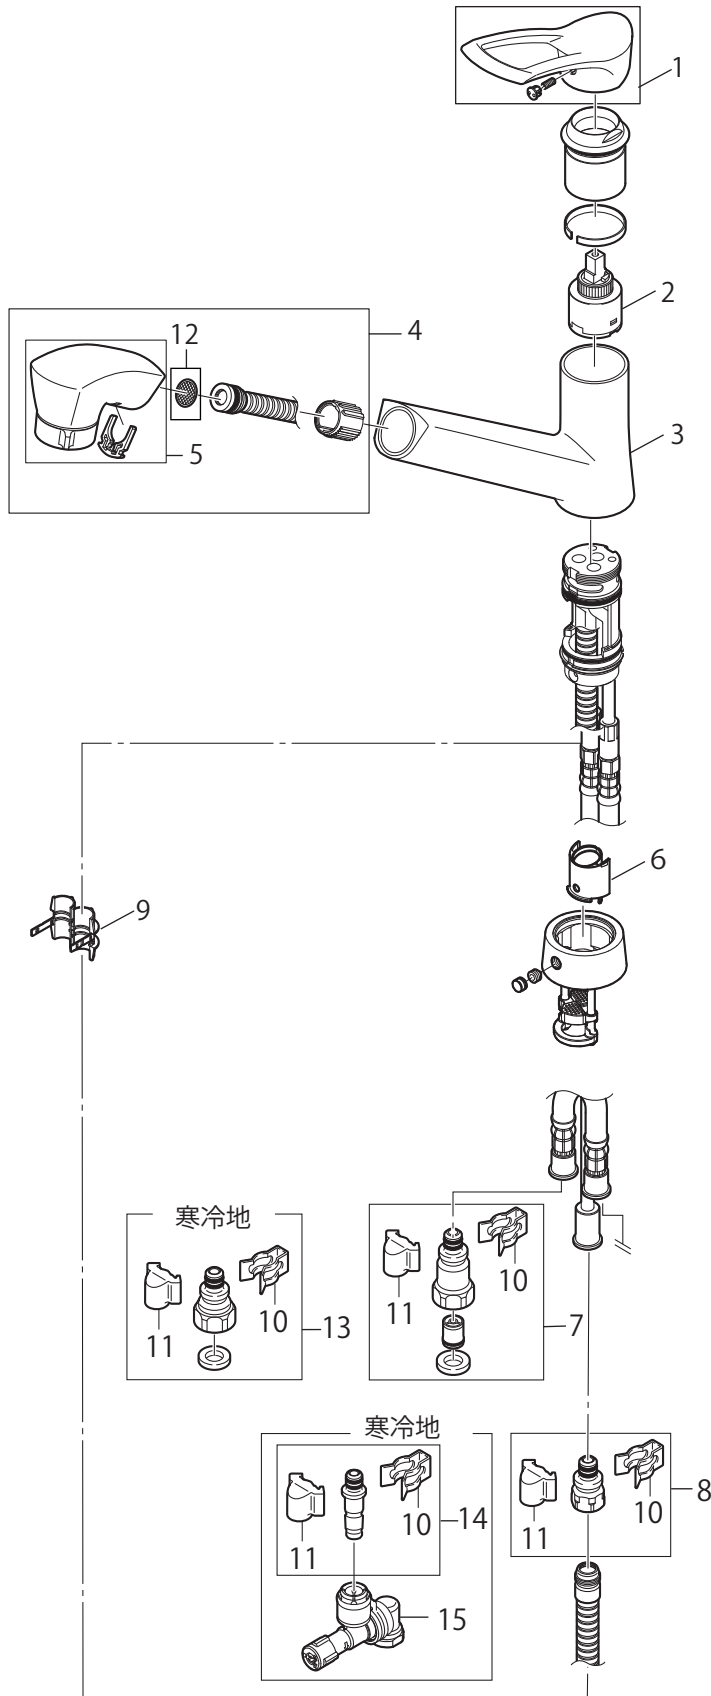

製品品番 K87120TJV(K) -13 (2017年6月以降)

部品一覧

K87120TJV-13

品番	品名
1	MR232120F1 シングルレバーハンドル
2	MU101-17XT シングルレバー用カートリッジ
3	MU77-8 ストレーナ
4	MK3712-561XNS2-1.1 シャワーヘッド組品
5	MS811-80X シャワーヘッド
6	MU87-180 ホースガイド
7	MV8430-1S 逆止弁セット (2個入)
8	MT23-255X ホース接続金具
9	MU88-375 ストッパー
10	MD71-31 クイックファスナー
11	MR88-153 抜け止めカバー
12	MU101-17XT-S1 シングルレバー用カートリッジ
13	MR42-200S ビス・六角スパナセット

K87120TJK-13

品番	品名
14	MT953-1S 接続金具セット (2個入)
15	MT23-1372X ホース接続金具
16	ML9-56K 水抜ジョイント

※リストにない部品は手配できません。

※メーカー都合により、外観形状・色調が異なる代替部品になる場合があります。

製品品番 K87120TJV(K) -13 (2017年5月以前)

スパウト内部詳細

スプレーシャワー組品品番  
MK3712-561XNS-1.1

部品一覧

K87120TJV-13 (2017年5月以前)

	品番	品名
1	MR232120F1	シングルレバーハンドル
2	PU101-120X	シングルレバー用カートリッジ
3	MS85-168X (MK3712-561XNS-1.1用)	シャワー受け
4	MK3712-561XNS-1.1	シャワーヘッド組品
5	MS811-80X	シャワーヘッド
6	MU87-180	ホースガイド
7	MV8430-1S	逆止弁セット (2個入)
8	MT23-255X	ホース接続金具
9	MU88-375	ストッパー
10	MD71-31	クイックファスナー
11	MR88-153	抜け止めカバー
12	MU77-8	ストレーナ

K87120TJK-13 (2017年5月以前)

	品番	品名
13	MT953-1S	接続金具セット (2個入)
14	MT23-1372X	ホース接続金具
15	ML9-56K	水抜ジョイント

※リストにない部品は手配できません。

※メーカー都合により、外観形状・色調が異なる代替部品になる場合があります。