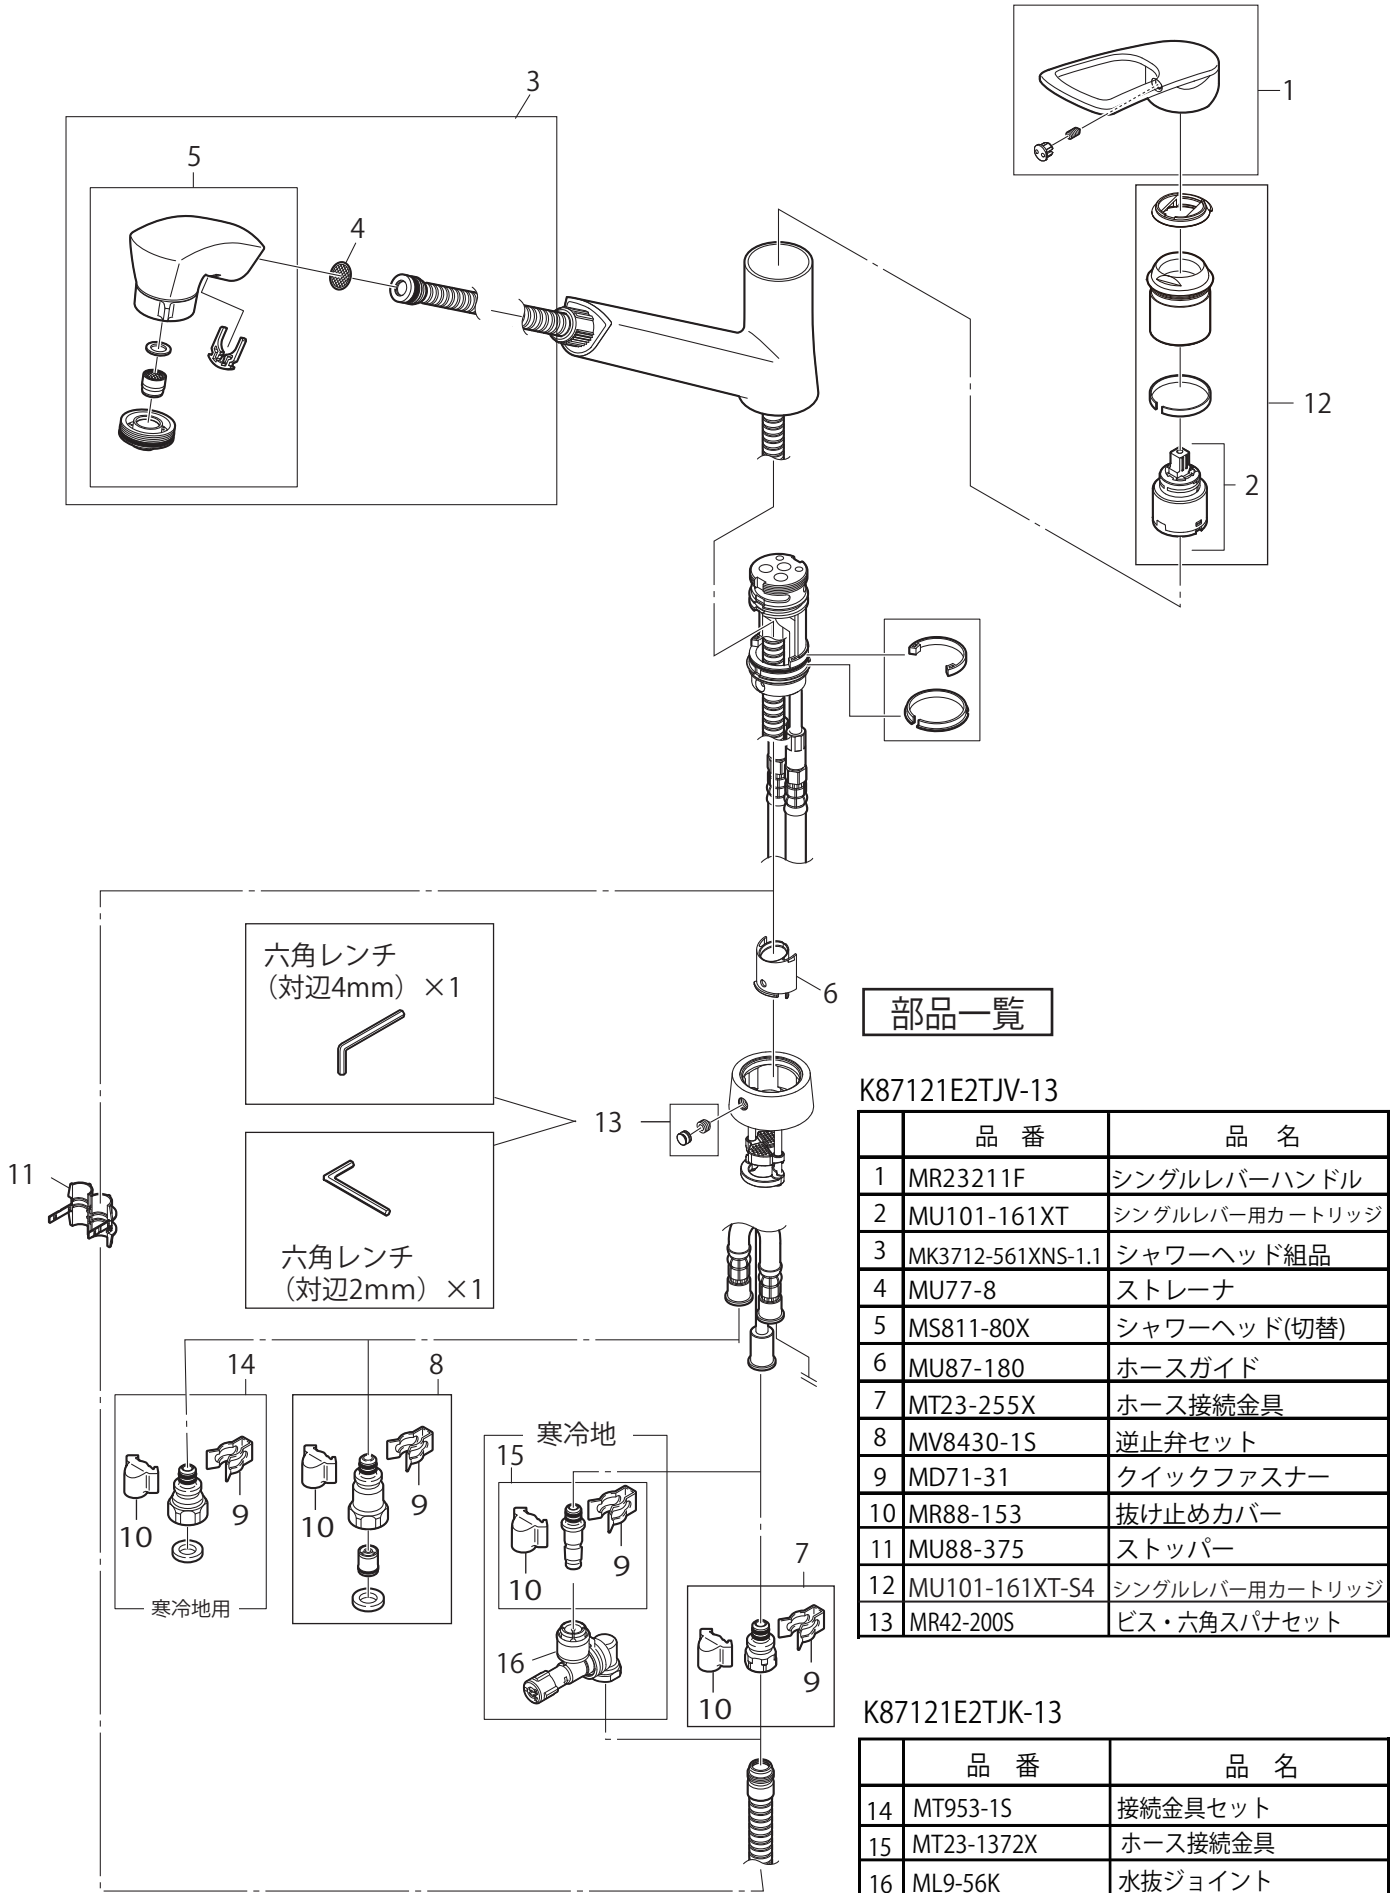

製品品番 K87121E2TJV(K)-13

部品一覧

K87121E2TJV-13

品番	品名
1	MR23211F シングルレバーハンドル
2	MU101-161XT シングルレバー用カートリッジ
3	MK3712-561XNS-1.1 シャワーヘッド組品
4	MU77-8 ストレーナ
5	MS811-80X シャワーヘッド(切替)
6	MU87-180 ホースガイド
7	MT23-255X ホース接続金具
8	MV8430-1S 逆止弁セット
9	MD71-31 クイックファスナー
10	MR88-153 抜け止めカバー
11	MU88-375 ストッパー
12	MU101-161XT-S4 シングルレバー用カートリッジ
13	MR42-200S ビス・六角スパナセット

K87121E2TJK-13

品番	品名
14	MT953-1S 接続金具セット
15	MT23-1372X ホース接続金具
16	ML9-56K 水抜ジョイント

※リストにない部品は手配できません。

※メーカー都合により、外觀形状・色調が異なる代替部品になる場合があります。