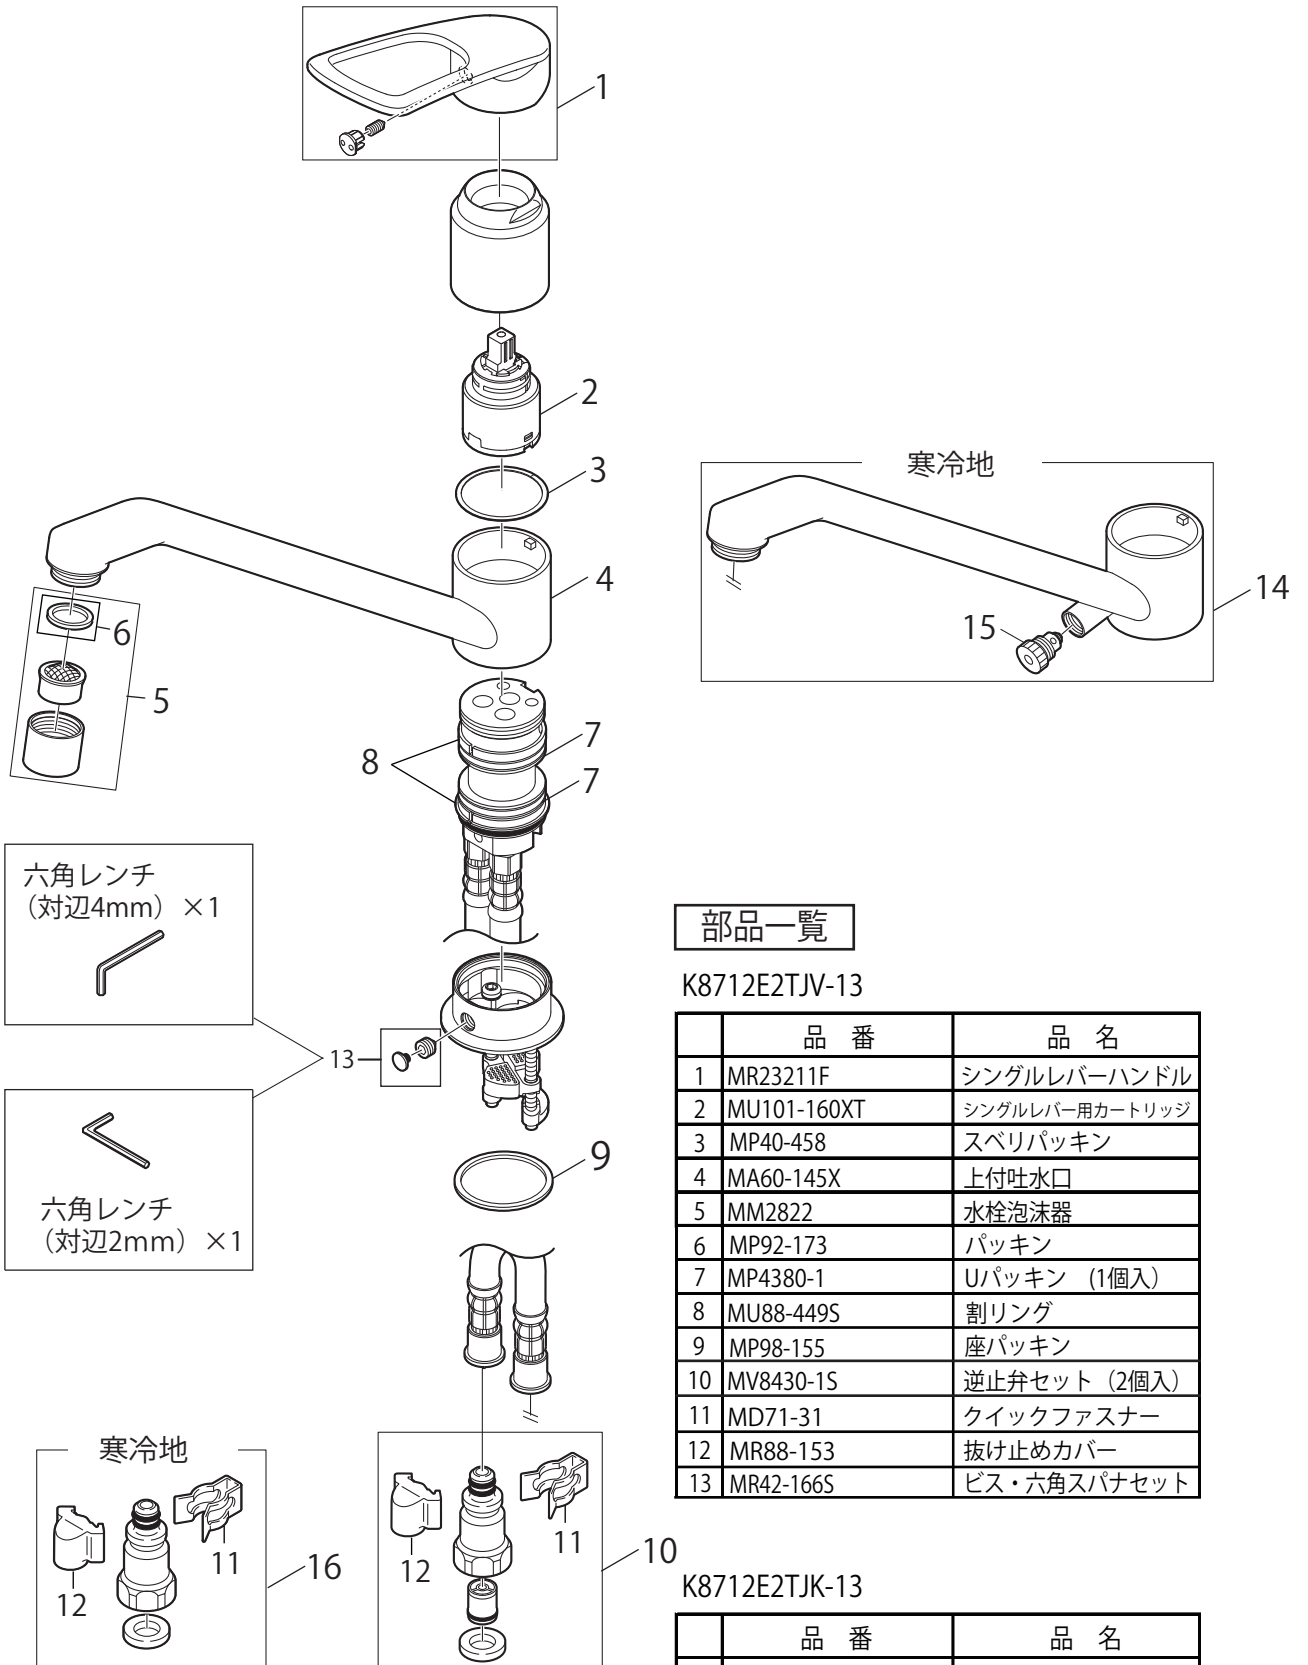

製品品番 K8712E2TJV(K) 13

部品一覧

K8712E2TJV-13

	品番	品名
1	MR23211F	シングルレバーハンドル
2	MU101-160XT	シングルレバー用カートリッジ
3	MP40-458	スベリパッキン
4	MA60-145X	上付吐水口
5	MM2822	水栓泡沫器
6	MP92-173	パッキン
7	MP4380-1	Uパッキン (1個入)
8	MU88-449S	割リング
9	MP98-155	座パッキン
10	MV8430-1S	逆止弁セット (2個入)
11	MD71-31	クイックファスナー
12	MR88-153	抜け止めカバー
13	MR42-166S	ビス・六角スパナセット

K8712E2TJK-13

	品番	品名
14	MA60-146X	上付吐水口
15	MB20K-28X	水抜プラグ
16	MT9530-1S	接続金具

※リストにない部品は手配できません。

※メーカー都合により、外観形状・色調が異なる代替部品になる場合があります。