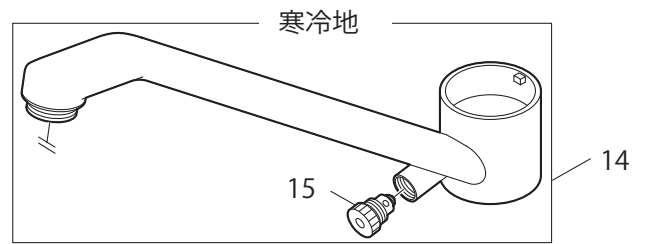

製品品番 K8712JV(K) 13

部品一覧

K8712JV-13

	品番	品名
1	MR232120F	シングルレバーハンドル
2	PU101-120X	シングルレバー用カートリッジ
3	MP40-458	スベリパッキン
4	MA60-145X	上付吐水口
5	MM2822	水栓泡沫器
6	MP92-173	パッキン
7	MU88-449S	割リング
8	MP4380-1	Uパッキン
9	MU7-51S	取付金具
10	MV8430-1S	逆止弁セット (2個入)
11	MD71-31	クイックファスナー
12	MR88-153	抜け止めカバー

K8712JK-13

	品番	品名
13	MT9530-1S	接続金具
14	MA60-146X	上付吐水口
15	MB20K-28X	水抜きプラグ

※リストにない部品は手配できません。

※メーカー都合により、外観形状・色調が異なる代替部品になる場合があります。