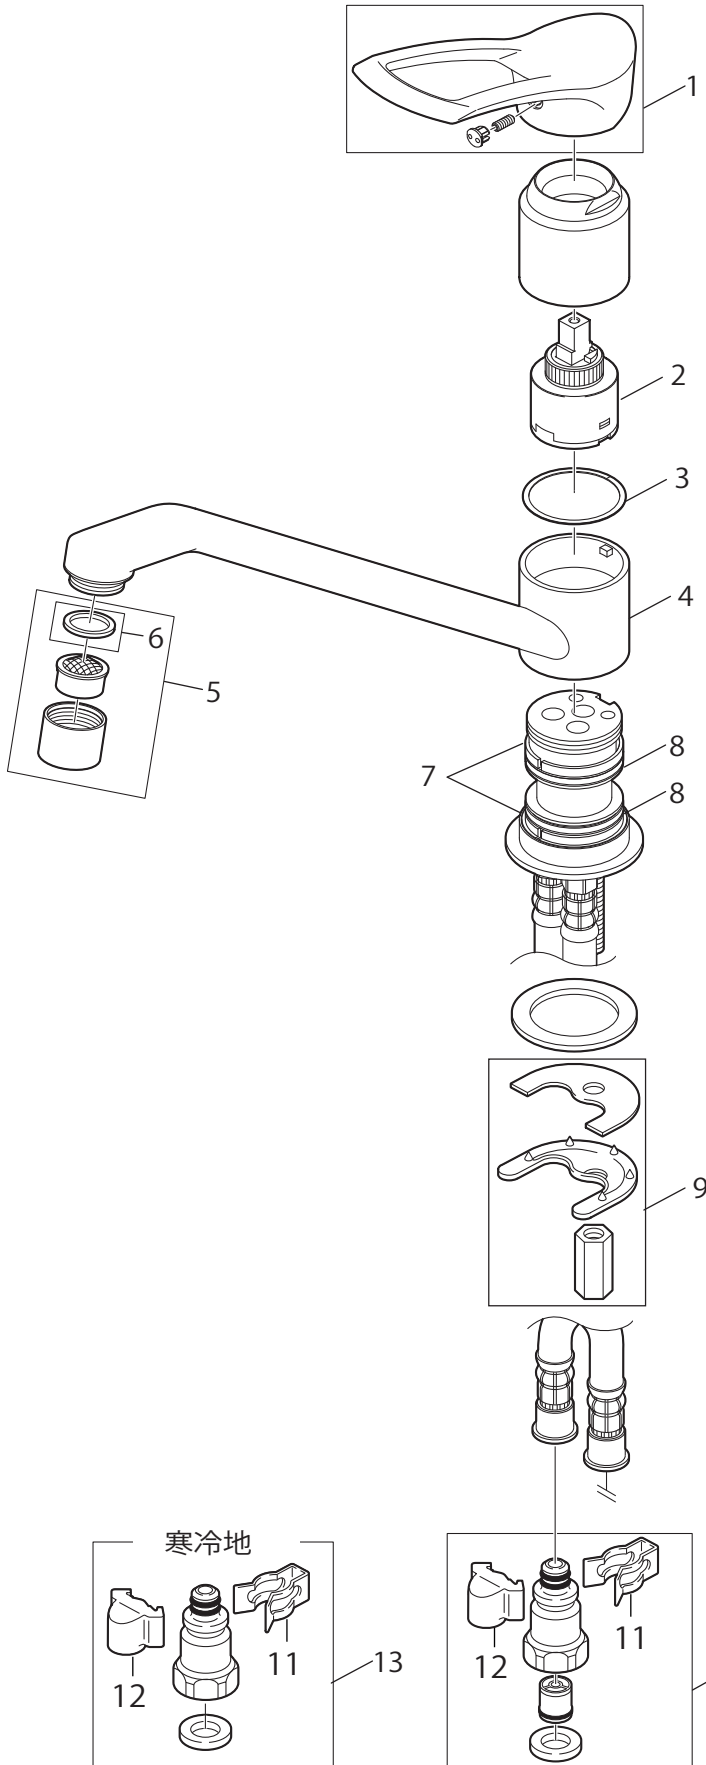

製品品番 K8712JV(K) 13

部品一覧

K8712JV-13

	品番	品名
1	MR232120F	シングルレバーハンドル
2	PU101-120X	シングルレバー用カートリッジ
3	MP40-458	スベリパッキン
4	MA60-145X	上付吐水口
5	MM2822	水栓泡沫器
6	MP92-173	パッキン
7	MU88-449S	割リング
8	MP4380-1	Uパッキン
9	MU7-51S	取付金具
10	MV8430-1S	逆止弁セット (2個入)
11	MD71-31	クイックファスナー
12	MR88-153	抜け止めカバー

K8712JK-13

	品番	品名
13	MT9530-1S	接続金具
14	MA60-146X	上付吐水口
15	MB20K-28X	水抜きプラグ

※リストにない部品は手配できません。

※メーカー都合により、外観形状・色調が異なる代替部品になる場合があります。