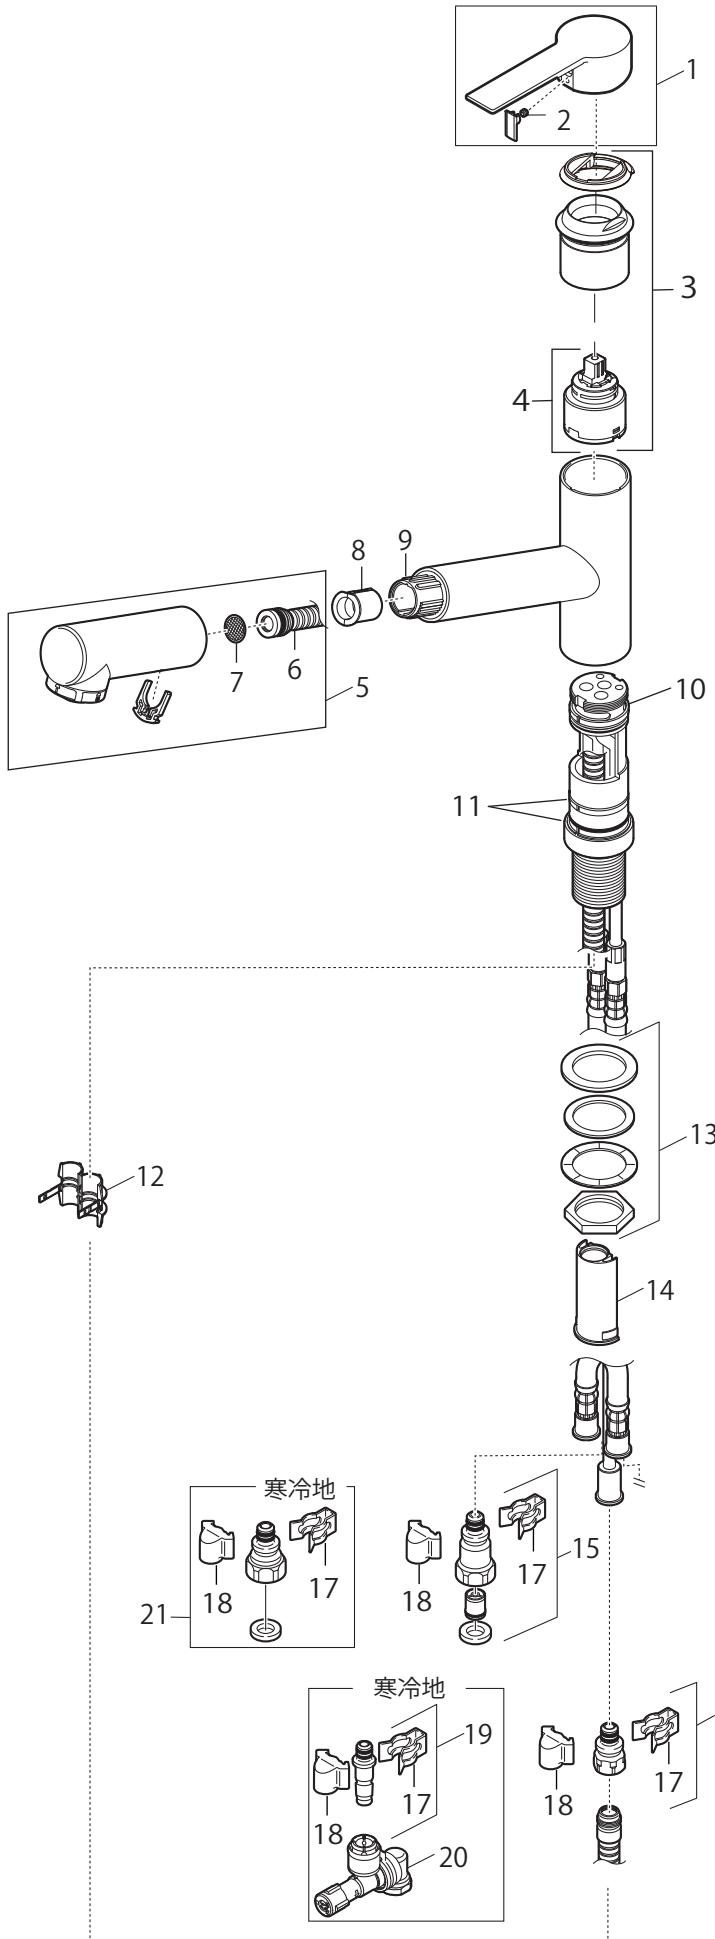

製品品番

K87501JV(K) 13

部品一覧

K87501JV-13

	品番	品名
1	MR23252F	シングルレバーハンドル
2	MR42-253	六角穴付き止めネジボミ先
3	MU101-17XT-S2	シングルレバー用カートリッジ
4	MU101-17XT	シングルレバー用カートリッジ
5	MK3752-561XS-1.1	シャワーヘッド組品
6	MK3701-561F-S5-1.1	ラセンホース
7	MU77-8	ストレーナー
8	MU87-53	カバーガイド
9	MS85-186X-DH5	シャワー受け
10	MP4380-1	Uパッキン
11	MU88-449S	割リング
12	MU88-375	ストッパー
13	MU32-33S-35	ロックナットセット
14	MU87-187	ホースガイド
15	MV8430-1S	逆止弁セット (2個入)
16	MT23-255X	ホース接続金具
17	MD71-31	クイックファスナー
18	MR88-153	抜け止めカバー

K87501JK-13

	品番	品名
19	MT23-1372X	ホース接続金具
20	ML9-56K	水抜ジョイント
21	MT953-1S	接属金具セット (2個入)

※リストにない部品は手配できません。

※メーカー都合により、外観形状・色調が異なる代替部品になる場合があります。