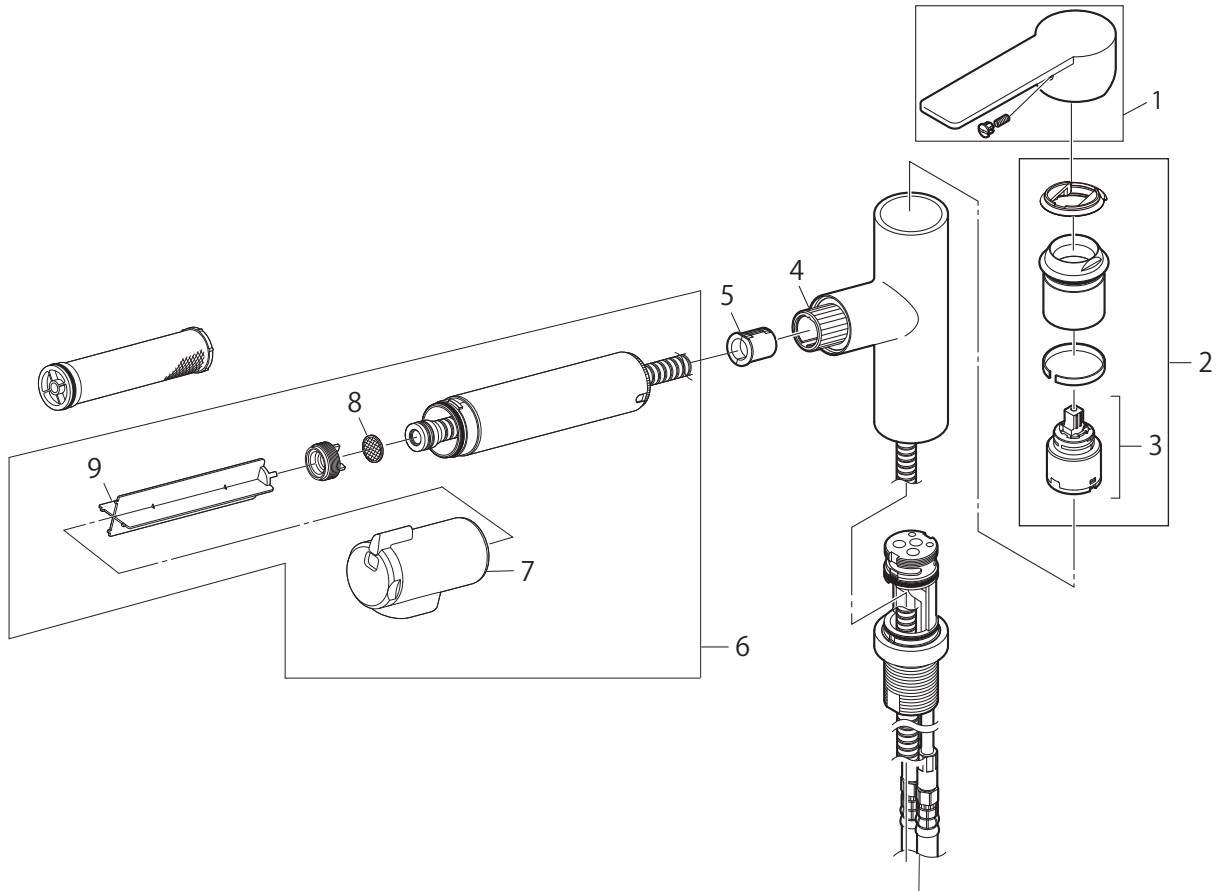

製品品番 K87580E1JV-13 / K87580E1JK-13

部品一覧

K87580E1JV-13

品番	品名
1	MR23251F シングルレバーハンドル
2	MU101-160XT-S1 シングルレバー用カートリッジ
3	MU101-160XT シングルレバー用カートリッジ
4	MS85-167-DH2 シャワー受け
5	MU87-53 カバーガイド
6	MK8185-563XS-1.1 シャワーヘッド組品
7	MS8185-80F シャワーヘッド
8	MU77-8 ストレーナ
9	MR88-461 メンテ用パーツ
10	MU87-187 ホースガイド
11	MV8430-1S 逆止弁セット (2個入)
12	MT23-255X ホース接続金具
13	MU88-375 ストッパー
14	MD71-31 クイックファスナー
15	MR88-153 抜け止めカバー

K87580E1JK-13

品番	品名
16	MT953-1S 接続金具セット (2個入)
17	ML9-56KS 水抜ジョイント
18	ML9-56K 水抜ジョイント

※リストにない部品は手配できません。

※メーカー都合により、外観形状・色調が異なる代替部品になる場合があります。