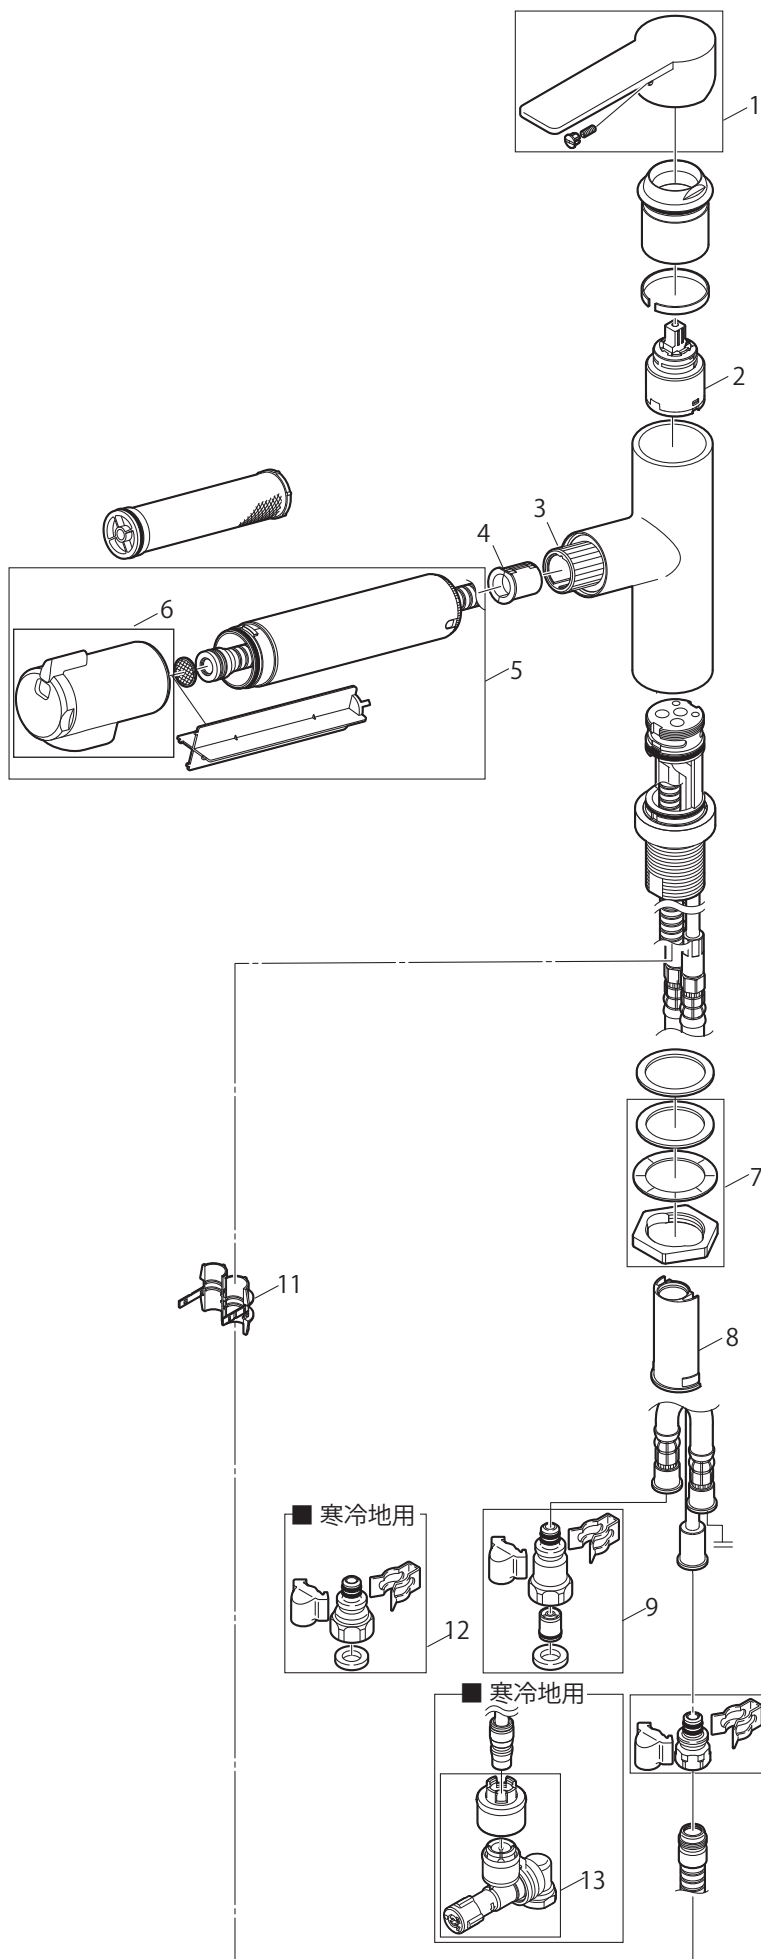

製品品番

K87580EJV(K) 13

部品一覧

K87580EJV-13

	品番	品名
1	MR23251F	シングルレバーハンドル
2	MU101-16X	シングルレバー用カートリッジ
3	MS85-167-DH2	シャワー受け
4	MU87-53	カバーガイド
5	MK8185-563XS-1.1	シャワーヘッド組品
6	MS8185-80F	シャワーヘッド
7	MU32-1082S-35	ロックナットセット
8	MU87-187	ホースガイド
9	MV8430-1S	逆止弁セット (2個入)
10	MT23-255X	ホース接続金具
11	MU88-375	ストッパー

K87580EJK-13

	品番	品名
12	MT953-1S	接続金具セット (2個入)
13	ML9-56KS	水抜ジョイント

※リストにない部品は手配できません。