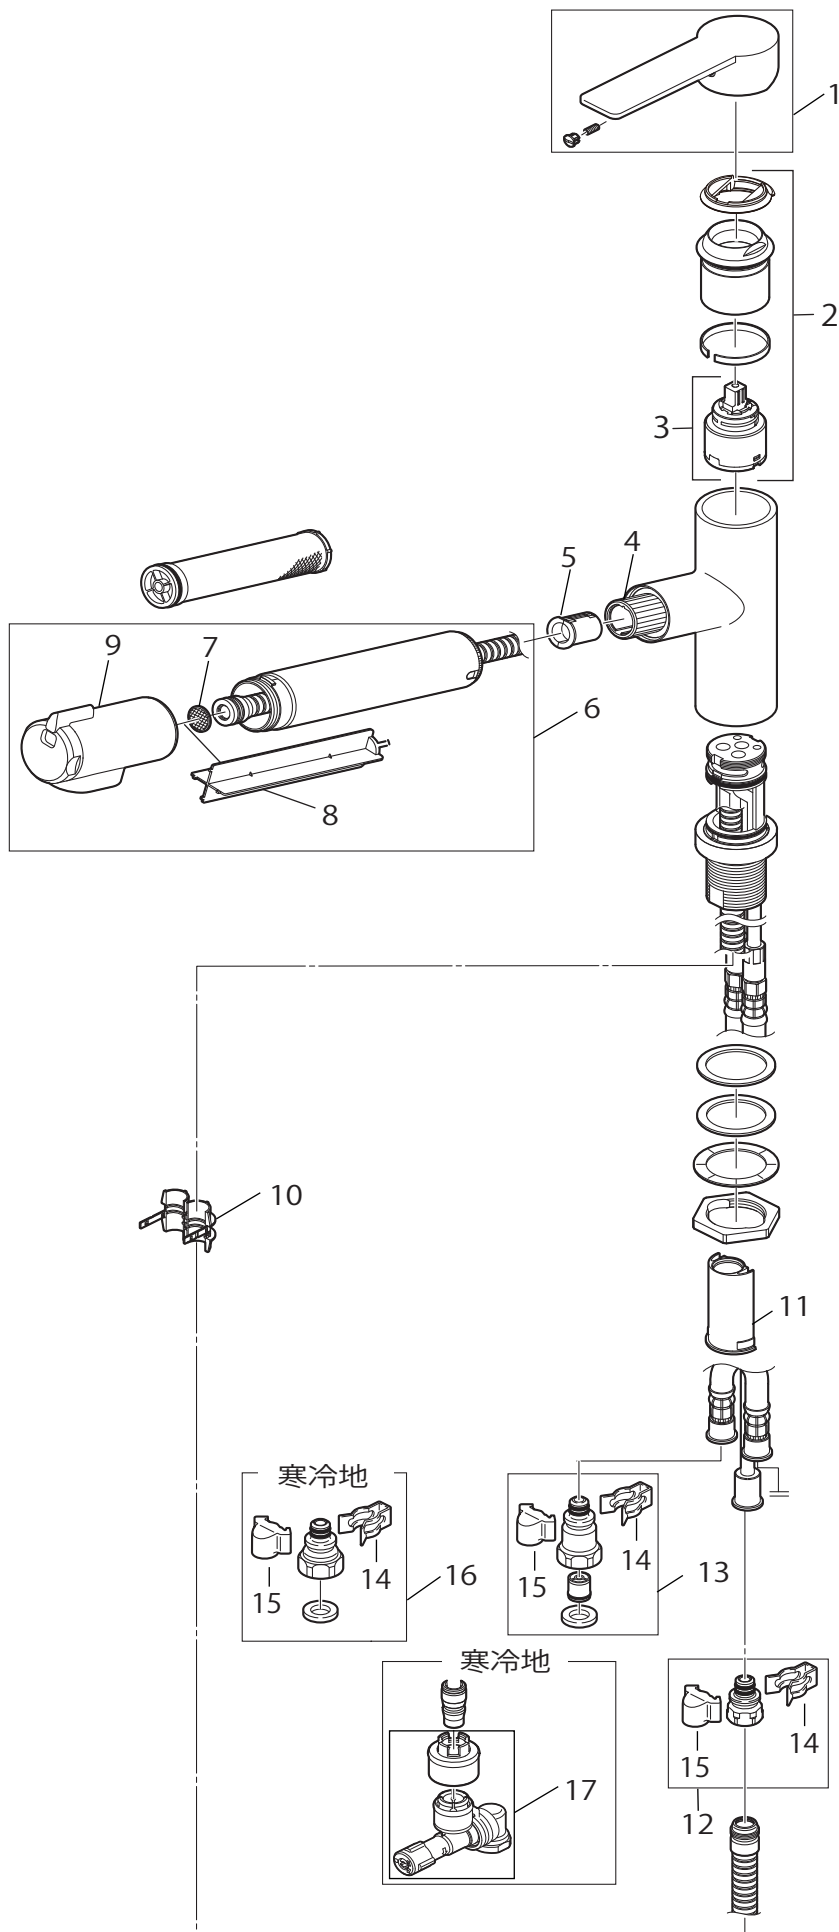

製品品番 K87580JV(K) 13

部品一覧

K87580JV-13

	品番	品名
1	MR23251F	シングルレバー
2	MU101-17XT-S1	シングルレバー用カートリッジ
3	MU101-17XT	シングルレバー用カートリッジ
4	MS85-167-DH2	シャワー受け
5	MU87-53	カバーガイド
6	MK8185-563XS-1.1	シャワーヘッド組品
7	MU77-8	ストレーナー
8	MR88-461	メンテ用パーツ
9	MS8185-80F	シャワヘッド
10	MU88-375	ストッパー
11	MU87-187	ホースガイド
12	MT23-255X	ホース接続金具
13	MV8430-1S	逆止弁セット(2個入)
14	MD71-31	クイックファスナー
15	MR88-153	抜け止めカバー

K87580JK-13

	品番	品名
16	MT953-1S	接続金具セット
17	ML9-56KS	水抜ジョイント

※リストにない部品は手配できません。

※メーカー都合により、外観形状・色調が異なる代替部品になる場合があります。

製品品番

K87580JV(K) 13#C

部品一覧

K87580JV-13 # C

	品番	品名
1	MR23251F	シングルレバー
2	MU101-17XT-S1	シングルレバー用カートリッジ
3	MU101-17XT	シングルレバー用カートリッジ
4	MS85-167-DH2	シャワー受け
5	MU87-53	カバーガイド
6	MK8185-563XS-1.1	シャワーヘッド組品
7	MU77-8	ストレーナー
8	MR88-461	メンテ用パーツ
9	MS8185-80F	シャワヘッド
10	MU32-1082S-35	ロックナットセット
11	MU87-187	ホースガイド
12	MT23-255X	ホース接続金具
13	MV8430-1S	逆止弁セット(2個入)
14	MD71-31	クイックファスナー
15	MR88-153	抜け止めカバー
16	MU88-375	ストッパー

K87580JK-13 # C

	品番	品名
17	MT953-1S	接続金具セット
18	ML9-56KS	水抜ジョイント

※リストにない部品は手配できません。

※メーカー都合により、外観形状・色調が異なる代替部品になる場合があります。