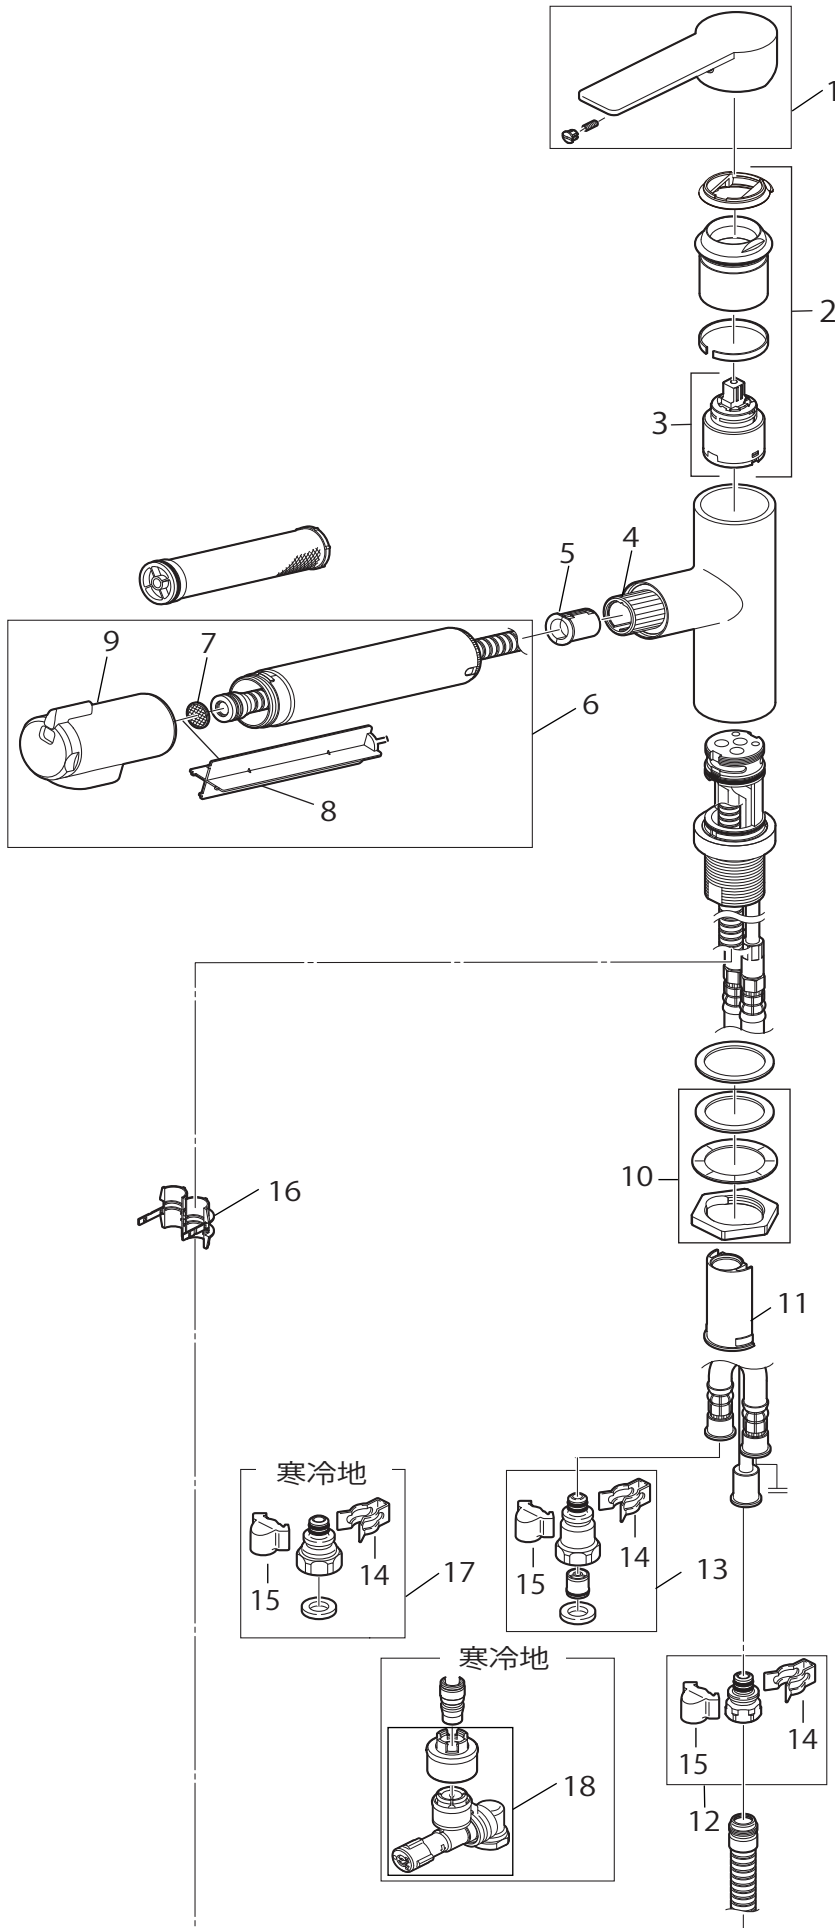

製品品番 K87580JV(K) 13

部品一覧

K87580JV-13

	品番	品名
1	MR23251F	シングルレバー
2	MU101-17XT-S1	シングルレバー用カートリッジ
3	MU101-17XT	シングルレバー用カートリッジ
4	MS85-167-DH2	シャワー受け
5	MU87-53	カバーガイド
6	MK8185-563XS-1.1	シャワーヘッド組品
7	MU77-8	ストレーナー
8	MR88-461	メンテ用パーツ
9	MS8185-80F	シャワヘッド
10	MU88-375	ストッパー
11	MU87-187	ホースガイド
12	MT23-255X	ホース接続金具
13	MV8430-1S	逆止弁セット(2個入)
14	MD71-31	クイックファスナー
15	MR88-153	抜け止めカバー

K87580JK-13

	品番	品名
16	MT953-1S	接続金具セット
17	ML9-56KS	水抜ジョイント

※リストにない部品は手配できません。

※メーカー都合により、外観形状・色調が異なる代替部品になる場合があります。

製品品番

K87580JV(K) 13#C

部品一覧

K87580JV-13 # C

	品番	品名
1	MR23251F	シングルレバー
2	MU101-17XT-S1	シングルレバー用カートリッジ
3	MU101-17XT	シングルレバー用カートリッジ
4	MS85-167-DH2	シャワー受け
5	MU87-53	カバーガイド
6	MK8185-563XS-1.1	シャワーヘッド組品
7	MU77-8	ストレーナー
8	MR88-461	メンテ用パーツ
9	MS8185-80F	シャワヘッド
10	MU32-1082S-35	ロックナットセット
11	MU87-187	ホースガイド
12	MT23-255X	ホース接続金具
13	MV8430-1S	逆止弁セット(2個入)
14	MD71-31	クイックファスナー
15	MR88-153	抜け止めカバー
16	MU88-375	ストッパー

K87580JK-13 # C

	品番	品名
17	MT953-1S	接続金具セット
18	ML9-56KS	水抜ジョイント

※リストにない部品は手配できません。

※メーカー都合により、外観形状・色調が異なる代替部品になる場合があります。