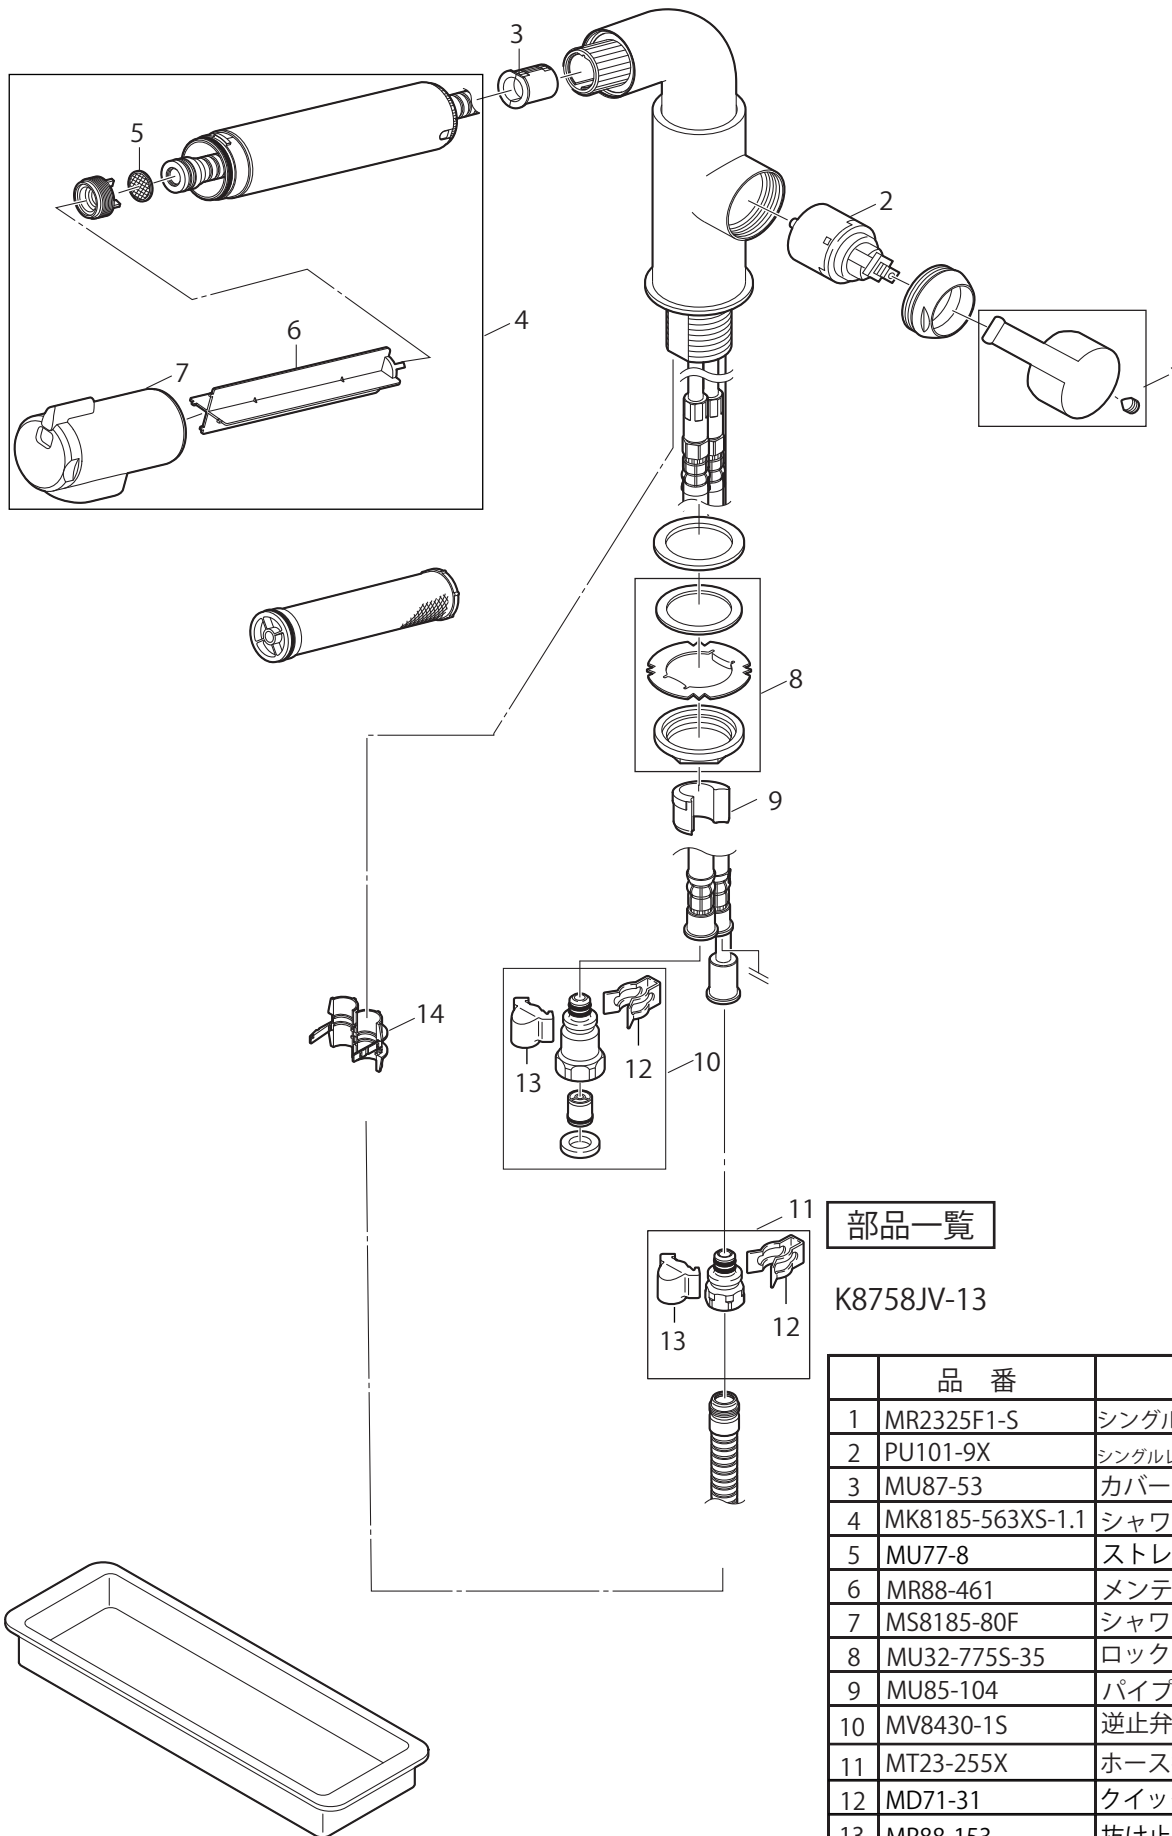

製品品番 K8758JV 13

部品一覧

K8758JV-13

	品番	品名
1	MR2325F1-S	シングルレバーハンドル
2	PU101-9X	シングルレバー用カートリッジ
3	MU87-53	カバーガイド
4	MK8185-563XS-1.1	シャワーヘッド組品
5	MU77-8	ストレーナー
6	MR88-461	メンテ用パーツ
7	MS8185-80F	シャワーヘッド
8	MU32-775S-35	ロックナットセット
9	MU85-104	パイプ受け
10	MV8430-1S	逆止弁セット(2個入)
11	MT23-255X	ホース接続金具
12	MD71-31	クイックファスナー
13	MR88-153	抜け止めカバー
14	MU88-375	ストッパー

※リストにない部品は手配できません。

※メーカー都合により、外観形状・色調が異なる代替部品になる場合があります。