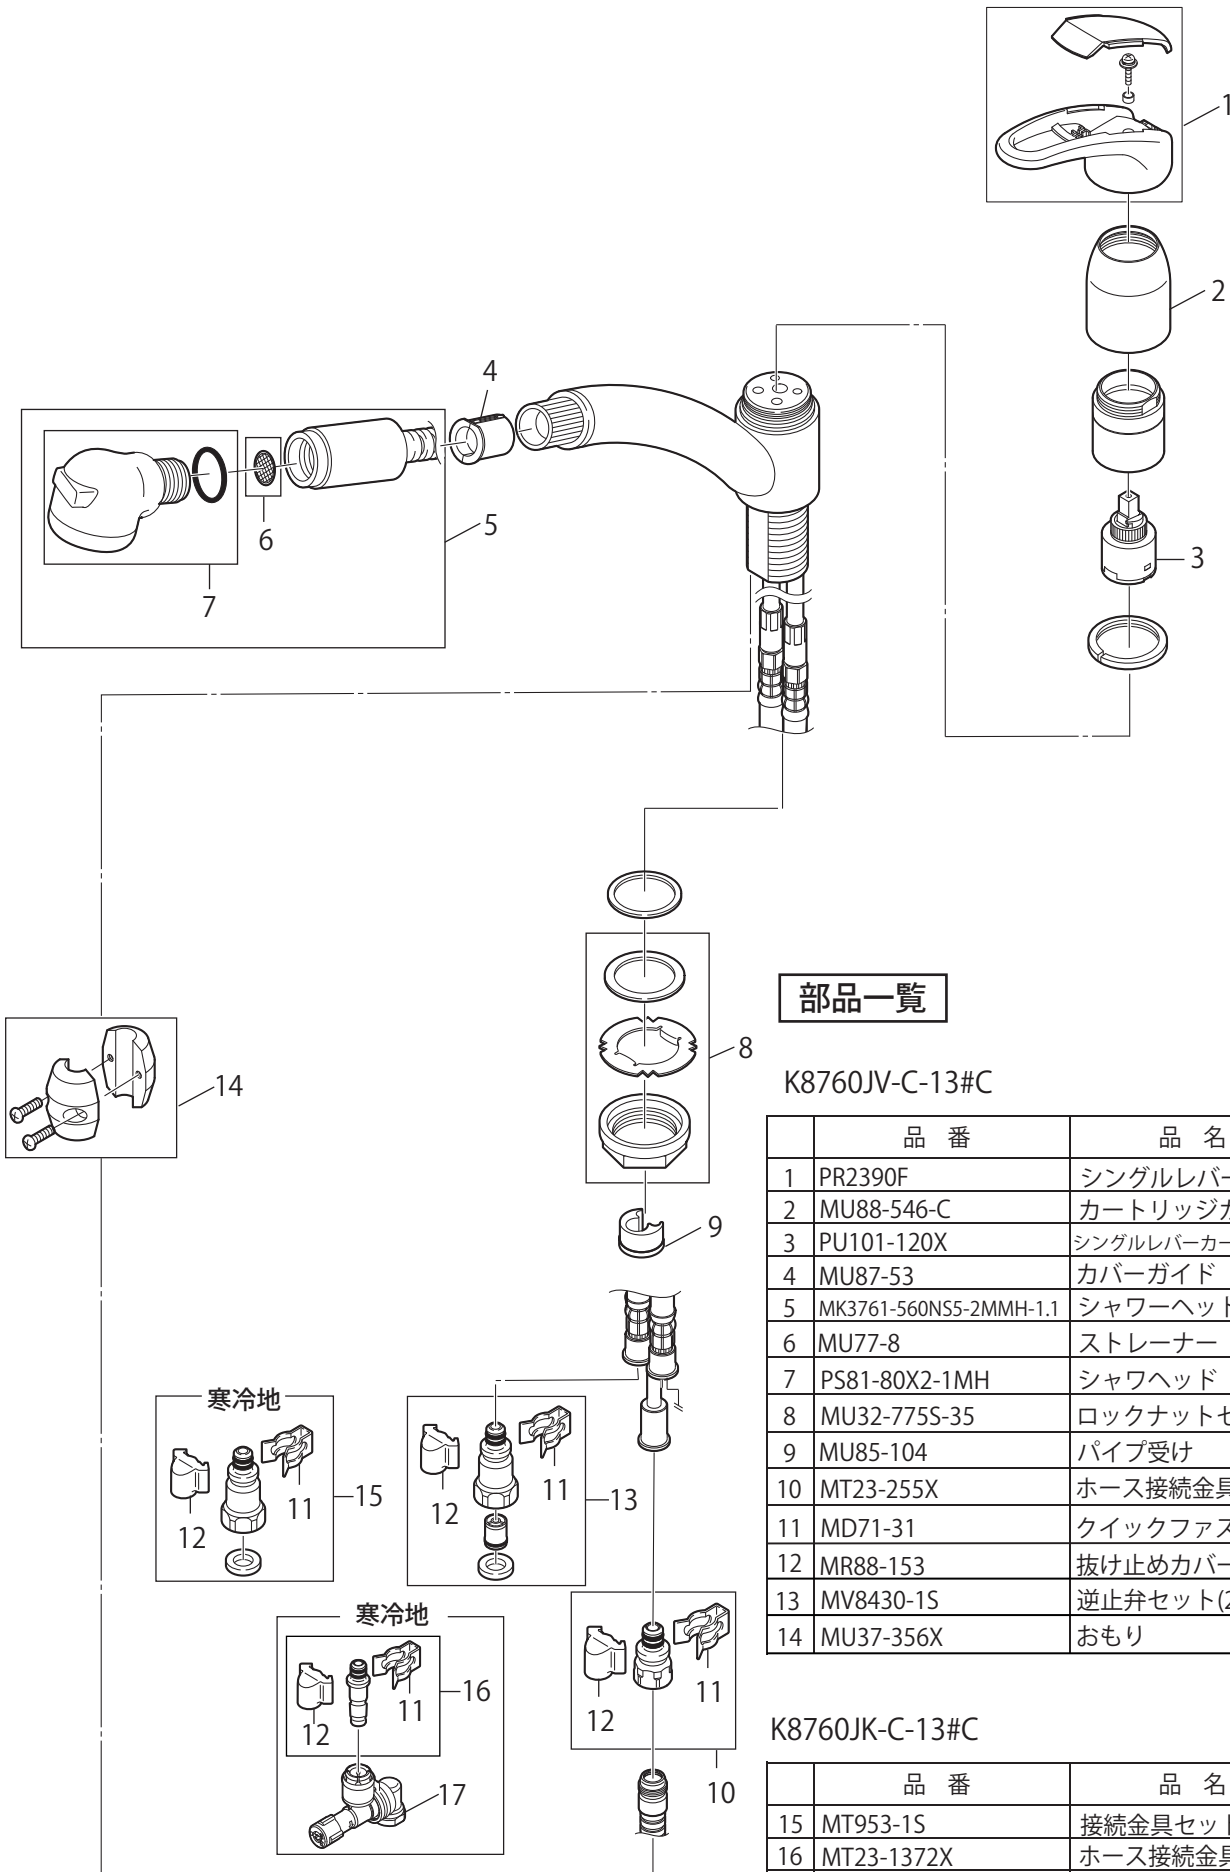

製品品番 K8760JV(K)-C 13#C

部品一覧

K8760JV-C-13#C

品番	品名
1	PR2390F シングルレバー
2	MU88-546-C カートリッジカバー
3	PU101-120X シングルレバーカートリッジ
4	MU87-53 カバーガイド
5	MK3761-560NS5-2MMH-1.1 シャワーヘッド組品
6	MU77-8 ストレーナー
7	PS81-80X2-1MH シャワヘッド
8	MU32-775S-35 ロックナットセット
9	MU85-104 パイプ受け
10	MT23-255X ホース接続金具
11	MD71-31 クイックファスナー
12	MR88-153 抜け止めカバー
13	MV8430-1S 逆止弁セット(2個入)
14	MU37-356X おもり

K8760JK-C-13#C

品番	品名
15	MT953-1S 接続金具セット
16	MT23-1372X ホース接続金具
17	ML9-56K 水抜ジョイント

※リストにない部品は手配できません。

※メーカー都合により、外觀形状・色調が異なる代替部品になる場合があります。