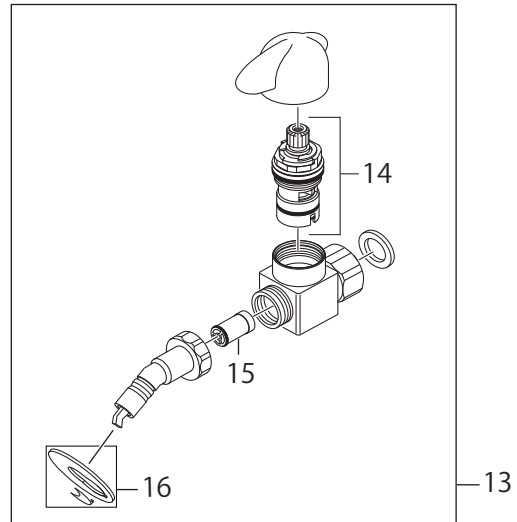

製品品番

K8761TJV(K)-V2S 13#C

部品一覧

K8761TJV-V2S-13#C

	品番	品名
1	PR2390F	シングルレバー
2	MU88-546-C	カートリッジカバー
3	PU101-120X	シングルレバーカートリッジ
4	MA60-154X	吐水口
5	MM281	断熱パイプ用整流器
6	MP438-1	Uパッキン(1個入)
7	MV823F-1-15	逆止弁コア(1個入)
8	PB41-24-13	キャップナット(1個入)
9	MP40513	ユニオンパッキン
10	MP98-155	座パッキン
11	MV8430-1S	逆止弁セット(2個入)
12	MD71-31	クイックファスナー
13	MR88-153	抜け止めカバー
14	PV275TV-13	食器洗い機用バルブ
15	PR37-182X-S	ミニセラ水栓カートリッジ
16	V821F-1-13	逆止弁コア (1個入)
17	MU88-249X	リングセット

K8761TJK-V2S-13#C

	品番	品名
18	MT9530-1S	接続金具セット(2個入)
19	MA60-155X	吐水口
20	MB20K-28X	水抜プラグ

※リストにない部品は手配できません。

※メーカー都合により、外観形状・色調が異なる代替部品になる場合があります。

製品品番

K8761TJV(K)-V2S 13

部品一覧

K8761TJV-V2S-13

	品番	品名
1	PR2390F	シングルレバー
2	MU88-546-C	カートリッジカバー
3	PU101-120X	シングルレバーカートリッジ
4	MA60-81F	吐水口
5	MM281	断熱パイプ用整流器
6	MP438-1	Uパッキン(1個入)
7	MV823F-1-15	逆止弁コア(1個入)
8	PB41-24-13	キャップナット(1個入)
9	MP40513	ユニオンパッキン
10	MV8430-1S	逆止弁セット(2個入)
11	MD71-31	クイックファスナー
12	MR88-153	抜け止めカバー
13	PV275TV-13	食器洗い機用バルブ
14	PR37-182X-S	ミニセラ水栓カートリッジ
15	V821F-1-13	逆止弁コア (1個入)
16	MU88-249X	リングセット

K8761TJK-V2S-13

	品番	品名
17	MT953-1S	接続金具セット(2個入)
18	MB20K-28X	水抜プラグ

※リストにない部品は手配できません。

※メーカー都合により、外觀形状・色調が異なる代替部品になる場合があります。