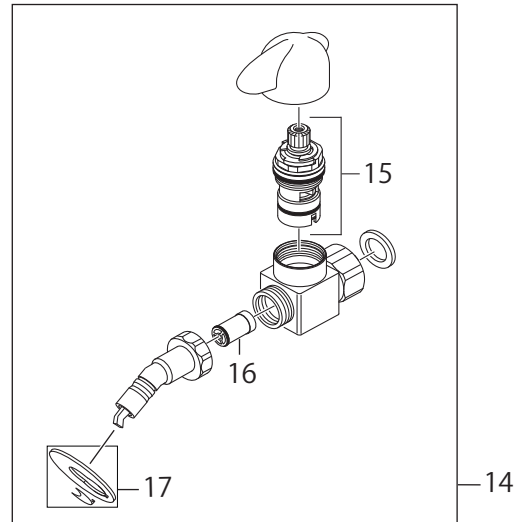

製品品番

K8761TJV(K)-V2S 13#C

部品一覧

K8761TJV-V2S-13#C

	品番	品名
1	PR2390F	シングルレバー
2	MU88-546-C	カートリッジカバー
3	PU101-120X	シングルレバーカートリッジ
4	MA60-154X	吐水口
5	MM281	断熱パイプ用整流器
6	MP438-1	Uパッキン(1個入)
7	MV823F-1-15	逆止弁コア(1個入)
8	PB41-24-13	キャップナット(1個入)
9	MP40513	ユニオンパッキン
10	MP98-155	座パッキン
11	MV8430-1S	逆止弁セット(2個入)
12	MD71-31	クイックファスナー
13	MR88-153	抜け止めカバー
14	PV275TV-13	食器洗い機用バルブ
15	PR37-182X-S	ミニセラ水栓カートリッジ
16	V821F-1-13	逆止弁コア (1個入)
17	MU88-249X	リングセット

K8761TJK-V2S-13#C

	品番	品名
18	MT9530-1S	接続金具セット(2個入)
19	MA60-155X	吐水口
20	MB20K-28X	水抜プラグ

※リストにない部品は手配できません。

※メーカー都合により、外観形状・色調が異なる代替部品になる場合があります。

製品品番

K8761TJV(K)-V2S 13

部品一覧

K8761TJV-V2S-13

	品番	品名
1	PR2390F	シングルレバー
2	MU88-546-C	カートリッジカバー
3	PU101-120X	シングルレバーカートリッジ
4	MA60-81F	吐水口
5	MM281	断熱パイプ用整流器
6	MP438-1	Uパッキン(1個入)
7	MV823F-1-15	逆止弁コア(1個入)
8	PB41-24-13	キャップナット(1個入)
9	MP40513	ユニオンパッキン
10	MV8430-1S	逆止弁セット(2個入)
11	MD71-31	クイックファスナー
12	MR88-153	抜け止めカバー
13	PV275TV-13	食器洗い機用バルブ
14	PR37-182X-S	ミニセラ水栓カートリッジ
15	V821F-1-13	逆止弁コア (1個入)
16	MU88-249X	リングセット

K8761TJK-V2S-13

	品番	品名
17	MT953-1S	接続金具セット(2個入)
18	MB20K-28X	水抜プラグ

※リストにない部品は手配できません。

※メーカー都合により、外觀形状・色調が異なる代替部品になる場合があります。