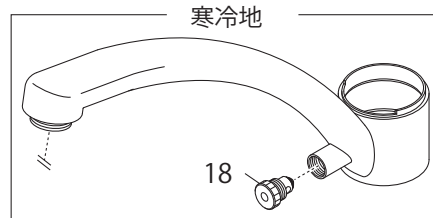

製品品番

K8761TJV(K)-V2S 13#C

部品一覧

K8761TJV-V2S-13#C

	品番	品名
1	PR2390F	シングルレバー
2	MU88-546-C	カートリッジカバー
3	PU101-120X	シングルレバーカートリッジ
4	MA60-154X	吐水口
5	MM281	断熱パイプ用整流器
6	MP438-1	Uパッキン(1個入)
7	MV823F-1-15	逆止弁コア(1個入)
8	PB41-24-13	キャップナット(1個入)
9	MP40513	ユニオンパッキン
10	MP98-155	座パッキン
11	MV8430-1S	逆止弁セット(2個入)
12	MD71-31	クイックファスナー
13	MR88-153	抜け止めカバー
14	PV275TV-13	食器洗い機用バルブ
15	PR37-182X-S	ミニセラ水栓カートリッジ
16	V821F-1-13	逆止弁コア (1個入)
17	MU88-249X	リングセット

K8761TJK-V2S-13#C

	品番	品名
18	MT9530-1S	接続金具セット(2個入)
19	MA60-155X	吐水口
20	MB20K-28X	水抜プラグ

※リストにない部品は手配できません。

※メーカー都合により、外観形状・色調が異なる代替部品になる場合があります。

製品品番

K8761TJV(K)-V2S 13

部品一覧

K8761TJV-V2S-13