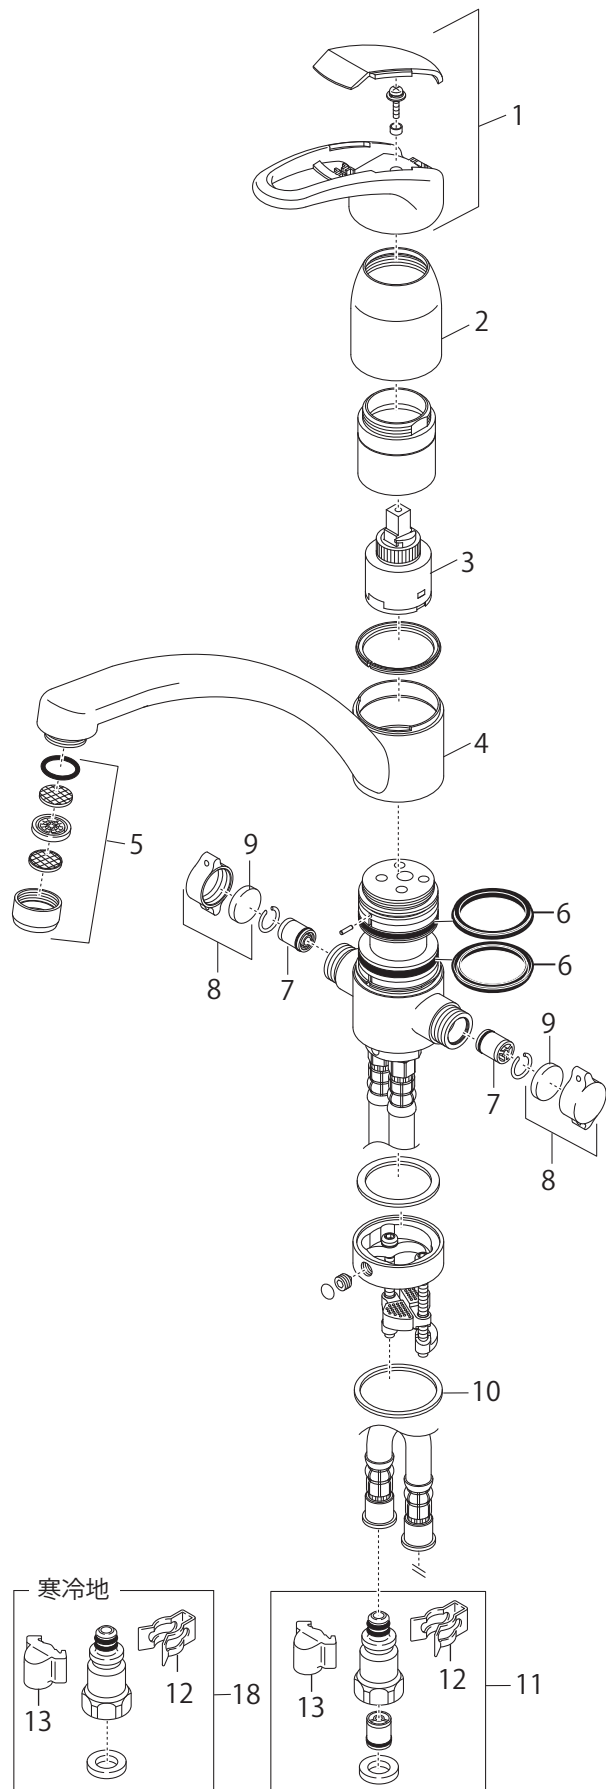

製品品番

K8761TJV(K)-V2S 13#C

部品一覧

K8761TJV-V2S-13#C

	品番	品名
1	PR2390F	シングルレバー
2	MU88-546-C	カートリッジカバー
3	PU101-120X	シングルレバーカートリッジ
4	MA60-154X	吐水口
5	MM281	断熱パイプ用整流器
6	MP438-1	Uパッキン(1個入)
7	MV823F-1-15	逆止弁コア(1個入)
8	PB41-24-13	キャップナット(1個入)
9	MP40513	ユニオンパッキン
10	MP98-155	座パッキン
11	MV8430-1S	逆止弁セット(2個入)
12	MD71-31	クイックファスナー
13	MR88-153	抜け止めカバー
14	PV275TV-13	食器洗い機用バルブ
15	PR37-182X-S	ミニセラ水栓カートリッジ
16	V821F-1-13	逆止弁コア (1個入)
17	MU88-249X	リングセット

K8761TJK-V2S-13#C

	品番	品名
18	MT9530-1S	接続金具セット(2個入)
19	MA60-155X	吐水口
20	MB20K-28X	水抜プラグ

※リストにない部品は手配できません。

※メーカー都合により、外観形状・色調が異なる代替部品になる場合があります。

製品品番

K8761TJV(K)-V2S 13

部品一覧

K8761TJV-V2S-13

	品番	品名
1	PR2390F	シングルレバー
2	MU88-546-C	カートリッジカバー
3	PU101-120X	シングルレバーカートリッジ
4	MA60-81F	吐水口
5	MM281	断熱パイプ用整流器
6	MP438-1	Uパッキン(1個入)
7	MV823F-1-15	逆止弁コア(1個入)
8	PB41-24-13	キャップナット(1個入)
9	MP40513	ユニオンパッキン
10	MV8430-1S	逆止弁セット(2個入)
11	MD71-31	クイックファスナー
12	MR88-153	抜け止めカバー
13	PV275TV-13	食器洗い機用バルブ
14	PR37-182X-S	ミニセラ水栓カートリッジ
15	V821F-1-13	逆止弁コア (1個入)
16	MU88-249X	リングセット

K8761TJK-V2S-13

	品番	品名
17	MT953-1S	接続金具セット(2個入)
18	MB20K-28X	水抜プラグ

※リストにない部品は手配できません。

※メーカー都合により、外觀形状・色調が異なる代替部品になる場合があります。