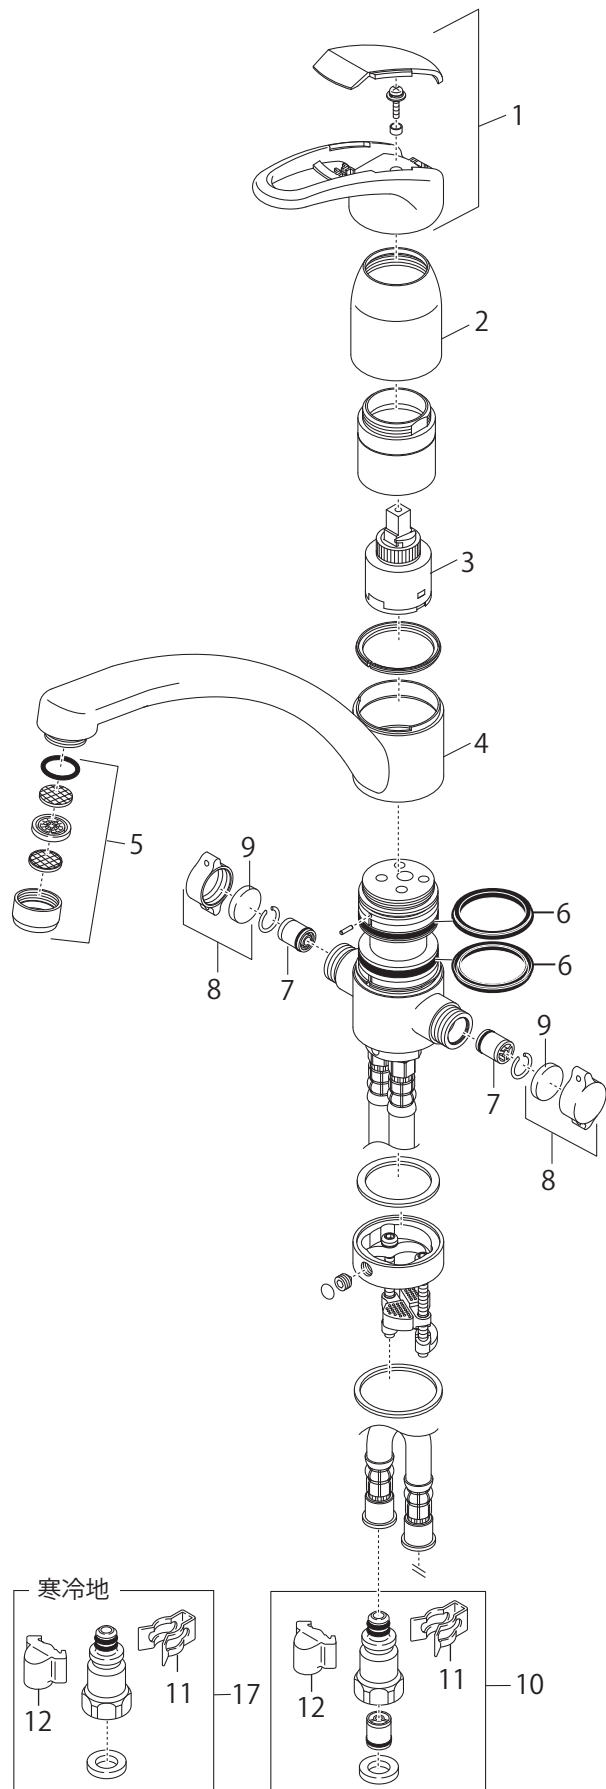

製品品番

K8761TJV(K)-V2S 13#C

部品一覧

K8761TJV-V2S-13#C

	品番	品名
1	PR2390F	シングルレバー
2	MU88-546-C	カートリッジカバー
3	PU101-120X	シングルレバーカートリッジ
4	MA60-154X	吐水口
5	MM281	断熱パイプ用整流器
6	MP438-1	Uパッキン(1個入)
7	MV823F-1-15	逆止弁コア(1個入)
8	PB41-24-13	キャップナット(1個入)
9	MP40513	ユニオンパッキン
10	MP98-155	座パッキン
11	MV8430-1S	逆止弁セット(2個入)
12	MD71-31	クイックファスナー
13	MR88-153	抜け止めカバー
14	PV275TV-13	食器洗い機用バルブ
15	PR37-182X-S	ミニセラ水栓カートリッジ
16	V821F-1-13	逆止弁コア (1個入)
17	MU88-249X	リングセット

K8761TJK-V2S-13#C

	品番	品名
18	MT9530-1S	接続金具セット(2個入)
19	MA60-155X	吐水口
20	MB20K-28X	水抜プラグ

※リストにない部品は手配できません。

※メーカー都合により、外観形状・色調が異なる代替部品になる場合があります。

製品品番

K8761TJV(K)-V2S 13

部品一覧

K8761TJV-V2S-13

	品番	品名
1	PR2390F	シングルレバー
2	MU88-546-C	カートリッジカバー
3	PU101-120X	シングルレバーカートリッジ
4	MA60-81F	吐水口
5	MM281	断熱パイプ用整流器
6	MP438-1	Uパッキン(1個入)
7	MV823F-1-15	逆止弁コア(1個入)
8	PB41-24-13	キャップナット(1個入)
9	MP40513	ユニオンパッキン
10	MV8430-1S	逆止弁セット(2個入)
11	MD71-31	クイックファスナー
12	MR88-153	抜け止めカバー
13	PV275TV-13	食器洗い機用バルブ
14	PR37-182X-S	ミニセラ水栓カートリッジ
15	V821F-1-13	逆止弁コア (1個入)
16	MU88-249X	リングセット

K8761TJK-V2S-13

	品番	品名
17	MT953-1S	接続金具セット(2個入)
18	MB20K-28X	水抜プラグ

※リストにない部品は手配できません。

※メーカー都合により、外觀形状・色調が異なる代替部品になる場合があります。