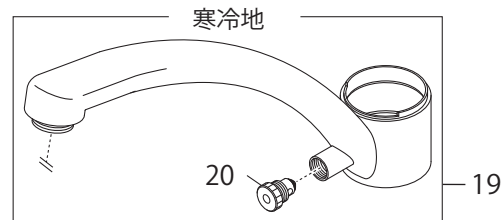

製品品番

K8761TJV(K)-V2S 13#C

部品一覧

K8761TJV-V2S-13#C

	品番	品名
1	PR2390F	シングルレバー
2	MU88-546-C	カートリッジカバー
3	PU101-120X	シングルレバーカートリッジ
4	MA60-154X	吐水口
5	MM281	断熱パイプ用整流器
6	MP438-1	Uパッキン(1個入)
7	MV823F-1-15	逆止弁コア(1個入)
8	PB41-24-13	キャップナット(1個入)
9	MP40513	ユニオンパッキン
10	MP98-155	座パッキン
11	MV8430-1S	逆止弁セット(2個入)
12	MD71-31	クイックファスナー
13	MR88-153	抜け止めカバー
14	PV275TV-13	食器洗い機用バルブ
15	PR37-182X-S	ミニセラ水栓カートリッジ
16	V821F-1-13	逆止弁コア (1個入)
17	MU88-249X	リングセット

K8761TJK-V2S-13#C

	品番	品名
18	MT9530-1S	接続金具セット(2個入)
19	MA60-155X	吐水口
20	MB20K-28X	水抜プラグ

※リストにない部品は手配できません。

※メーカー都合により、外観形状・色調が異なる代替部品になる場合があります。

製品品番

K8761TJV(K)-V2S 13

部品一覧

K8761TJV-V2S-13