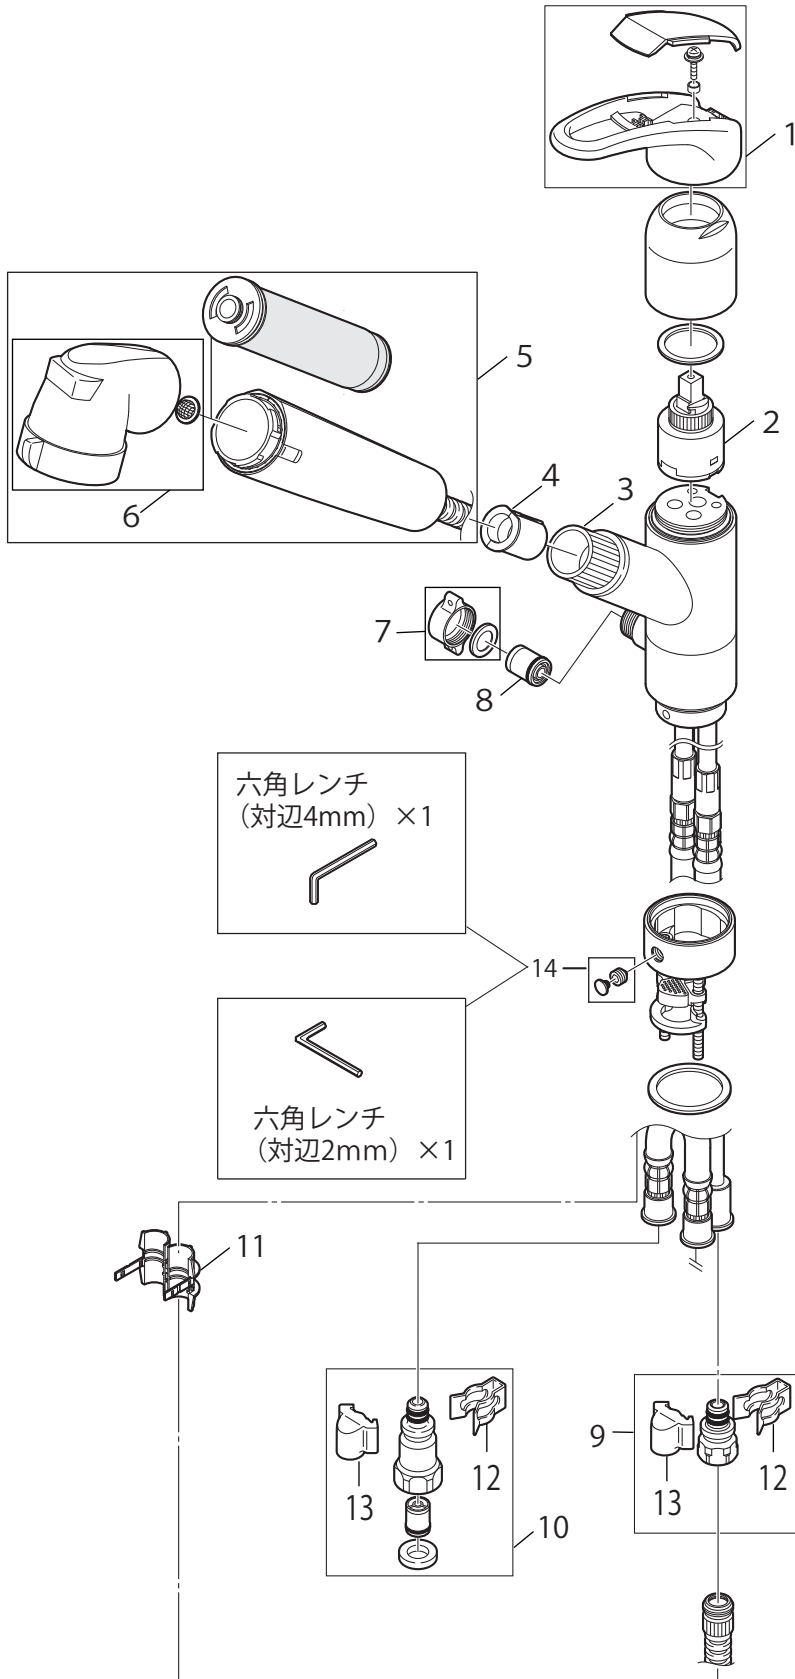

製品品番 K87680BTJV 13#C

部品一覧

K87680BTJV-13#C

	品番	品名
1	PR2390F	シングルレバー
2	PU101-120X	シングルレバーカートリッジ
3	MS85-152X-DH	シャワー受
4	MU87-53	カバーガイド
5	MK37680-560XS5	シャワーヘッド組品
6	MS818-83F	シャワーヘッド
7	PB41-24-13	キャップナット
8	MV823F-1-15	逆止弁コア
9	MT23-255X	ホース接続金具
10	MV8430-1S	逆止弁セット(2個入)
11	MU88-375	ストッパー
12	MD71-31	クイックファスナー
13	MR88-153	抜け止めカバー
14	MR42-166S	ビス・六角スパナセット