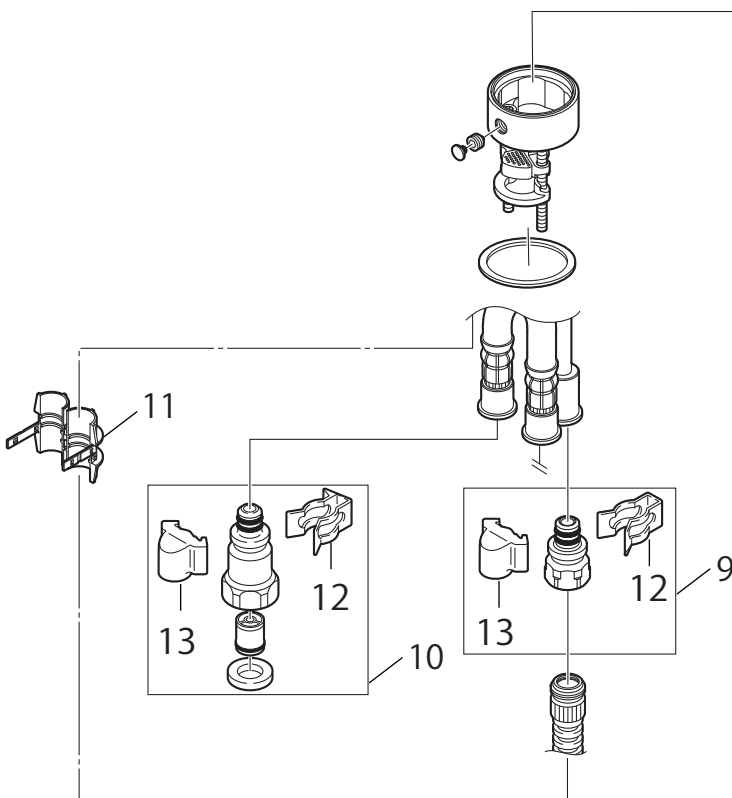

部品一覧

K87680TJV-13#C

品番	品名
1	PR2390F シングルレバーハンドル
2	PU101-120X シングルレバー用カートリッジ
3	MS85-152X-DH シャワーヘッド受組品
4	MU87-53 カバーガイド
5	MK37680-560XS5 シャワーヘッド組品
6	MM88-262 メンテ用パーツ
7	MS818-83F シャワーヘッド
8	MP438-1 Uパッキン
9	MT23-255X ホース接続金具
10	MV8430-1S 逆止弁セット (2個入)
11	MU88-375 ストッパー
12	MD71-31 クイックファスナー
13	MR88-153 抜け止めカバー

※リストにない部品は手配できません。

※メーカー都合により、外観形状・色調が異なる代替部品になる場合があります。

部品一覧

K87680TJV-13

	品番	品名
1	PR2390F	シングルレバーハンドル
2	PU101-120X	シングルレバー用カートリッジ
3	MS85-152X-DH	シャワーヘッド受組品
4	MU87-53	カバーガイド
5	MK37680-560XS5	シャワーヘッド組品
6	MM88-262	メンテ用パーツ
7	MS818-83F	シャワーヘッド
8	MP438-1	Oパッキン
9	MT23-255X	ホース接続金具
10	MV8430-1S	逆止弁セット (2個入)
11	MU88-375	ストッパー
12	MD71-31	クイックファスナー
13	MR88-153	抜け止めカバー