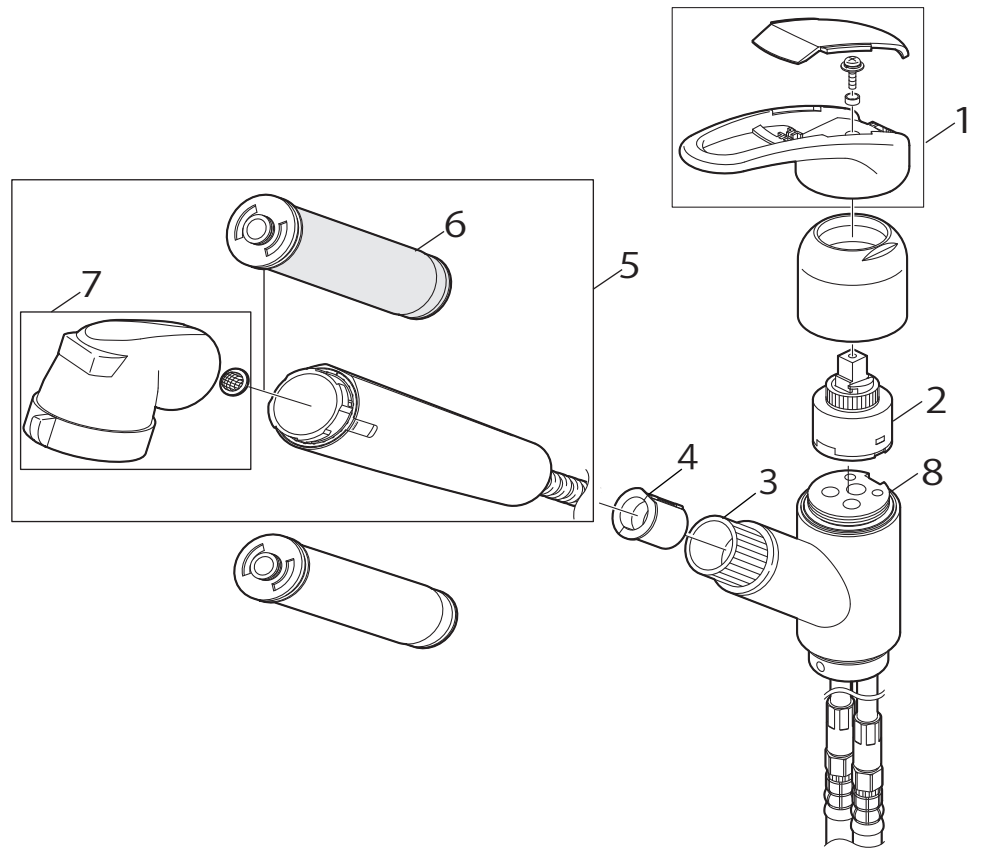

部品一覧

K87680TJV-13#C

品番	品名
1	PR2390F シングルレバーハンドル
2	PU101-120X シングルレバー用カートリッジ
3	MS85-152X-DH シャワーヘッド受組品
4	MU87-53 カバーガイド
5	MK37680-560XS5 シャワーヘッド組品
6	MM88-262 メンテ用パーツ
7	MS818-83F シャワーヘッド
8	MP438-1 Uパッキン
9	MT23-255X ホース接続金具
10	MV8430-1S 逆止弁セット (2個入)
11	MU88-375 ストッパー
12	MD71-31 クイックファスナー
13	MR88-153 抜け止めカバー

※リストにない部品は手配できません。

※メーカー都合により、外観形状・色調が異なる代替部品になる場合があります。

部品一覧

K87680TJV-13

	品番	品名
1	PR2390F	シングルレバーハンドル
2	PU101-120X	シングルレバー用カートリッジ
3	MS85-152X-DH	シャワーヘッド受組品
4	MU87-53	カバーガイド
5	MK37680-560XS5	シャワーヘッド組品
6	MM88-262	メンテ用パーツ
7	MS818-83F	シャワーヘッド
8	MP438-1	Oパッキン
9	MT23-255X	ホース接続金具
10	MV8430-1S	逆止弁セット (2個入)
11	MU88-375	ストッパー
12	MD71-31	クイックファスナー
13	MR88-153	抜け止めカバー