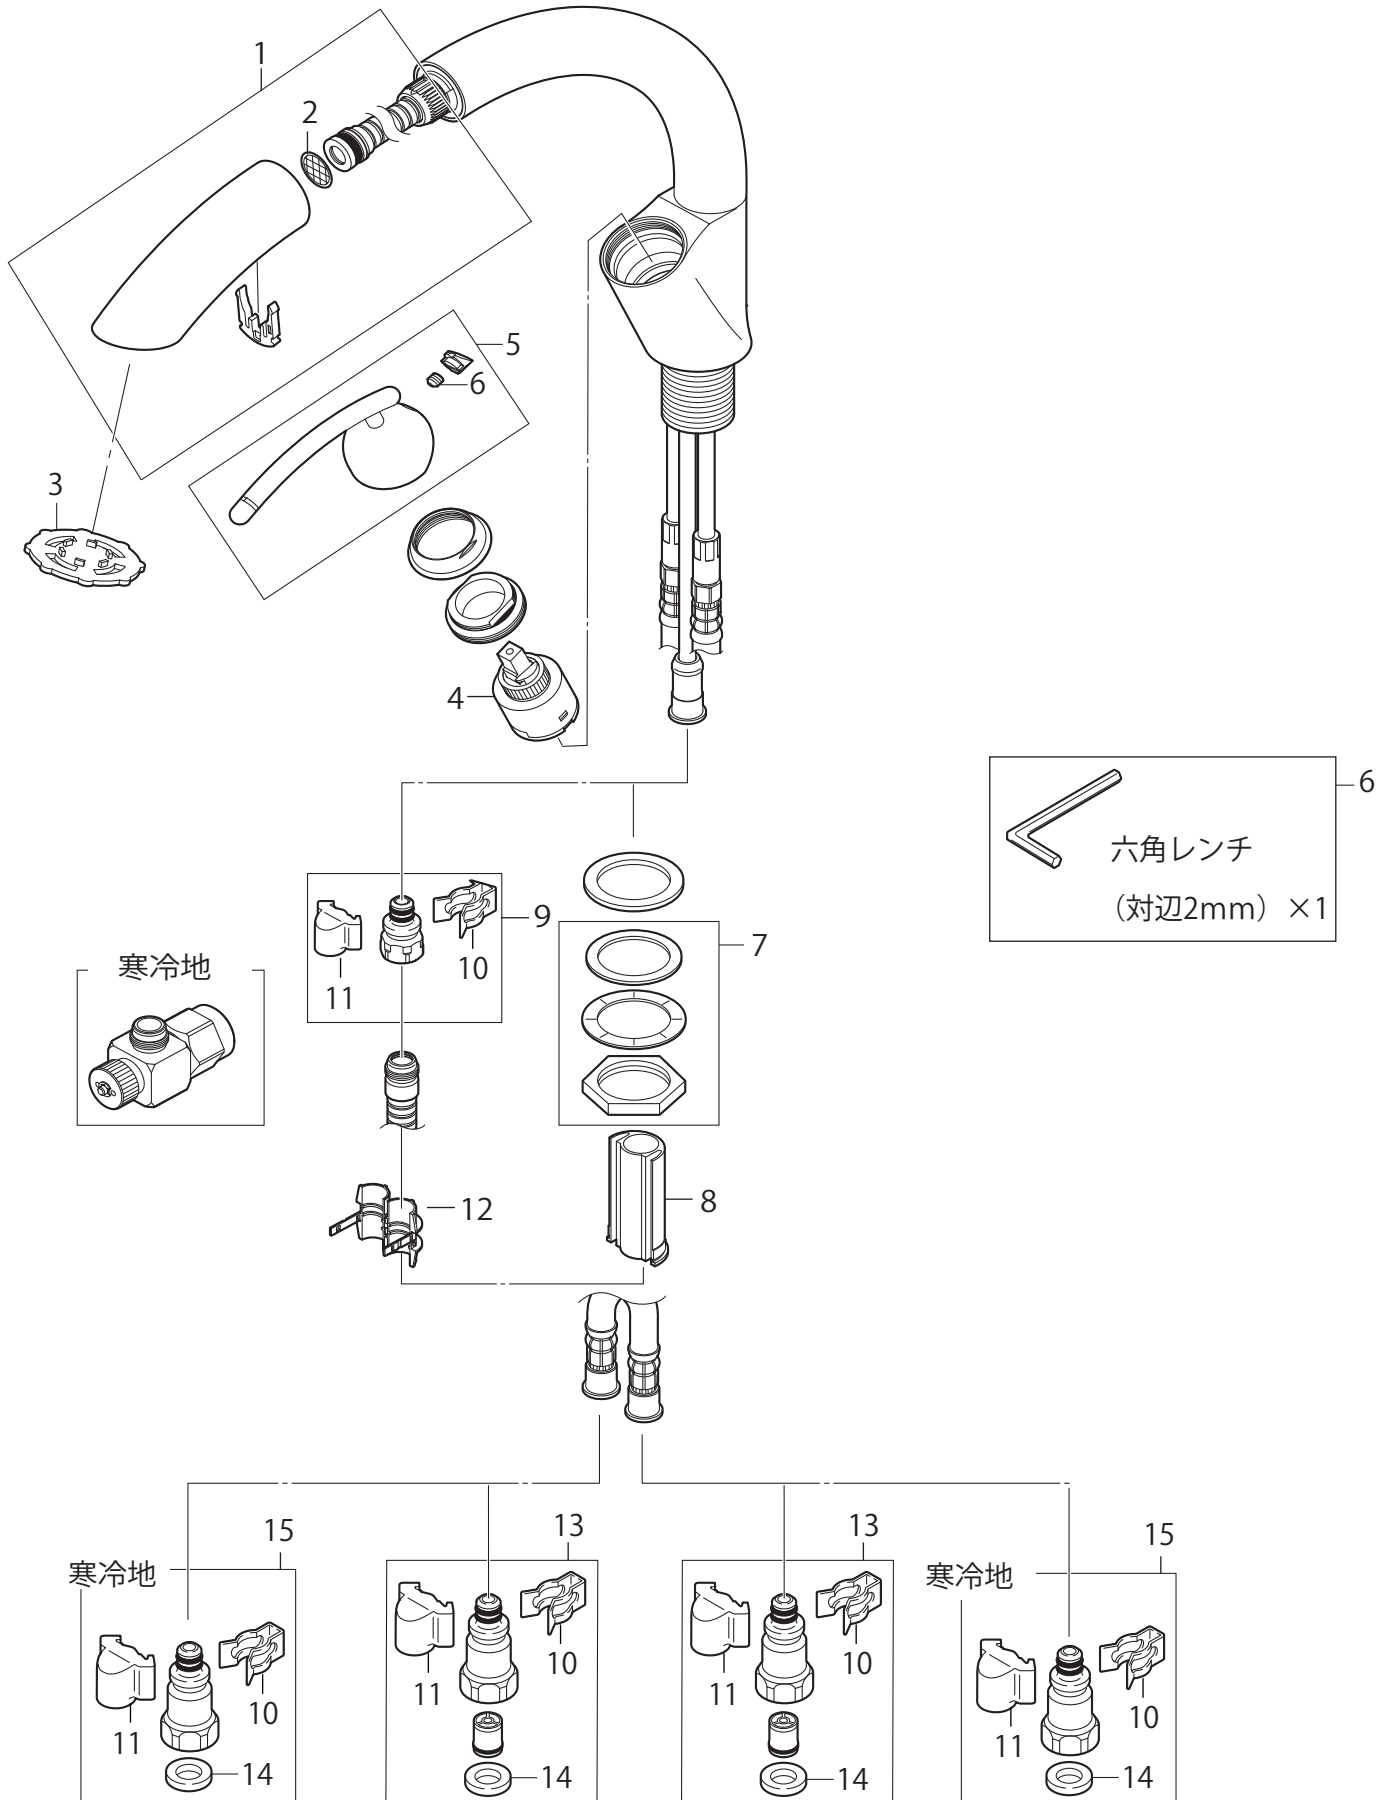

製品品番 K8790JV-13 / K8790JK-13

※リストにない部品は手配できません。

※メーカー都合により、外観形状・色調が異なる代替部品になる場合があります。

製品品番 K8790JV-13 / K8790JK-13

部品一覧

K8790JV-13

	品番	品名	備考
1	MK3792-563XS	シャワーヘッド組品	
2	MU77-8	ストレーナ	
3	MR82-41-D	シャワー板取外し用工具	
4	PU101-120X	シングルレバー用カートリッジ	
5	MR2329F	シングルレバーハンドル	準備中
6	MR42-20S	ねじ・六角スパナセット	
7	MU32-33S-35	ロックナットセット	
8	MU87-144	ホースガイド	
9	MT23-255X	接続金具	
10	MD71-31	クイックファスナー	
11	MR88-153	抜け止めカバー	
12	MU88-375	ストッパー	
13	MV8430-1S	逆止弁セット(2個入)	
14	PP40-3S-13	ノンアスユニオンパッキン(3個入)	

K8790JK-13

	品番	品名	備考
15	MT953-1S	接続金具セット(2個入)	

※リストにない部品は手配できません。

※メーカー都合により、外観形状・色調が異なる代替部品になる場合があります。