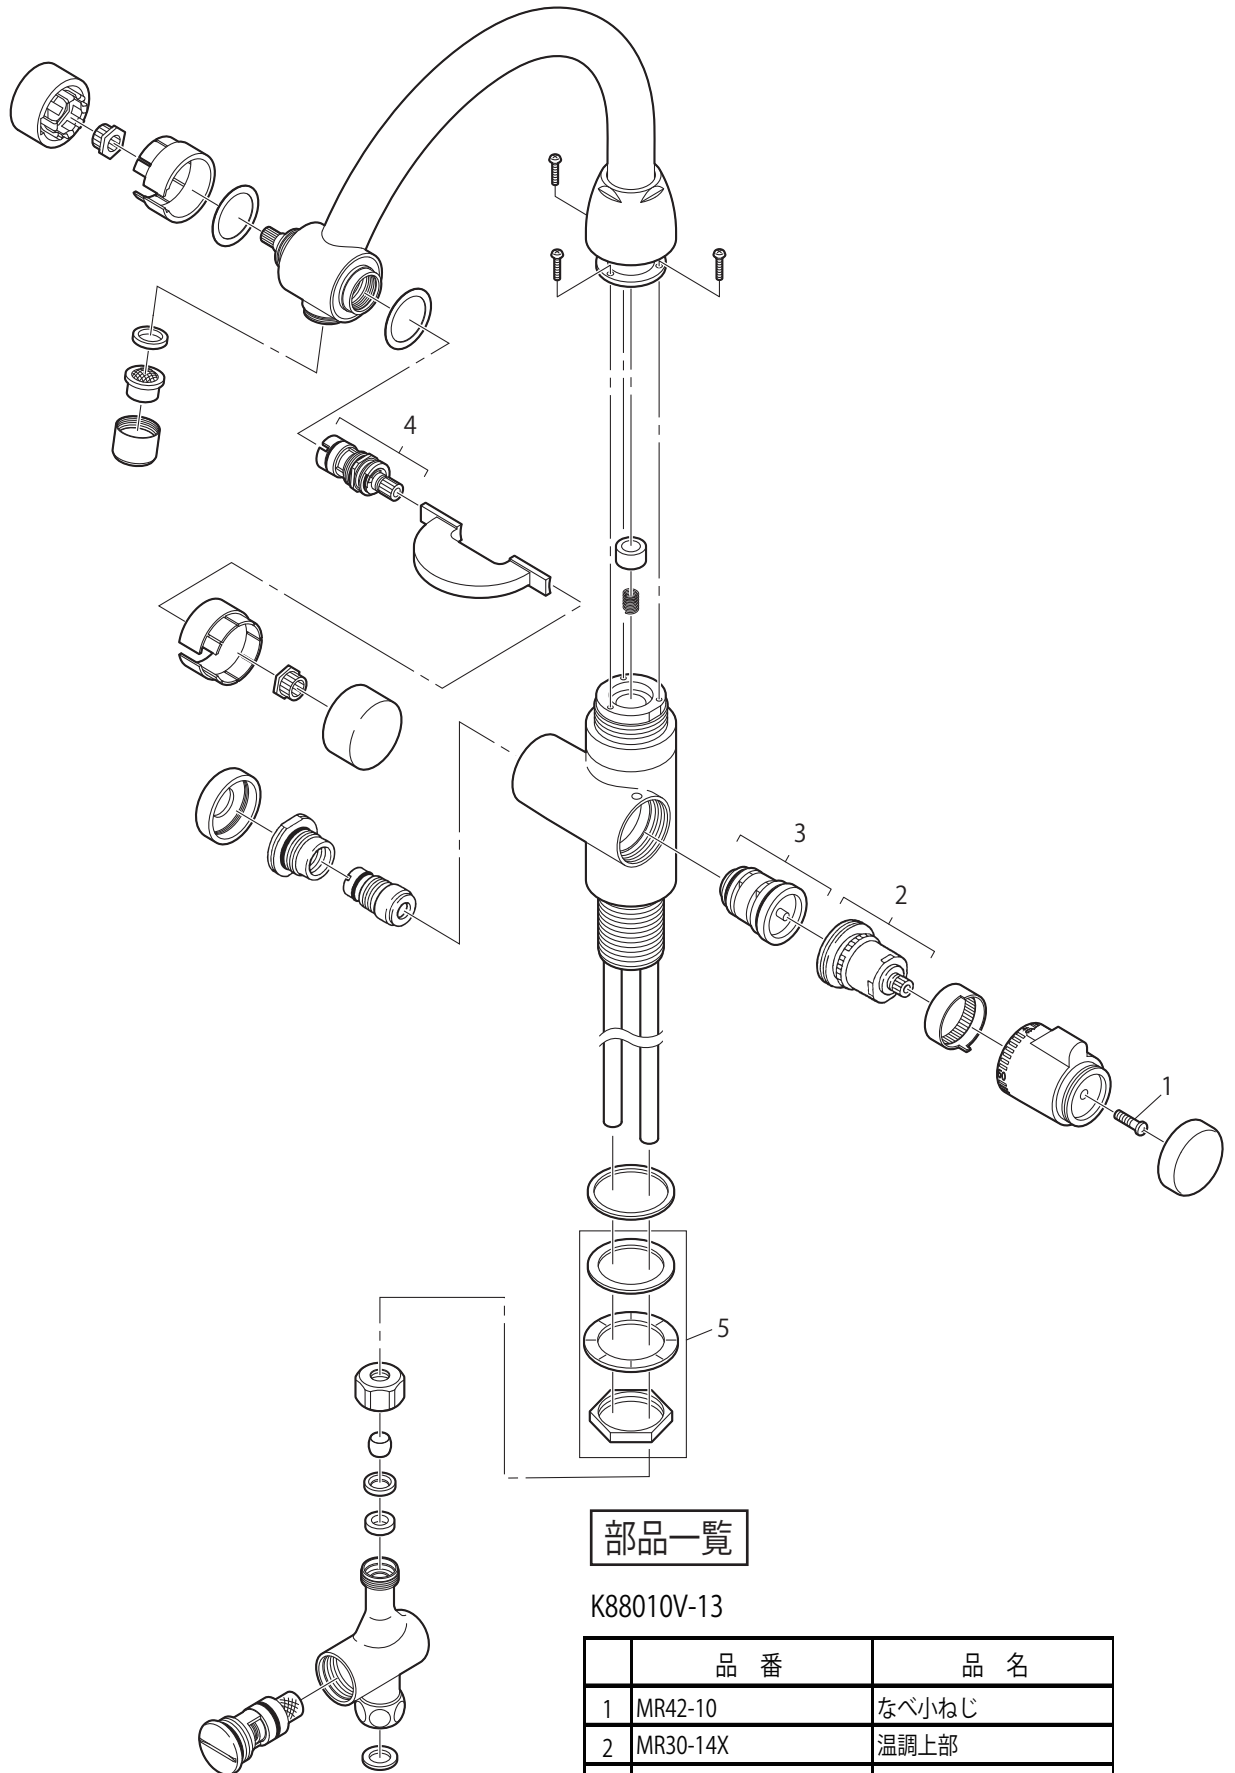

製品品番

K88010V 13

部品一覧

K88010V-13

	品番	品名
1	MR42-10	なべ小ねじ
2	MR30-14X	温調上部
3	PU1-30S	サーモセット
4	MR37-183X-S	セラミック上部
5	MU32-33S-35	ロックナットセット

※リストにない部品は手配できません。

※メーカー都合により、外観形状・色調が異なる代替部品になる場合があります。