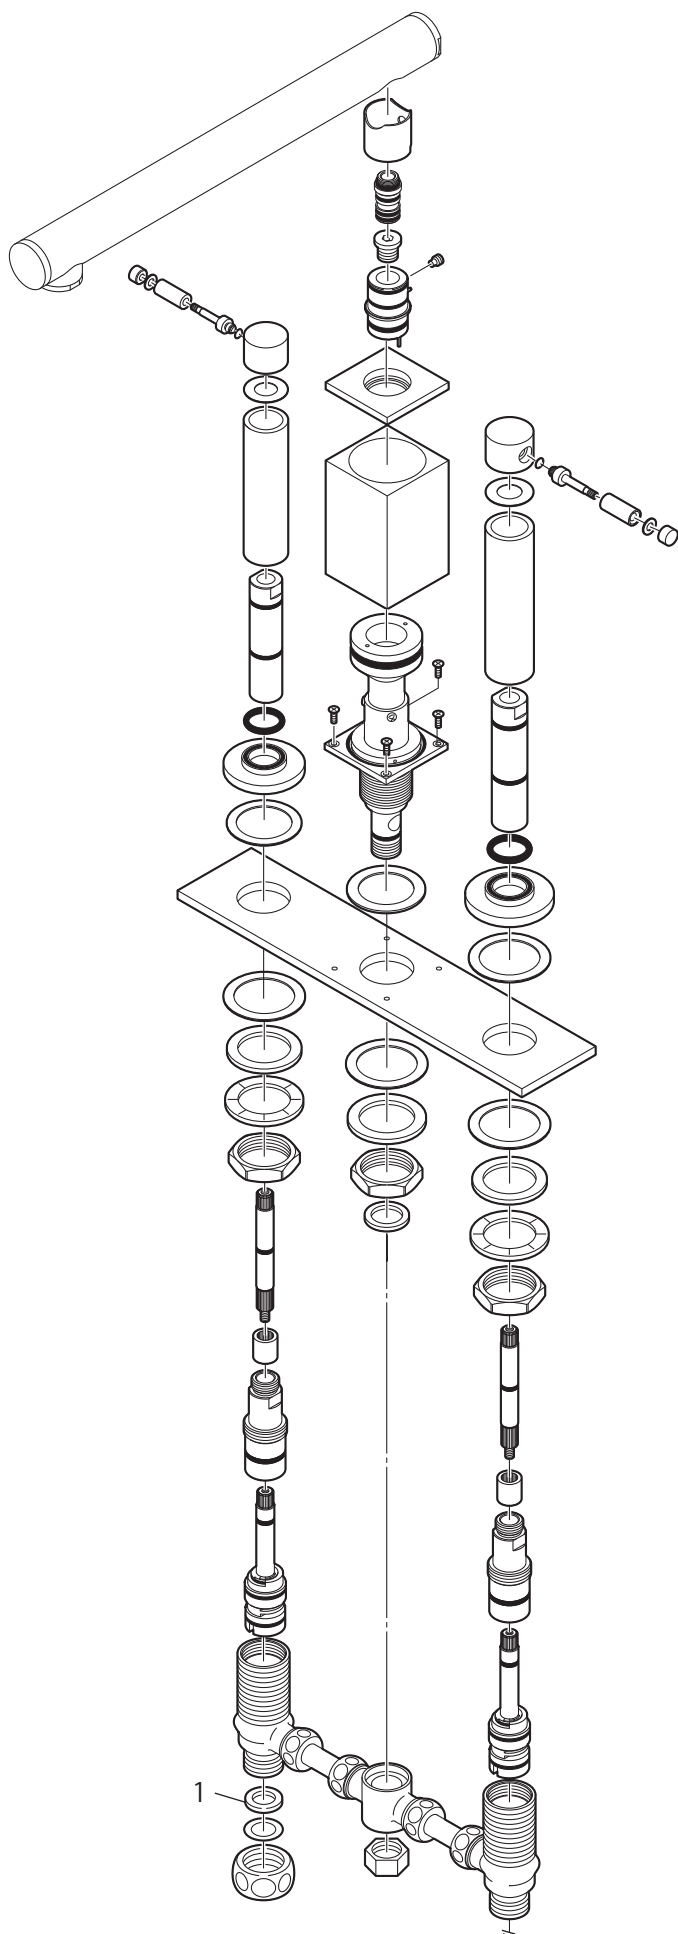

製品品番 K91300(K)-L JW-13

部品一覧

K91300(K)-L-JW-13

	品番	品名
1	MP92-14	パッキン

※リストにない部品は手配できません。

※メーカー都合により、外観形状・色調が異なる代替部品になる場合があります。