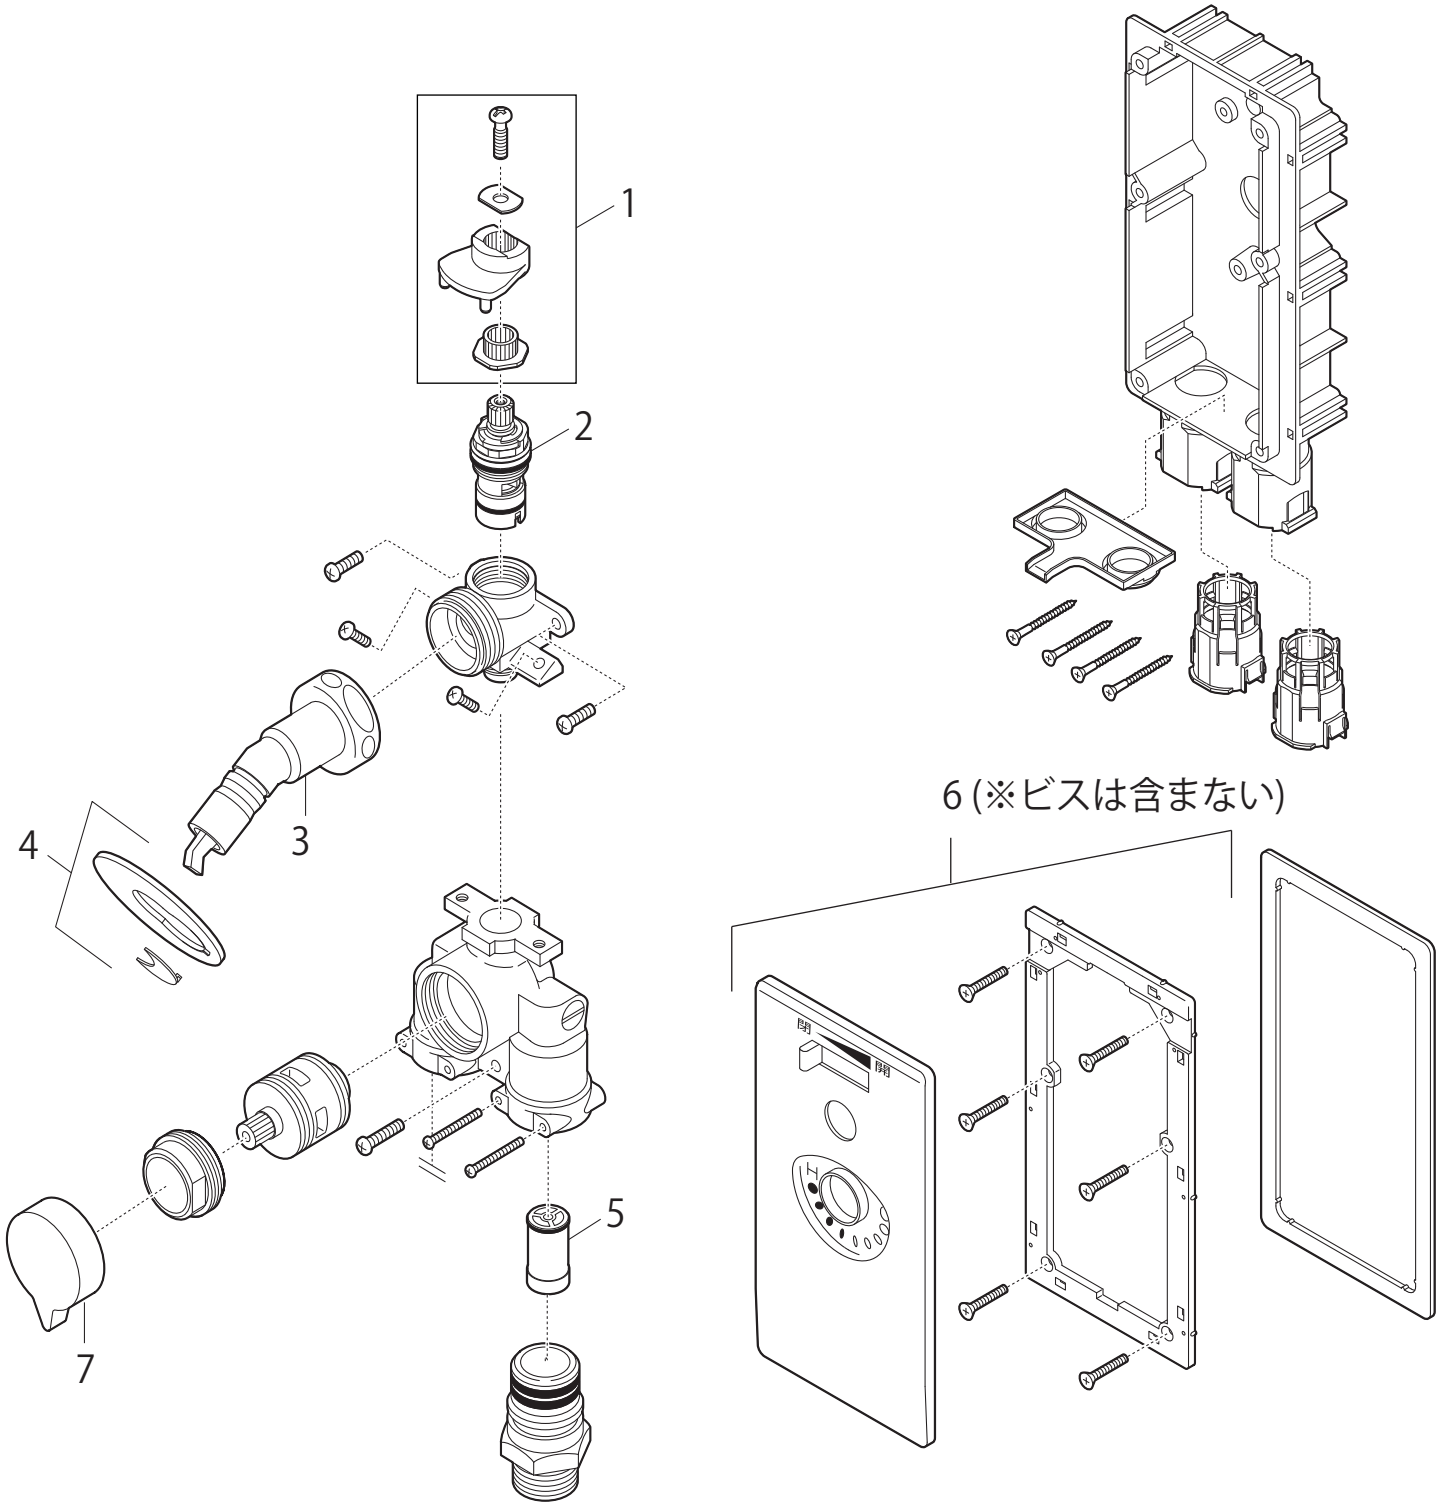

製品品番 K960LU-1

部品一覧

K960LU-1

	品番	品名
1	MR830-205S	ギヤーセット
2	PR37-182X-S	セラミック上部
3	MY125-5VF1	洗濯機用L型ニップル
4	MU88-249X	リングセット
5	MV88-251X	水撃緩和逆止弁
6	MR88-293X	化粧プレート
7	MU81-106X	ミキシングハンドル

※リストにない部品は手配できません。

※メーカー都合により、外観形状・色調が異なる代替部品になる場合があります。