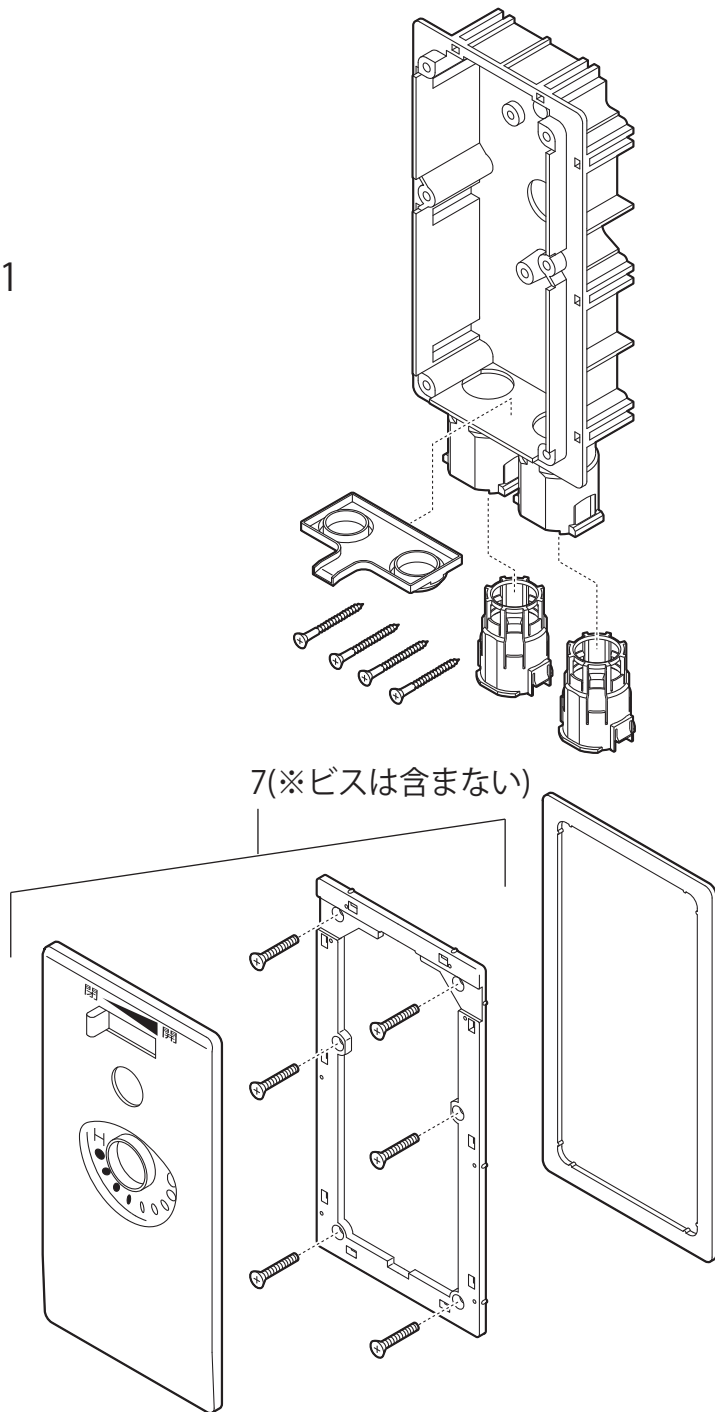

製品品番 K960LU-3

7(※ビスは含まない)

部品一覧

K960LU-3

	品番	品名
1	MK960-0X3	本体組品
2	MR830-205S	ギヤーセット
3	PR37-182X-S	セラミック上部
4	MY125-5VF1	洗濯機用L型ニップル
5	MU88-249X	リングセット
6	MV88-251X	水撃緩和逆止弁
7	MR88-293X	化粧プレート
8	MU81-106X	ミキシングハンドル