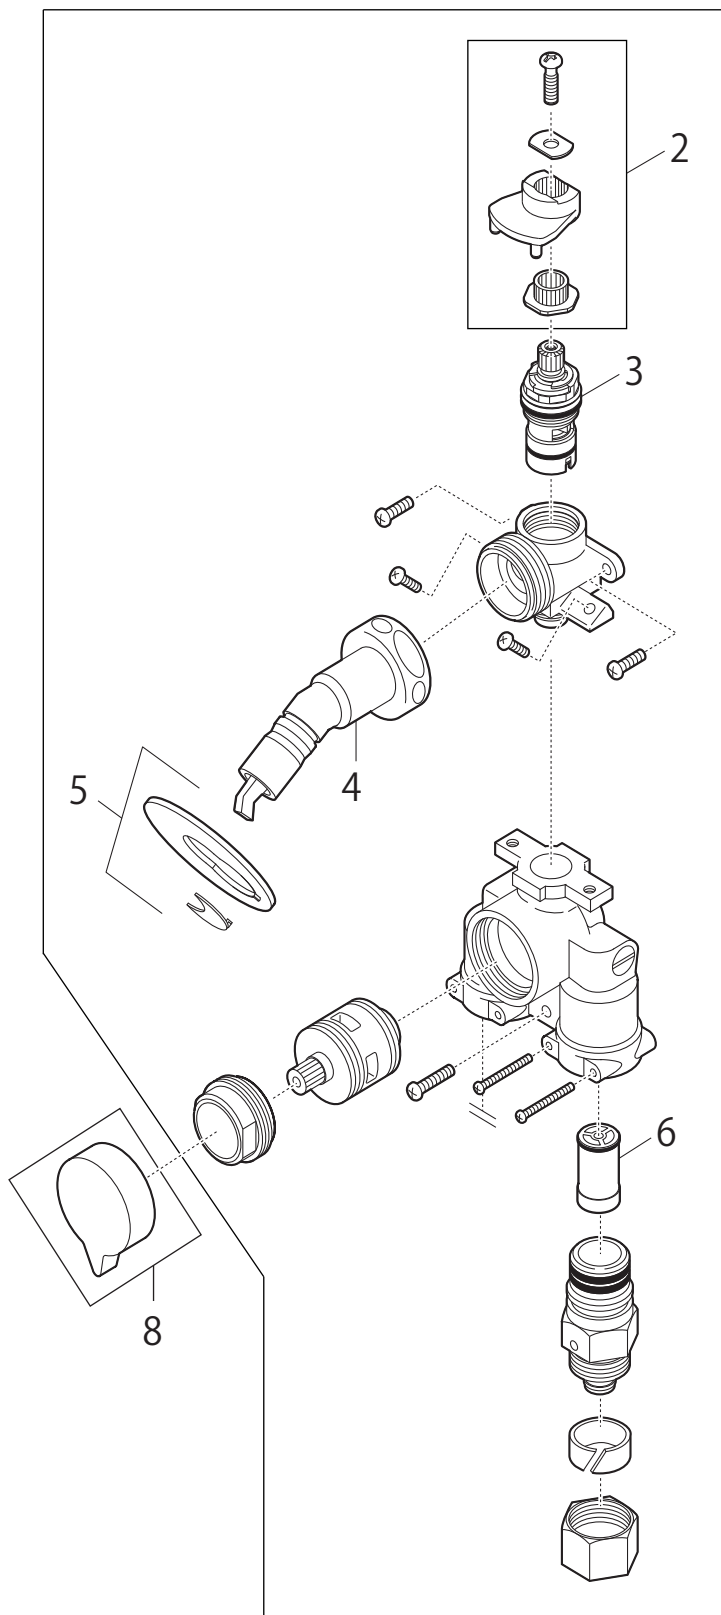

製品品番 K960LU-3

7(※ビスは含まない)

部品一覧

K960LU-3

	品番	品名
1	MK960-0X3	本体組品
2	MR830-205S	ギヤーセット
3	PR37-182X-S	セラミック上部
4	MY125-5VF1	洗濯機用L型ニップル
5	MU88-249X	リングセット
6	MV88-251X	水撃緩和逆止弁
7	MR88-293X	化粧プレート
8	MU81-106X	ミキシングハンドル