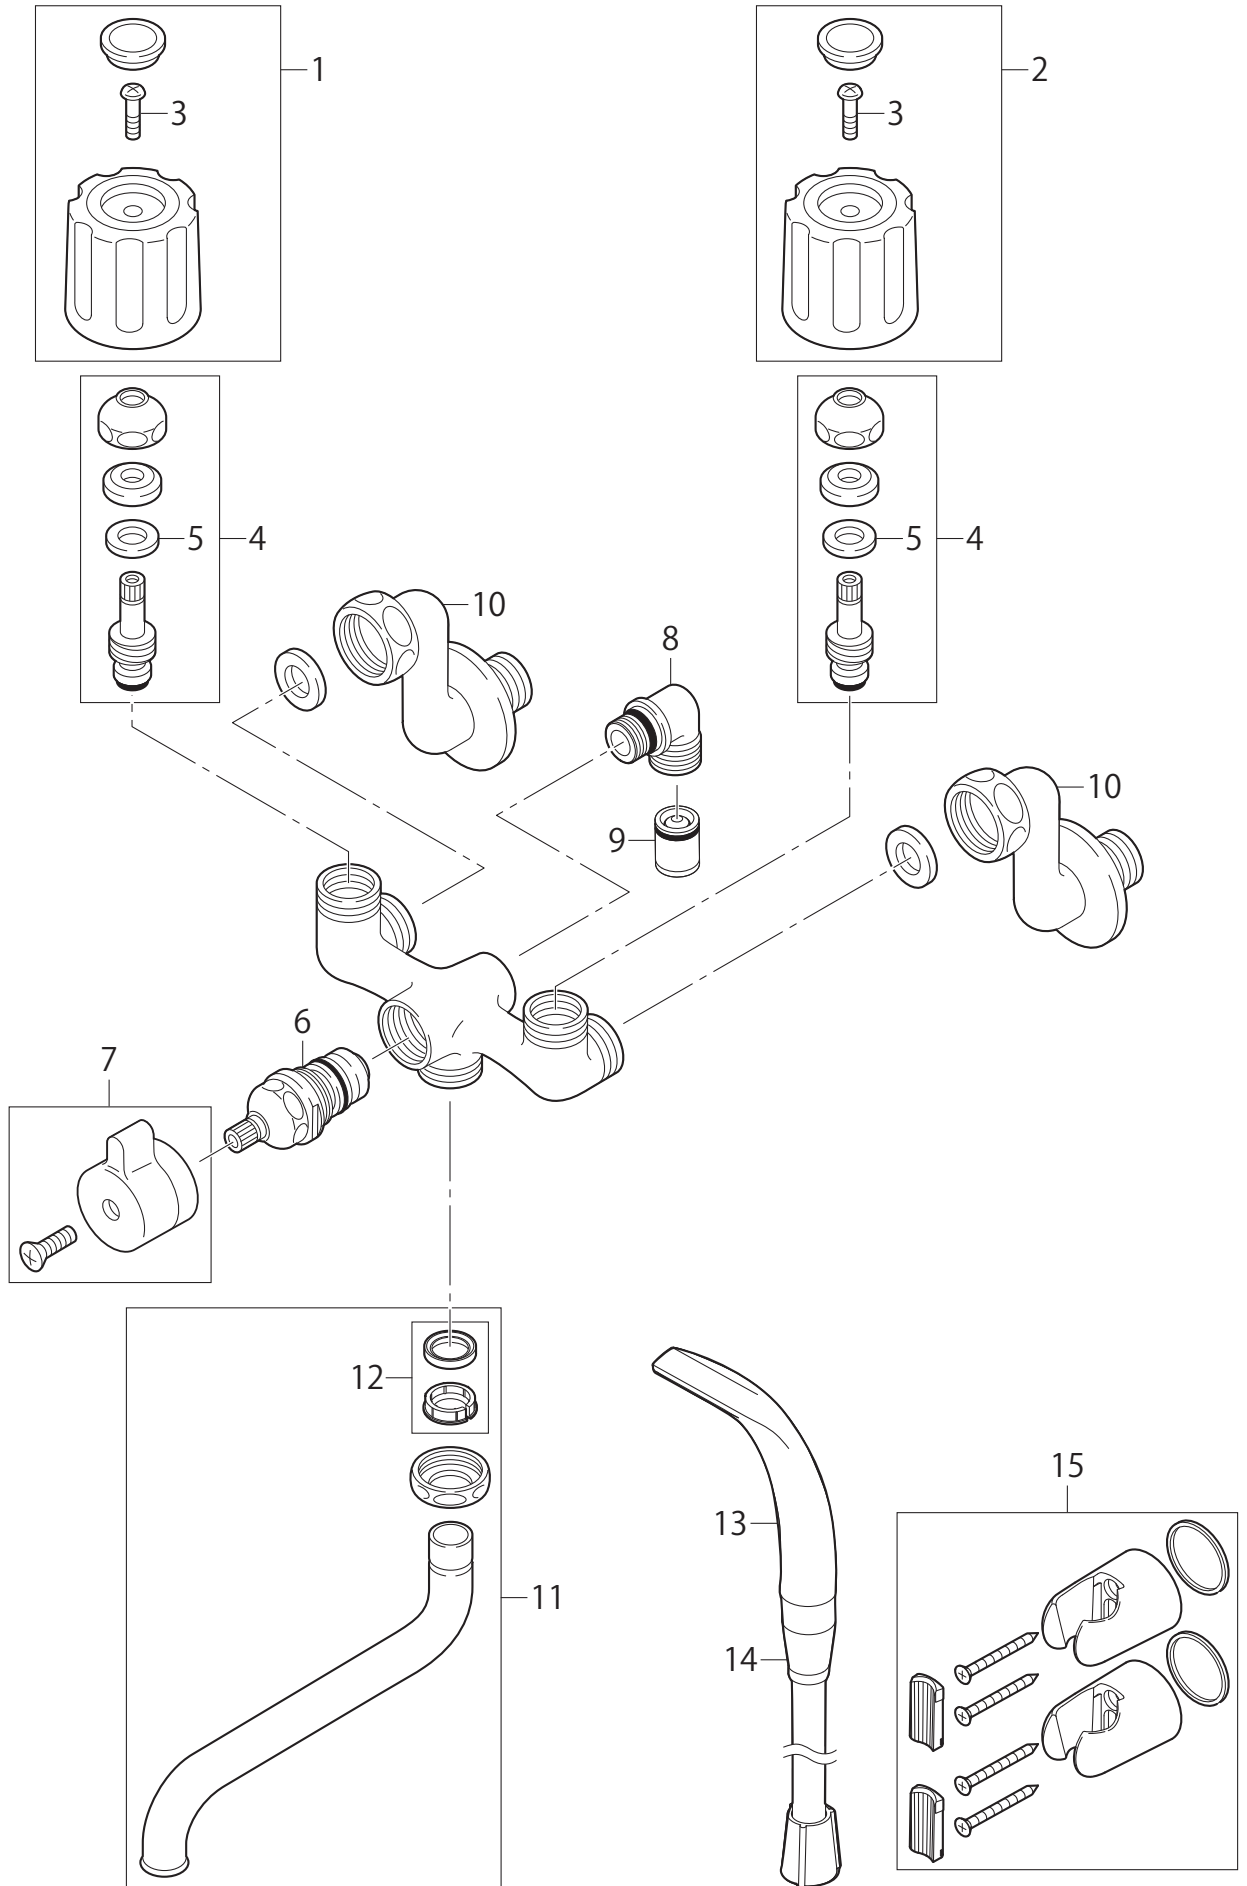

製品品番 SK11-W-13

※リストにない部品は手配できません。

※メーカー都合により、外観形状・色調が異なる代替部品になる場合があります。

製品品番 SK11-W-13

部品一覧

SK11-W-13

	品番	品名	備考
1	MR281F-MW2-P	ハンドル(湯側)	
2	MR281F-MW2-B	ハンドル(水側)	
3	MR42-10	なべ小ねじ	
4	MU36KS13	スピンドルセット(固定コマ)	
5	MU55-1-13	パッキン受	
6	PU36-35X	シャワー切替部	
7	MU81-15X-1S-MW2	レバー付ハンドル	準備中
8	MT278-MW2	シャワーエルボ	
9	V821F-1-13	PC逆止弁コア	
10	MU038F50	偏心管	
11	PA10J-60X-16	自在パイプ	
12	PP43A-1S-16	パイプパッキンセット	
13	MS321-81X-MW2	シャワーヘッド	
14	MS871W16	シャワーホース	
15	MS34085W	シャワー掛具(2個入)	

※リストにない部品は手配できません。

※メーカー都合により、外観形状・色調が異なる代替部品になる場合があります。