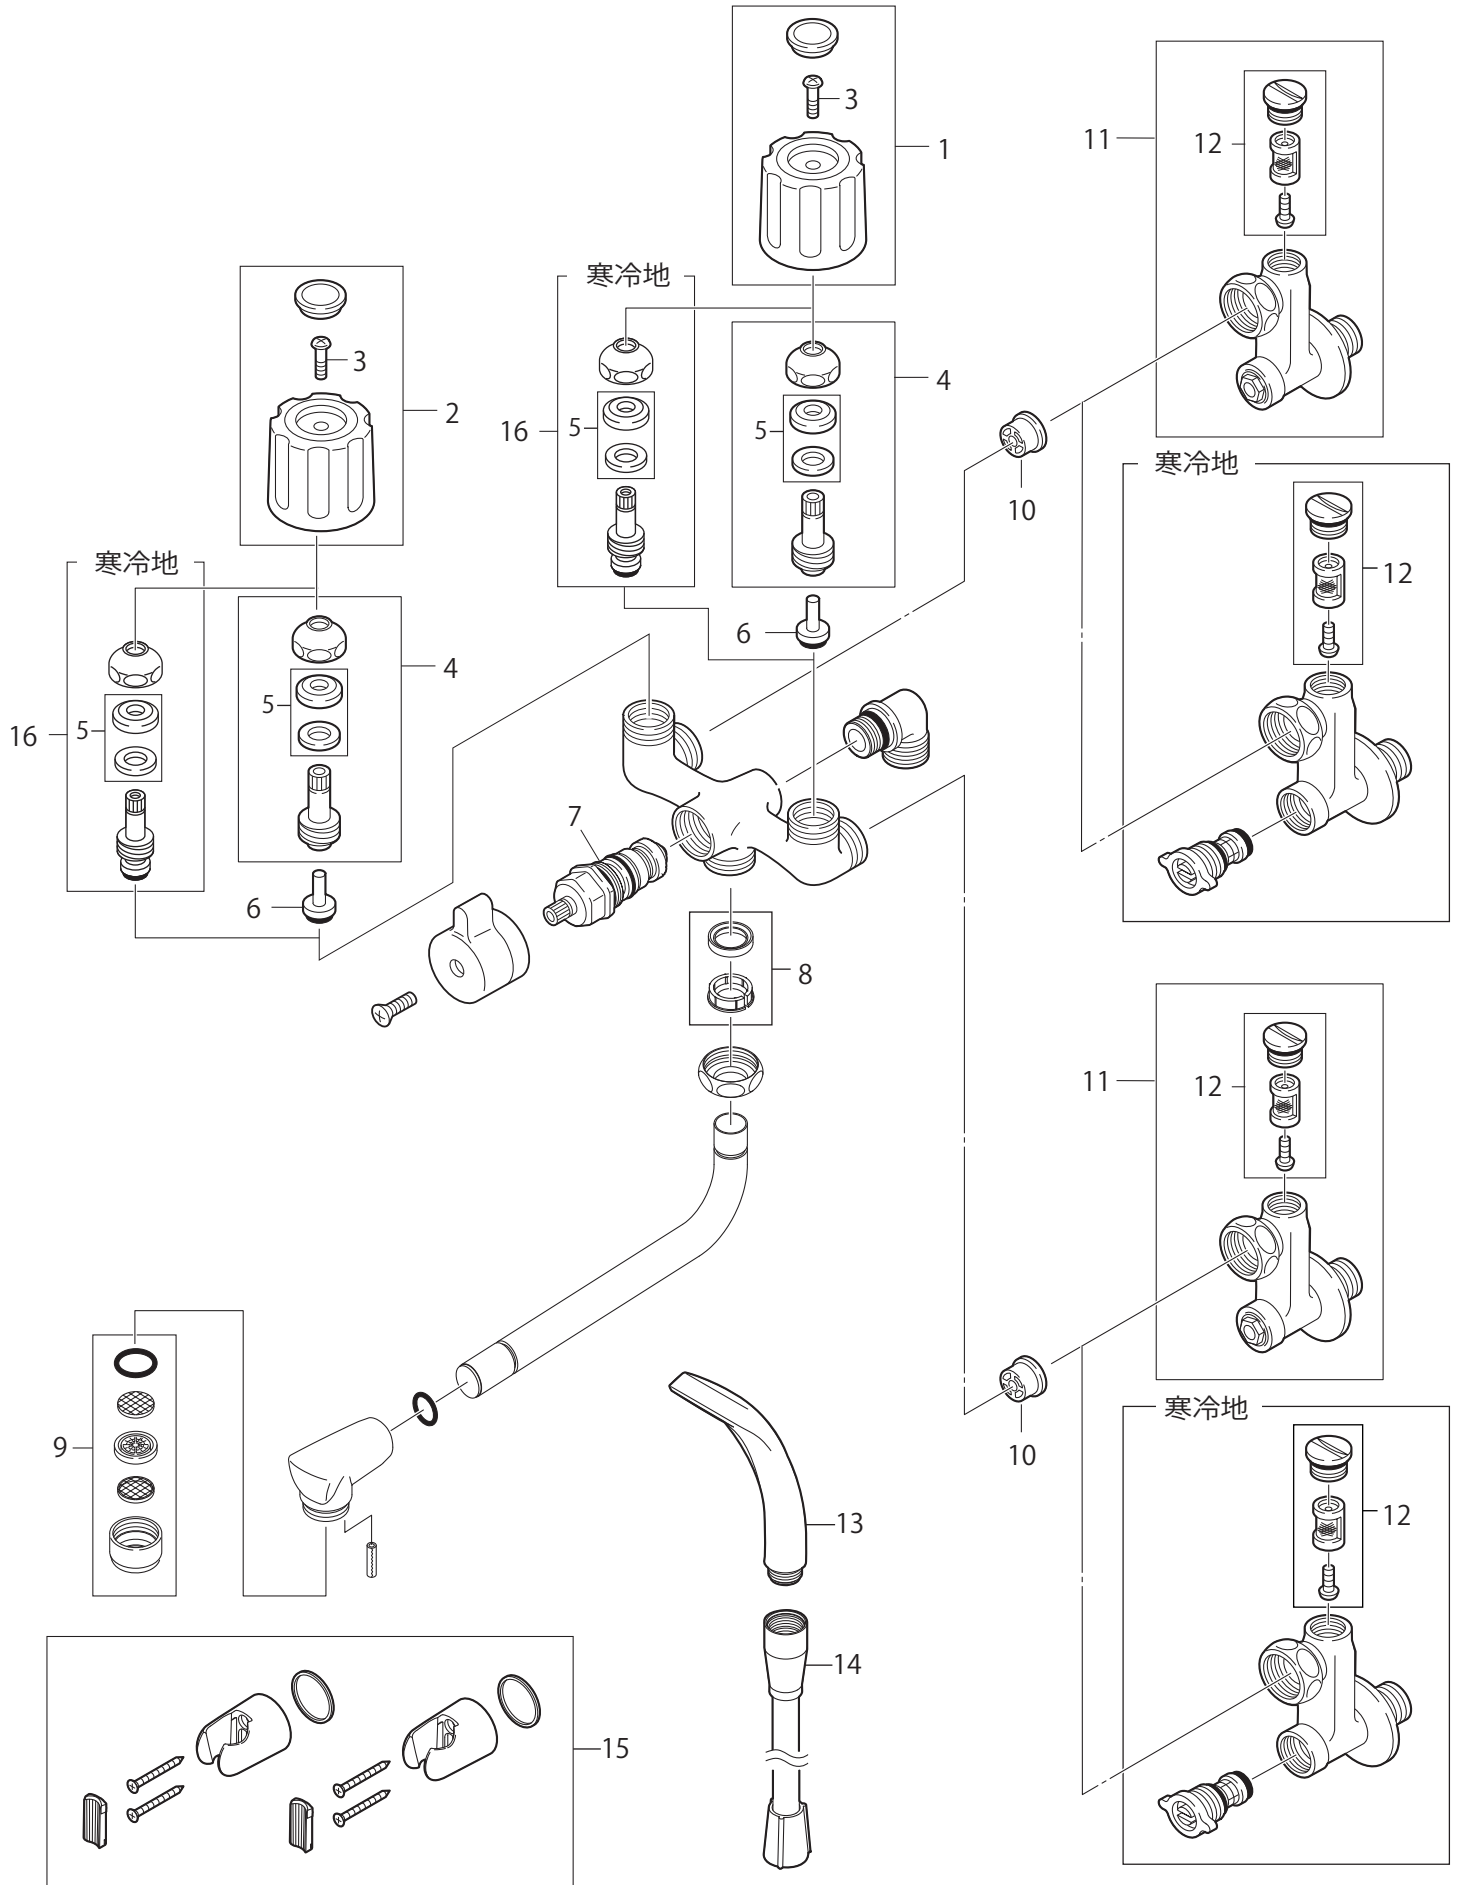

製品品番 SK1104D(K)-W-13

※リストにない部品は手配できません。

※メーカー都合により、外観形状・色調が異なる代替部品になる場合があります。

製品品番 SK1104D(K)-W-13

部品一覧

SK1104D-W-13

	品番	品名
1	MR281F-MW2-B	ハンドル
2	MR281F-MW2-P	ハンドル
3	MR42-10	なべ小ネジ
4	MU36S13	スピンドルセット
5	PP42A-1S-13	水栓上部パッキン
6	P82A-15	ケレップ
7	PU36-36X	一時止水切替部
8	PP43A-1S-16	パイプパッキンセット
9	MM281	断熱パイプ用整流器
10	MV82X4	逆止弁コア
11	U3-6X-50	偏心管
12	MU77-17X	ストレーナセット
13	MS321-81X-MW2	シャワーヘッド
14	MS871W16	シャワーホース
15	MS34085W	シャワー掛具(2個入)

SK1104DK-W-13

	品番	品名
16	MU36KS13	スピンドルセット(固定コマ)

※リストにない部品は手配できません。

※メーカー都合により、外観形状・色調が異なる代替部品になる場合があります。