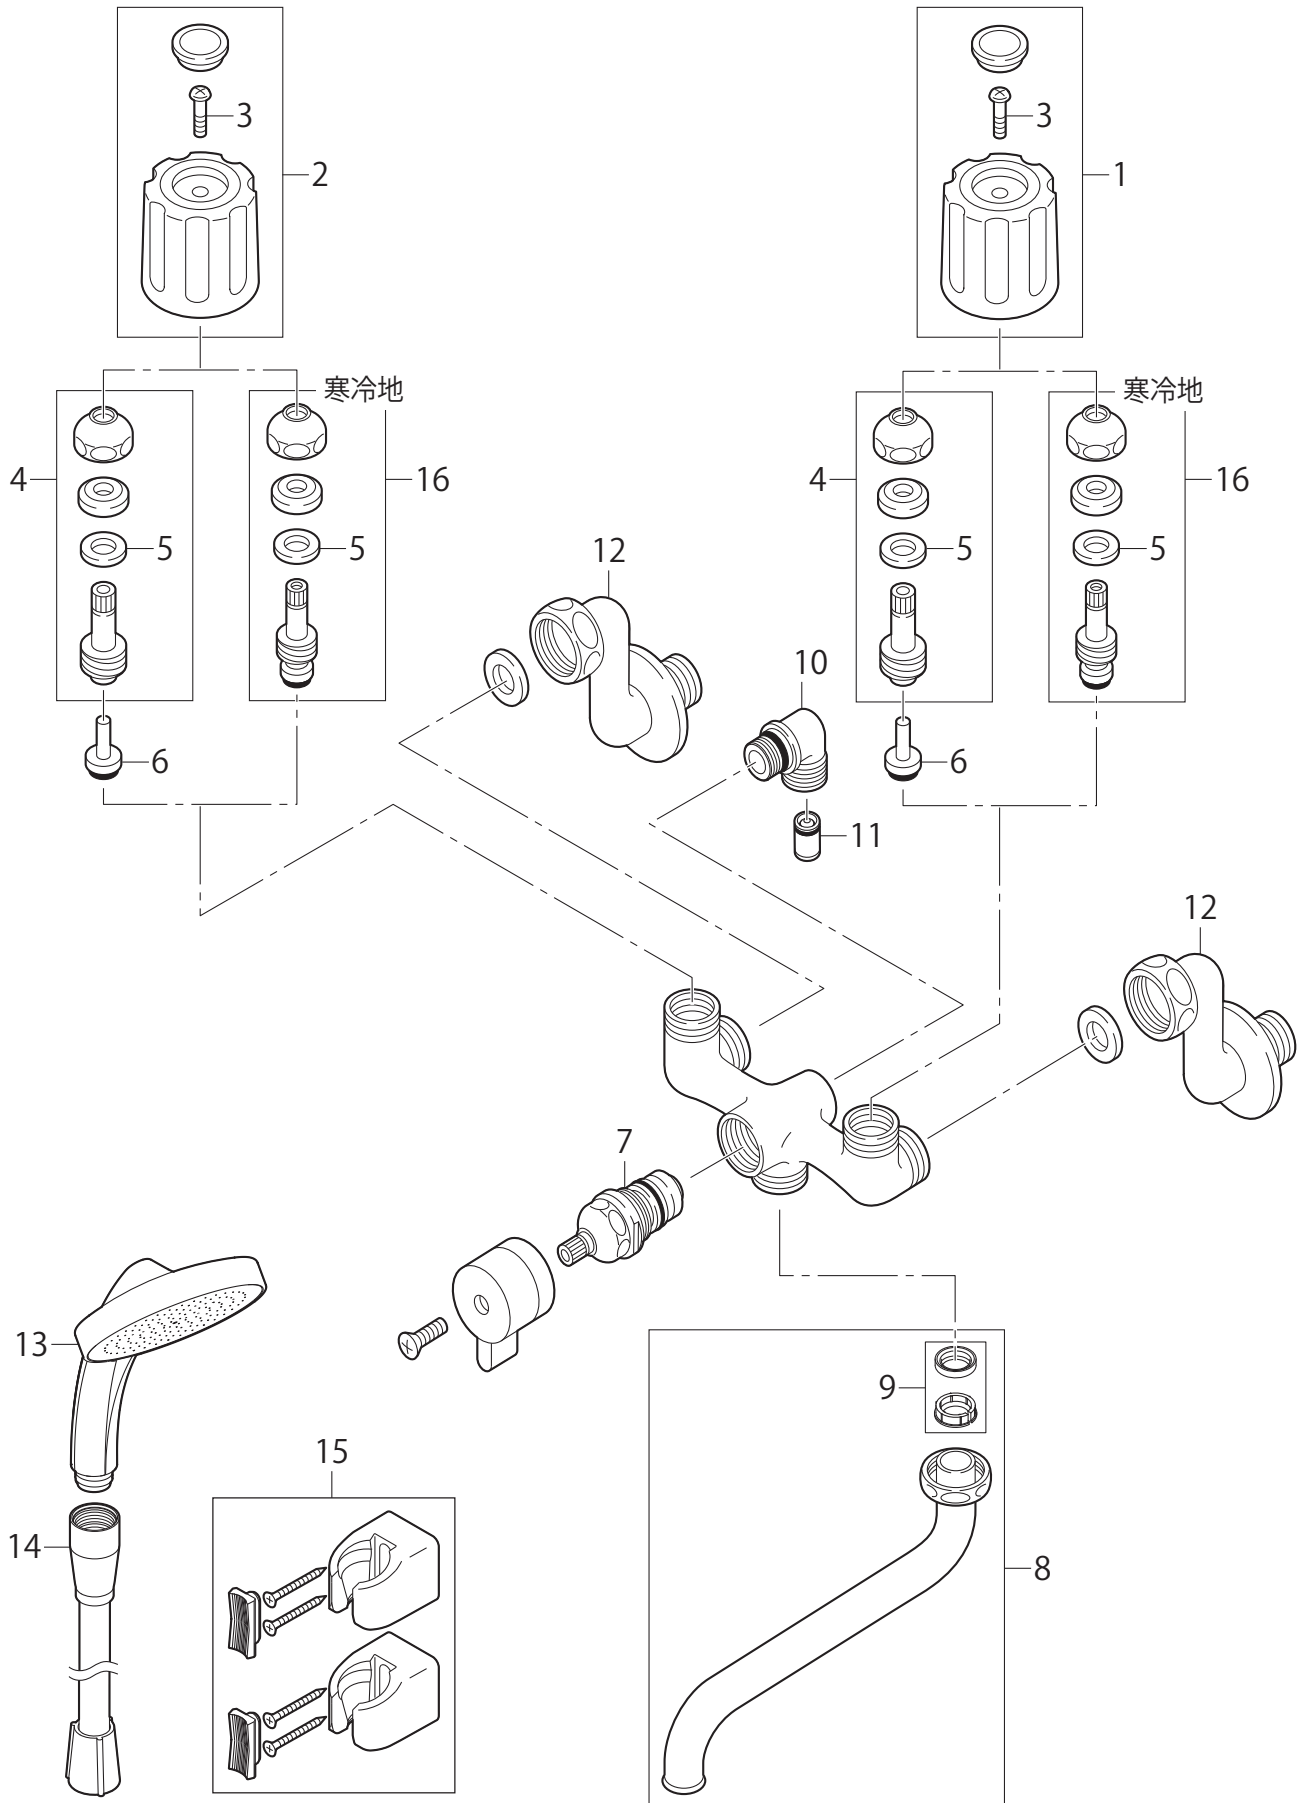

製品品番

SK11S5-13 / SK11S5K-13

※リストにない部品は手配できません。

※メーカー都合により、外観形状・色調が異なる代替部品になる場合があります。

製品品番 SK11S5-13 / SK11S5K-13

## 部品一覧

SK11S5-13

	品番	品名	備考
1	MR281F-MW2-B	ハンドル(水側)	
2	MR281F-MW2-P	ハンドル(湯側)	
3	MR42-10	なべ小ねじ	
4	MU36S13	スピンドルセット	
5	MU55-1-13	パッキン受	
6	P82A-15	ケレップ	
7	PU36-35X	シャワー切替部	
8	PA10J-60X-16	自在パイプ	
9	PP43A-1S-16	パイプパッキンセット	
10	MT278-MW2	シャワーエルボ	
11	V821F-1-13	PC逆止弁コア	
12	MU038F50	偏心管	
13	PS350-80XA-MW2	シャワーヘッド	
14	MS871W16	シャワーホース	
15	MS32-85-MW2	シャワー掛具(2個入)	

SK11S5K-13

	品番	品名	備考
16	MU36KS13	スピンドルセット(固定コマ)	

※リストにない部品は手配できません。

※メーカー都合により、外観形状・色調が異なる代替部品になる場合があります。