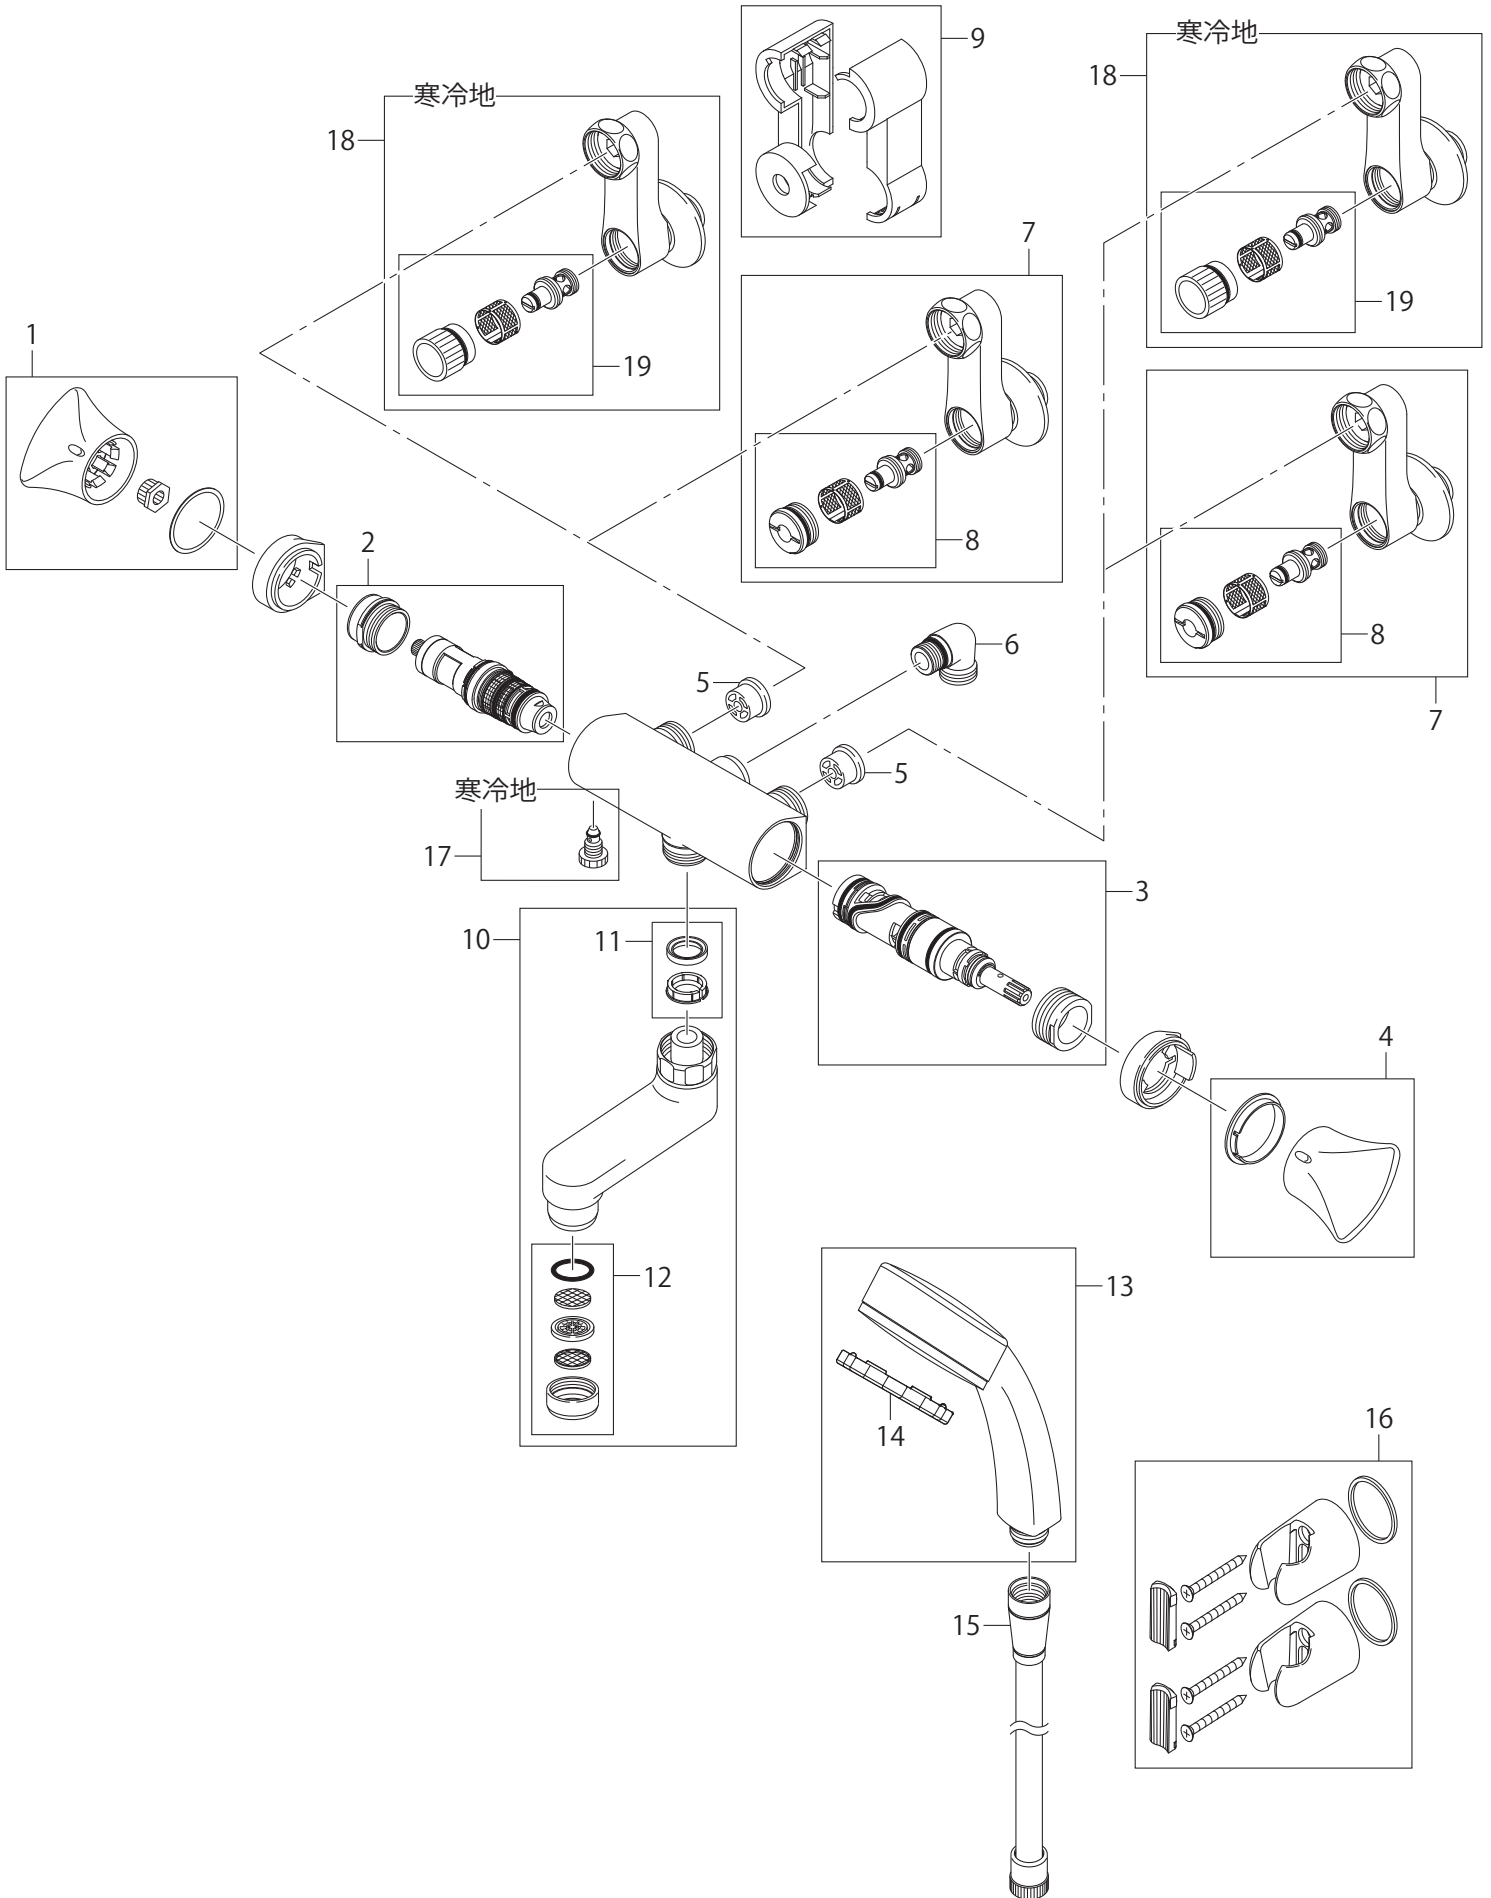

製品品番

SK1800S9-S-13 / SK1800S9K-S-13

※リストにない部品は手配できません。

※メーカー都合により、外観形状・色調が異なる代替部品になる場合があります。

製品品番 SK1800S9-S-13 / SK1800S9K-S-13

部品一覧

SK1800S9-S-13

	品番	品名	備考
1	MR81-135X	温調ハンドル	
2	MU1-20X	サーモカートリッジ	
3	MU1-387X	一時止水切替ユニット	
4	MU81-134X	切替ハンドル	
5	MV82X4	逆止弁コア	
6	MT270	シャワーエルボ	
7	MU0386X70	偏心管	
8	MU03181S	止水栓セット	
9	MR56-520X-LH	断熱カバー	
10	MA1112-63X-16	吐水口	
11	PP43A-1S-16	パイプパッキンセット	
12	MM281	断熱パイプ用整流器	
13	MS3950-82X-CLH	シャワーヘッド	
14	MR82-49	シャワー板取外し用工具	
15	MS30-860TX-SC	シャワーホース	
16	MS340-85-C	シャワー掛具(2個入)	

SK1800S9K-S-13

	品番	品名	備考
17	MB20K-17XS	水抜プラグ	
18	MU0387X70	偏心管	
19	MU03183S	止水栓セット(寒冷地用)	

※リストにない部品は手配できません。

※メーカー都合により、外観形状・色調が異なる代替部品になる場合があります。