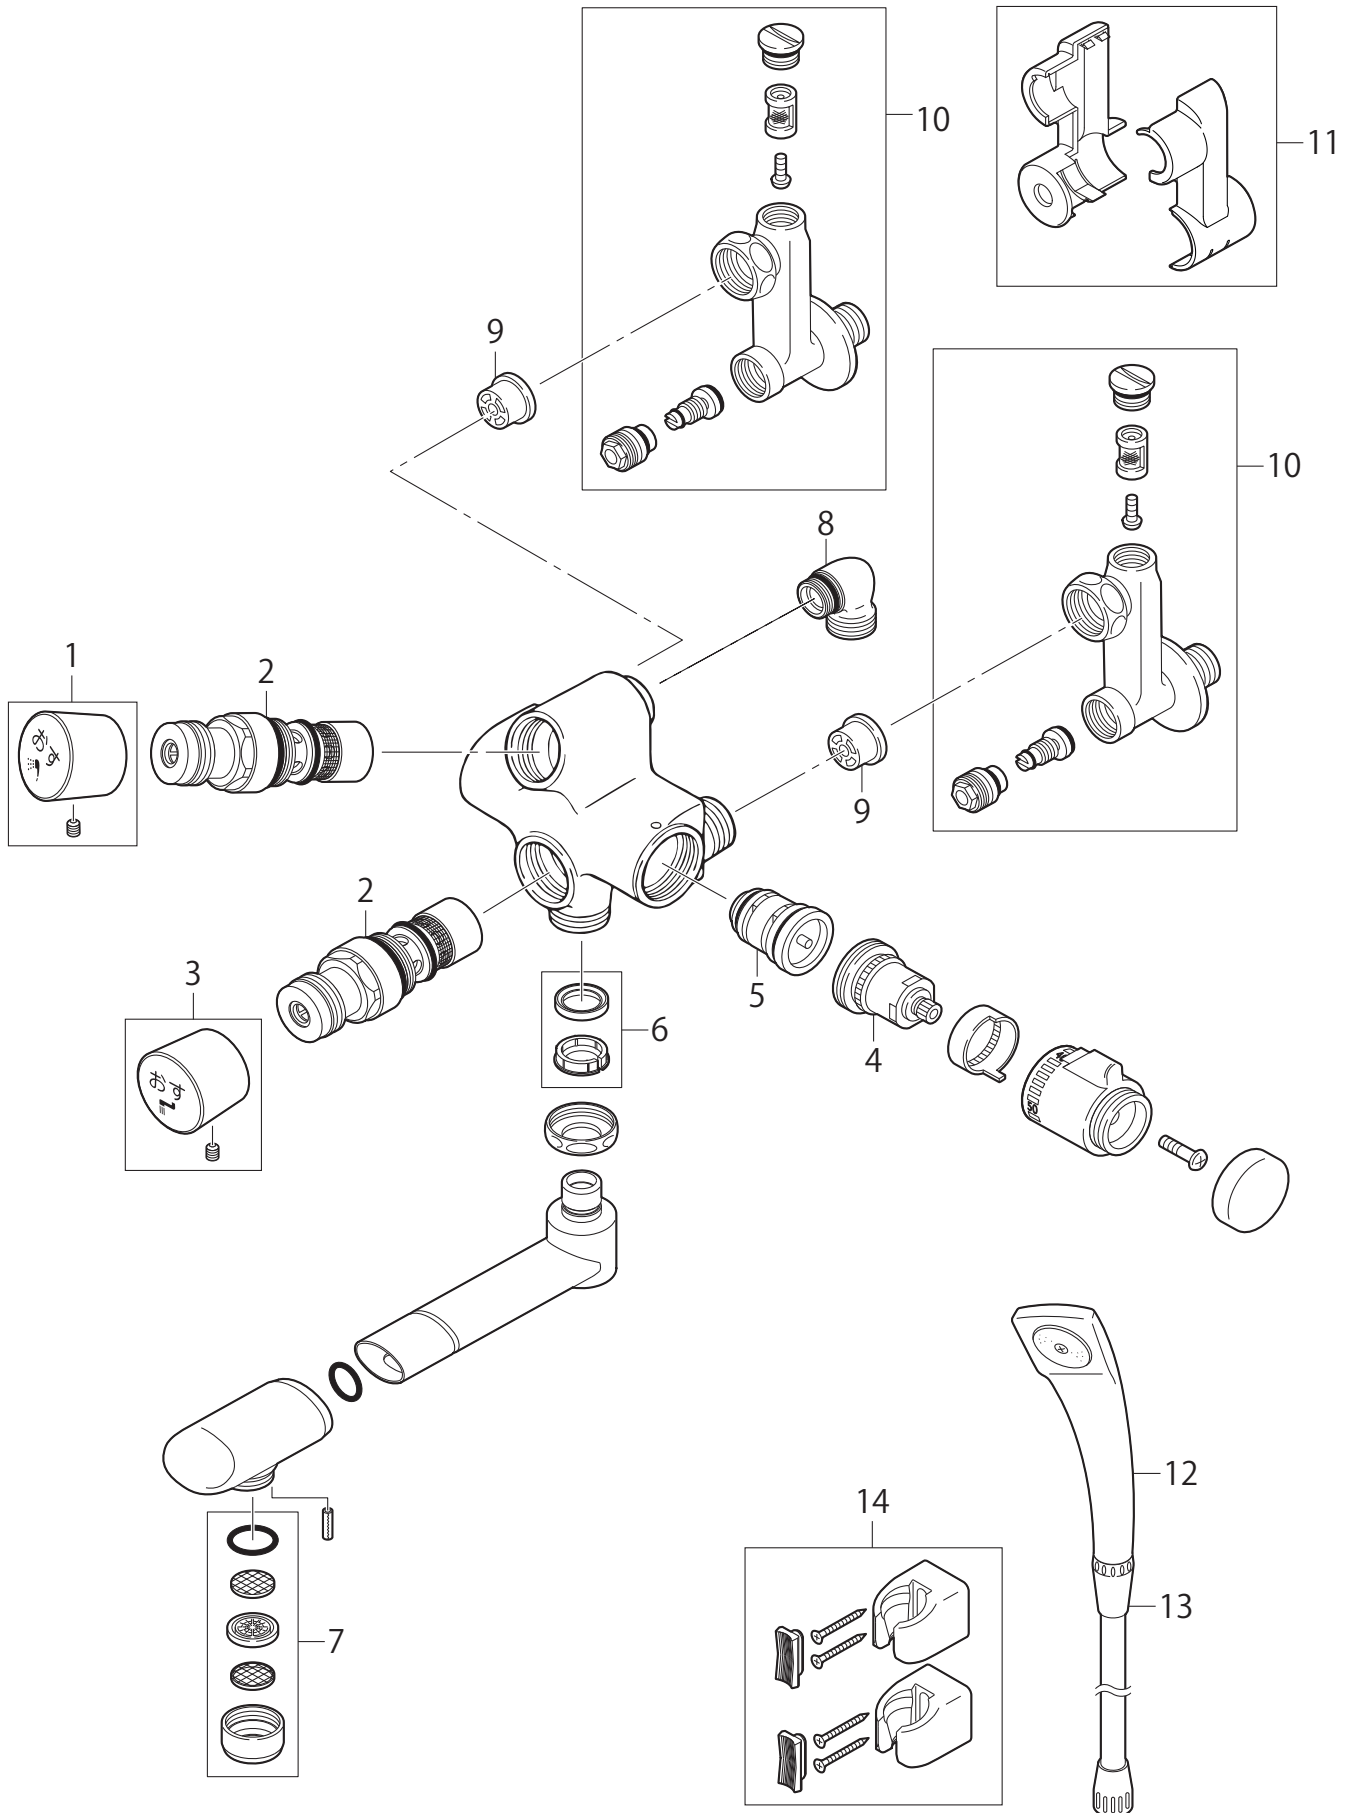

製品品番 SK18070-13

※リストにない部品は手配できません。

※メーカー都合により、外観形状・色調が異なる代替部品になる場合があります。

製品品番 SK18070-13

部品一覧

SK18070-13

	品番	品名	備考
1	MU31-80X-415	自閉ハンドル	
2	MU1-76X	自閉水栓カートリッジ	
3	MU31-80X-115	自閉ハンドル	
4	MR30-14X	温調上部	
5	PU1-30S	サーモセット	
6	PP43A-1S-16	パイプパッキンセット	
7	MM281	断熱パイプ用整流器	
8	MT2701	シャワーエルボ	
9	MV82X4	逆止弁コア	
10	MU3-31F-70	偏心管	
11	MR88-147X-LH	断熱カバー	
12	MS39-80-LH	シャワーヘッド	
13	MS30-87TX-LH	シャワーホース	
14	MS32-85-LH	シャワー掛具(2個入)	

※リストにない部品は手配できません。

※メーカー都合により、外観形状・色調が異なる代替部品になる場合があります。