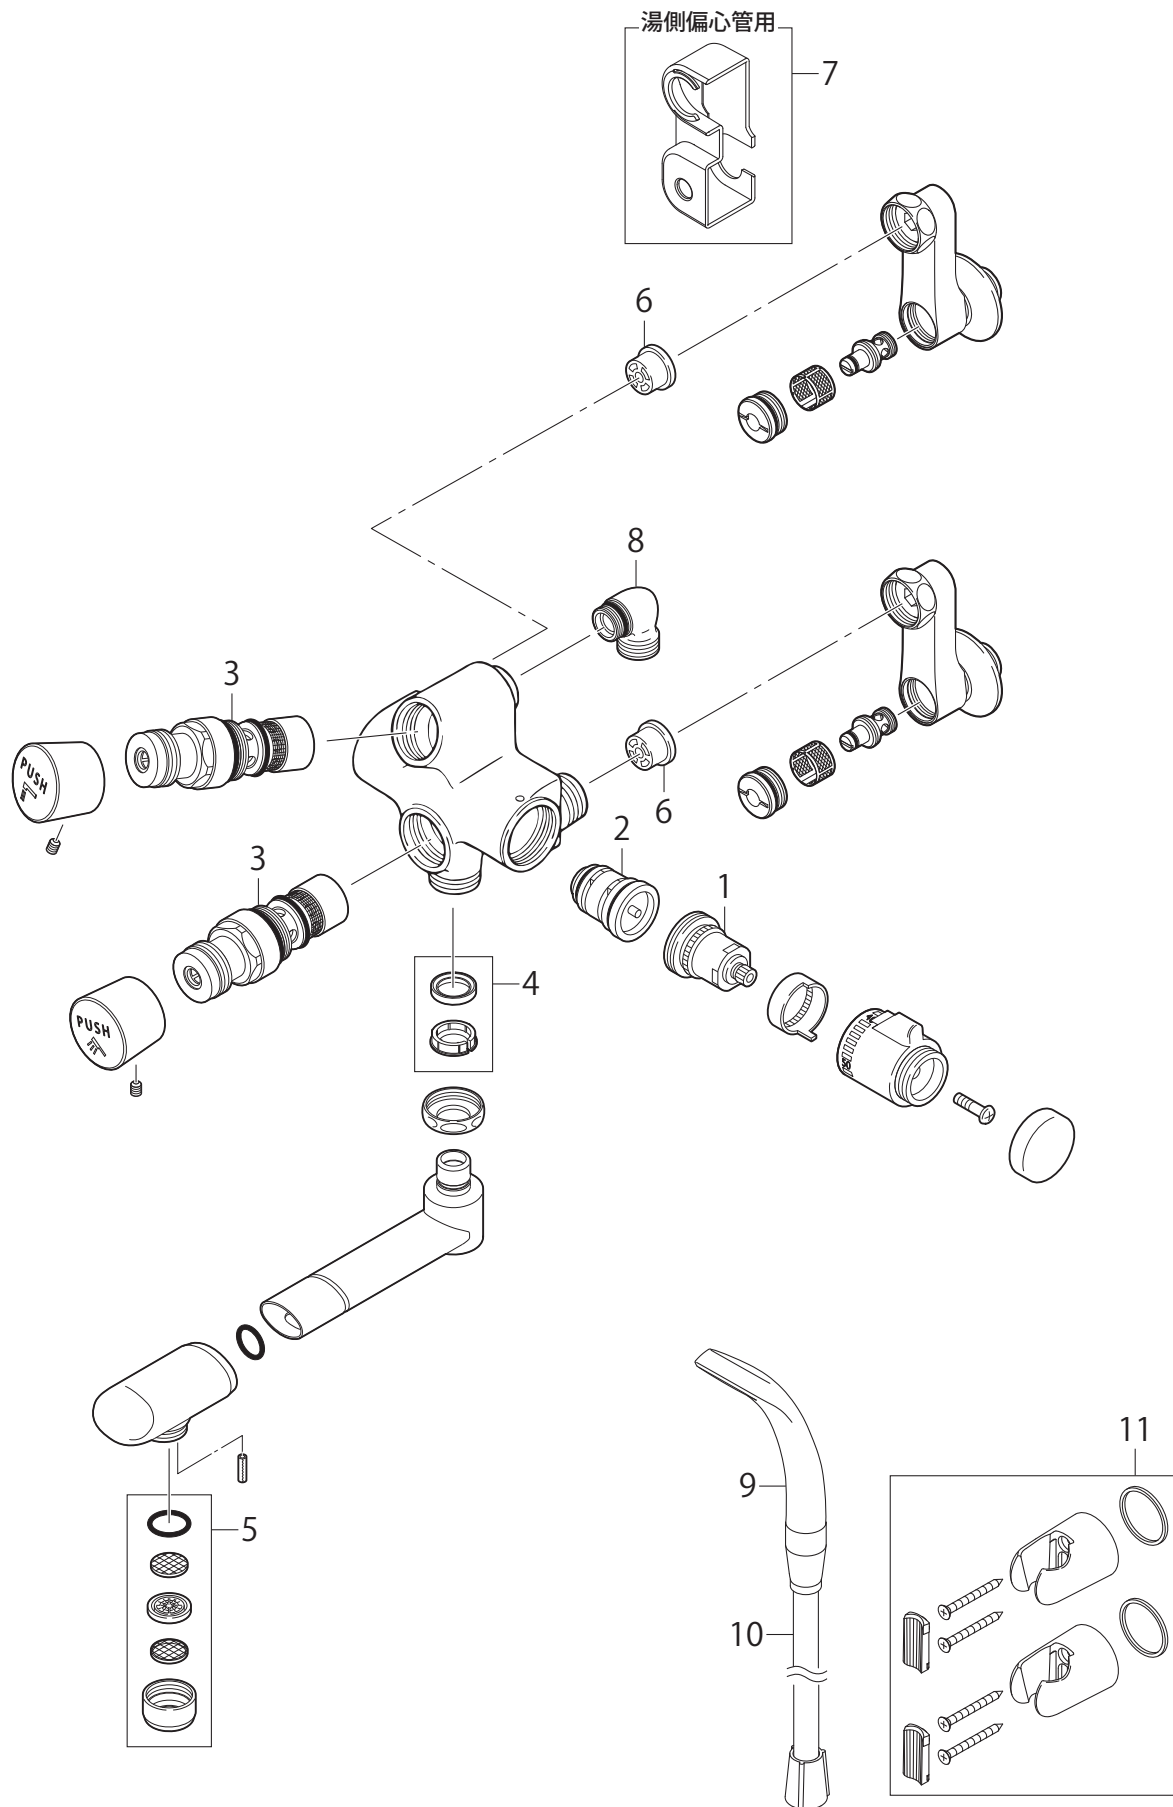

製品品番

SK18070-W-13

※リストにない部品は手配できません。

※メーカー都合により、外観形状・色調が異なる代替部品になる場合があります。

製品品番 SK18070-W-13

## 部品一覧

SK18070-W-13

	品番	品名	備考
1	MR30-14X	温調上部	
2	PU1-30S	サーモセット	
3	MU1-76X	自閉水栓カートリッジ	
4	PP43A-1S-16	パイプパッキンセット	
5	MM281W	断熱パイプ用整流器	
6	MV82X4	逆止弁コア	
7	MR56-752-MW2	偏心管カバー	
8	MT2701	シャワーエルボ	
9	MS321-81X-MW2	シャワーヘッド	
10	MS871W16	シャワーホース	
11	MS34085W	シャワー掛具(2個入)	