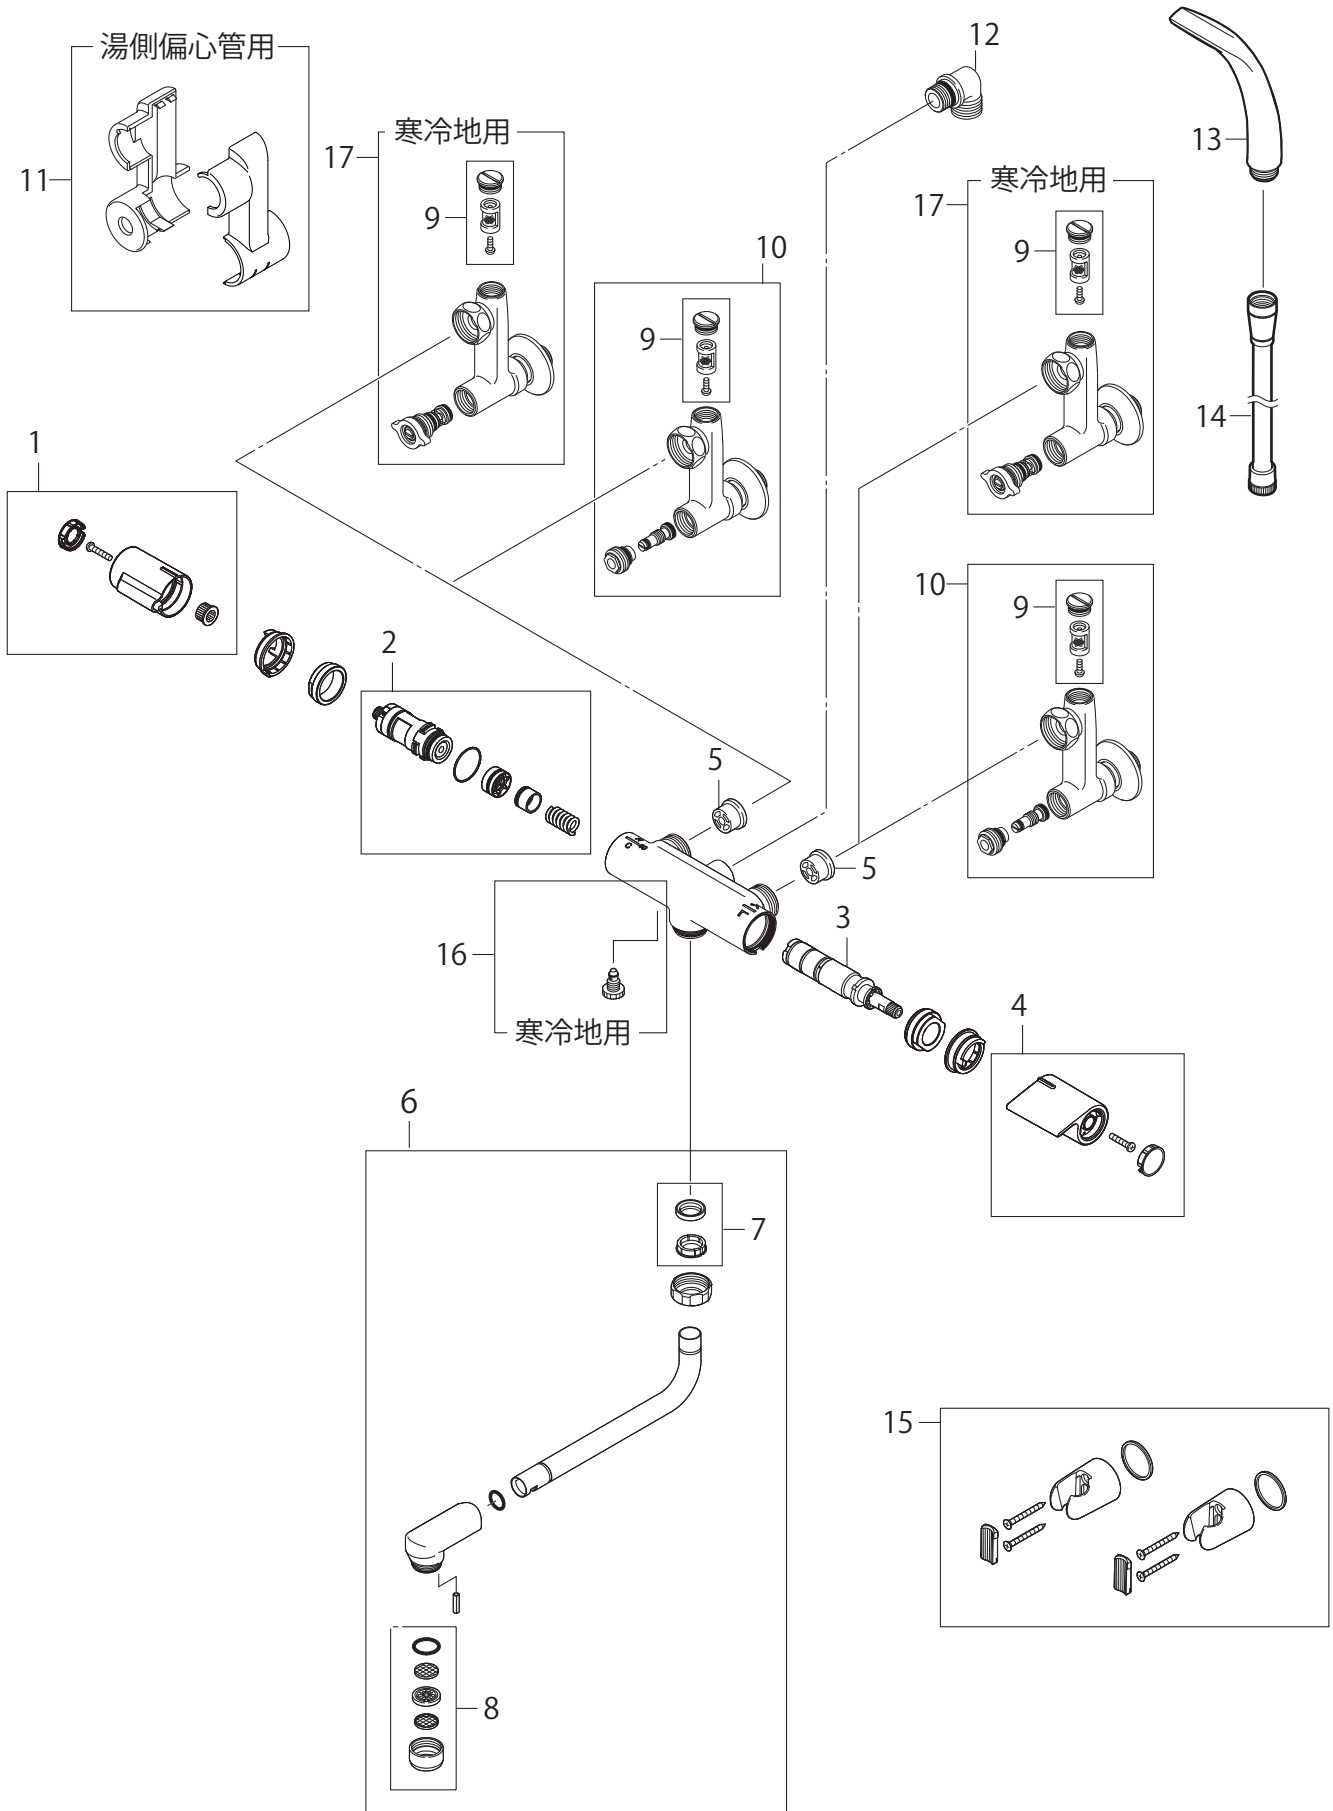

製品品番

SK1811DC-3U / SK1811DCK-3U

※リストにない部品は手配できません。

※メーカー都合により、外観形状・色調が異なる代替部品になる場合があります。

製品品番 SK1811DC-3U / SK1811DCK-3U

## 部品一覧

## SK1811DC-3U

	品 番	品 名
1	MR81-269X	温調ハンドル
2	MU1-22X3	サーモカートリッジ
3	MU01614X	止水切替カートリッジ
4	MU81-268X	切替ハンドル
5	MV82X4	逆止弁コア
6	MA1011D-60X-16-D2	断熱自在パイプ
7	PP43A-1S-16	パイプパッキンセット
8	PM280-13	断熱パイプ用整流器
9	MU77-17X	ストレーナセット
10	MU3-790F-70	ベンリー偏心管
11	MR88-641X-H7	断熱カバー
12	MT278-H7	シャワーエルボ
13	MS321-81X-H43	シャワーヘッド
14	MS30-860TX-SC	シャワーホース
15	MS340-85-LH	シャワー掛具(2個入)

## SK1811DCK-3U

	品 番	品 名
16	MB20K311X	水抜プラグ
17	MU3-800F-70	ベンリー偏心管

※リストにない部品は手配できません。

※メーカー都合により、外観形状・色調が異なる代替部品になる場合があります。