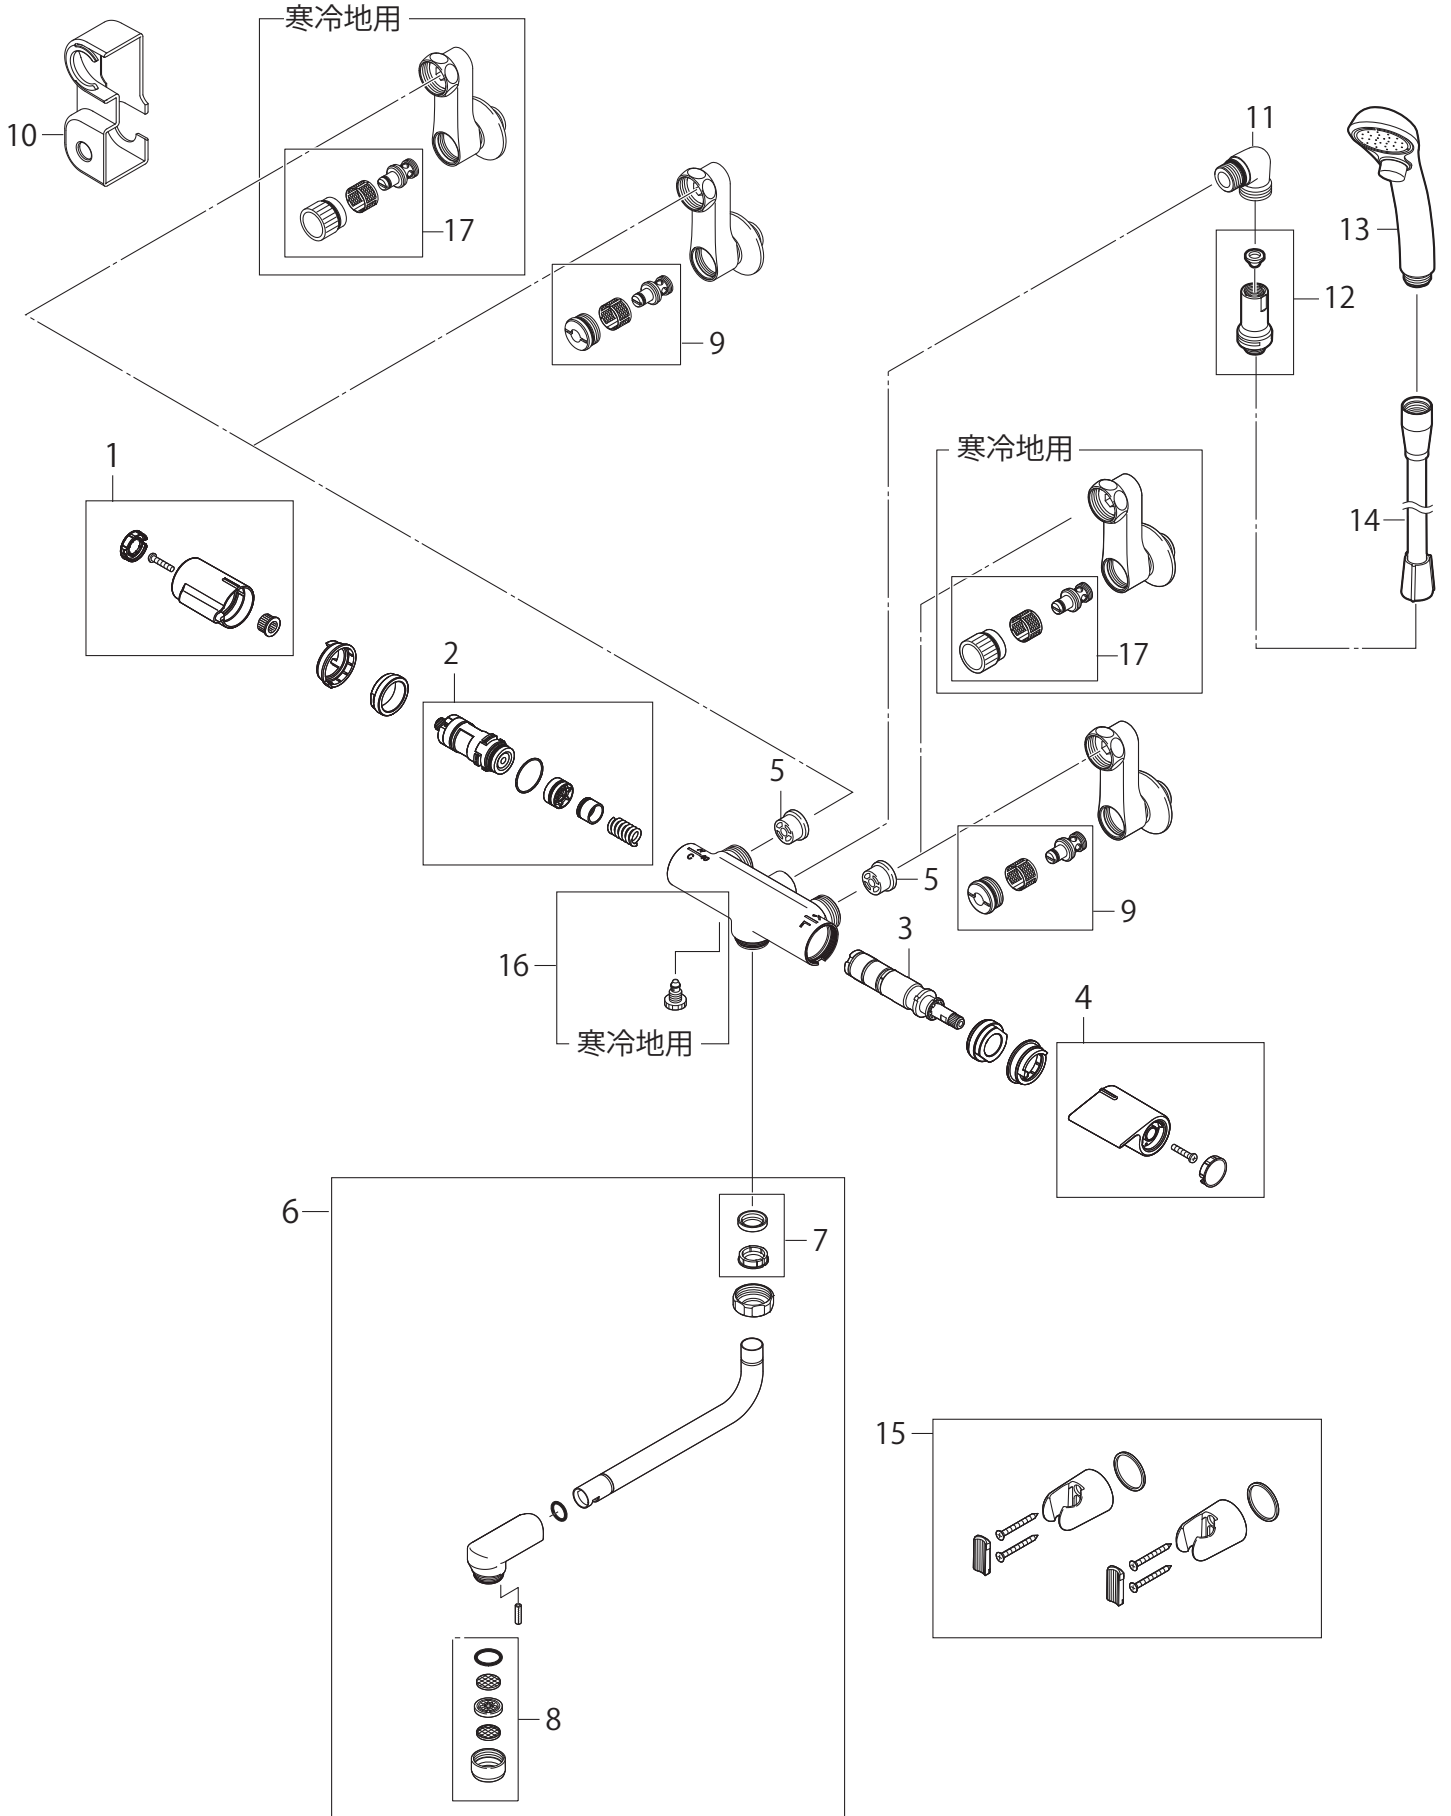

製品品番 SK1811T / SK1811TK

湯側偏心管用

※リストにない部品は手配できません。

※メーカー都合により、外観形状・色調が異なる代替部品になる場合があります。

製品品番 SK1811T / SK1811TK

## 部品一覧

## SK1811T

	品番	品名
1	MR81-269X-MW2	温調ハンドル
2	MU1-22X3	サーモカートリッジ
3	MU01614X	止水切替カートリッジ
4	MU81-268X-MW2	切替ハンドル
5	MV82X4	逆止弁コア
6	MA1011D-60X-16-MW2	断熱自在パイプ
7	PP43A-1S-16	パイプパッキンセット
8	PM280-13	断熱パイプ用整流器
9	MU03181S	止水栓セット
10	MR56-752-MW2	偏心管カバー
11	MT270	シャワーエルボ
12	PV710F	調圧弁
13	PS323B-81XA-MW2	低水圧用ストップシャワーヘッド
14	MS30-871TX-MW2	シャワーホース
15	MS340-85-MW2	シャワー掛具(2個入)

## SK1811TK

	品番	品名
16	MB20K311X	水抜プラグ
17	MU03183S	止水栓セット(寒冷地用)

※リストにない部品は手配できません。

※メーカー都合により、外観形状・色調が異なる代替部品になる場合があります。