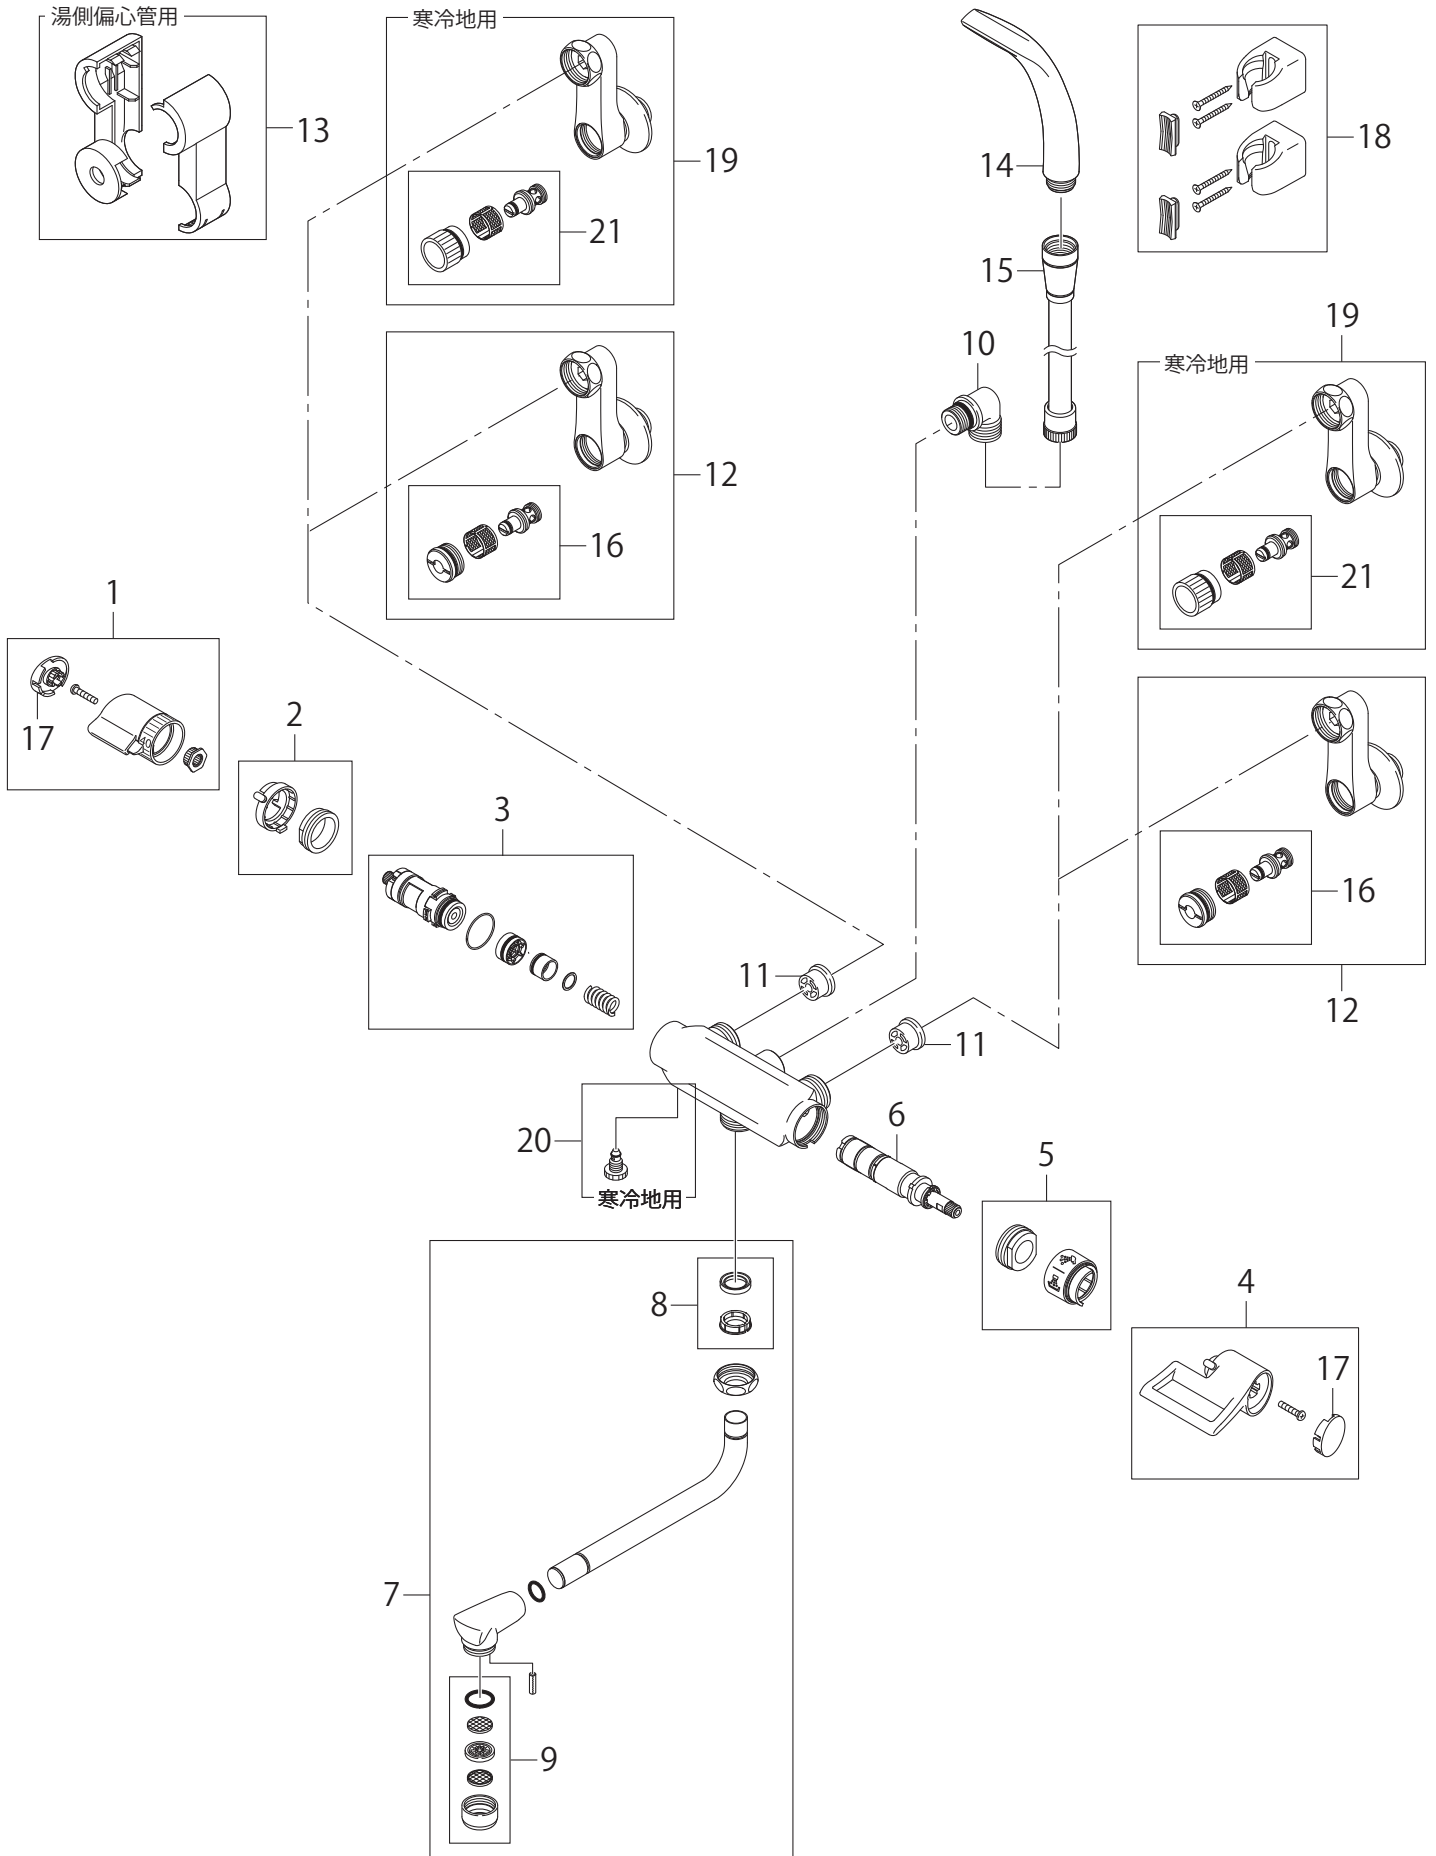

製品品番 SK1812DC-13 / SK1812DCK-13

※リストにない部品は手配できません。

※メーカー都合により、外観形状・色調が異なる代替部品になる場合があります。

製品品番 SK1812DC-13 / SK1812DCK-13

## 部品一覧

## SK1812DC-13

	品番	品名	備考
1	MR81160C	温調ハンドル	
2	MU88545HR	温調表示リング	
3	MU0120X3	サーモカートリッジ	
4	MU81159C	切替ハンドル	
5	MU88544H	切替表示リング	
6	MU1-537X	止水切替カートリッジ	
7	MA1012D-60X-16-H7C	断熱自在パイプ	
8	PP43A-1S-16	パイプパッキンセット	
9	MM281	断熱パイプ用整流器	
10	MT278H7	シャワーエルボ	
11	MV82X4	逆止弁コア	
12	MU0386X70	偏心管	
13	MR56520H	断熱カバー	
14	MS321-81X-H43	シャワーヘッド	
15	MS30-860TX-SC	シャワーホース	
16	MU03181S	止水栓セット	
17	MU84358H	キャップ	
18	MS32-85-H43	シャワー掛具(2個入)	

## SK1812DCK-13

	品番	品名	備考
19	MU0387X70	偏心管	
20	MB20K311X	水抜プラグ	
21	MU03183S	止水栓セット(寒冷地用)	

※リストにない部品は手配できません。

※メーカー都合により、外観形状・色調が異なる代替部品になる場合があります。