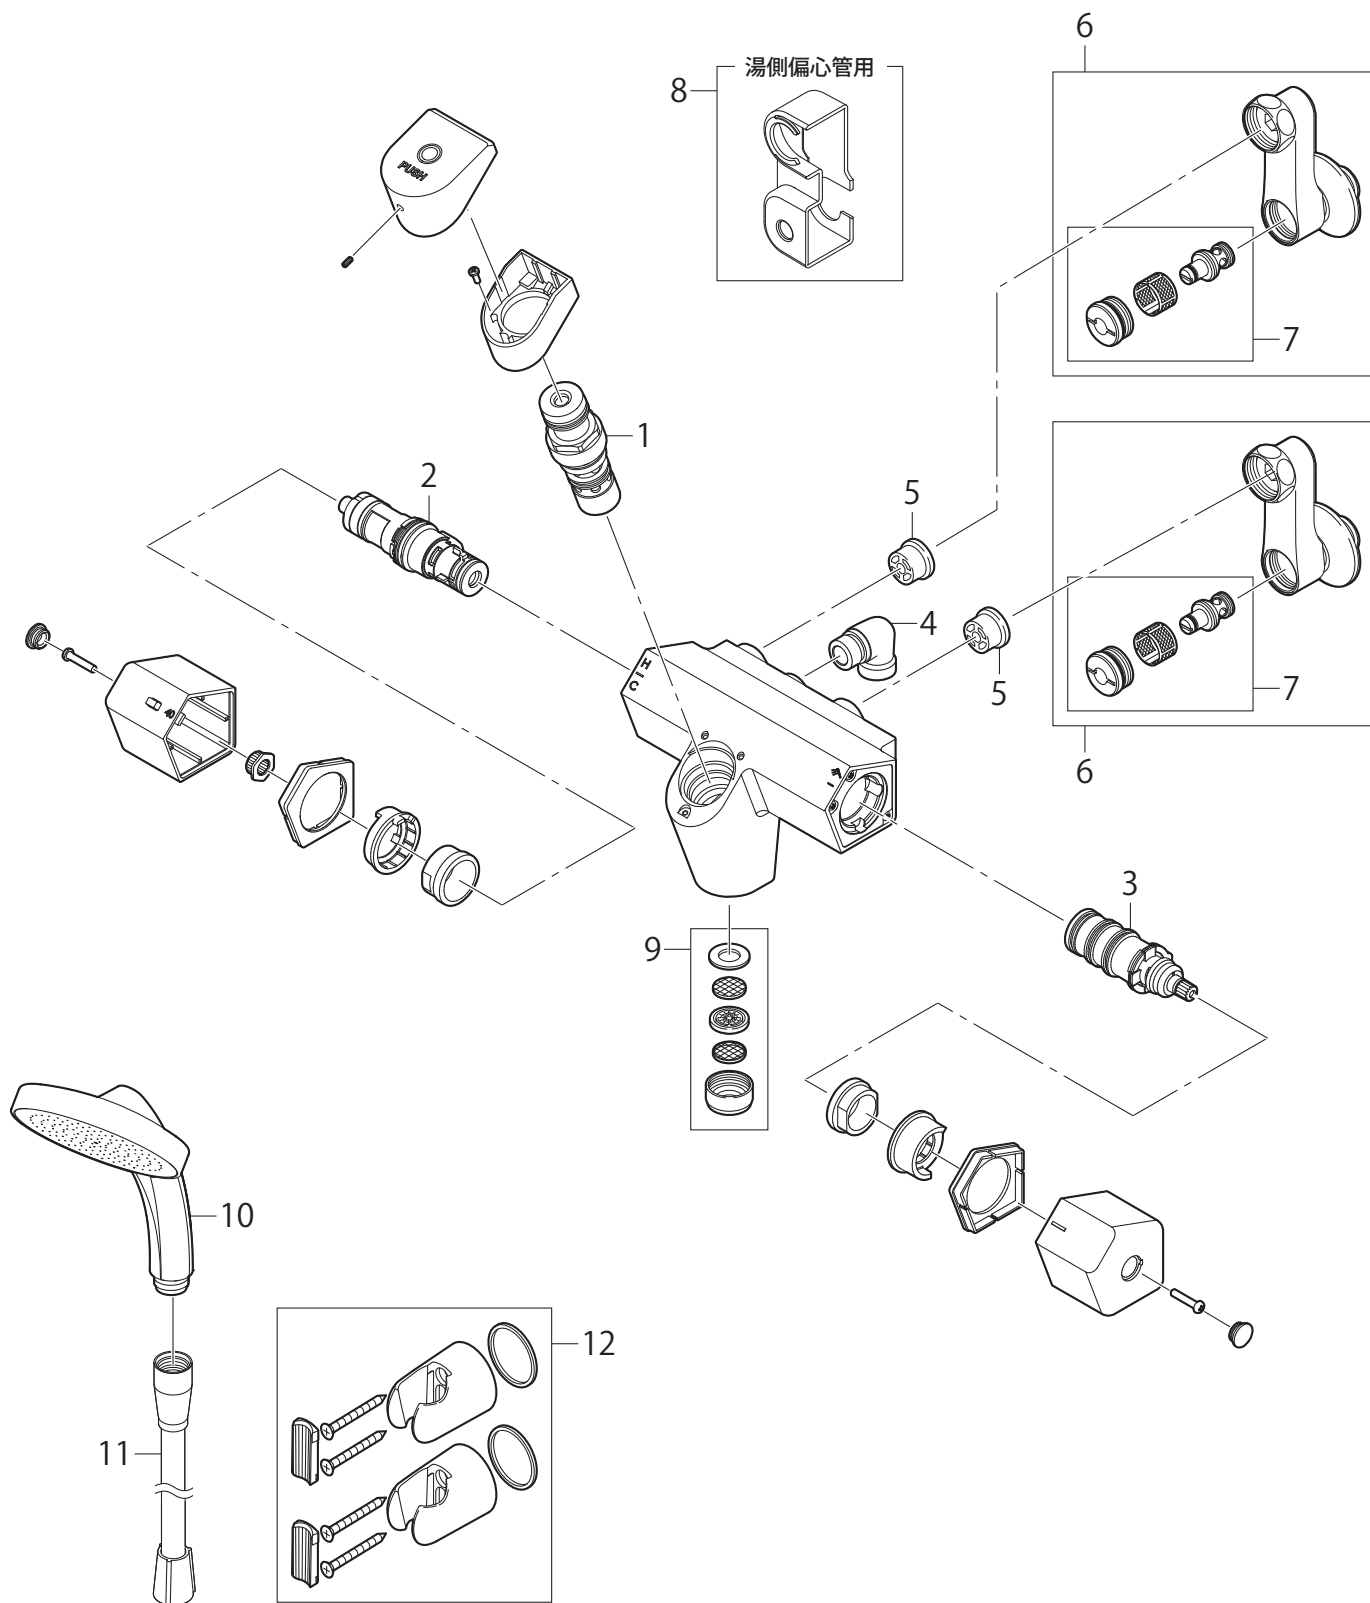

製品品番

SK1816-13

※リストにない部品は手配できません。

※メーカー都合により、外観形状・色調が異なる代替部品になる場合があります。

製品品番 SK1816-13

部品一覧

SK1816-13

	品番	品名	備考
1	MU1-76X	自閉水栓カートリッジ	
2	MU1-22X3	サーモカートリッジ	
3	MU1-609X-3	止水切替カートリッジ	
4	MT270	シャワーエルボ	
5	MV82X4	逆止弁コア	
6	MU0386X70	偏心管	
7	MU03181S	止水栓セット	
8	MR56-752-H7	偏心管カバー	
9	MM2800	整流器	
10	PS350-80XA-D	シャワーヘッド	
11	PS30-864TXB-MD	シャワーホース	
12	MS340-85-MDP	シャワー掛具	