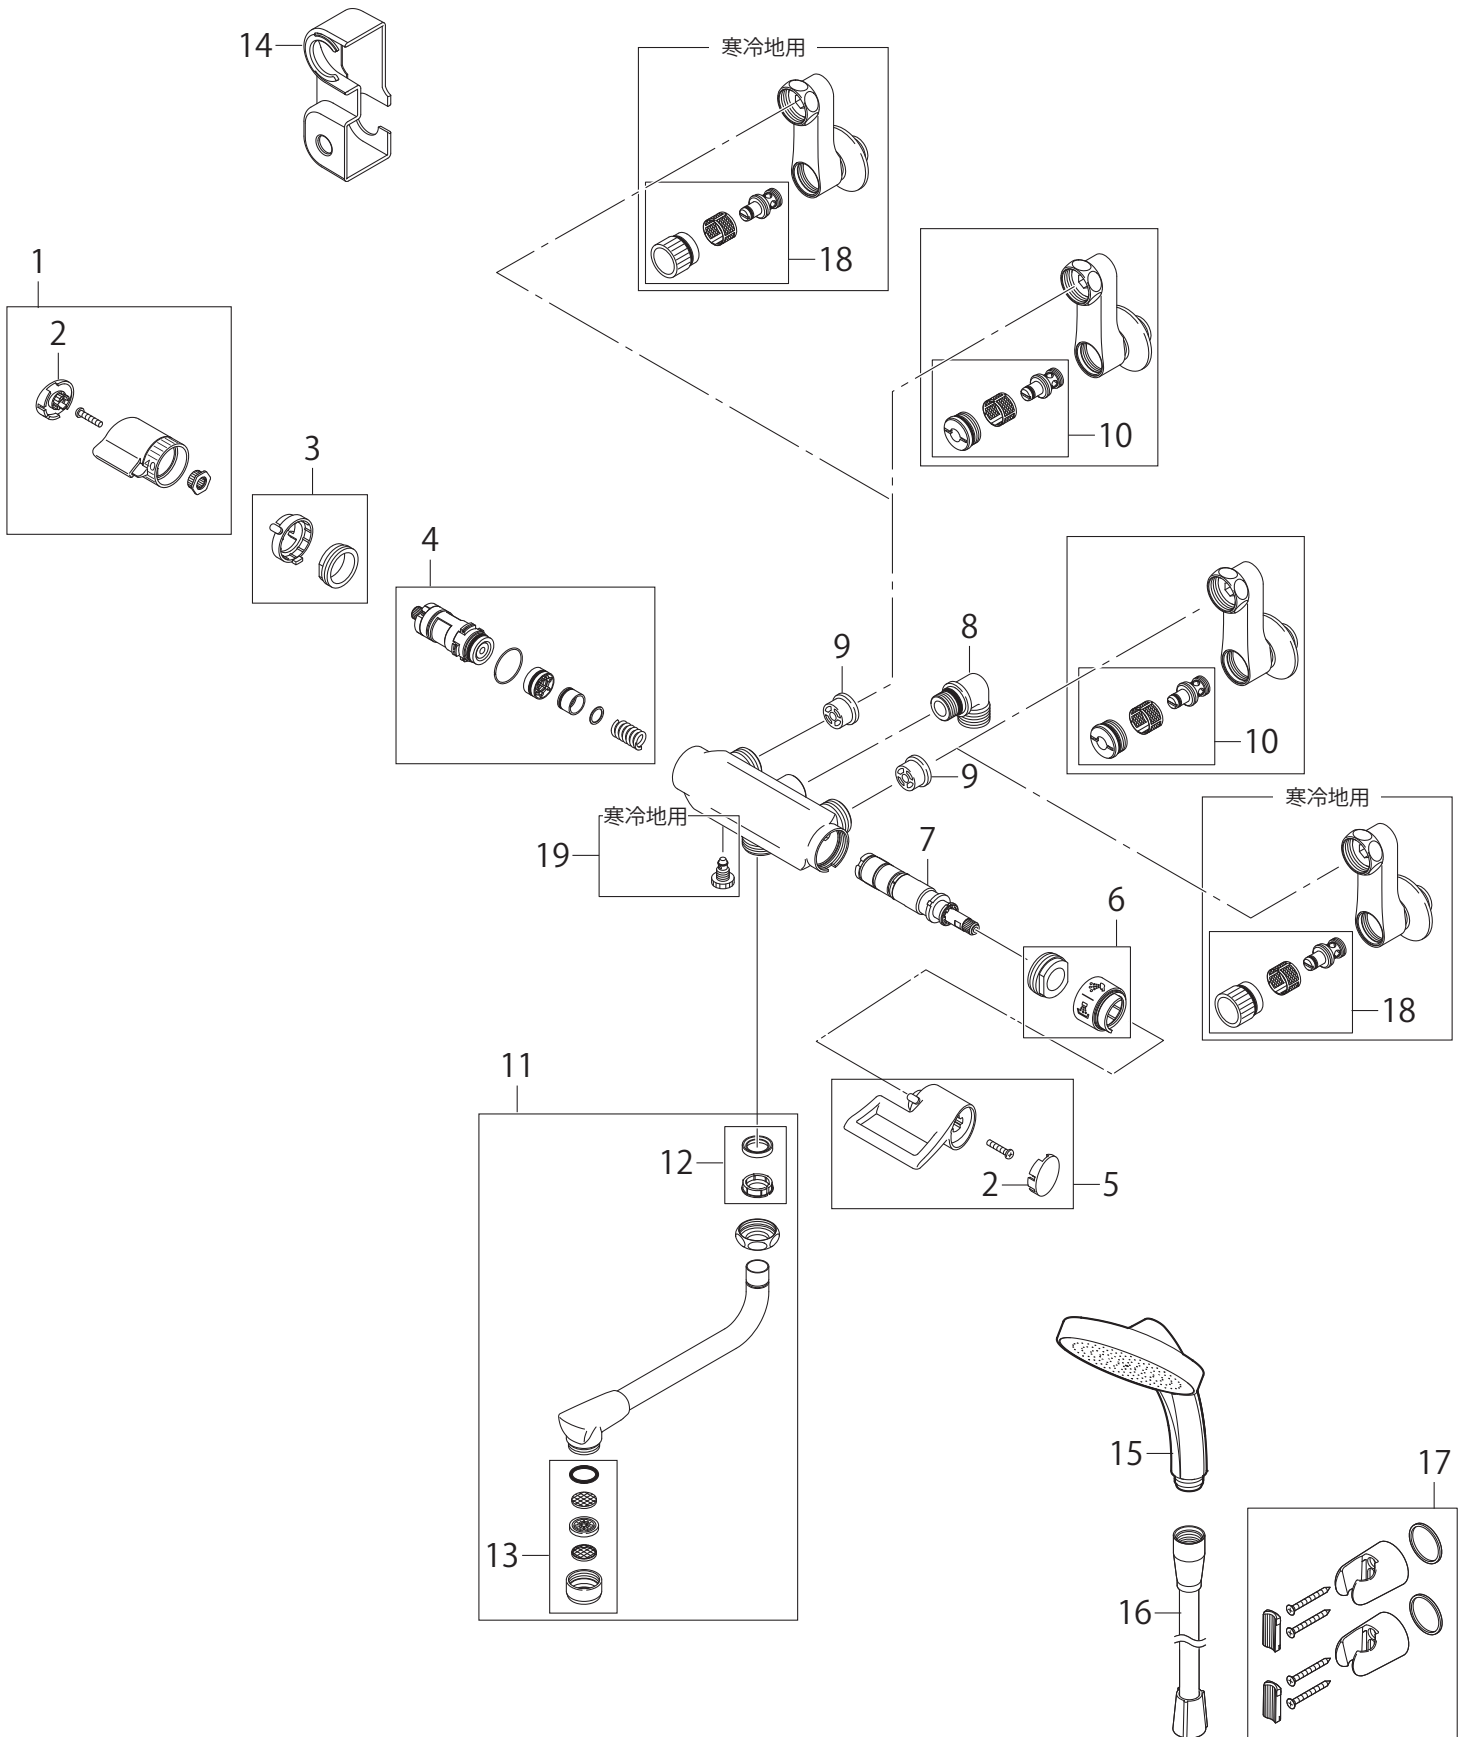

製品品番

SK181C-S5L17D / SK181CK-S5L17D

湯側偏心管用

※リストにない部品は手配できません。

※メーカー都合により、外観形状・色調が異なる代替部品になる場合があります。

製品品番 SK181C-S5L17D / SK181CK-S5L17D

部品一覧

SK181C-S5L17D

	品番	品名	備考
1	MR81160C	温調ハンドル	
2	MU84358H	キャップ	
3	MU88545HR	温調表示リング	
4	MU1-22X3	サーモカートリッジ	
5	MU81159C	切替ハンドル	
6	MU88544H	切替表示リング	
7	MU01614X	止水切替カートリッジ	
8	MT278H7	シャワーエルボ	
9	MV82X4	逆止弁コア	
10	MU03181S	止水栓セット	
11	MA1012D-60X-16-H7C	断熱自在パイプ	
12	PP43A-1S-16	パイプパッキンセット	
13	MM281	断熱パイプ用整流器	
14	MR56-752-H7	偏心管カバー	
15	PS350-80XA-D	シャワーヘッド	
16	PS30-864TXB-MD	シャワーホース	
17	MS340-85-MDP	シャワー掛具	

SK181CK-S5L17D

	品番	品名	備考
18	MU03183S	止水栓セット(寒冷地用)	
19	MB20K-311X	水抜プラグ	

※リストにない部品は手配できません。

※メーカー都合により、外観形状・色調が異なる代替部品になる場合があります。