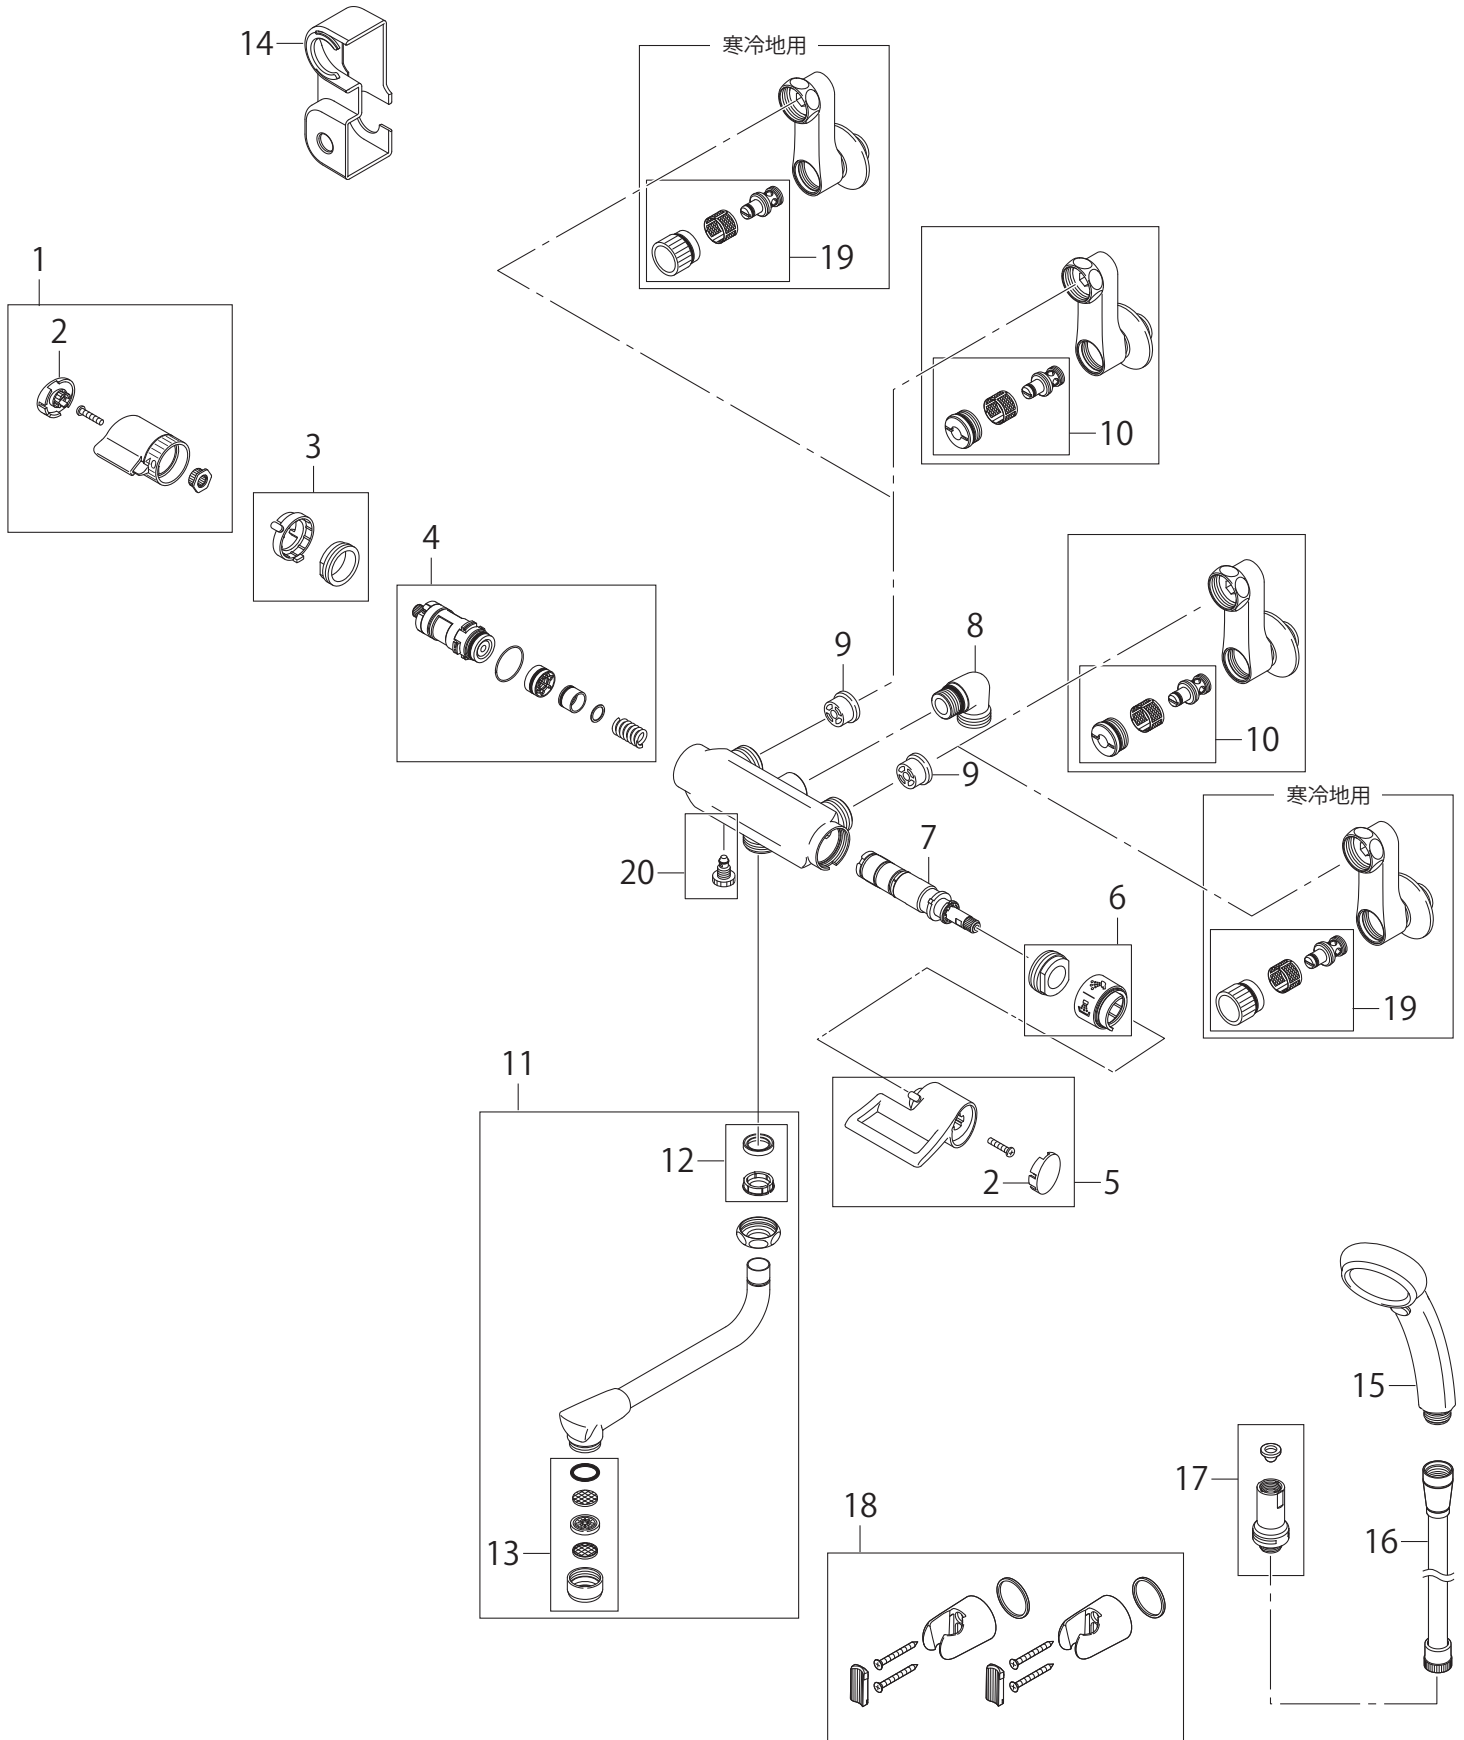

製品品番

SK181C-T1L17D / SK181CK-T1L17D

湯側偏心管用

※リストにない部品は手配できません。

※メーカー都合により、外観形状・色調が異なる代替部品になる場合があります。

製品品番 SK181C-T1L17D / SK181CK-T1L17D

部品一覧

SK181C-T1L17D

	品番	品名
1	MR81160C	温調ハンドル
2	MU84358H	キャップ
3	MU88545HR	温調表示リング
4	MU1-22X3	サーモカートリッジ
5	MU81159C	切替ハンドル
6	MU88544H	切替表示リング
7	MU01614X	止水切替カートリッジ
8	MT270	シャワーエルボ
9	MV82X4	逆止弁コア
10	MU03181S	止水栓セット
11	MA1012D-60X-16-H7C	断熱自在パイプ
12	PP43A-1S-16	パイプパッキンセット
13	MM281	断熱パイプ用整流器
14	MR56-752-H7	偏心管カバー
15	PS313-81XA-CD	シャワーヘッド
16	MS30-860TX-SC	シャワーホース
17	PV710F	調圧弁
18	MS340-85-C	シャワー掛具(2個入)

SK181CK-T1L17D

	品番	品名
19	MU03183S	止水栓セット(寒冷地用)
20	MB20K-311X	水抜プラグ

※リストにない部品は手配できません。

※メーカー都合により、外観形状・色調が異なる代替部品になる場合があります。