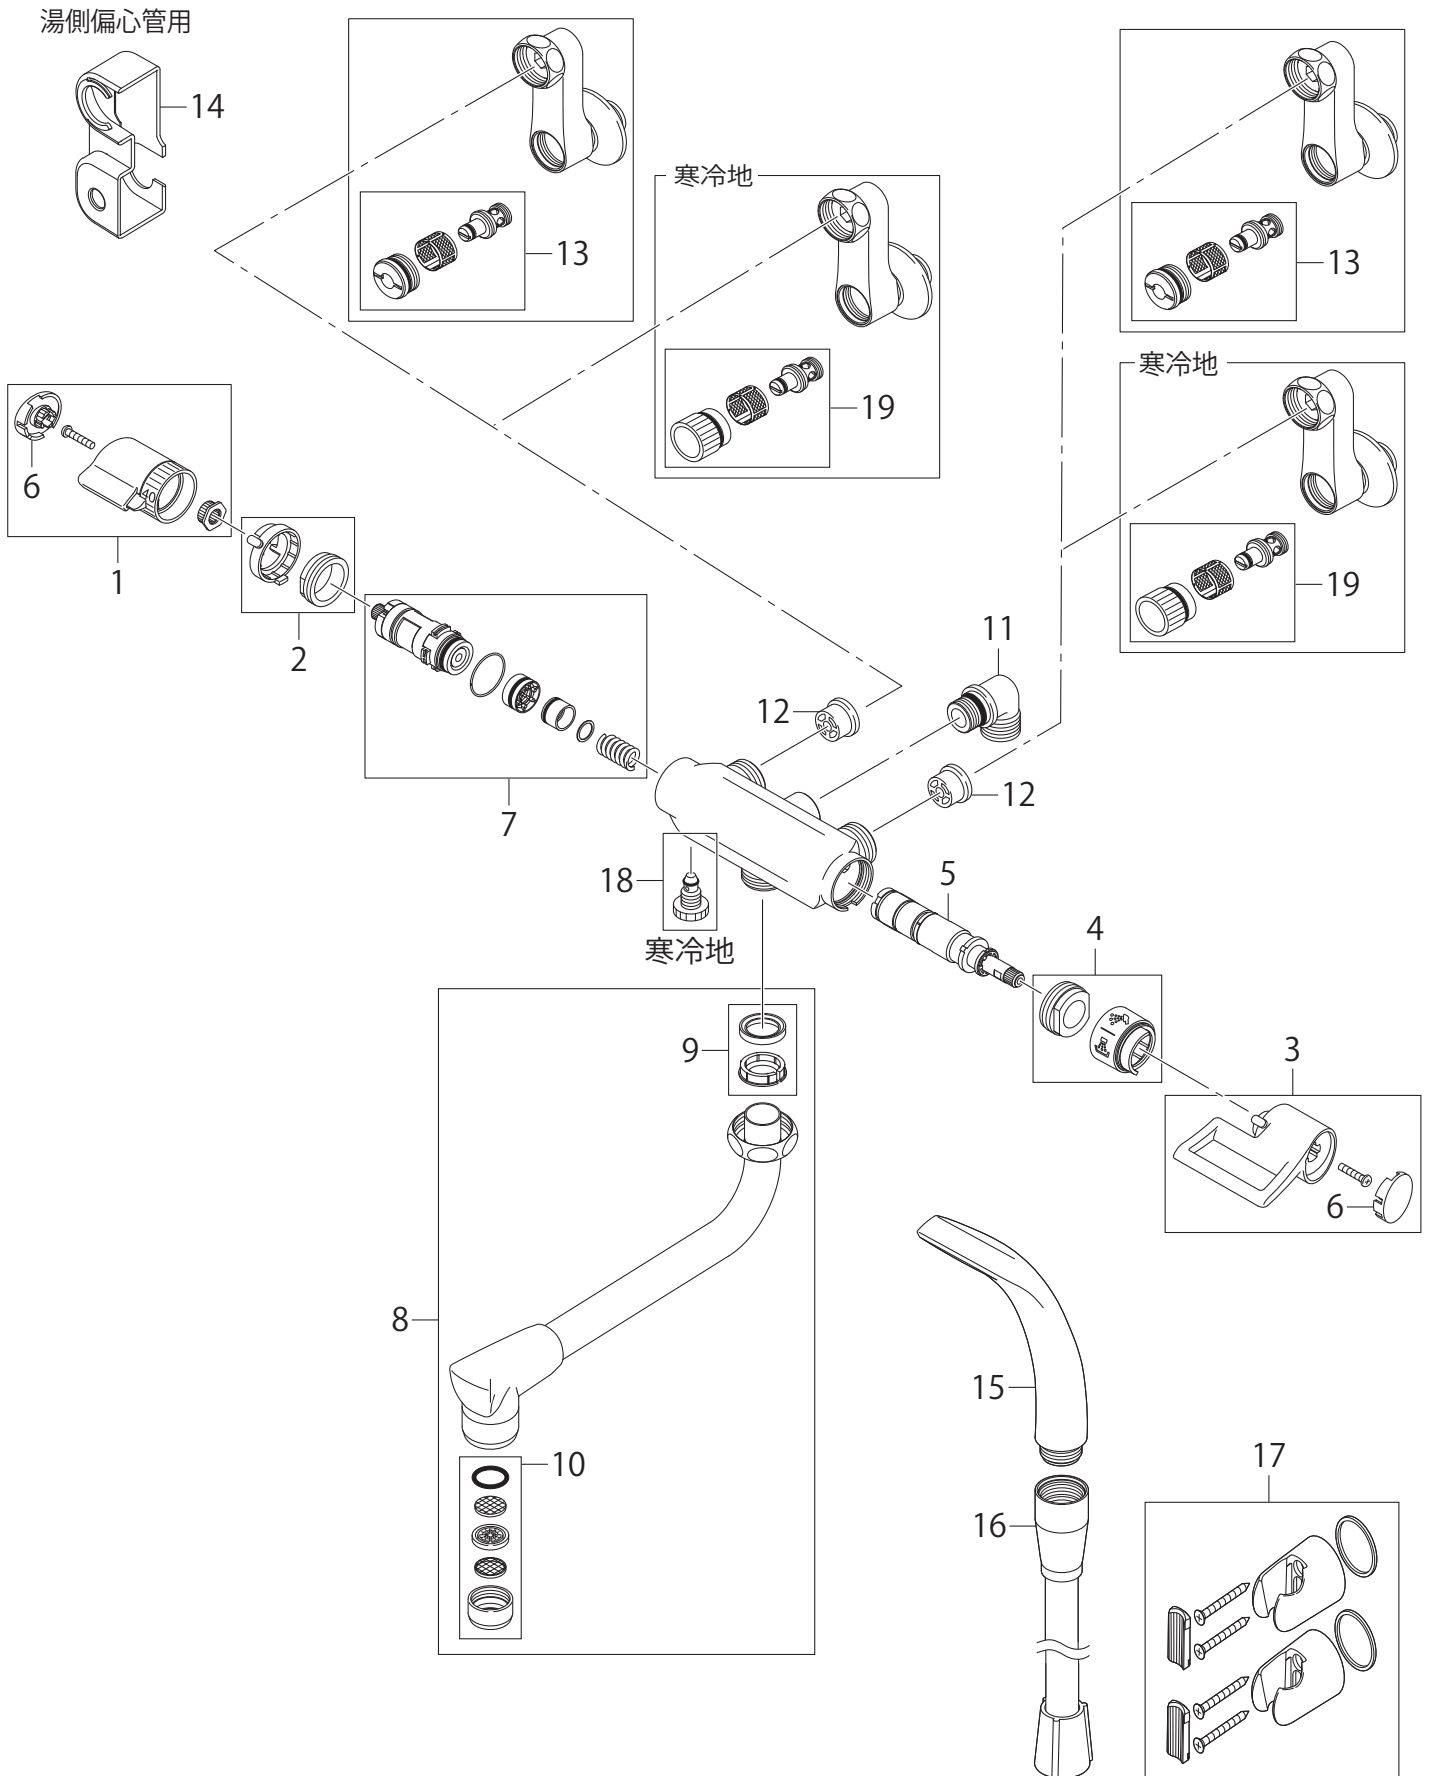

製品品番 SK181D-13 / SK181DK-13

※リストにない部品は手配できません。

※メーカー都合により、外観形状・色調が異なる代替部品になる場合があります。

製品品番 SK181D-13 / SK181DK-13

部品一覧

SK181D-13

	品番	品名	備考
1	MR81-160X-MW2	温調ハンドル	廃番
2	MU88545WR	温調表示リング	
3	MU81-159X-MW2	切替ハンドル	
4	MU88544W	切替表示リング	
5	MU01614X	止水切替カートリッジ	
6	MU84358W	キャップ	
7	MU1-22X3	サーモカートリッジ	
8	MA1012D-60X-16-MW2	断熱自在パイプ	
9	PP43A-1S-16	パイプパッキンセット	
10	MM281W	断熱パイプ用整流器	
11	MT278-MW2	シャワーエルボ	
12	MV82X4	逆止弁コア	
13	MU03181S	止水栓セット	
14	MR56-752-MW2	偏心管カバー	
15	MS321-81X-MW2	シャワーヘッド	
16	MS30-871TX-MW2	シャワーホース	廃番
17	MS340-85-MW2	シャワー掛具(2個入)	

SK181DK-13

	品番	品名	備考
18	MB20K311X	水抜プラグ	
19	MU03183S	止水栓セット(寒冷地用)	

※リストにない部品は手配できません。

※メーカー都合により、外観形状・色調が異なる代替部品になる場合があります。