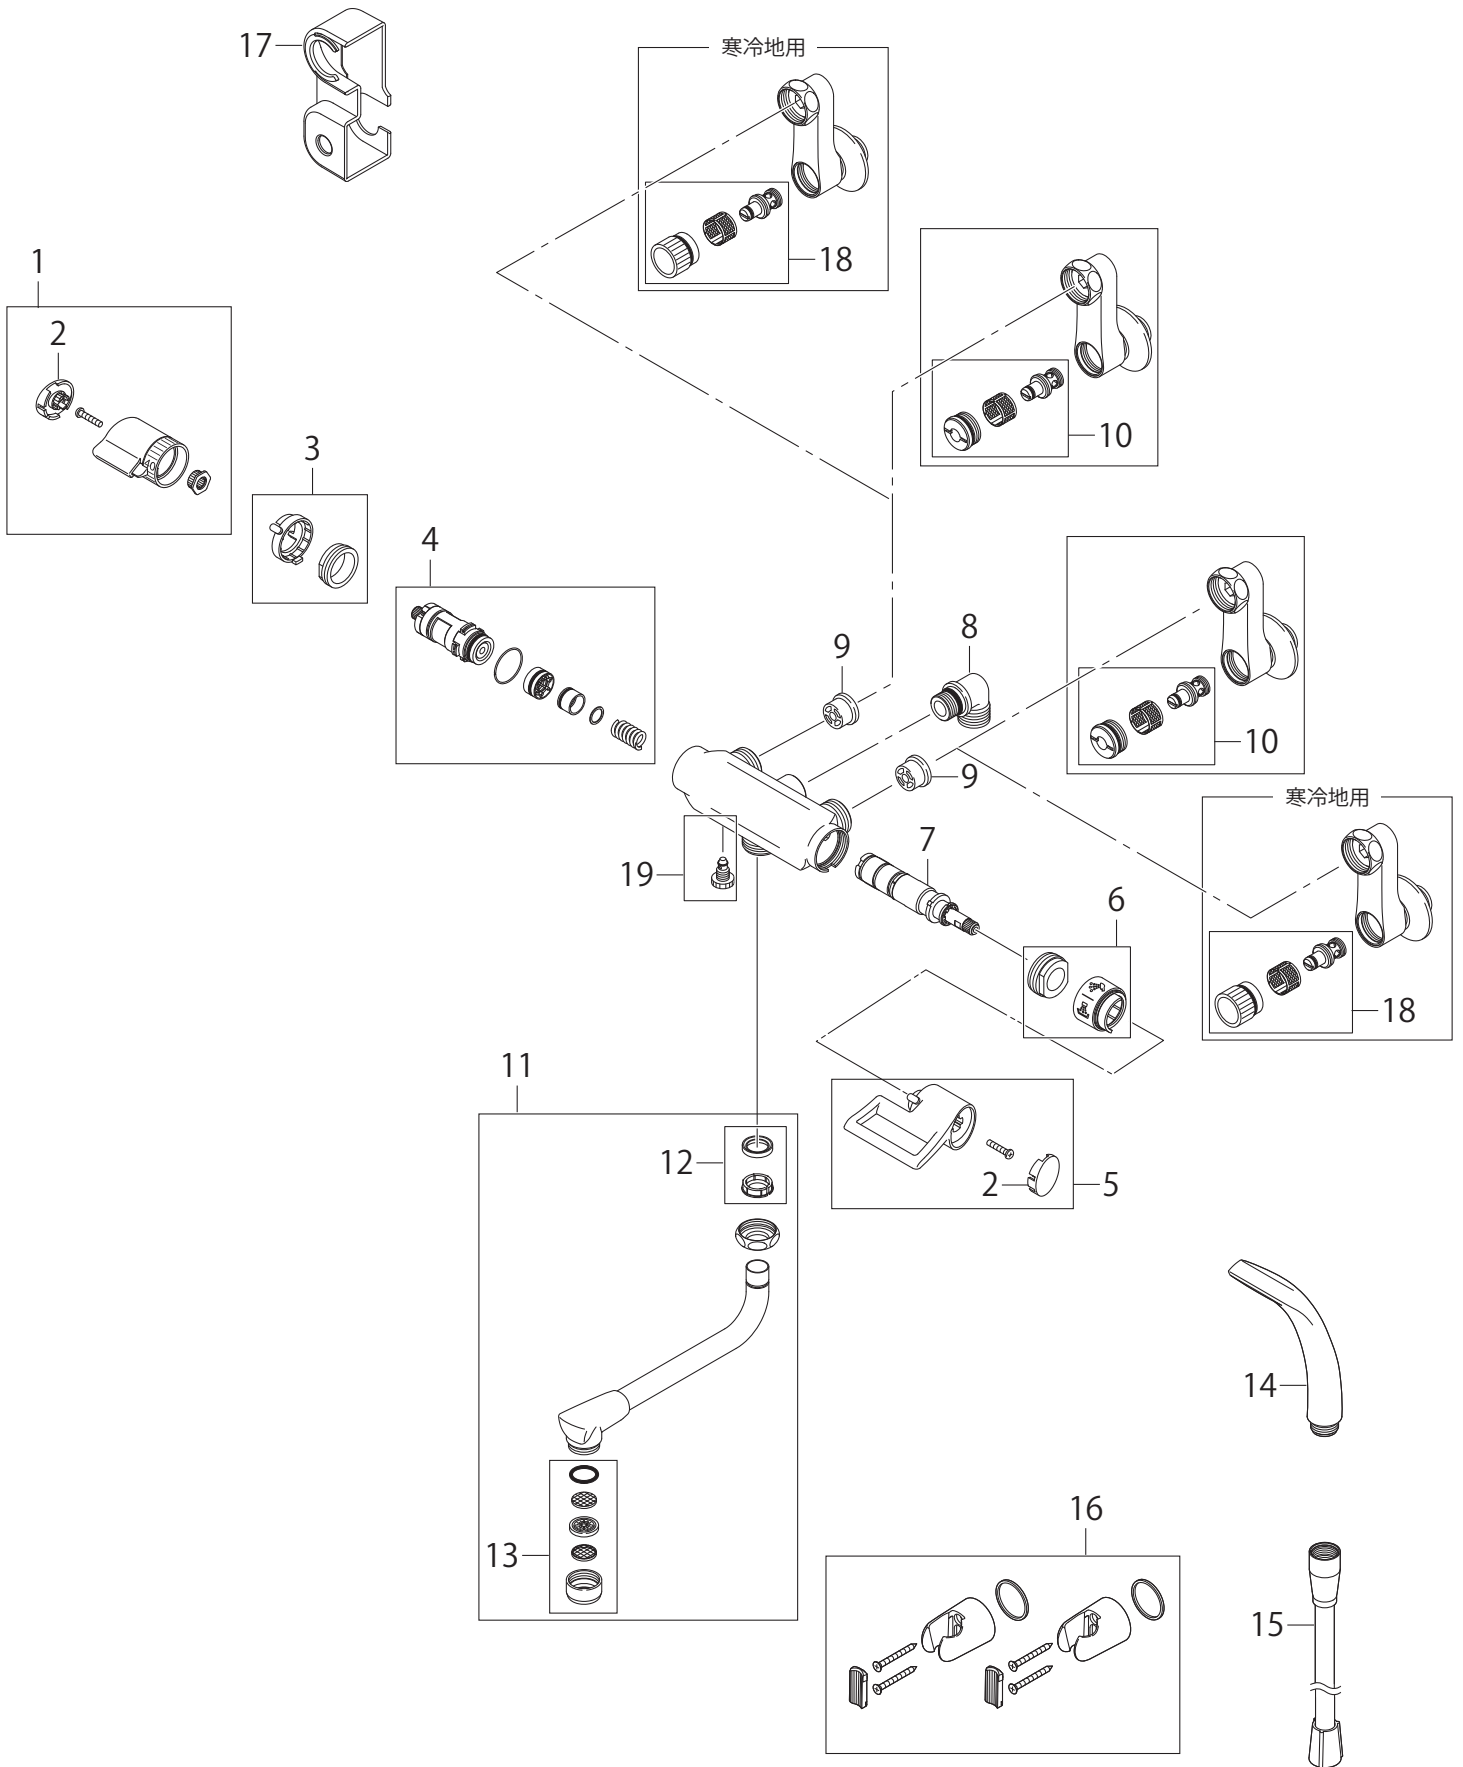

製品品番 SK181DC-13 / SK181DCK-13

湯側偏心管用

※リストにない部品は手配できません。

※メーカー都合により、外観形状・色調が異なる代替部品になる場合があります。

製品品番 SK181DC-13 / SK181DCK-13

部品一覧

SK181DC-13

	品番	品名
1	MR81160C	温調ハンドル
2	MU84358H	キャップ
3	MU88545HR	温調表示リング
4	MU1-22X3	サーモカートリッジ
5	MU81159C	切替ハンドル
6	MU88544H	切替表示リング
7	MU01614X	止水切替カートリッジ
8	MT278H7	シャワーエルボ
9	MV82X4	逆止弁コア
10	MU03181S	止水栓セット
11	MA1012D-60X-16-H7C	断熱自在パイプ
12	PP43A-1S-16	パイプパッキンセット
13	MM281	断熱パイプ用整流器
14	MS321-81X-H43	シャワーヘッド
15	MS30-860TX-SC	シャワーホース
16	MS340-85-LH	シャワー掛具(2個入)
17	MR56-752-H7	偏心管カバー

SK181DCK-13

	品番	品名
18	MU03183S	止水栓セット(寒冷地用)
19	MB20K-311X	水抜プラグ

※リストにない部品は手配できません。

※メーカー都合により、外観形状・色調が異なる代替部品になる場合があります。