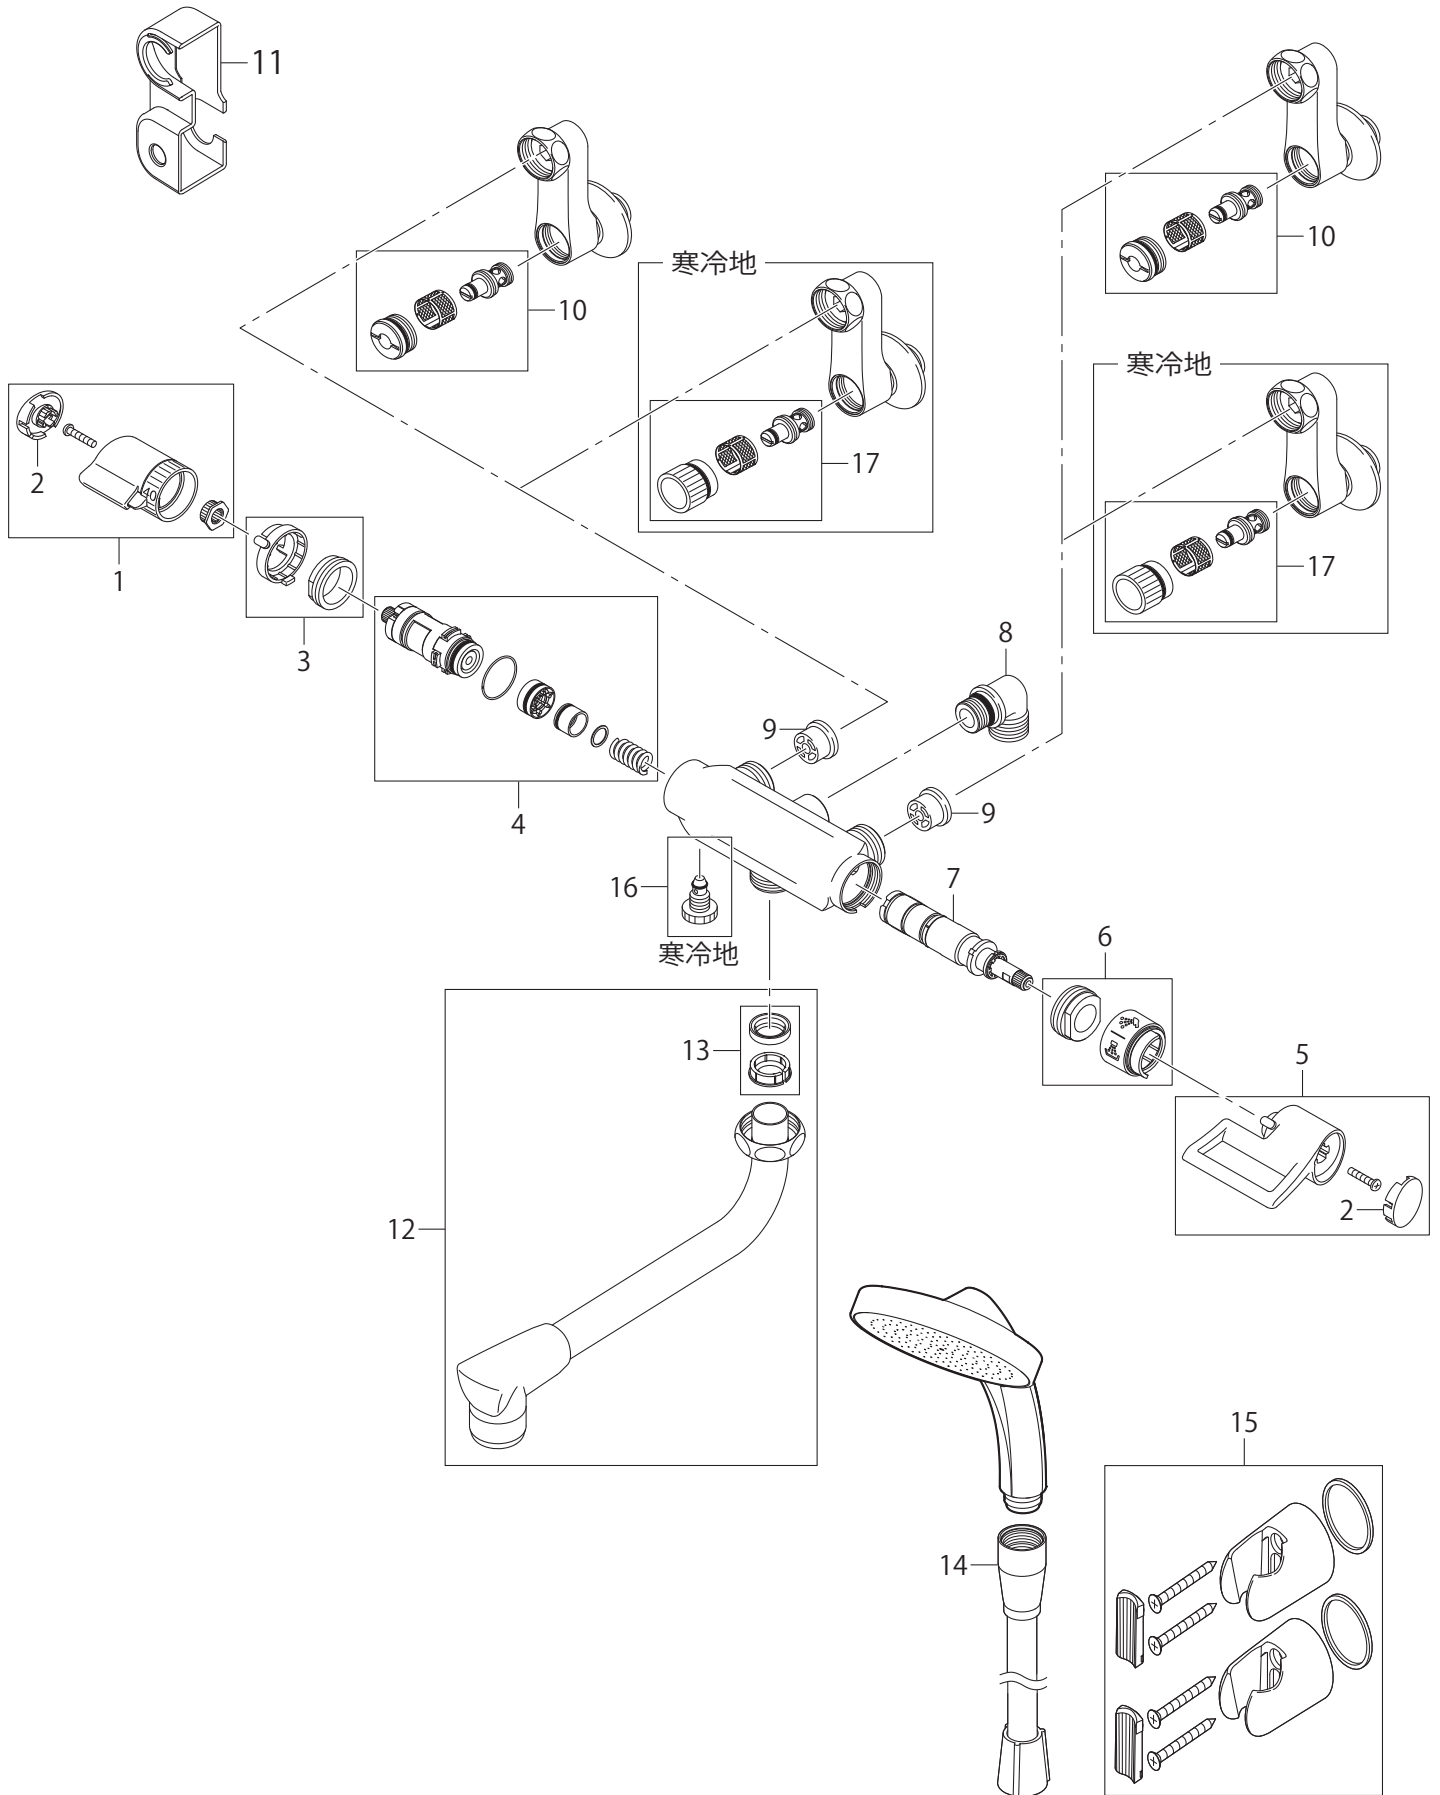

製品品番 SK181DS5-13 / SK181DS5K-13

湯側偏心管用

※リストにない部品は手配できません。

※メーカー都合により、外観形状・色調が異なる代替部品になる場合があります。

製品品番 SK181DS5-13 / SK181DS5K-13

部品一覧

SK181DS5-13

	品番	品名	備考
1	MR81-160X-MW2	温調ハンドル	廃番
2	MU84358W	キャップ	
3	MU88545WR	温調表示リング	
4	MU1-22X3	サーモカートリッジ	
5	MU81-159X-MW2	切替ハンドル	
6	MU88544W	切替表示リング	
7	MU01614X	止水切替カートリッジ	
8	MT278-MW2	シャワーエルボ	
9	MV82X4	逆止弁コア	
10	MU03181S	止水栓セット	
11	MR56-752-MW2	偏心管カバー	
12	MA1012D-60X-16-MW2	断熱自在パイプ	
13	PP43A-1S-16	パイプパッキンセット	
14	MS30-871TX-MW2	シャワーホース	廃番
15	MS340-85-MW2	シャワー掛具(2個入)	

SK181DS5K-13

	品番	品名	備考
16	MB20K-311X	水抜プラグ	
17	MU03183S	止水栓セット(寒冷地用)	

※リストにない部品は手配できません。

※メーカー都合により、外観形状・色調が異なる代替部品になる場合があります。