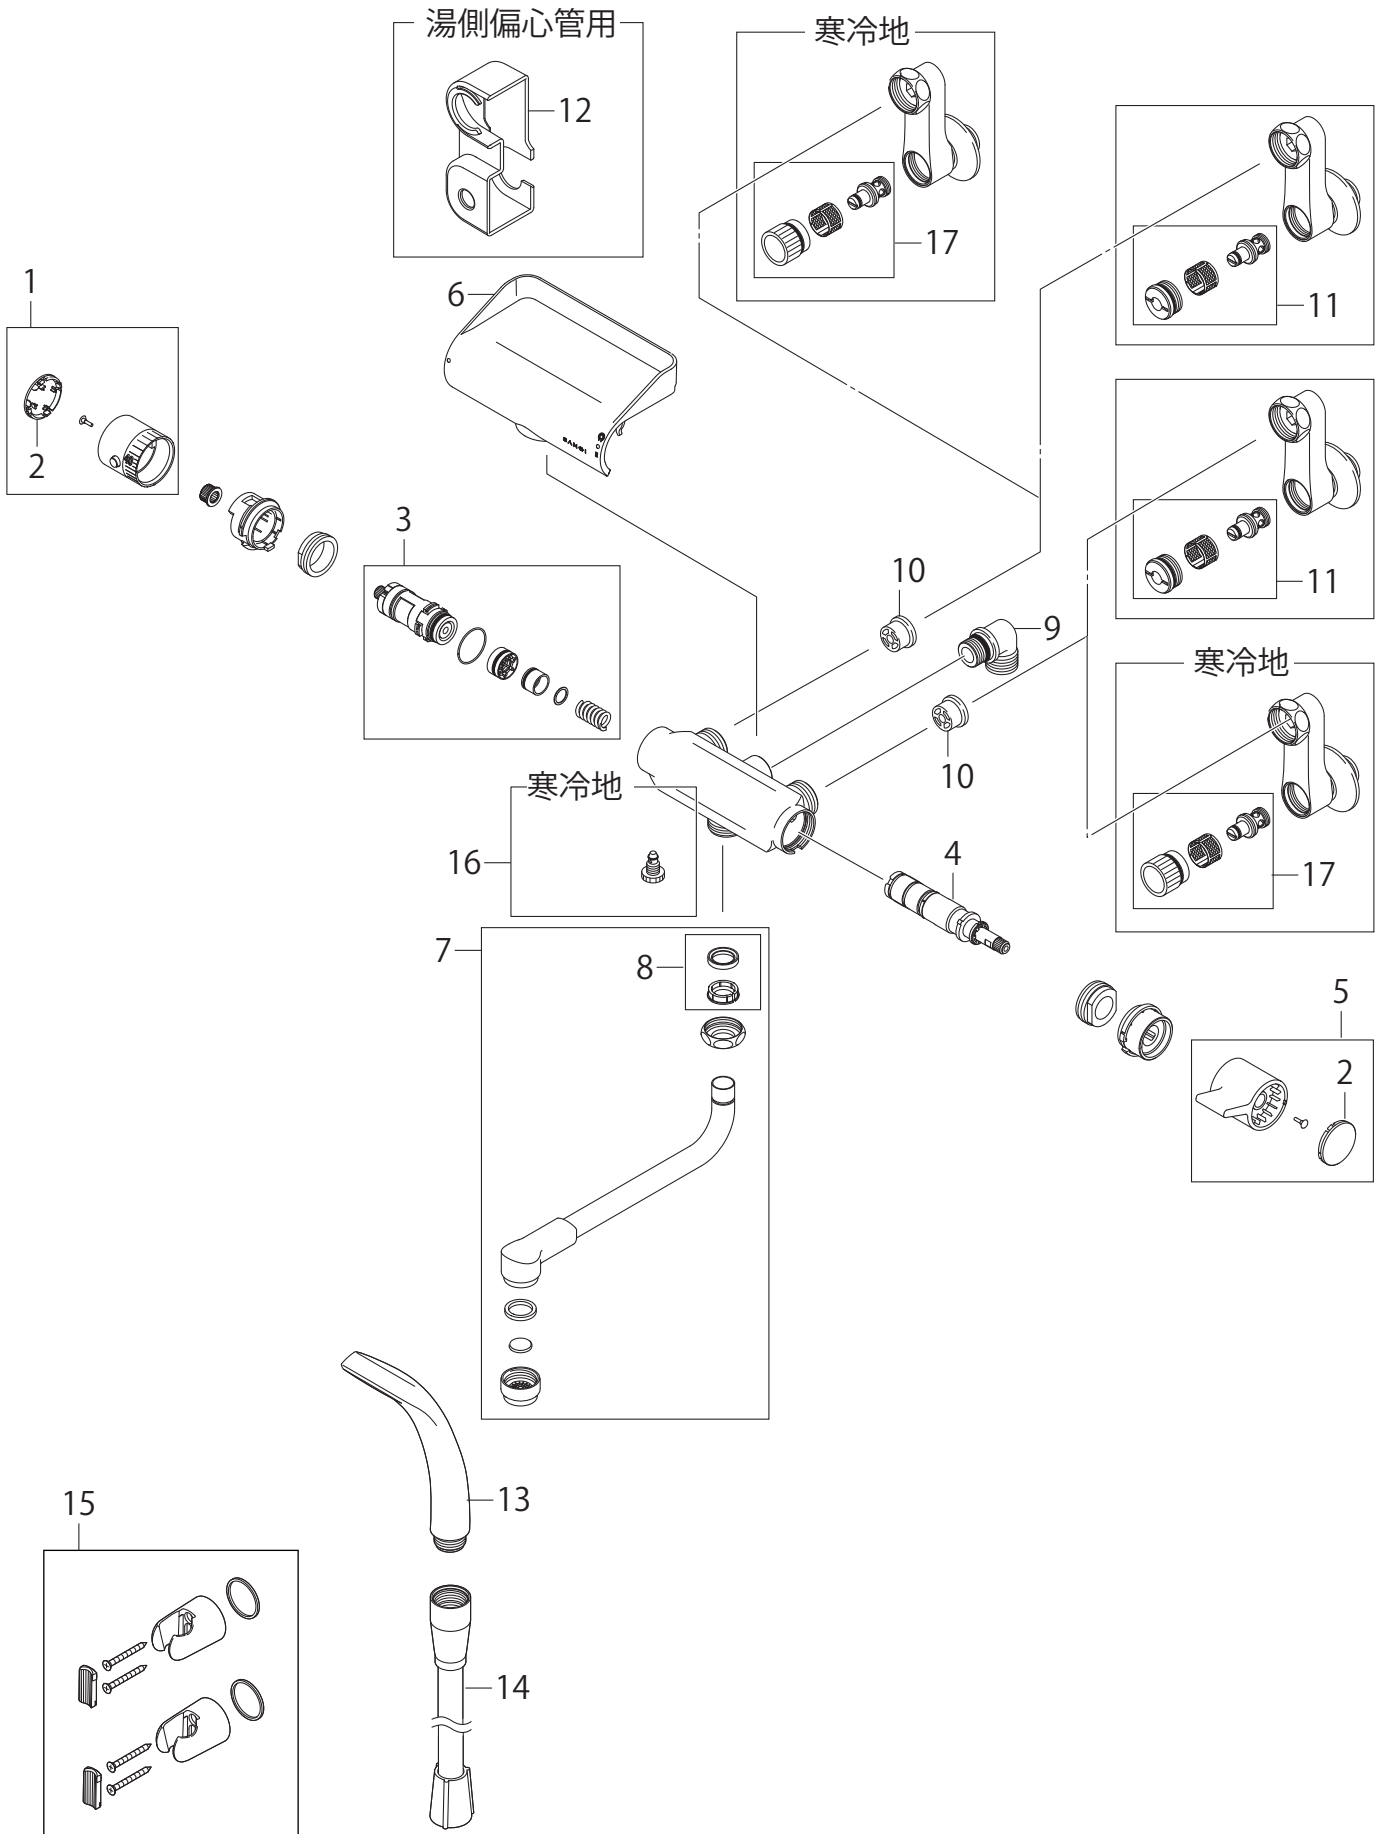

製品品番 SK1821D-13 / SK1821DK-13

※リストにない部品は手配できません。

※メーカー都合により、外観形状・色調が異なる代替部品になる場合があります。

製品品番 SK1821D-13 / SK1821DK-13

## 部品一覧

## SK1821D-13

	品番	品名	備考
1	MR81-248X-MW2	温調ハンドル	
2	MU84-507-MW2	キャップ	
3	MU1-22X3	サーモカートリッジ	
4	MU01614X	止水切替カートリッジ	
5	MU81-249-MW2	切替ハンドル	
6	MR56-797X-W5	カバー	
7	MA1021D-60X-16-MW2	断熱自在パイプ	
8	PP43A-1S-16	パイプパッキンセット	
9	MT278-MW2	シャワーエルボ	
10	MV82X4	逆止弁コア	
11	MU03181S	止水栓セット	
12	MR56-752-MW2	偏心管カバー	
13	MS321-81X-MW2	シャワーヘッド	
14	MS871W16	シャワーホース	
15	MS34085W	シャワー掛具(2個入)	

## SK1821DK-13

	品番	品名	備考
16	MB20K311X	水抜プラグ	
17	MU03183S	止水栓セット(寒冷地用)	

※リストにない部品は手配できません。

※メーカー都合により、外観形状・色調が異なる代替部品になる場合があります。