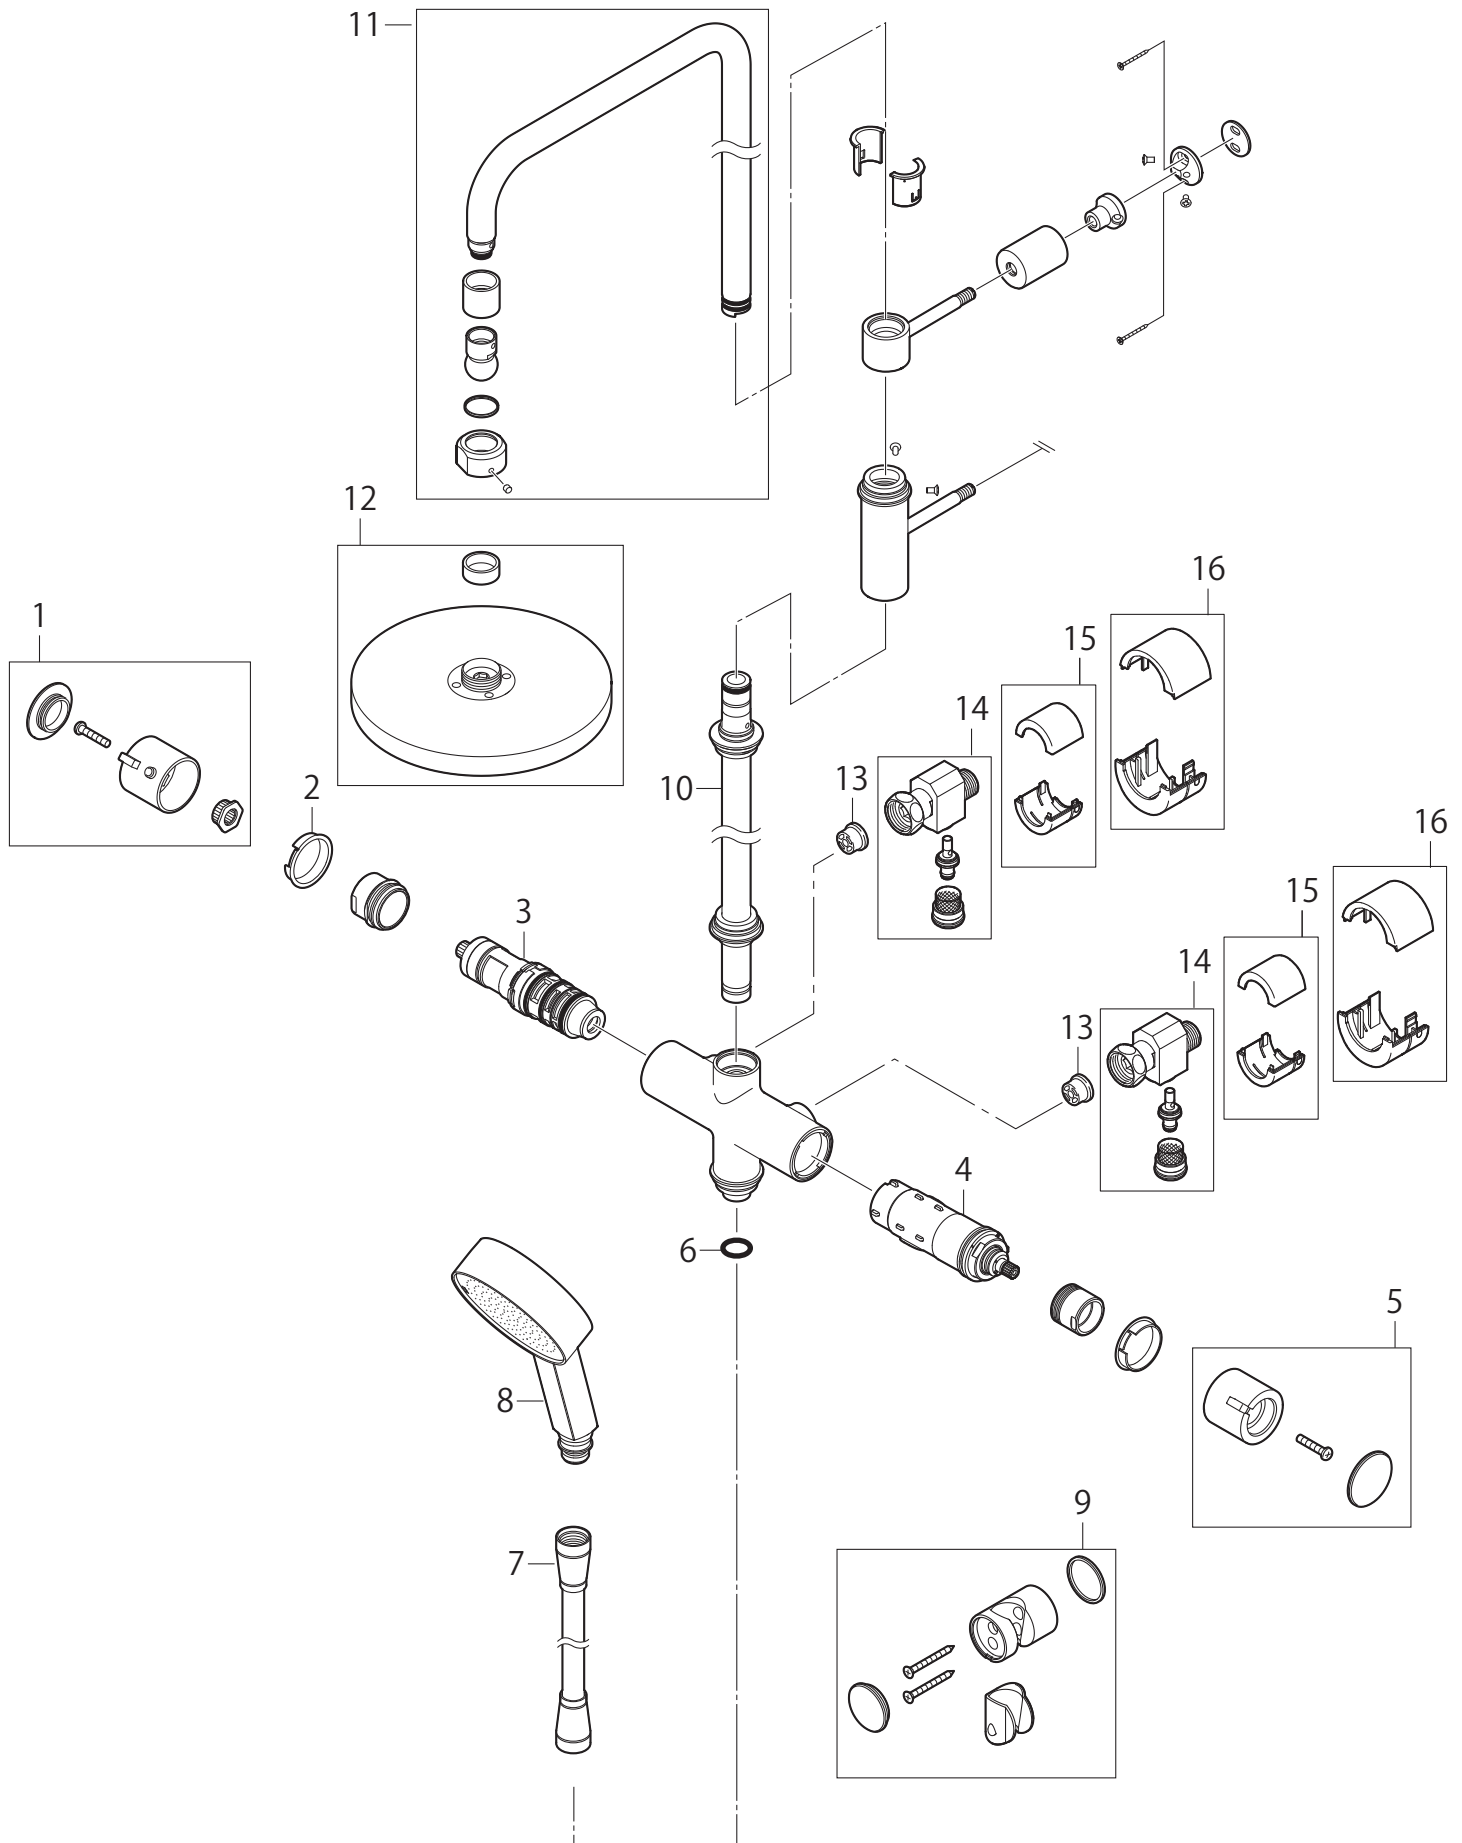

製品品番 SK1841-1S-13

※リストにない部品は手配できません。

※メーカー都合により、外観形状・色調が異なる代替部品になる場合があります。

製品品番 SK1841-1S-13

部品一覧

SK1841-1S-13

	品番	品名	備考
1	MR81-92X	温調ハンドル	準備中
2	MU88-429-D	スペーサー	
3	MU1-20X	サーモカートリッジ	
4	MU1-636X	止水切替カートリッジ	
5	MU81-91X	切替ハンドル	準備中
6	MP5031	オーリング	
7	MS30-572TX	プラチナシャワーホース	準備中
8	MS394-80X-C	シャワーヘッド	準備中
9	MS30-15X	シャワー掛具	準備中
10	MU67-61X1	パイプ組品	準備中
11	MU67-62X1	パイプ組品	準備中
12	MS1044F	回転シャワーヘッド	
13	MV82X4	逆止弁コア	
14	MU3-108F-5	偏心管	準備中
15	MR88-632X	断熱カバー	準備中
16	MR88-634X	断熱カバー	準備中

※リストにない部品は手配できません。

※メーカー都合により、外観形状・色調が異なる代替部品になる場合があります。