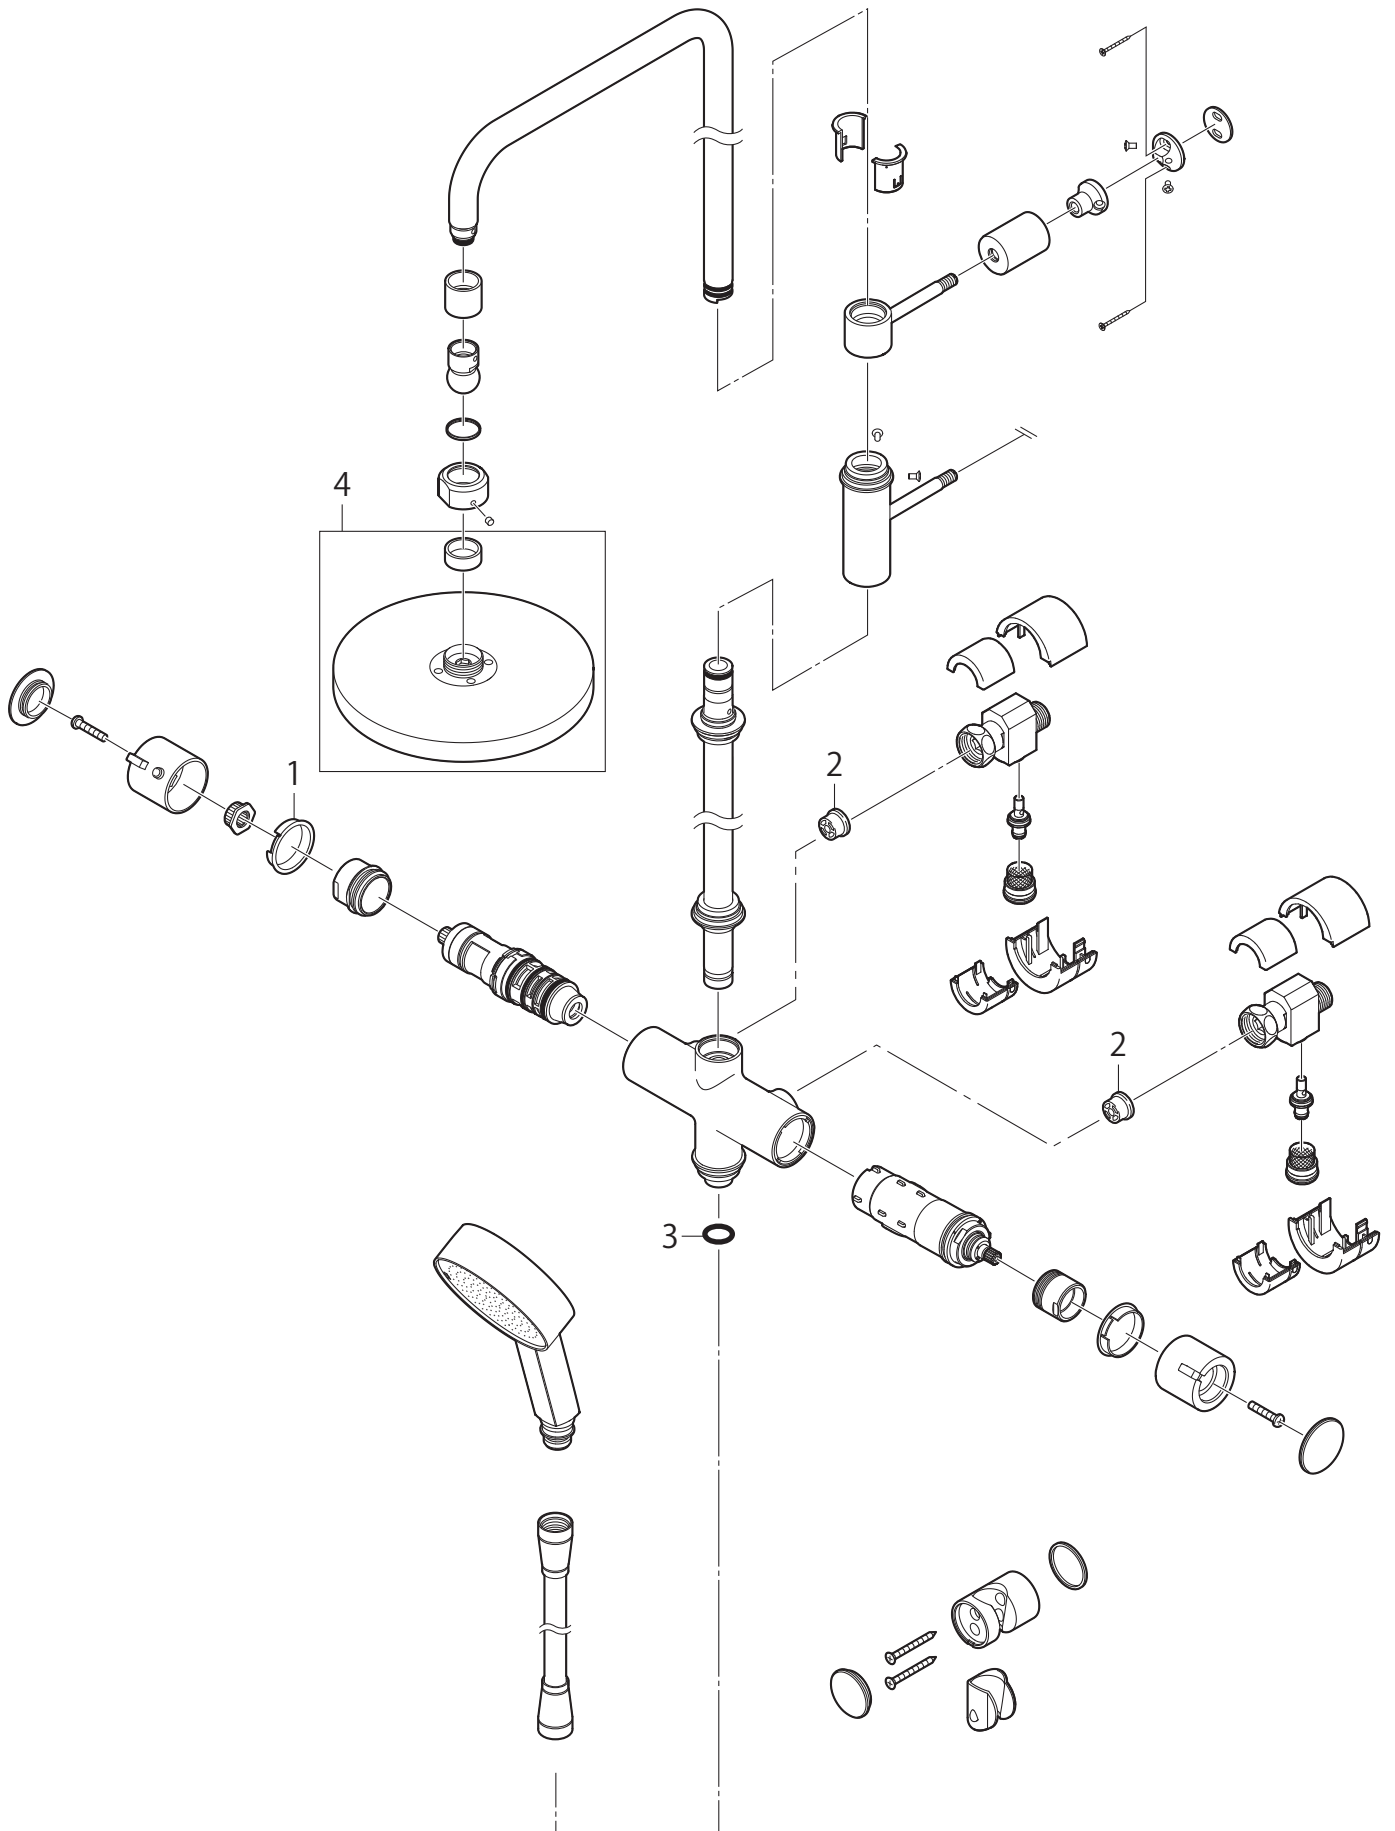

製品品番 SK1841-1S-13

※リストにない部品は手配できません。

※メーカー都合により、外観形状・色調が異なる代替部品になる場合があります。

製品品番 SK1841-1S-13

部品一覧

SK1841-1S-13

	品 番	品 名
1	MU88-429-D	スペーサー
2	MV82X4	逆止弁コア
3	MP5031	オーリング
4	MS1044F	回転シャワーヘッド

※リストにない部品は手配できません。

※メーカー都合により、外観形状・色調が異なる代替部品になる場合があります。