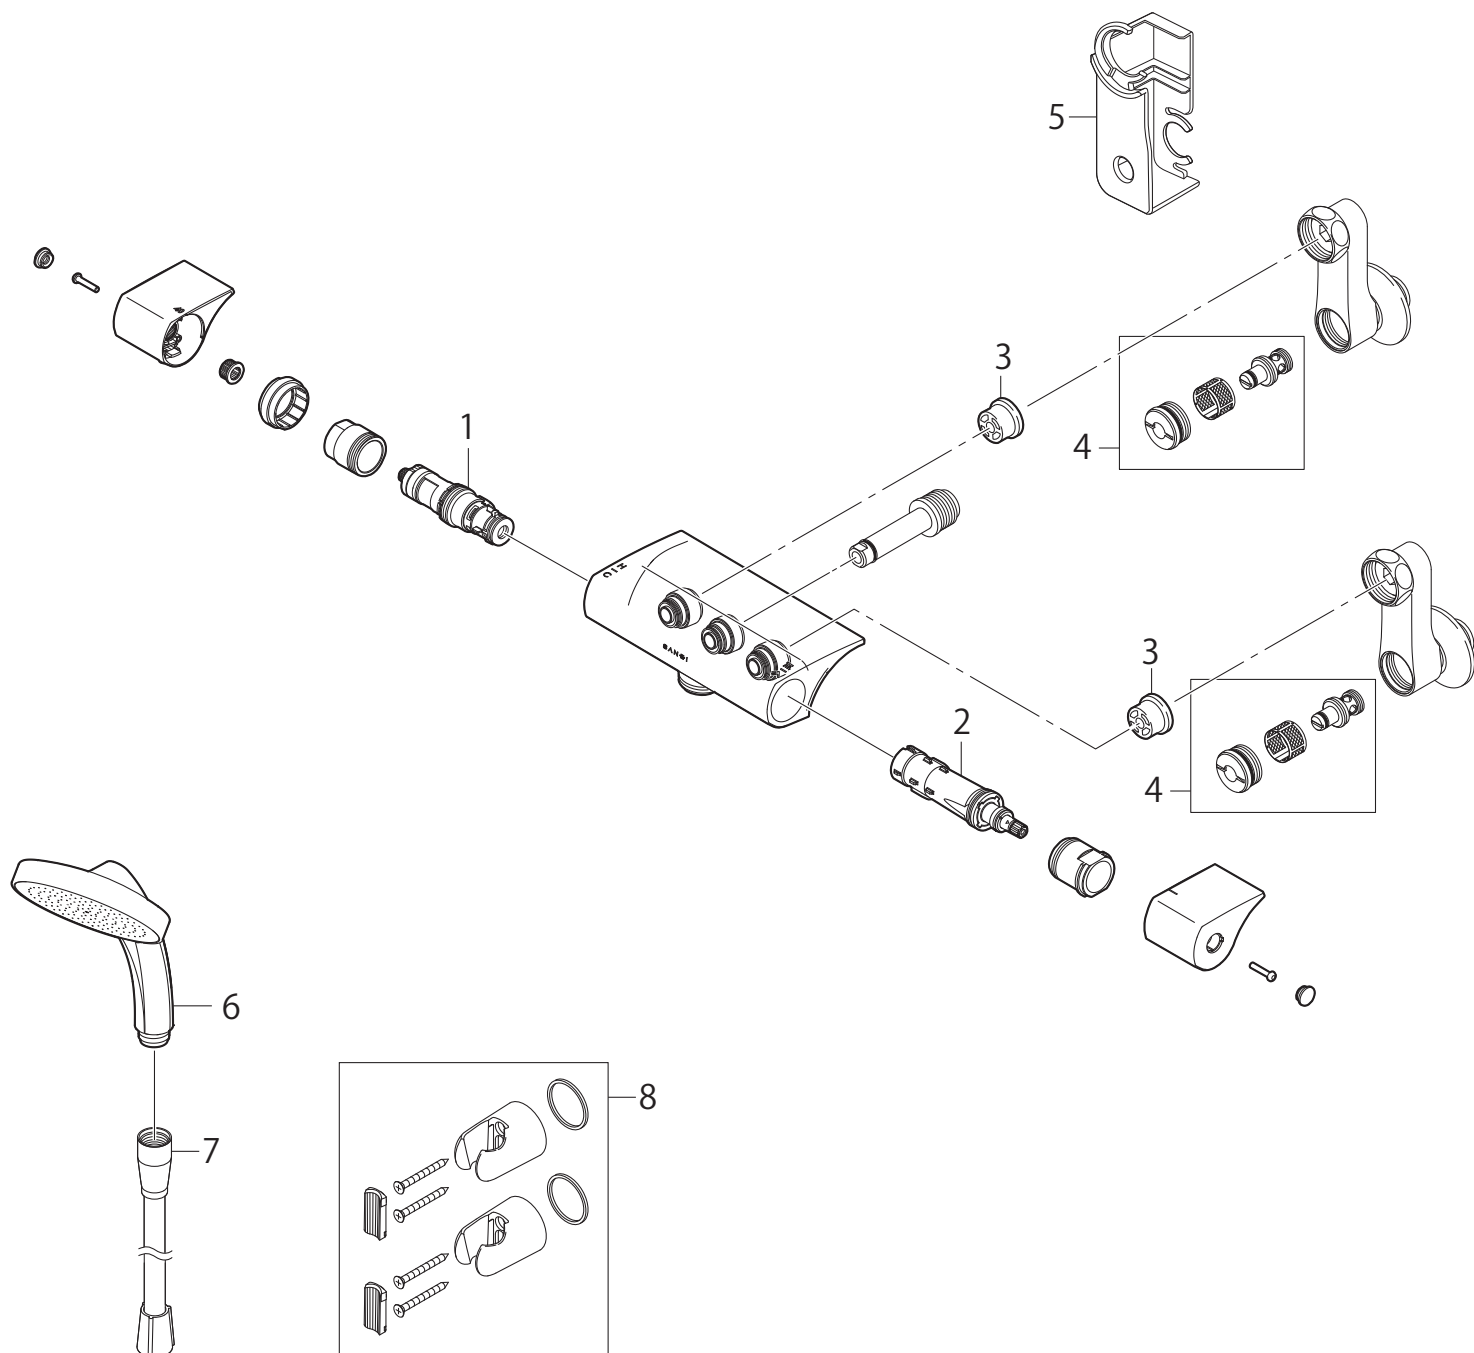

製品品番 SK18502-9S-13

※リストにない部品は手配できません。

※メーカー都合により、外観形状・色調が異なる代替部品になる場合があります。

製品品番 SK18502-9S-13

部品一覧

SK18502-9S-13

	品番	品名	備考
1	MU1-22X3	サーモカートリッジ	
2	MU01614X	止水切替カートリッジ	
3	MV82X4	逆止弁コア	
4	MU03181S	止水栓セット	
5	MR56-829-D2	偏心管カバー	準備中
6	PS350-80XA-D	シャワーヘッド	
7	PS30-864TXB-MD	シャワーホース	
8	MS340-85-MDP	シャワー掛具	