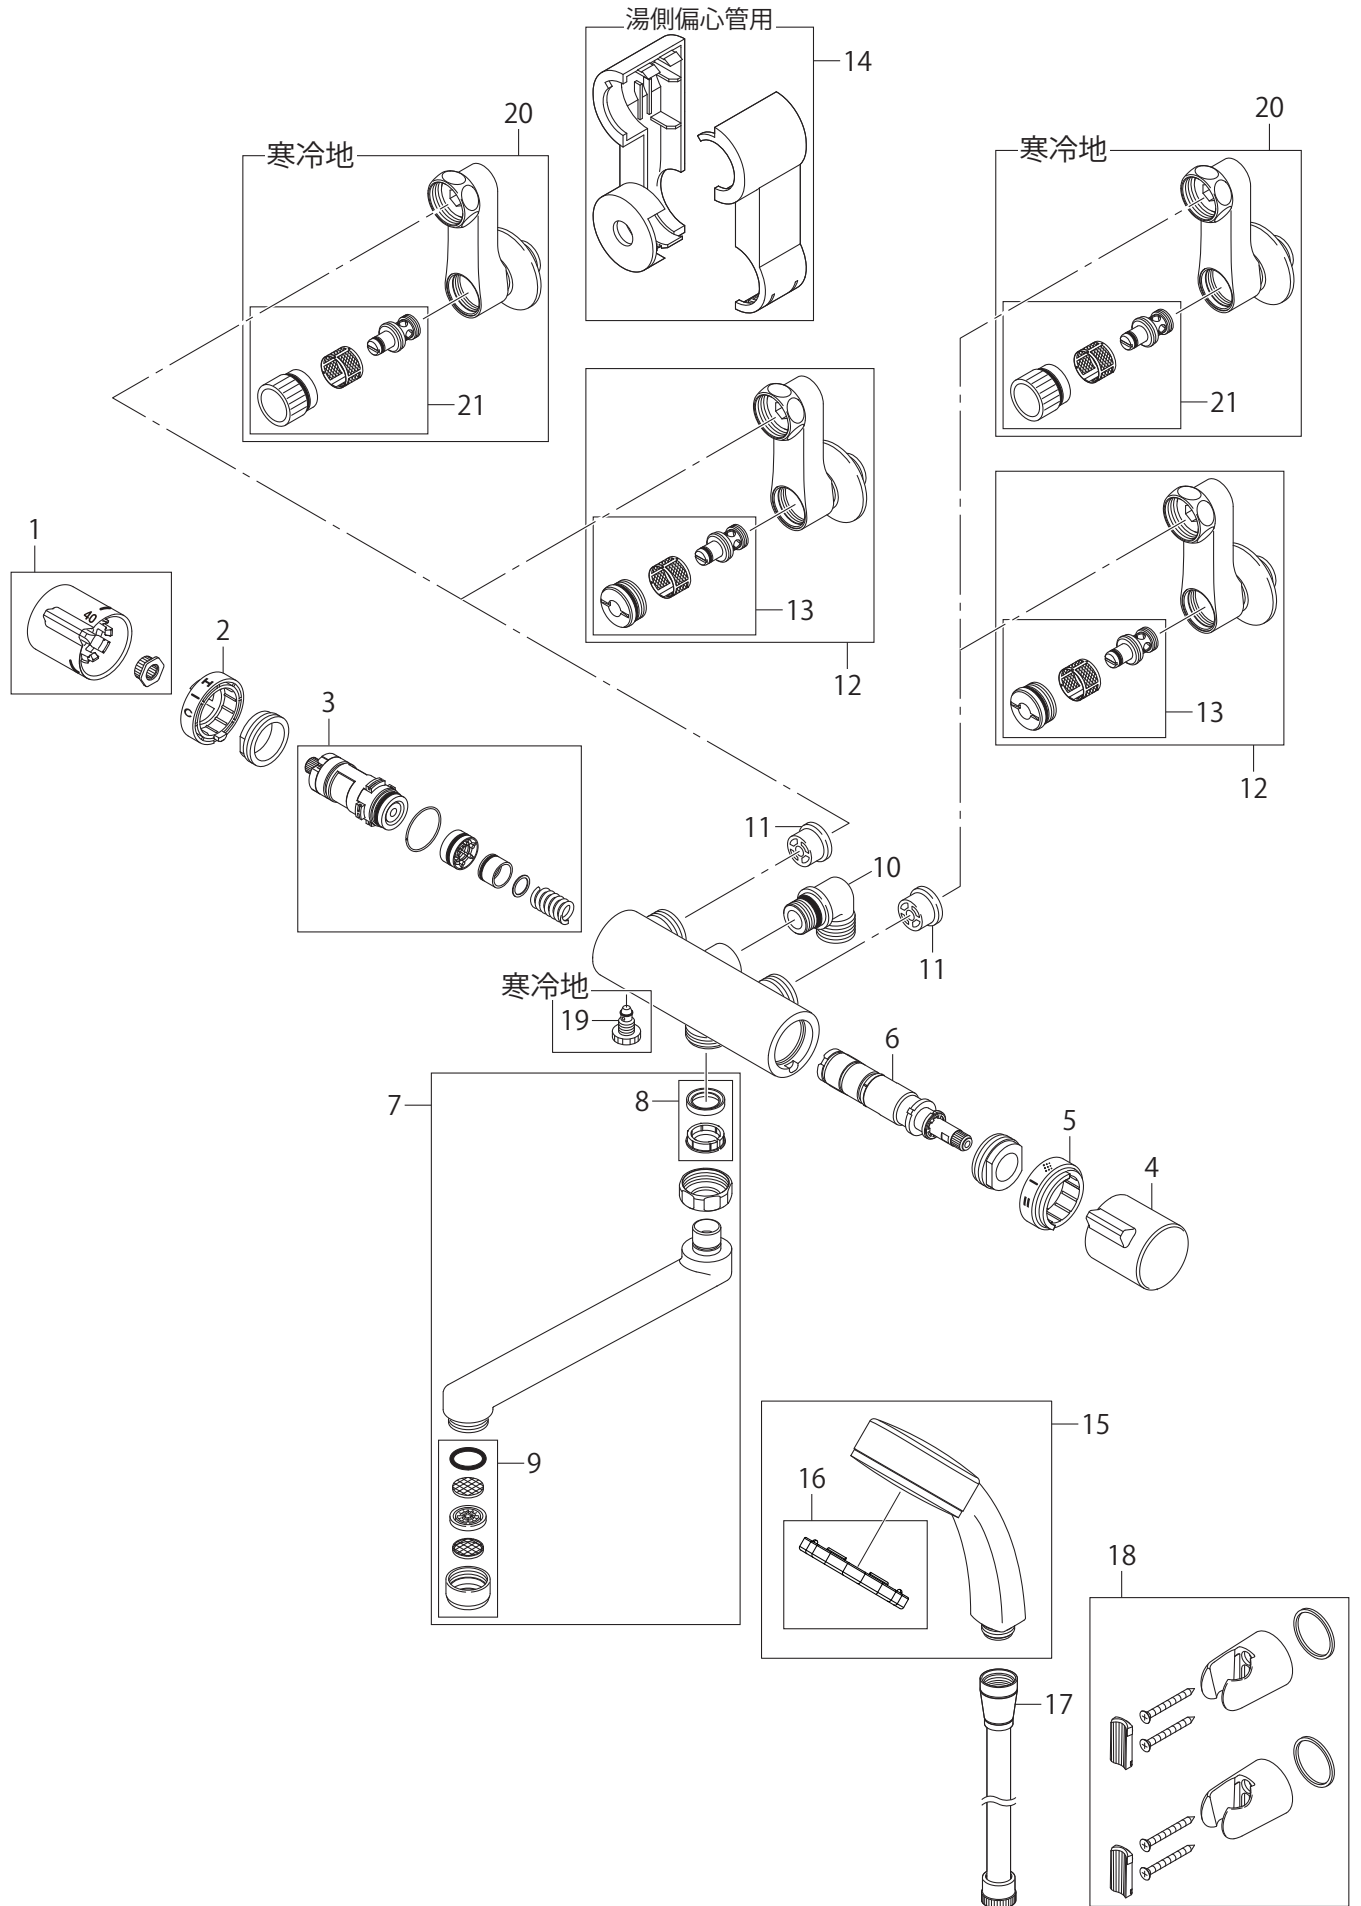

製品品番 SK18520-13 / SK18520K-13

※リストにない部品は手配できません。

※メーカー都合により、外観形状・色調が異なる代替部品になる場合があります。

製品品番 SK18520-13 / SK18520K-13

部品一覧

SK18520-13

	品番	品名	備考
1	MR81-193X	温調ハンドル	
2	MU88-639-DH5	温調表示リング	
3	MU0120X3	サーモカートリッジ	
4	MU81-192X	切替ハンドル	
5	MU88-638-DH5	切替表示リング	
6	MU1-537X-7	止水切替カートリッジ	
7	PA1110-60X-16	角吐水口	
8	PP43A-1S-16	パイプパッキンセット	
9	MM281	断熱パイプ用整流器	
10	MT270	シャワーエルボ	
11	MV82X4	逆止弁コア	
12	MU0386X70	偏心管	
13	MU03181S	止水栓セット	
14	MR56-520X-DH5	断熱カバー	
15	MS3950-82X1-CD-5P	シャワーヘッド	
16	MR82-49	シャワー板取外し用工具	
17	MS30-860TX-SC	シャワーホース	
18	MS340-85-C	シャワー掛具(2個入)	

SK18520K-13

	品番	品名	備考
19	MB20K-17XS	水抜プラグ	
20	MU0387X70	偏心管	
21	MU03183S	止水栓セット(寒冷地用)	

※リストにない部品は手配できません。

※メーカー都合により、外観形状・色調が異なる代替部品になる場合があります。