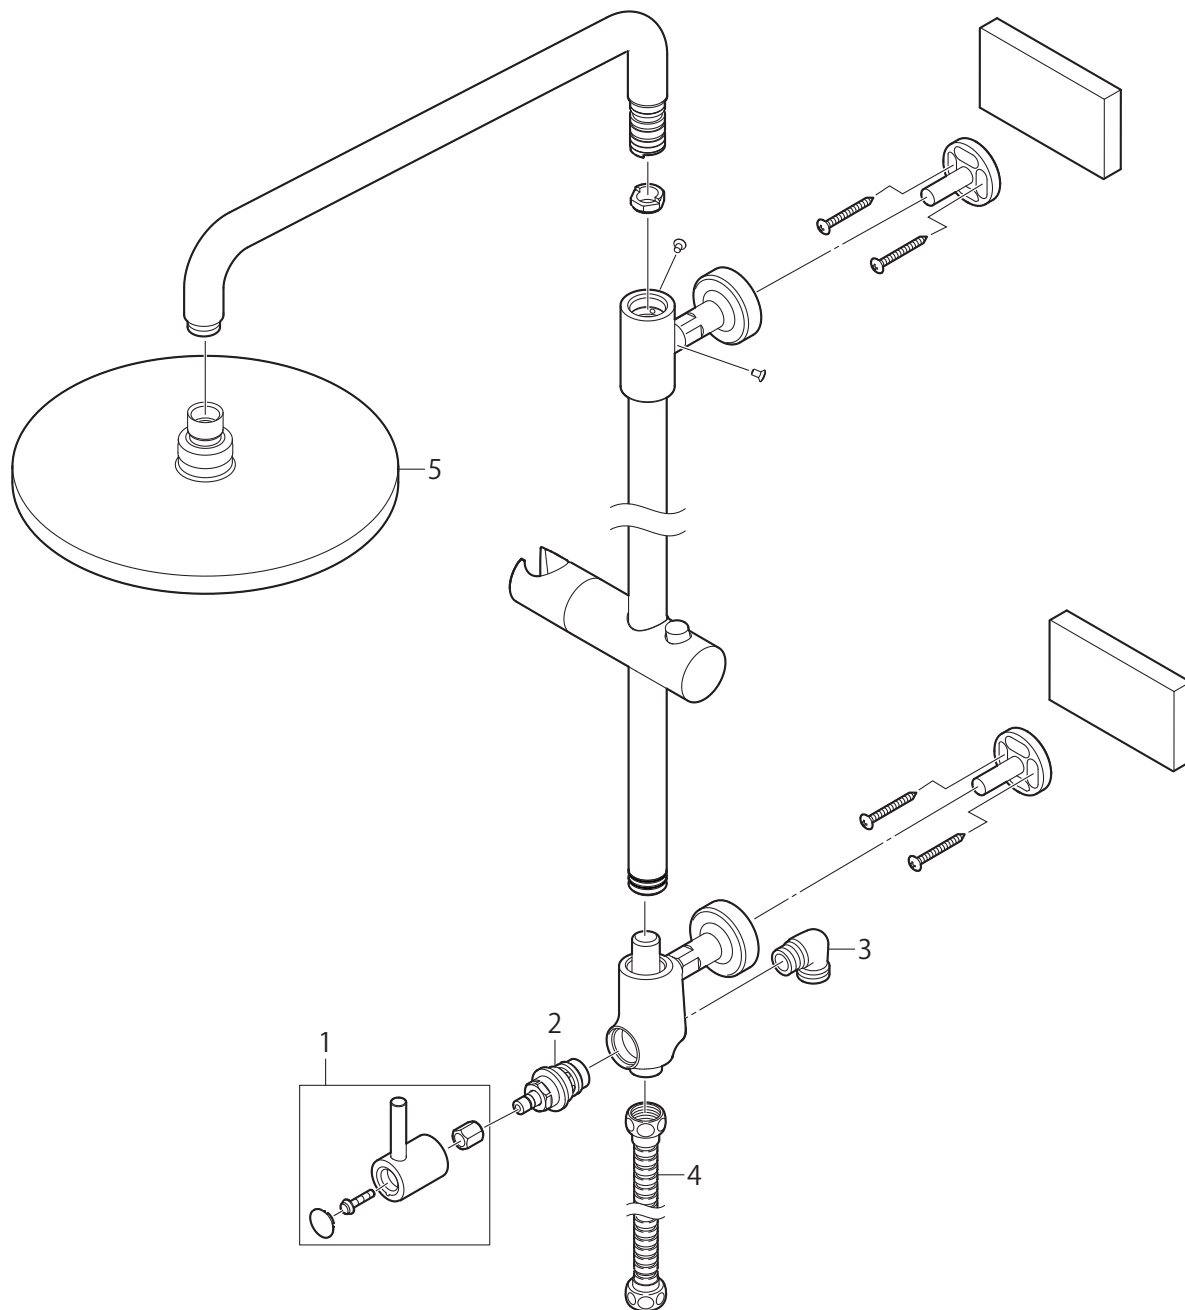

製品品番 SK18520-1S-13-1

※リストにない部品は手配できません。

※メーカー都合により、外観形状・色調が異なる代替部品になる場合があります。

製品品番 SK18520-1S-13-1

部品一覧

SK18520-1S-13-1

	品番	品名	備考
1	MR81-234X	温調ハンドル	
2	MU0120X3	サーモカートリッジ	
3	MU81-192X	切替ハンドル	
4	MU88-638-DH5	切替表示リング	
5	MU1-614X-7	止水切替カートリッジ	
6	PA1110-60X-16	角吐水口	
7	PP43A-1S-16	パイプパッキンセット	
8	MM281	断熱パイプ用整流器	
9	MT270	シャワーエルボ	
10	MV82X4	逆止弁コア	
11	MU0387X70	偏心管	
12	MU03183S	止水栓セット(寒冷地用)	
13	MR56-520X-DH5	断熱カバー	
14	MB20K-17XS	水抜プラグ	
15	MS395082C	シャワーヘッド	
16	PS30-56TX	ラセンホース	
17	MR82-49	シャワー板取外し用工具	

※リストにない部品は手配できません。

※メーカー都合により、外観形状・色調が異なる代替部品になる場合があります。

製品品番

SK18520-1S-13-2

※リストにない部品は手配できません。

※メーカー都合により、外観形状・色調が異なる代替部品になる場合があります。

製品品番 SK18520-1S-13-2

部品一覧

SK18520-1S-13-2

	品 番	品 名	備 考
1	MU31-87X	ハンドル	
2	PU36-35X	シャワー切替部	
3	MT270	シャワーエルボ	
4	MS32-56XY-1000	両端袋ナット付ラセンホース	
5	S1040F5	回転シャワーヘッド	

※リストにない部品は手配できません。

※メーカー都合により、外観形状・色調が異なる代替部品になる場合があります。