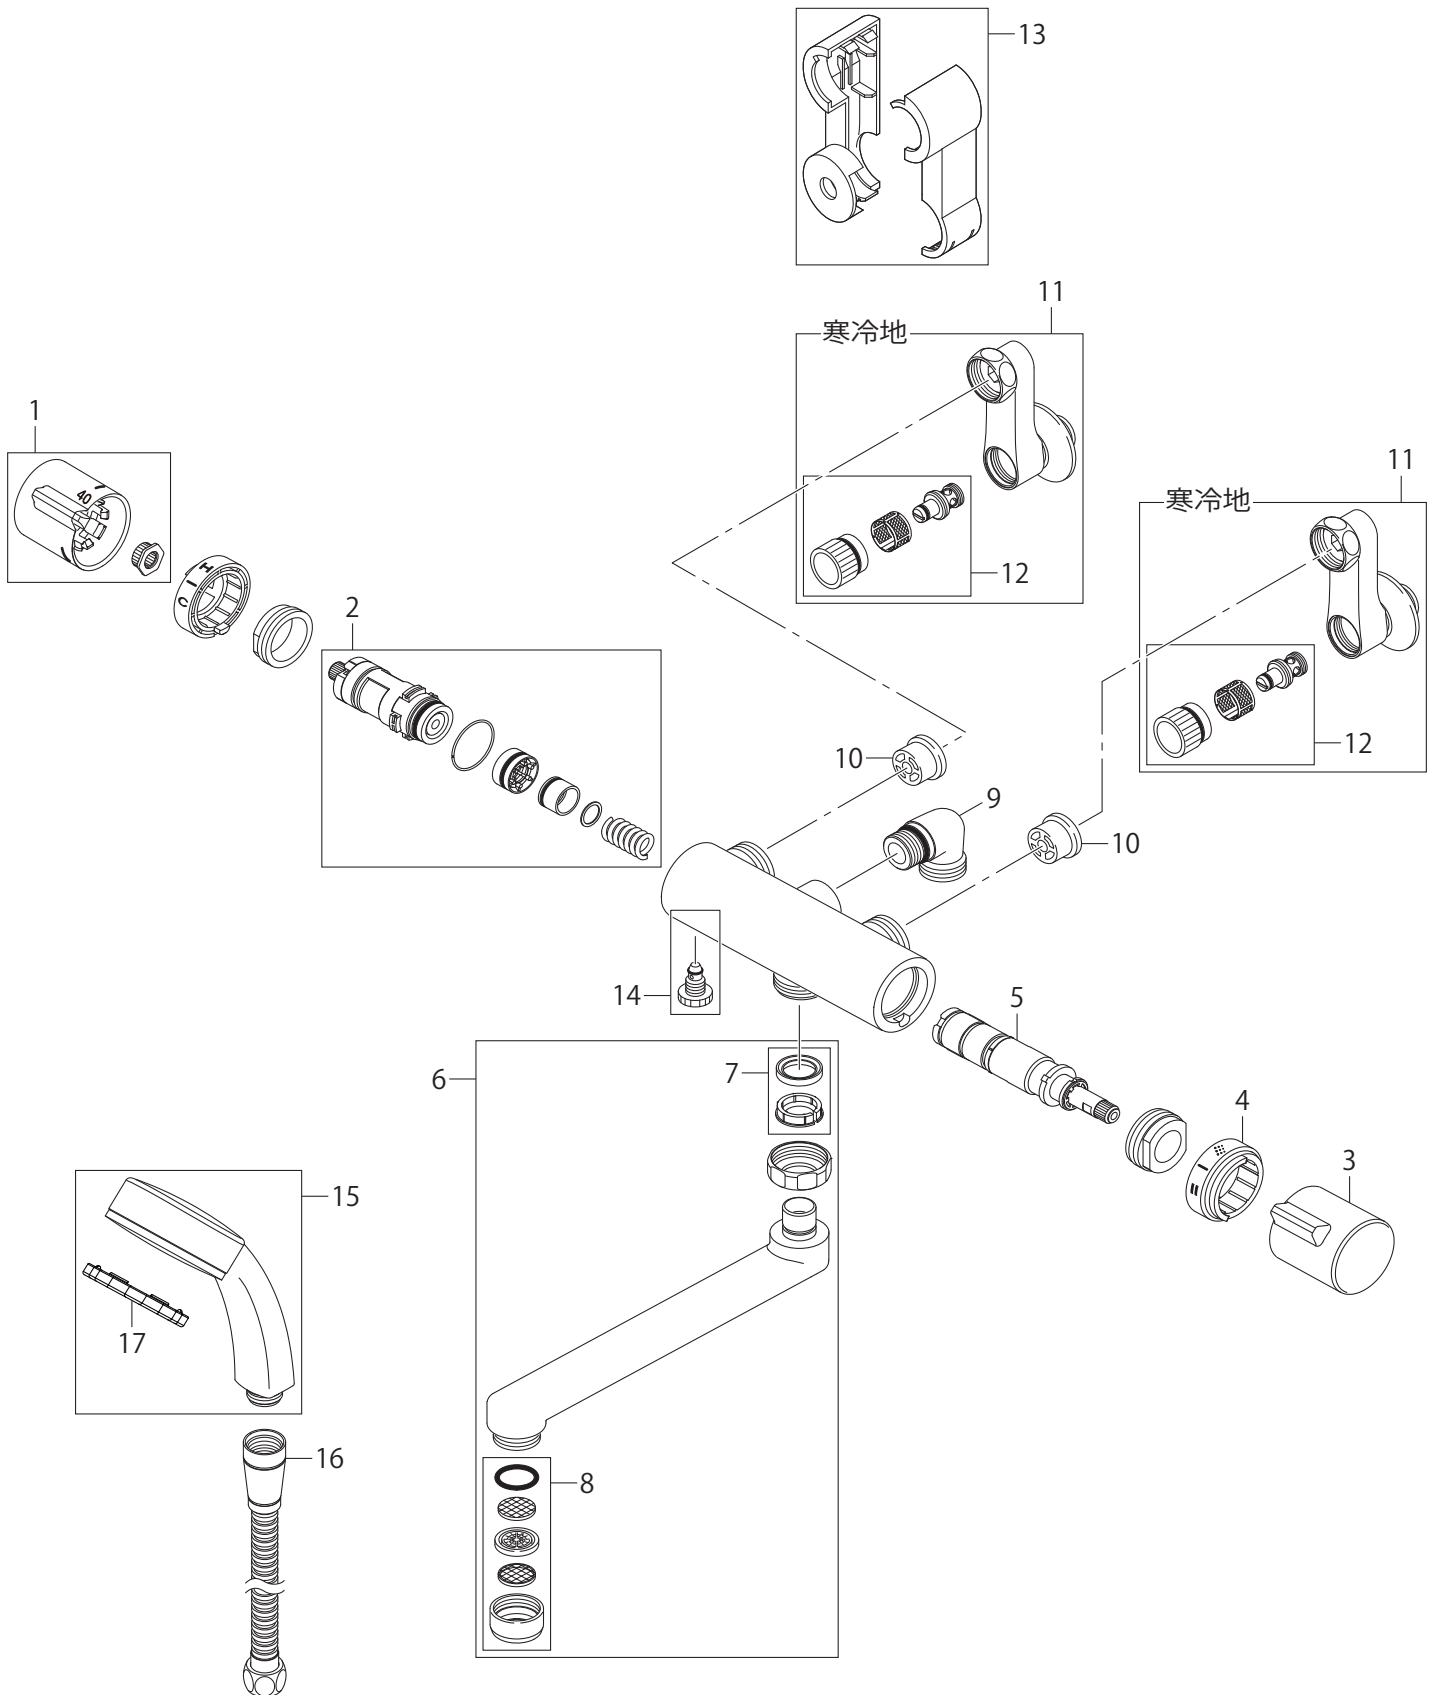

製品品番 SK18520-1S-13-1

※リストにない部品は手配できません。

※メーカー都合により、外観形状・色調が異なる代替部品になる場合があります。

製品品番 SK18520-1S-13-1

部品一覧

SK18520-1S-13-1

	品番	品名	備考
1	MR81-234X	温調ハンドル	
2	MU0120X3	サーモカートリッジ	
3	MU81-192X	切替ハンドル	
4	MU88-638-DH5	切替表示リング	
5	MU1-614X-7	止水切替カートリッジ	
6	PA1110-60X-16	角吐水口	
7	PP43A-1S-16	パイプパッキンセット	
8	MM281	断熱パイプ用整流器	
9	MT270	シャワーエルボ	
10	MV82X4	逆止弁コア	
11	MU0387X70	偏心管	
12	MU03183S	止水栓セット(寒冷地用)	
13	MR56-520X-DH5	断熱カバー	
14	MB20K-17XS	水抜プラグ	
15	MS395082C	シャワーヘッド	
16	PS30-56TX	ラセンホース	
17	MR82-49	シャワー板取外し用工具	

※リストにない部品は手配できません。

※メーカー都合により、外観形状・色調が異なる代替部品になる場合があります。

製品品番

SK18520-1S-13-2

※リストにない部品は手配できません。

※メーカー都合により、外観形状・色調が異なる代替部品になる場合があります。

製品品番 SK18520-1S-13-2

部品一覧

SK18520-1S-13-2

	品 番	品 名	備 考
1	MU31-87X	ハンドル	
2	PU36-35X	シャワー切替部	
3	MT270	シャワーエルボ	
4	MS32-56XY-1000	両端袋ナット付ラセンホース	
5	S1040F5	回転シャワーヘッド	

※リストにない部品は手配できません。

※メーカー都合により、外観形状・色調が異なる代替部品になる場合があります。