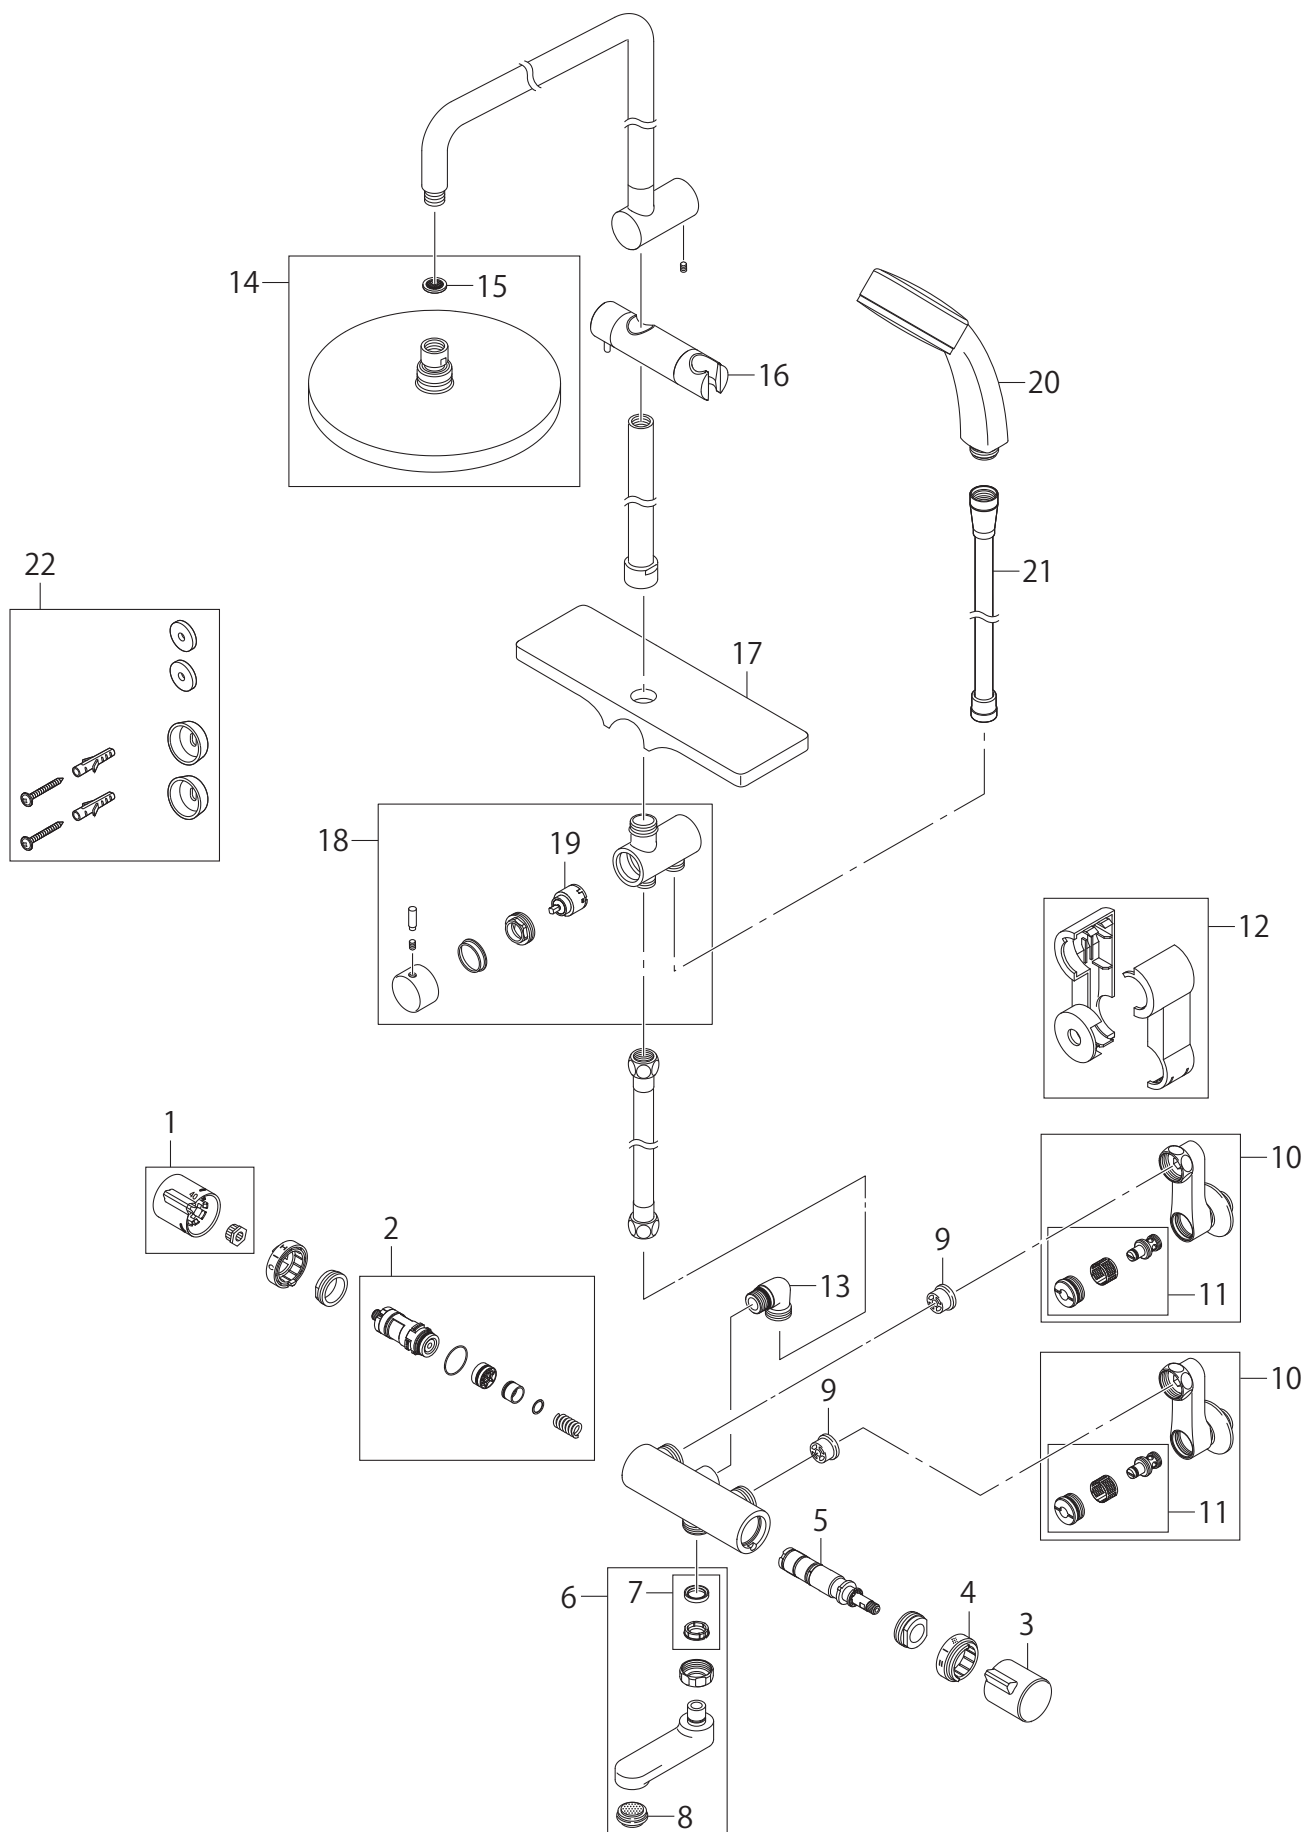

製品品番 SK18520-2S1-13

※リストにない部品は手配できません。

※メーカー都合により、外観形状・色調が異なる代替部品になる場合があります。

製品品番 SK18520-2S1-13

## 部品一覧

SK18520-2S1-13

	品番	品名	備考
1	MR81-234X	温調ハンドル	
2	MU0120X3	サーモカートリッジ	
3	MU81-192X	切替ハンドル	
4	MU88-638-DH5	切替表示リング	
5	MU1-614X-7	止水切替カートリッジ	
6	MA1113-61X8-16	角吐水口	
7	PP43A-1S-16	パイプパッキンセット	
8	MM280-218	整流器	
9	MV82X4	逆止弁コア	
10	MU0386X70	偏心管	
11	MU03181S	止水栓セット	
12	MR56-520X-DH5	断熱カバー	
13	MT270	シャワーエルボ	
14	S1045F1	回転シャワーヘッド	
15	MP4-S1046-H13	ストレーナ付パッキン	準備中
16	MW5-S1046-H4	スライドシャワーハンガー	
17	MW2-S1046-H6	棚ユニット	
18	MU1-S1046-H8	切替弁	
19	MU1-S1046-H11	切替カートリッジ	
20	PS3950-80XA-C	シャワーヘッド	
21	PS30-866TXB-CM6-1.8	メタリックシャワーホース	
22	MR1-S1046-H12	付属セット	準備中