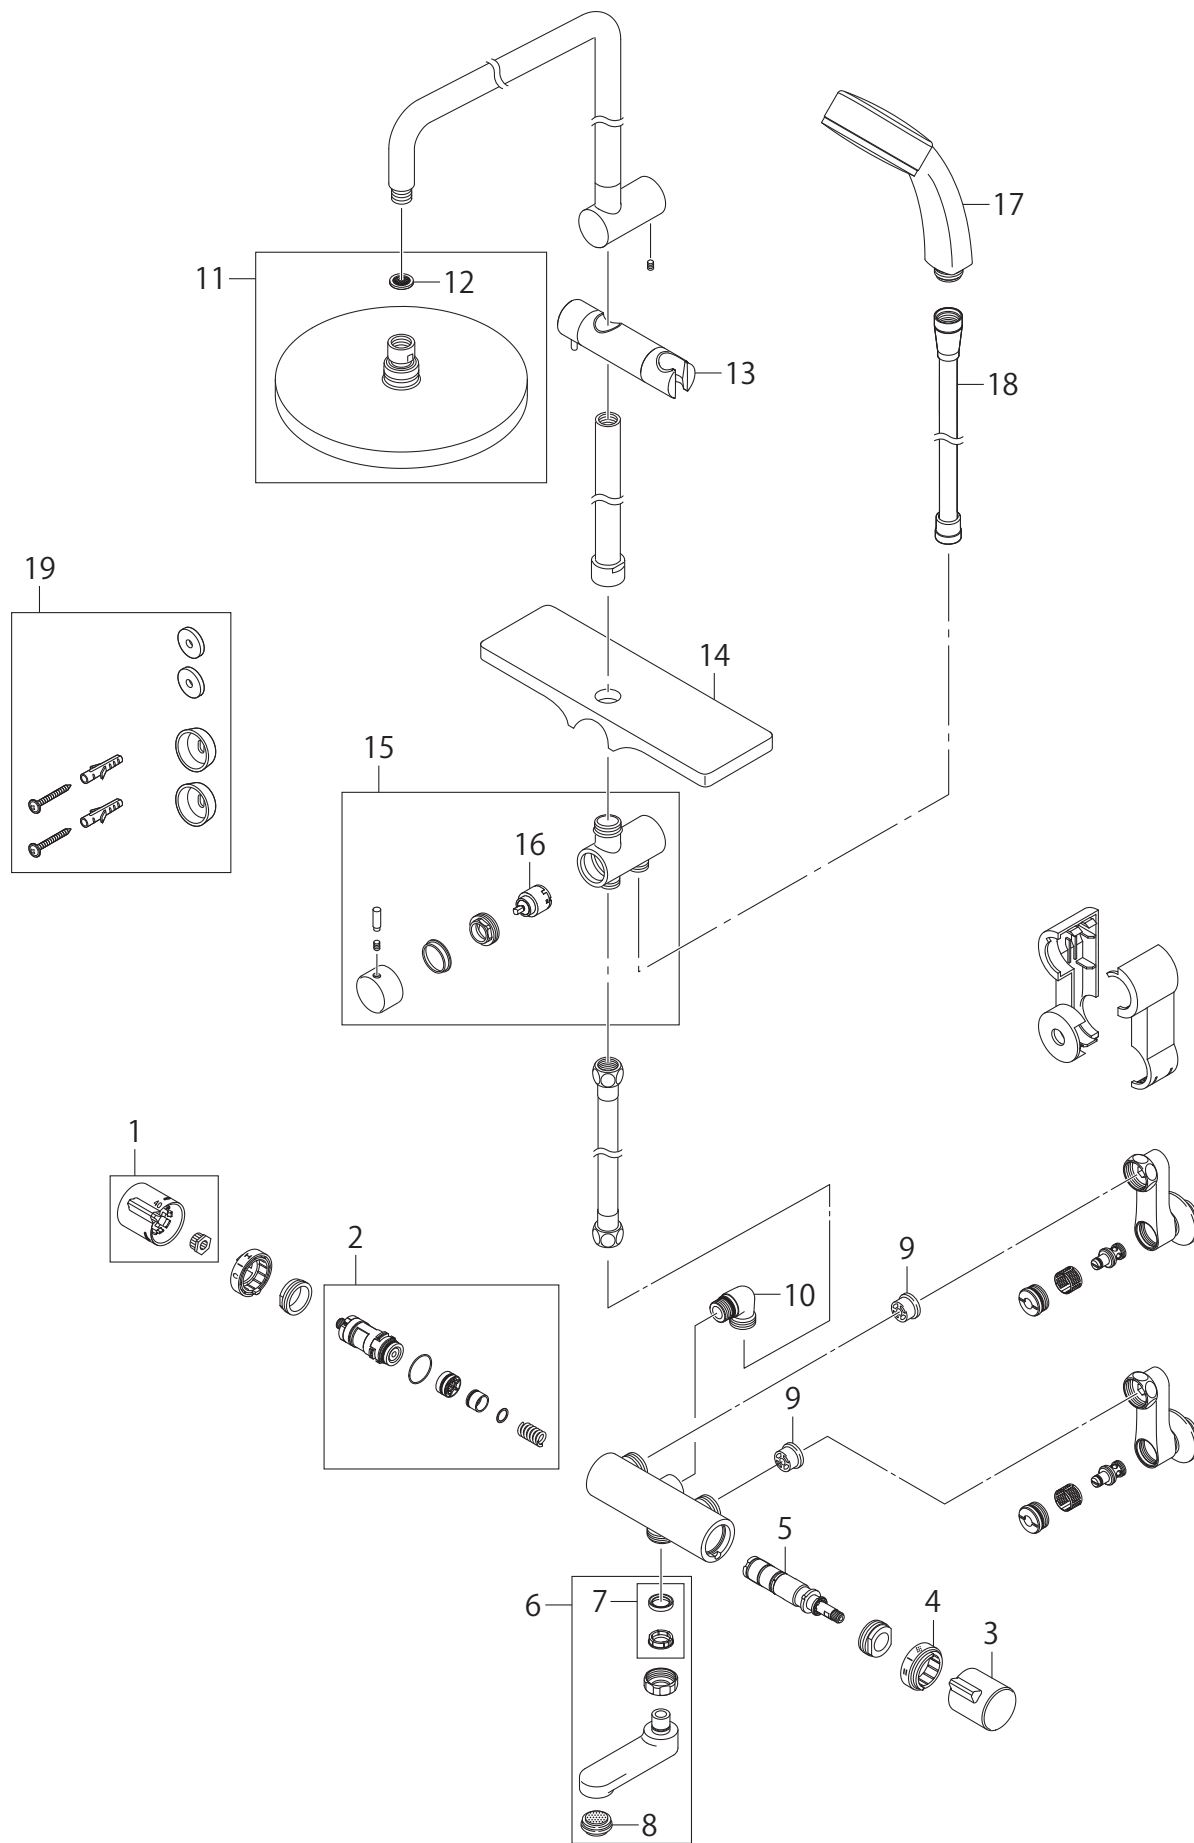

製品品番

SK18520-2S1-MDP-13

※リストにない部品は手配できません。

※メーカー都合により、外観形状・色調が異なる代替部品になる場合があります。

製品品番 SK18520-2S1-MDP-13

部品一覧

SK18520-2S1-MDP-13

	品番	品名	備考
1	MR81-234X-MDPD	温調ハンドル	準備中
2	MU0120X3	サーモカートリッジ	
3	MU81-192X-MDP	切替ハンドル	準備中
4	MU88-638-MDP	切替表示リング	準備中
5	MU1-614X-7	止水切替カートリッジ	
6	MA1113-61X8-16-MDP	角吐水口	
7	PP43A-1S-16	パイプパッキンセット	
8	MM280-218	整流器	
9	MV82X4	逆止弁コア	
10	MT270-MDP	シャワーエルボ	準備中
11	S1045F1-MDP	回転シャワーヘッド	
12	MP4-S1046-H13	ストレーナ付パッキン	準備中
13	MW5-S1046-MDP-H4	スライドシャワーハンガー	
14	MW2-S1046-MDP-H6	棚ユニット	
15	MU1-S1046-MDP-H8	切替弁	
16	MU1-S1046-H11	切替カートリッジ	
17	MS3950-82X1-MDP-5P	シャワーヘッド	
18	MS30-865TX-MDP-1.8	シャワーホース	
19	MR1-S1046-H12	付属セット	準備中

※リストにない部品は手配できません。

※メーカー都合により、外観形状・色調が異なる代替部品になる場合があります。