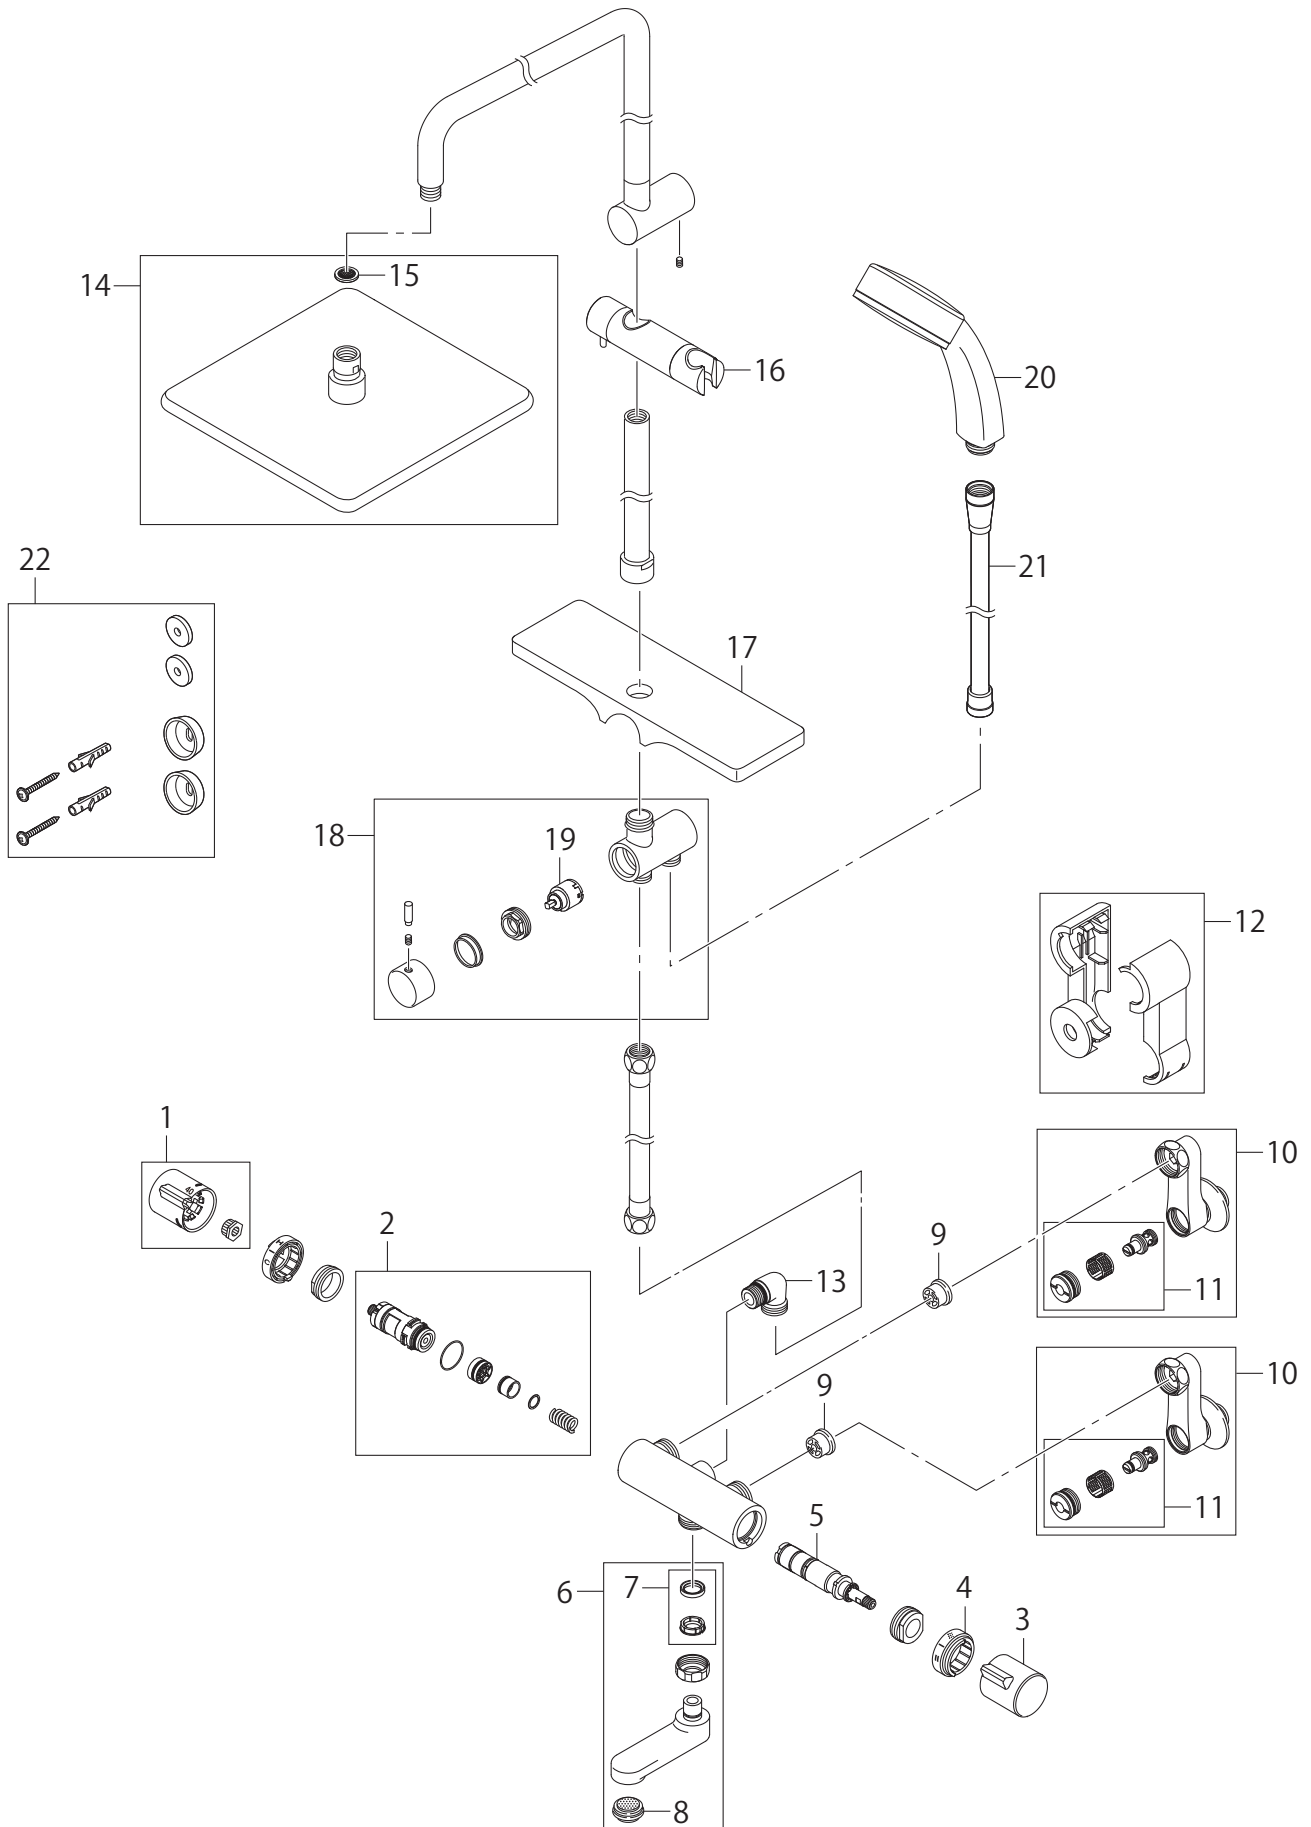

製品品番 SK18520-2S2-13

※リストにない部品は手配できません。

※メーカー都合により、外観形状・色調が異なる代替部品になる場合があります。

製品品番 SK18520-2S2-13

部品一覧

SK18520-2S2-13

	品番	品名	備考
1	MR81-234X	温調ハンドル	
2	MU0120X3	サーモカートリッジ	
3	MU81-192X	切替ハンドル	
4	MU88-638-DH5	切替表示リング	
5	MU1-614X-7	止水切替カートリッジ	
6	MA1113-61X8-16	角吐水口	
7	PP43A-1S-16	パイプパッキンセット	
8	MM280-218	整流器	
9	MV82X4	逆止弁コア	
10	MU0386X70	偏心管	
11	MU03181S	止水栓セット	
12	MR56-520X-DH5	断熱カバー	
13	MT270	シャワーエルボ	
14	S1045F2	回転シャワーヘッド	
15	MP4-S1046-H13	ストレーナ付パッキン	準備中
16	MW5-S1046-H4	スライドシャワーハンガー	
17	MW2-S1046-H6	棚ユニット	
18	MU1-S1046-H8	切替弁	
19	MU1-S1046-H11	切替カートリッジ	
20	PS3950-80XA-C	シャワーヘッド	
21	PS30-866TXB-CM6-1.8	メタリックシャワーホース	
22	MR1-S1046-H12	付属セット	準備中

※リストにない部品は手配できません。

※メーカー都合により、外観形状・色調が異なる代替部品になる場合があります。