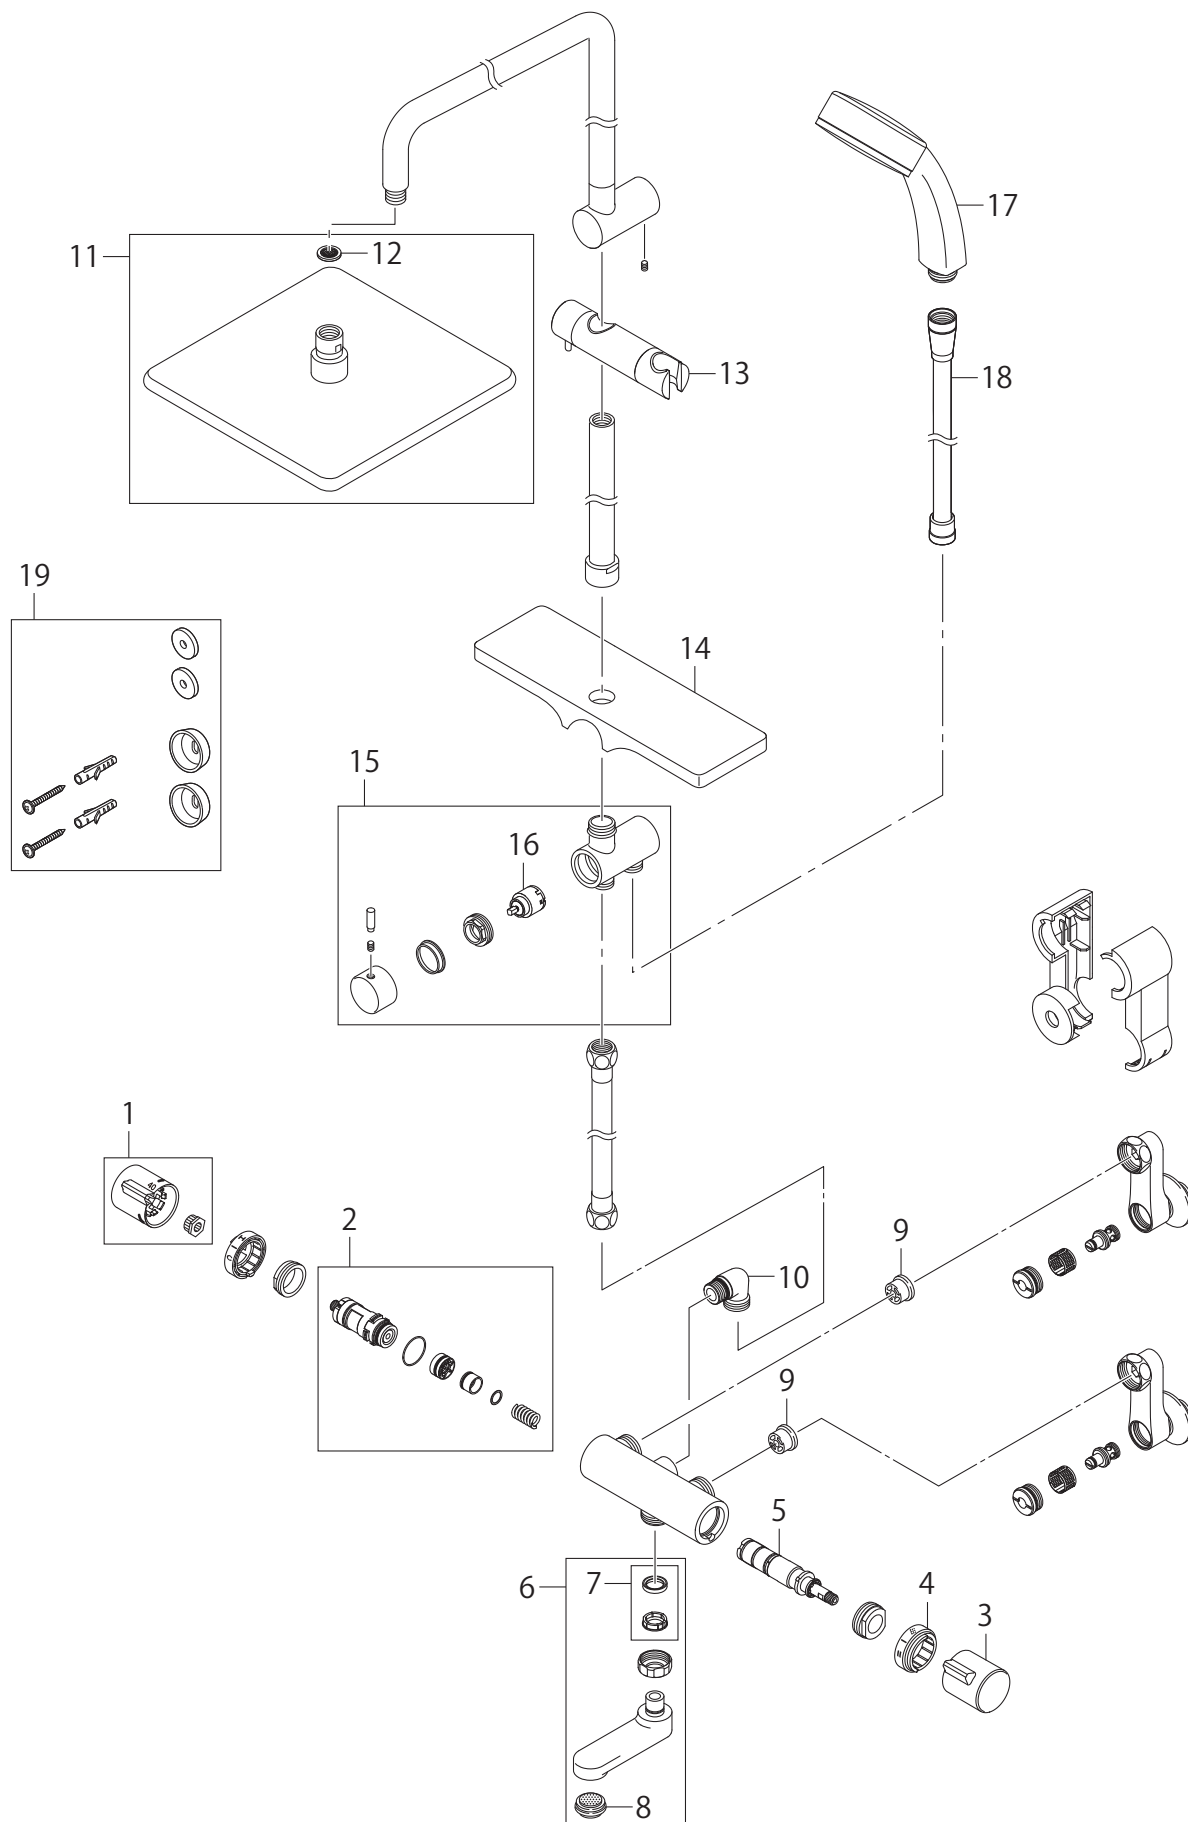

製品品番

SK18520-2S2-MDP-13

※リストにない部品は手配できません。

※メーカー都合により、外観形状・色調が異なる代替部品になる場合があります。

製品品番 SK18520-2S2-MDP-13

## 部品一覧

SK18520-2S2-MDP-13

	品番	品名	備考
1	MR81-234X-MDPD	温調ハンドル	準備中
2	MU0120X3	サーモカートリッジ	
3	MU81-192X-MDP	切替ハンドル	準備中
4	MU88-638-MDP	切替表示リング	準備中
5	MU1-614X-7	止水切替カートリッジ	
6	MA1113-61X8-16-MDP	角吐水口	
7	PP43A-1S-16	パイプパッキンセット	
8	MM280-218	整流器	
9	MV82X4	逆止弁コア	
10	MT270-MDP	シャワーエルボ	準備中
11	S1045F2-MDP	回転シャワーヘッド	
12	MP4-S1046-H13	ストレーナ付パッキン	準備中
13	MW5-S1046-MDP-H4	スライドシャワーハンガー	
14	MW2-S1046-MDP-H6	棚ユニット	
15	MU1-S1046-MDP-H8	切替弁	
16	MU1-S1046-H11	切替カートリッジ	
17	MS3950-82X1-MDP-5P	シャワーヘッド	
18	MS30-865TX-MDP-1.8	シャワーホース	
19	MR1-S1046-H12	付属セット	準備中