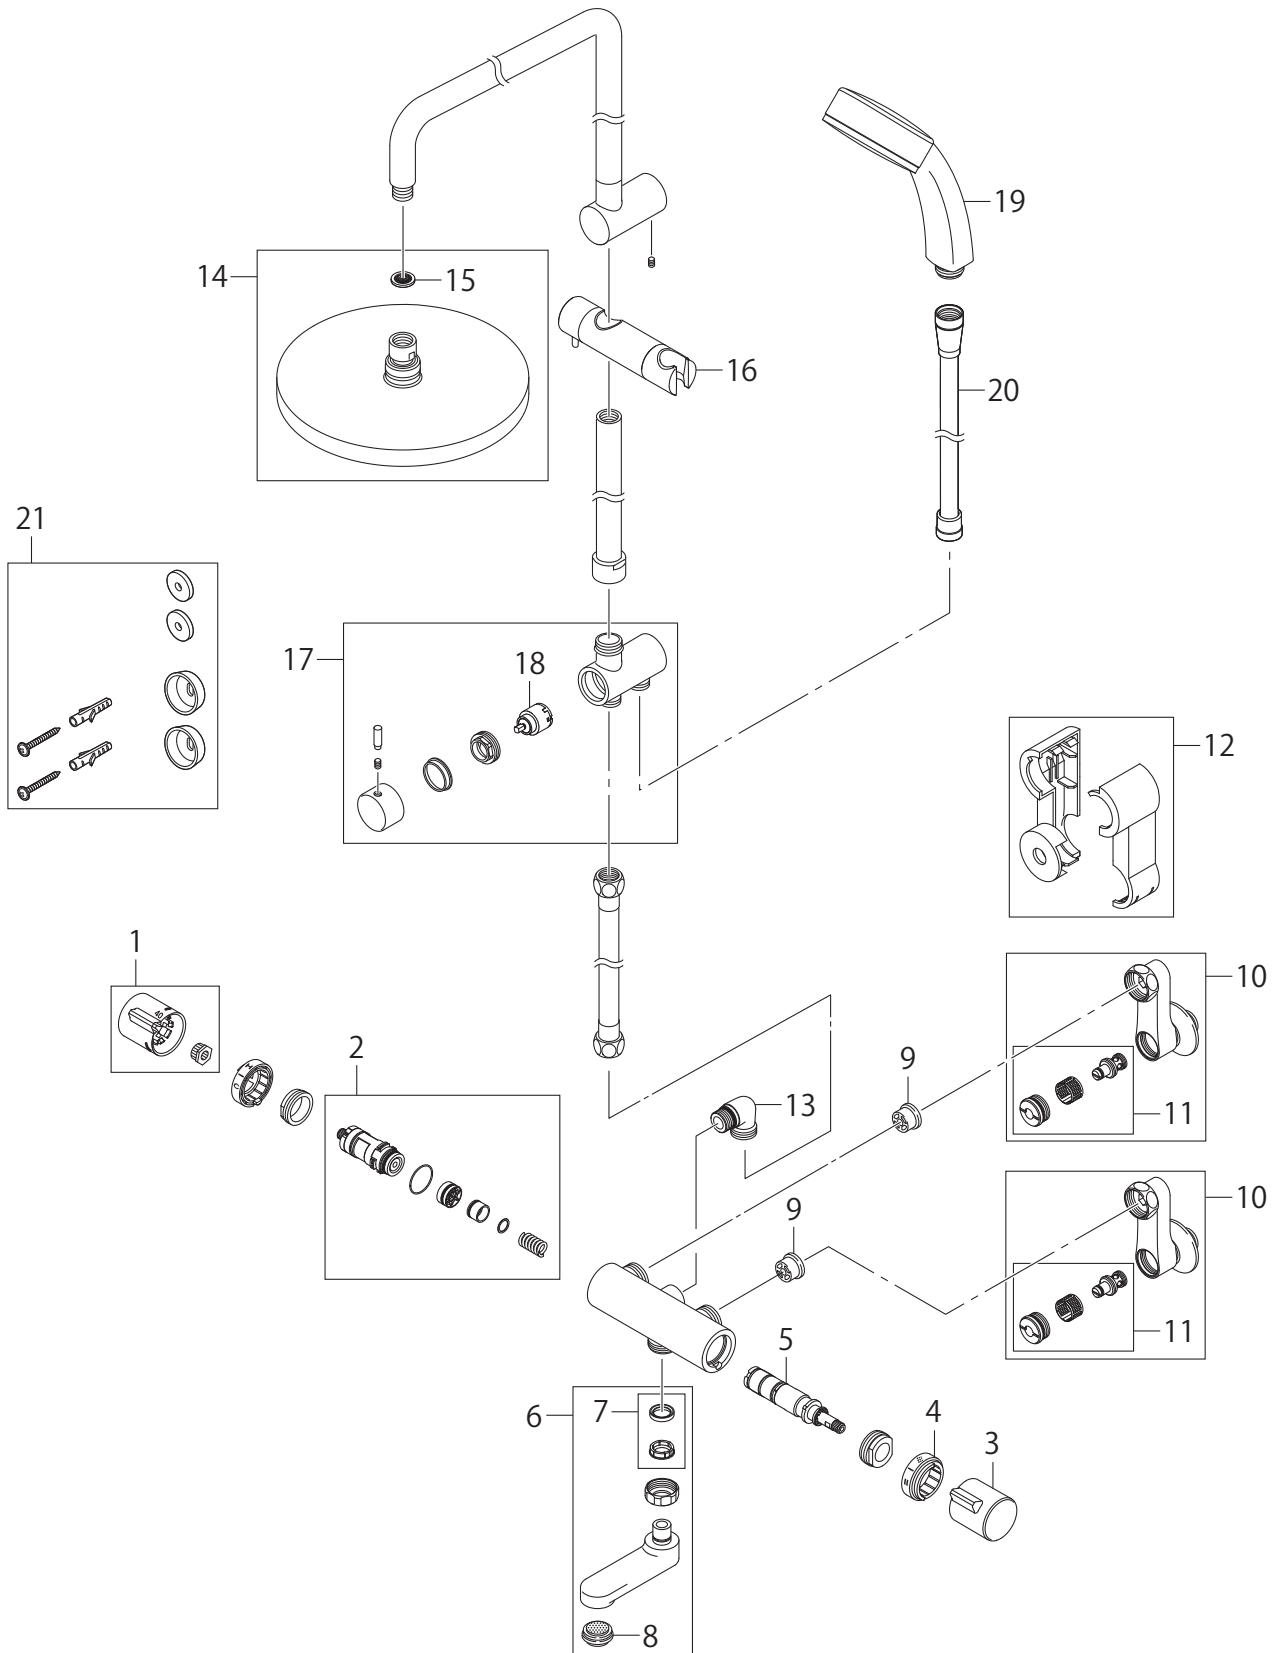

製品品番

SK18520-2S3-13

※リストにない部品は手配できません。

※メーカー都合により、外観形状・色調が異なる代替部品になる場合があります。

製品品番 SK18520-2S3-13

## 部品一覧

SK18520-2S3-13

	品番	品名	備考
1	MR81-234X	温調ハンドル	
2	MU0120X3	サーモカートリッジ	
3	MU81-192X	切替ハンドル	
4	MU88-638-DH5	切替表示リング	
5	MU1-614X-7	止水切替カートリッジ	
6	MA1113-61X8-16	角吐水口	
7	PP43A-1S-16	パイプパッキンセット	
8	MM280-218	整流器	
9	MV82X4	逆止弁コア	
10	MU0386X70	偏心管	
11	MU03181S	止水栓セット	
12	MR56-520X-DH5	断熱カバー	
13	MT270	シャワーエルボ	
14	S1045F1	回転シャワーヘッド	
15	MP4-S1046-H13	ストレーナ付パッキン	準備中
16	MW5-S1046-H4	スライドシャワーハンガー	
17	MU1-S1046-H8	切替弁	
18	MU1-S1046-H11	切替カートリッジ	
19	PS3950-80XA-C	シャワーヘッド	
20	PS30-866TXB-CM6-1.8	メタリックシャワーホース	
21	MR1-S1046-H12	付属セット	準備中