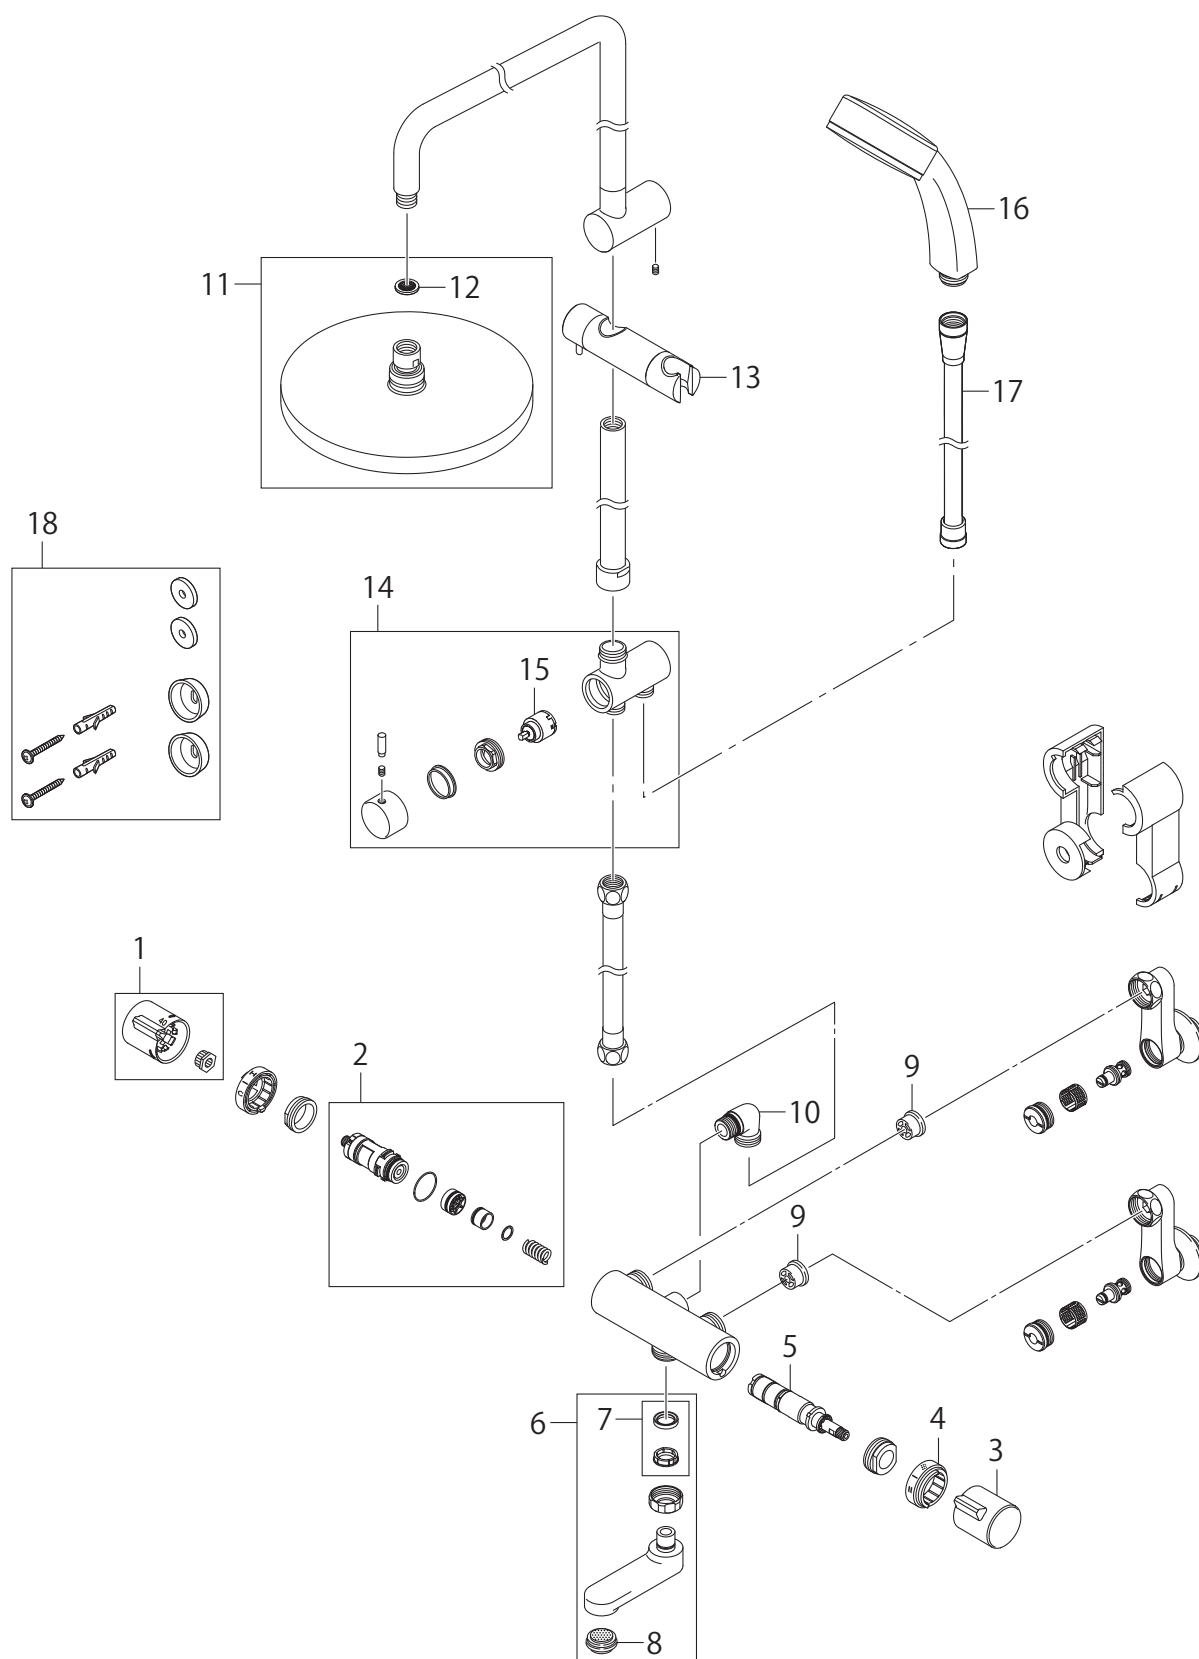

製品品番

SK18520-2S3-MDP-13

※リストにない部品は手配できません。

※メーカー都合により、外観形状・色調が異なる代替部品になる場合があります。

製品品番 SK18520-2S3-MDP-13

部品一覧

SK18520-2S3-MDP-13

	品番	品名	備考
1	MR81-234X-MDPD	温調ハンドル	準備中
2	MU0120X3	サーモカートリッジ	
3	MU81-192X-MDP	切替ハンドル	準備中
4	MU88-638-MDP	切替表示リング	準備中
5	MU1-614X-7	止水切替カートリッジ	
6	MA1113-61X8-16-MDP	角吐水口	
7	PP43A-1S-16	パイプパッキンセット	
8	MM280-218	整流器	
9	MV82X4	逆止弁コア	
10	MT270-MDP	シャワーエルボ	準備中
11	S1045F1-MDP	回転シャワーヘッド	
12	MP4-S1046-H13	ストレーナ付パッキン	準備中
13	MW5-S1046-MDP-H4	スライドシャワーハンガー	
14	MU1-S1046-MDP-H8	切替弁	
15	MU1-S1046-H11	切替カートリッジ	
16	MS3950-82X1-MDP-5P	シャワーヘッド	
17	MS30-865TX-MDP-1.8	シャワーホース	
18	MR1-S1046-H12	付属セット	準備中

※リストにない部品は手配できません。

※メーカー都合により、外観形状・色調が異なる代替部品になる場合があります。