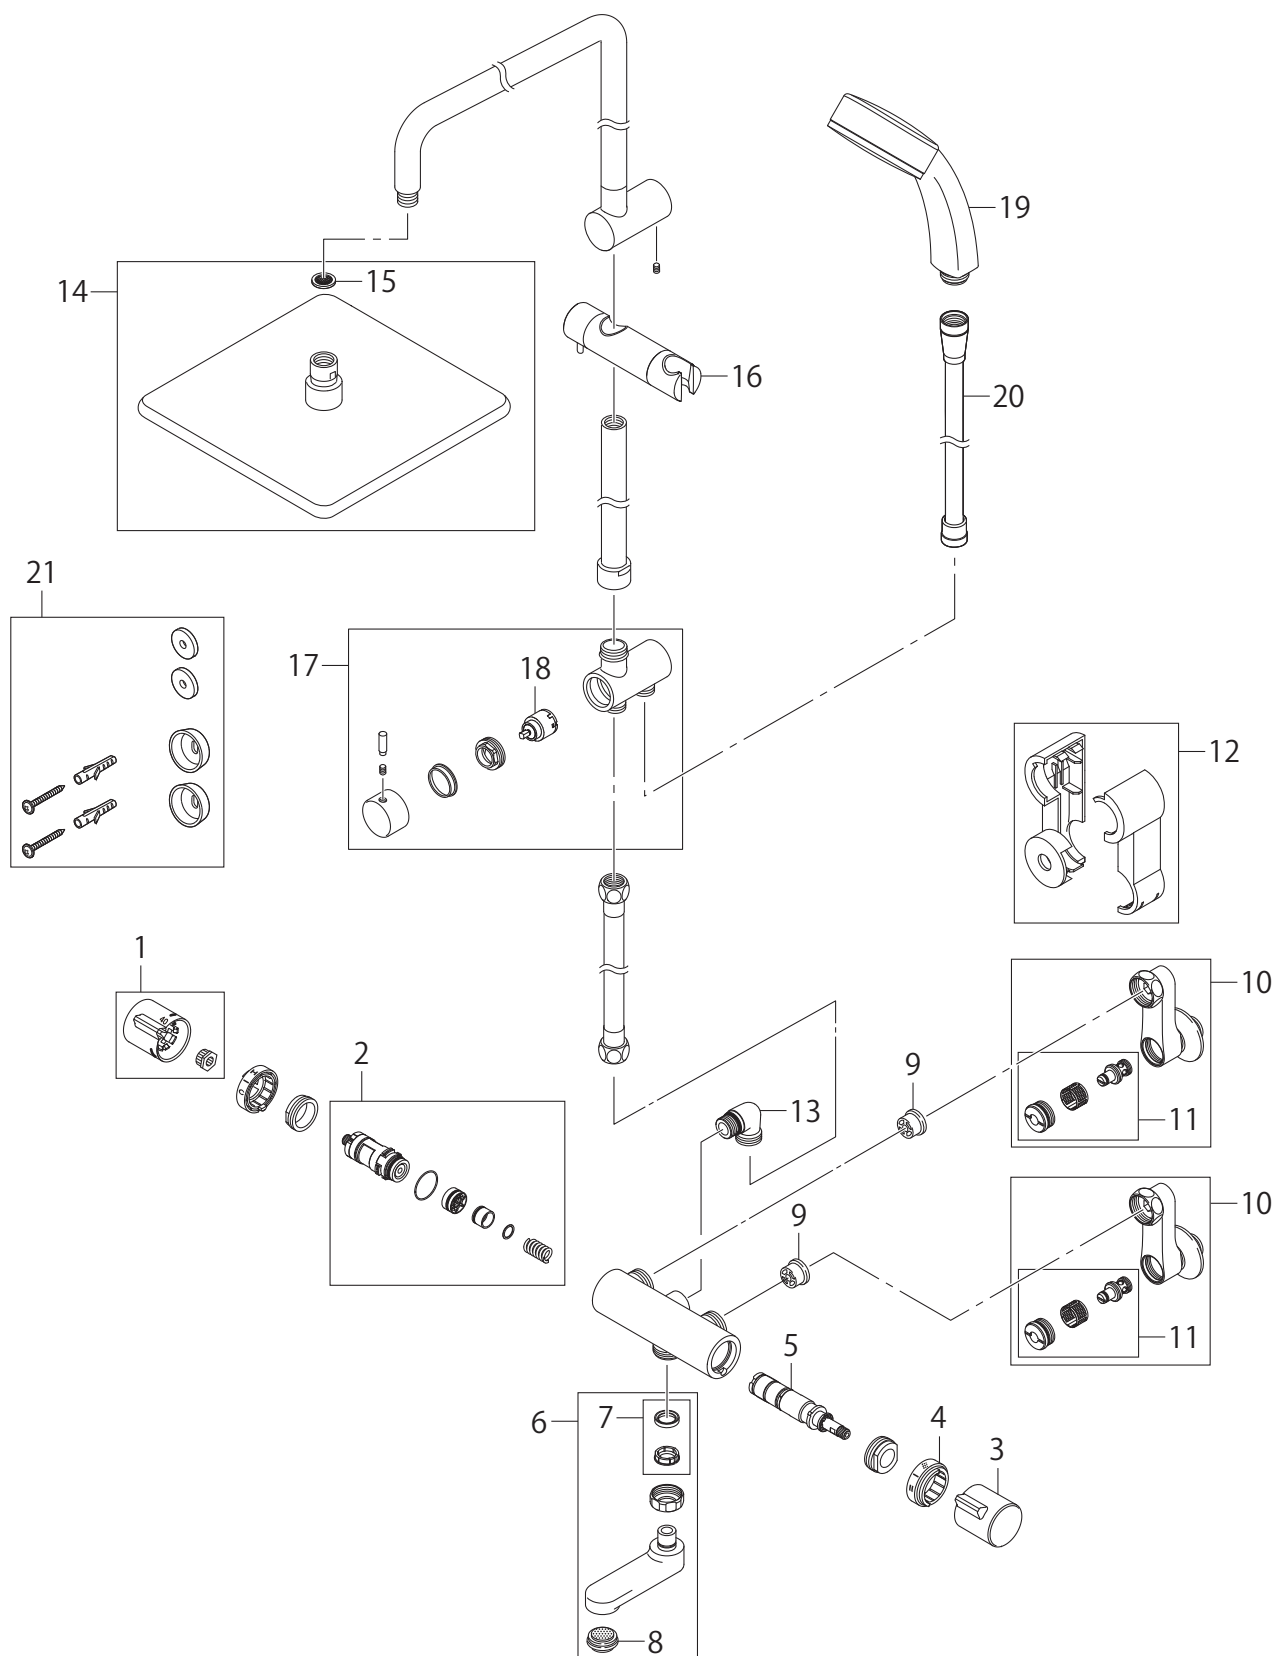

製品品番

SK18520-2S4-13

※リストにない部品は手配できません。

※メーカー都合により、外観形状・色調が異なる代替部品になる場合があります。

製品品番 SK18520-2S4-13

部品一覧

SK18520-2S4-13

	品番	品名	備考
1	MR81-234X	温調ハンドル	
2	MU0120X3	サーモカートリッジ	
3	MU81-192X	切替ハンドル	
4	MU88-638-DH5	切替表示リング	
5	MU1-614X-7	止水切替カートリッジ	
6	MA1113-61X8-16	角吐水口	
7	PP43A-1S-16	パイプパッキンセット	
8	MM280-218	整流器	
9	MV82X4	逆止弁コア	
10	MU0386X70	偏心管	
11	MU03181S	止水栓セット	
12	MR56-520X-DH5	断熱カバー	
13	MT270	シャワーエルボ	
14	S1045F2	回転シャワーヘッド	
15	MP4-S1046-H13	ストレーナ付パッキン	準備中
16	MW5-S1046-H4	スライドシャワーハンガー	
17	MU1-S1046-H8	切替弁	
18	MU1-S1046-H11	切替カートリッジ	
19	PS3950-80XA-C	シャワーヘッド	
20	PS30-866TXB-CM6-1.8	メタリックシャワーホース	
21	MR1-S1046-H12	付属セット	準備中

※リストにない部品は手配できません。

※メーカー都合により、外観形状・色調が異なる代替部品になる場合があります。